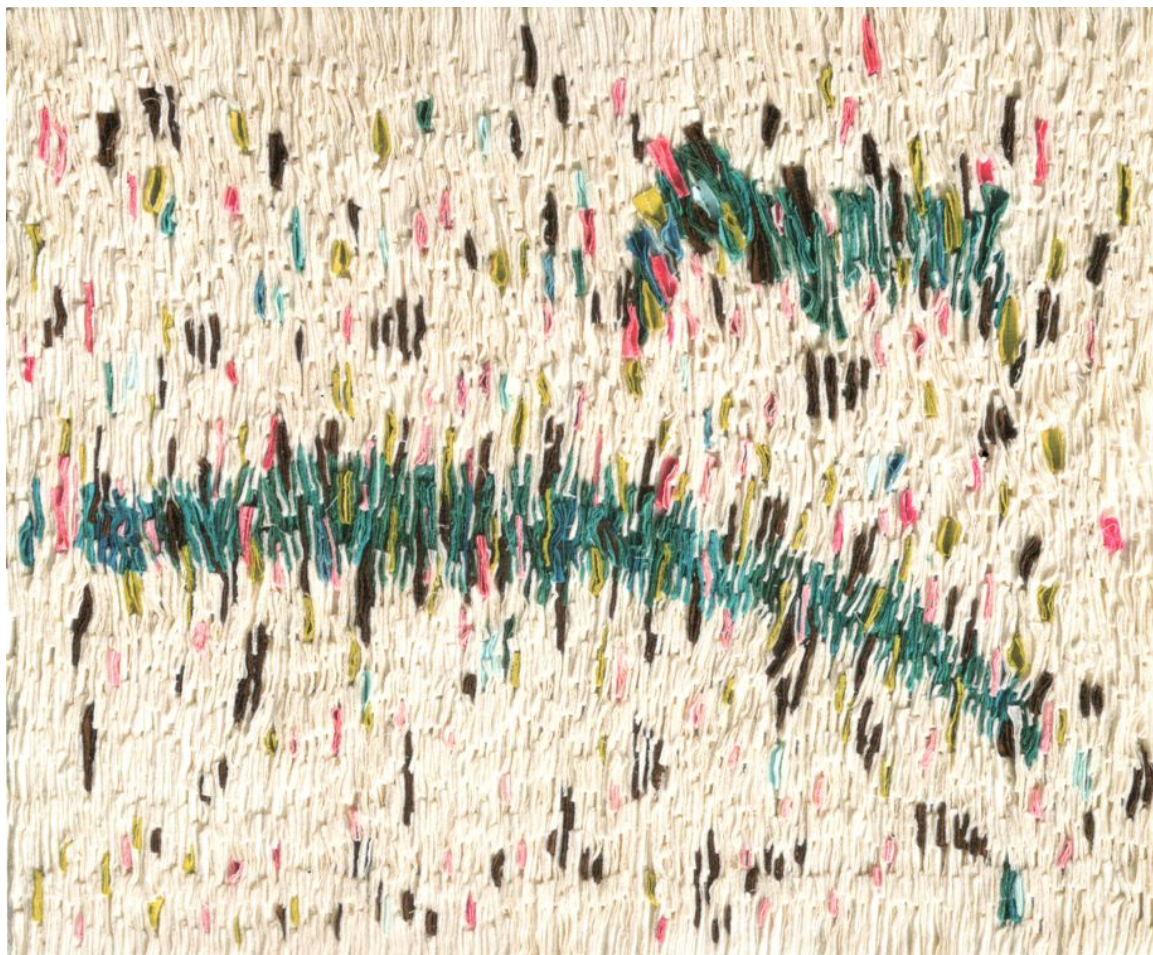

Kim Myong Sook

Kim Myong Sook

Soul Garden, 2016

Tissu

45 x 53 cm

Signée au dos

N° Inv. KMS2016_02