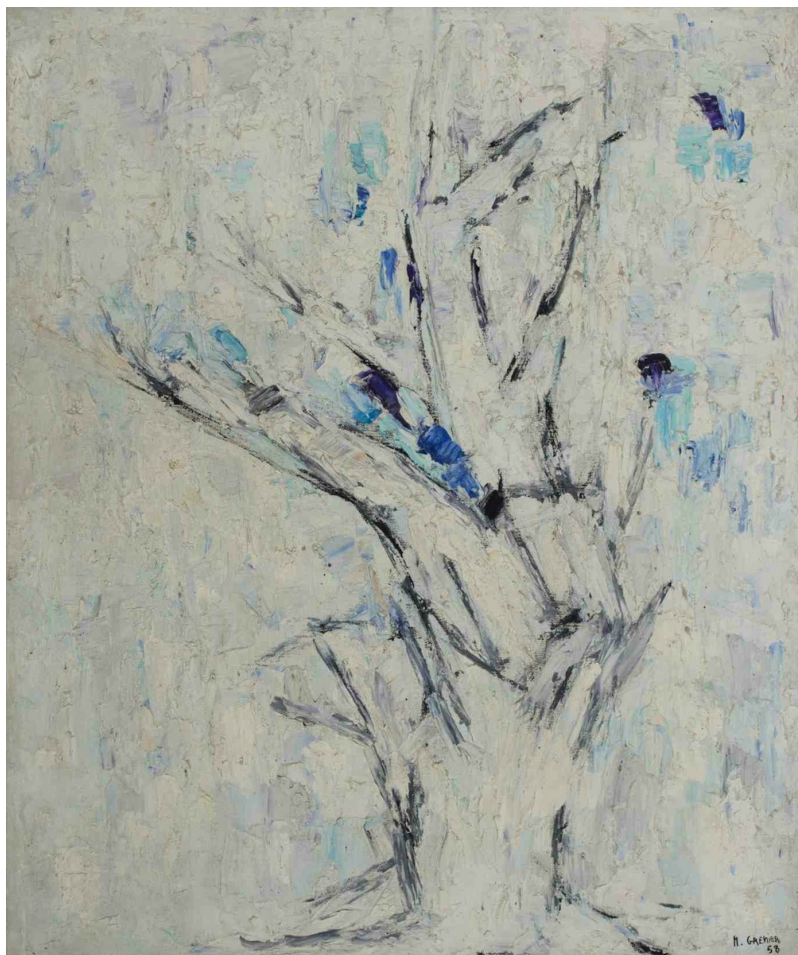

Madeleine Grenier

Madeleine Grenier

Arbre, 1958

Huile sur toile

65 x 54 cm

Signé en bas à droite

N° Inv. MG15120001

**Françoise
Livinec**

24,   rue de Penthièvre
75008 Paris

+33 (0)1 40 07 58 09
contact@francoiselivinec.com
www.francoiselivinec.com