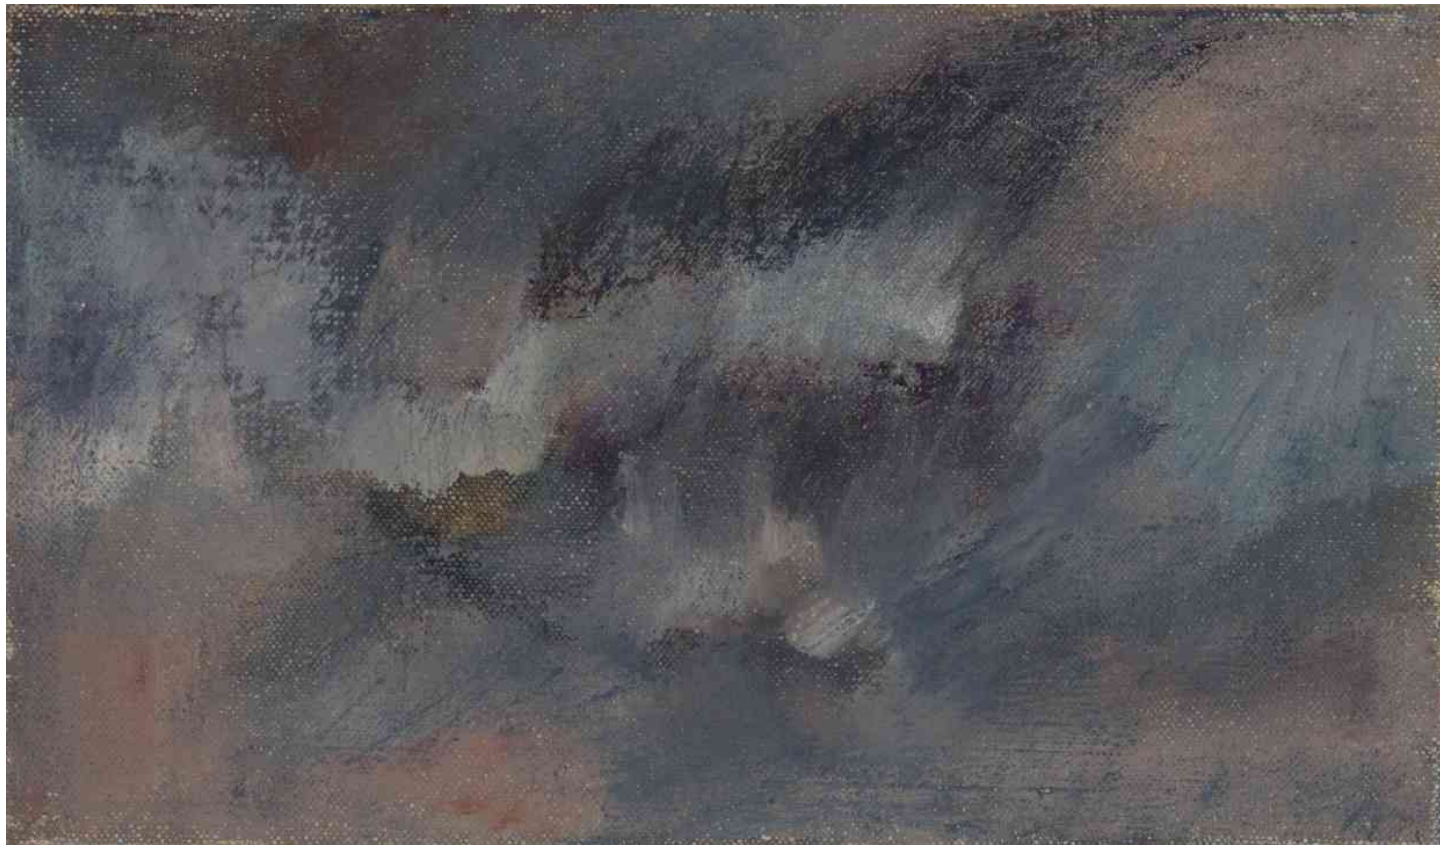

Madeleine Grenier

Madeleine Grenier

Ciel, 1962

Huile sur toile

14 x 24 cm

N° Inv. MD1962_03

**Françoise
Livinec**

24,   rue de Penthièvre
75008 Paris

+33 (0)1 40 07 58 09
contact@francoiselivinec.com
www.francoiselivinec.com