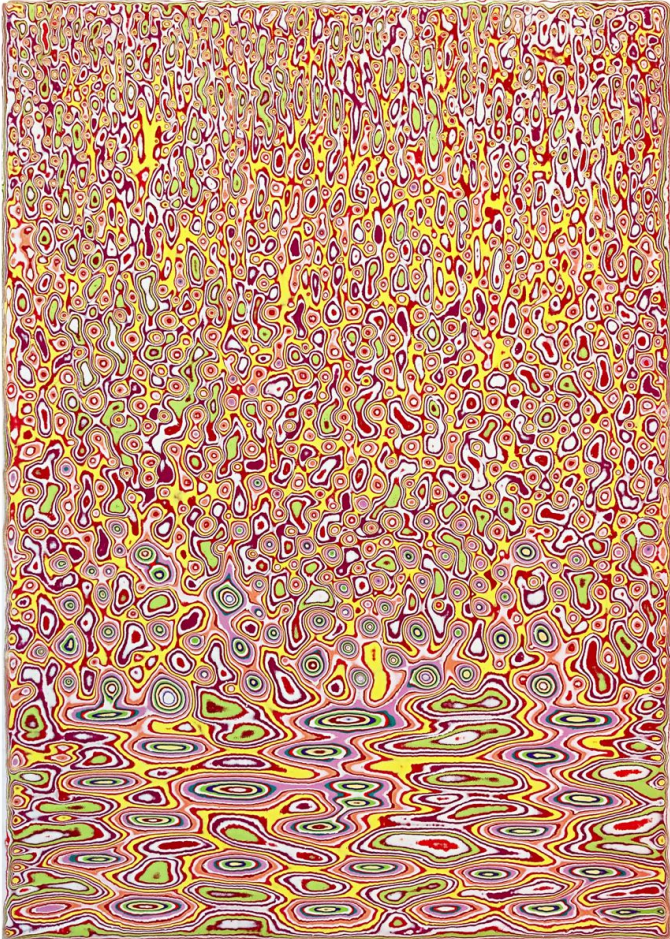

Jang Kwang Bum

Jang Kwang Bum

Reffet P, 2018

Acrylique sur toile et ponçage

70 x 50 cm

Signée et datée au dos

N° Inv. JKB2018_22