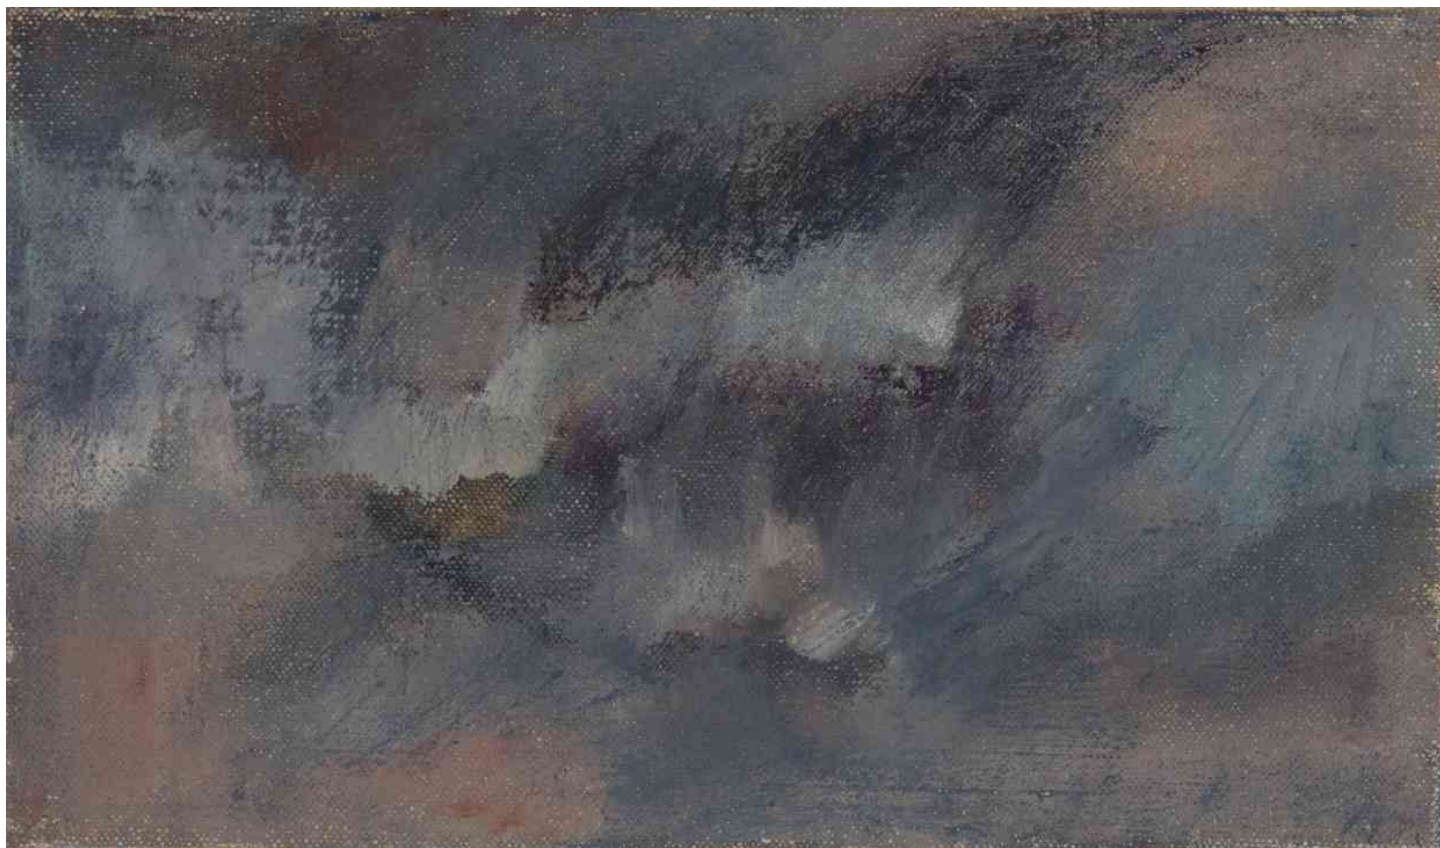

Madeleine Grenier

Madeleine Grenier

Ciel, 1962

Huile sur toile

14 x 24 cm

N° Inv. MD1962_03

**Françoise
Livinec**

24,   rue de Penthièvre
75008 Paris

+33 (0)1 40 07 58 09
contact@francoiselivinec.com
www.francoiselivinec.com