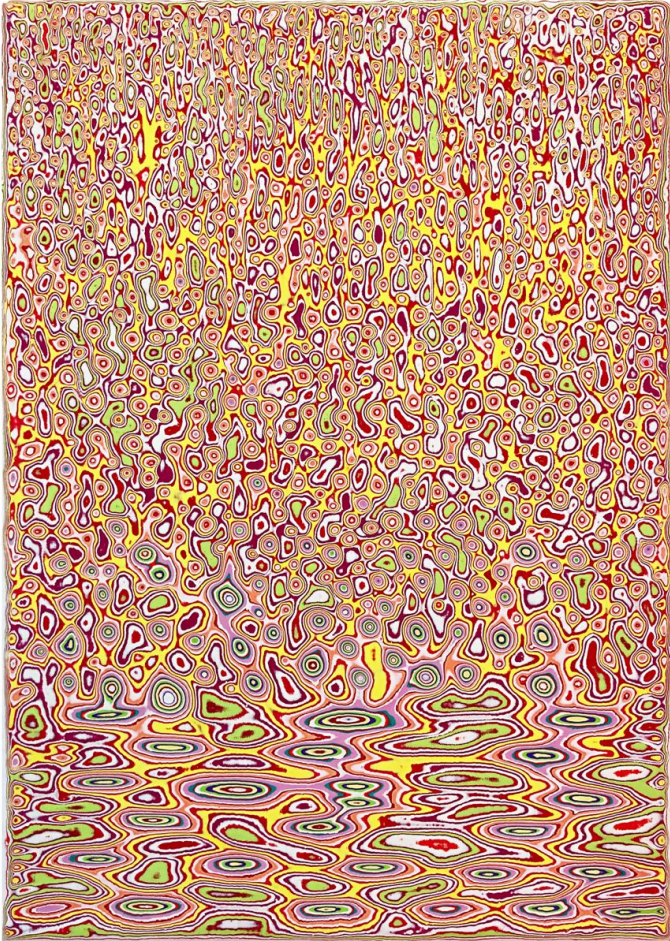

Jang Kwang Bum

Jang Kwang Bum

Reffet P, 2018

Acrylique sur toile et ponçage

70 x 50 cm

Signée et datée au dos

N° Inv. JKB2018_22