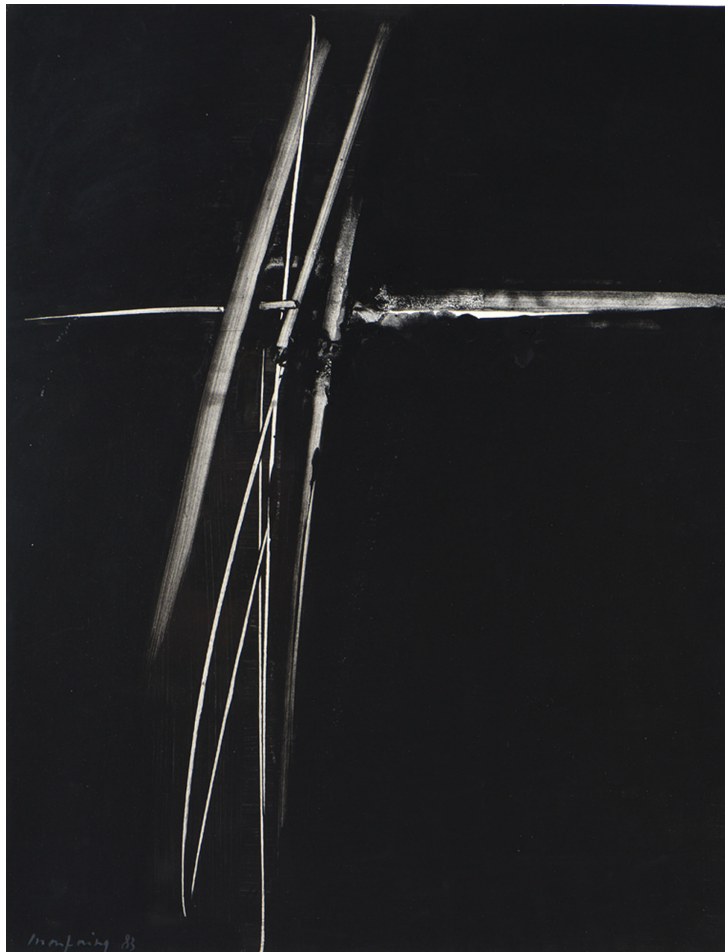

André Marfaing

André Marfaing

Sans titre, 1983

Lavis sur papier

65 x 50 cm

Signé et daté en bas à gauche

N° Inv. AM1983_1