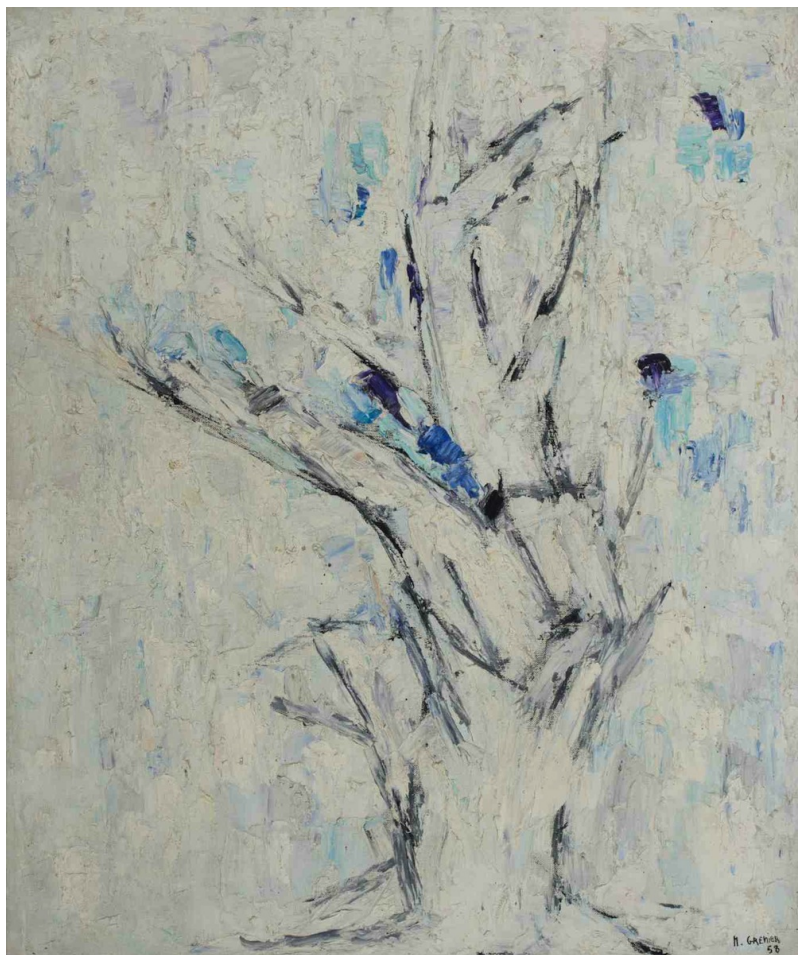

Ciel, 1962

Huile sur toile

14 x 24 cm

N° Inv. MD1962_03

**Françoise
Livinec**

24, rue de Penthièvre
75008 Paris

+33 (0)1 40 07 58 09
contact@francoiselivinec.com
www.francoiselivinec.com

Madeleine Grenier