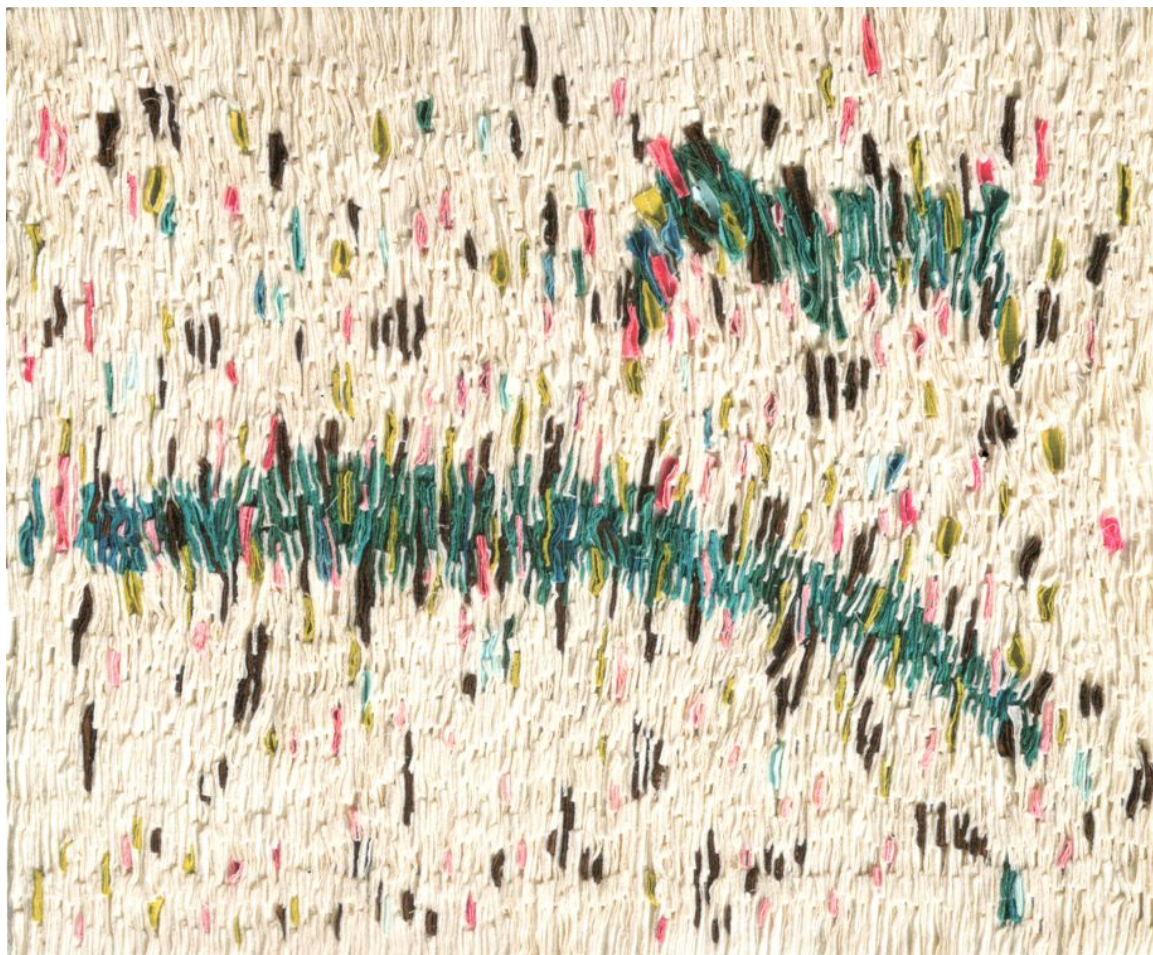

Kim Myong Sook

Kim Myong Sook

Soul Garden, 2016

Tissu

45 x 53 cm

Signée au dos

N° Inv. KMS2016_02

**Françoise
Livinec**

24,   rue de Penthière
75008 Paris

+33 (0)1 40 07 58 09
contact@francoiselivinec.com
www.francoiselivinec.com