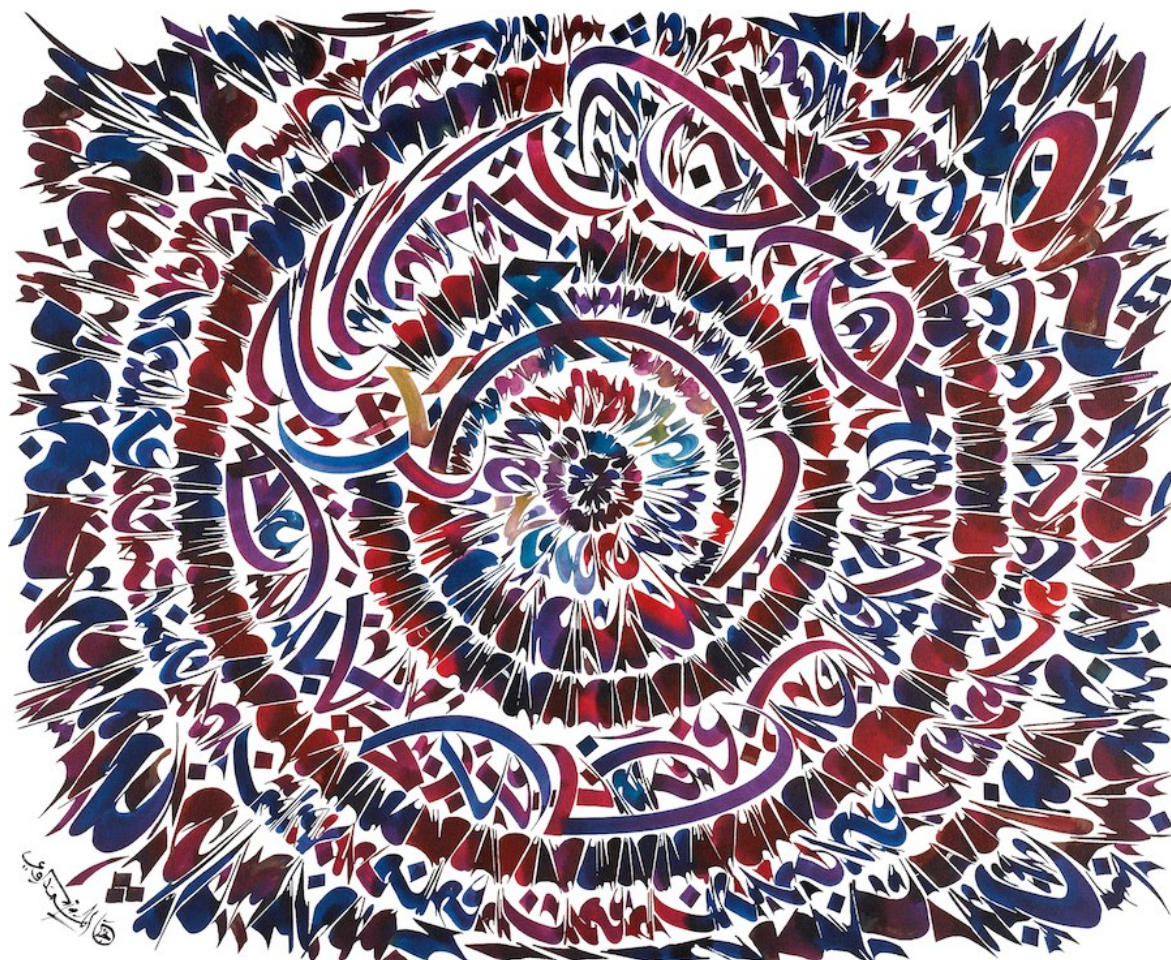

Nja Mahdaoui

Nja Mahdaoui

Walegh 4, 2010

Encre sur toile de lin

81 x 100 cm

Signé en bas à gauche

N° Inv. NM2010_01

**Françoise
Livinec**

24,   rue de Penthièvre
75008 Paris

+33 (0)1 40 07 58 09
contact@francoiselivinec.com
www.francoiselivinec.com