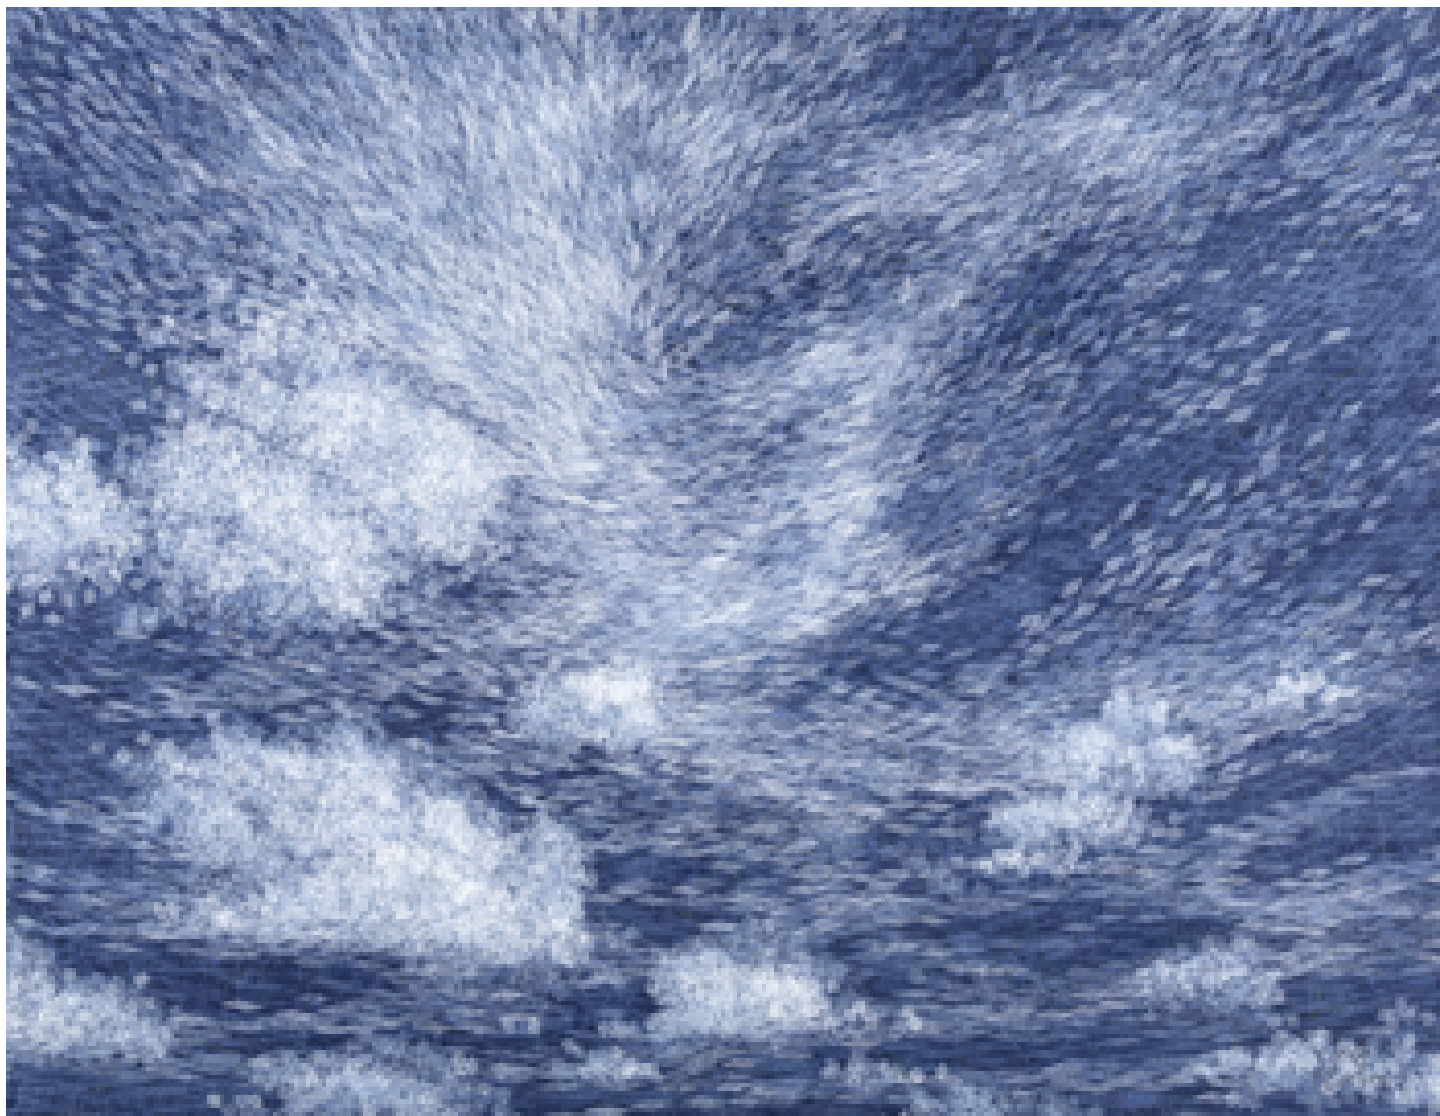

Kang Un

Kang Un

Air and Dream, 2017

Encre et papier coréen sur toile

41 x 53 cm

Signé en bas à droite

N° Inv. KU2017_02

**Françoise
Livinec**

24,   rue de Penthièvre
75008 Paris

+33 (0)1 40 07 58 09
contact@francoiselivinec.com
www.francoiselivinec.com