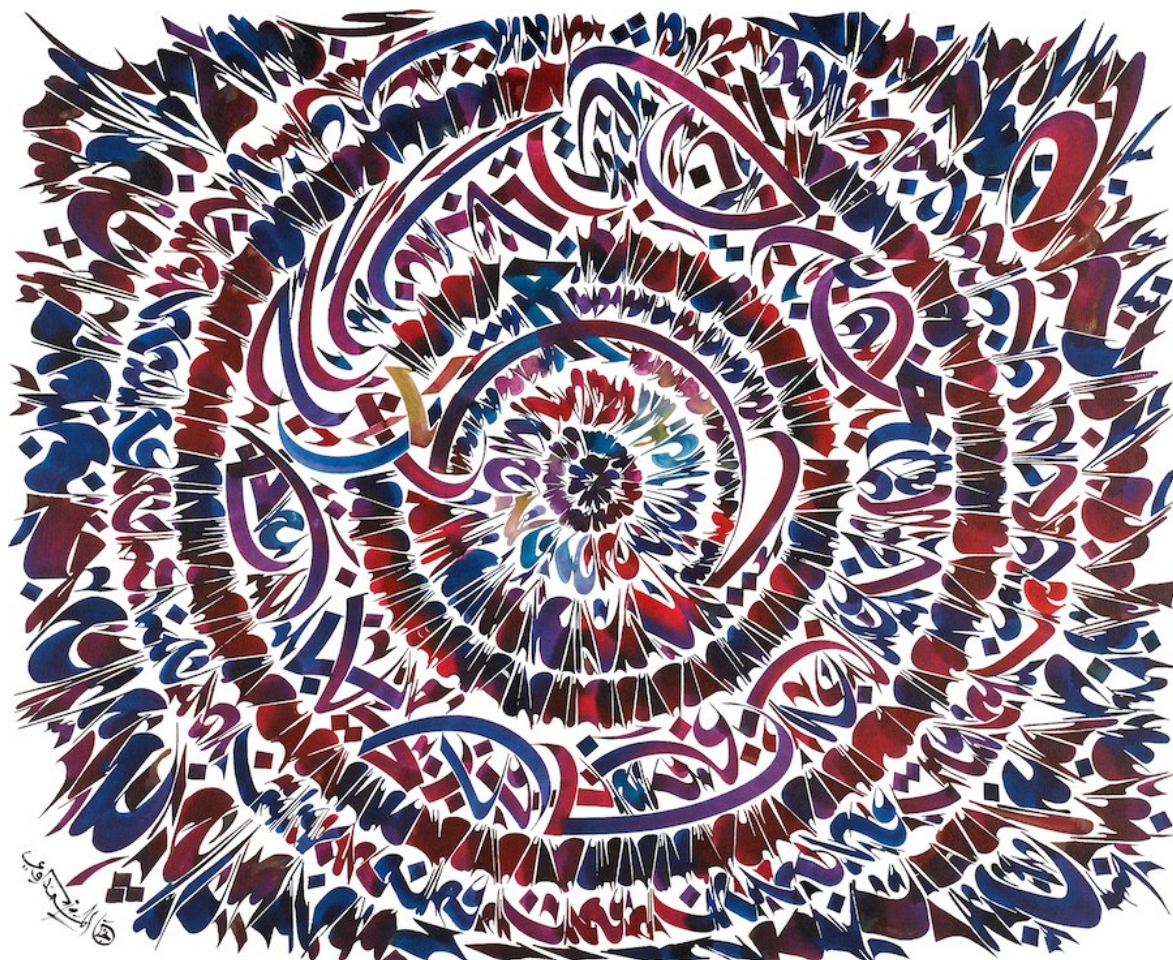

Nja Mahdaoui

Nja Mahdaoui

Walegh 4, 2010

Encre sur toile de lin

81 x 100 cm

Signé en bas à gauche

N° Inv. NM2010_01

**Françoise
Livinec**

24,   rue de Penthièvre
75008 Paris

+33 (0)1 40 07 58 09
contact@francoiselivinec.com
www.francoiselivinec.com