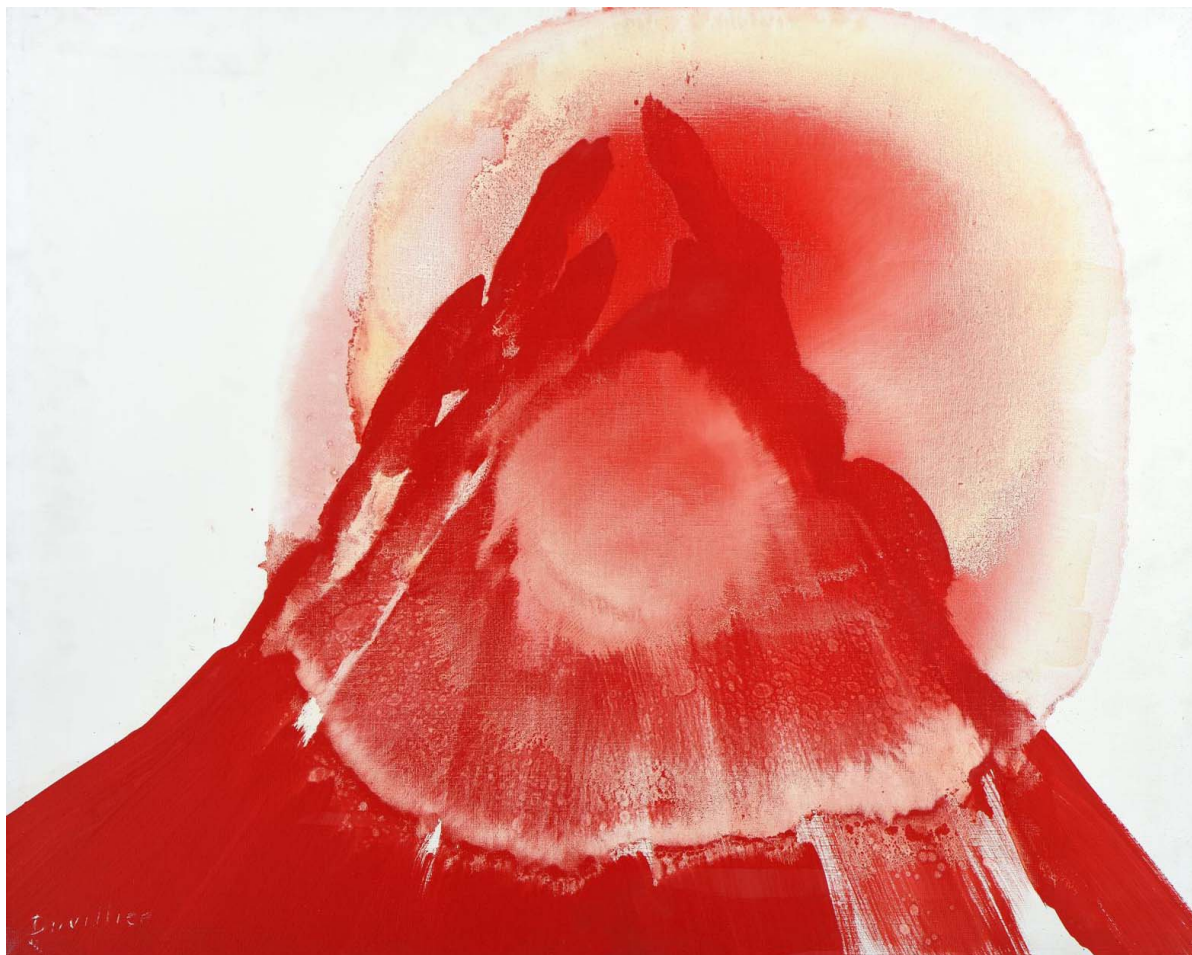

René Duvillier

René Duvillier

Incandescence II, 11 janvier 1983

Technique mixte sur toile

74 x 92 cm

Titré, daté, signé au dos

N° Inv. RD1983_20

**Françoise
Livinec**

24,   rue de Penthièvre
75008 Paris

+33 (0)1 40 07 58 09
contact@francoiselivinec.com
www.francoiselivinec.com