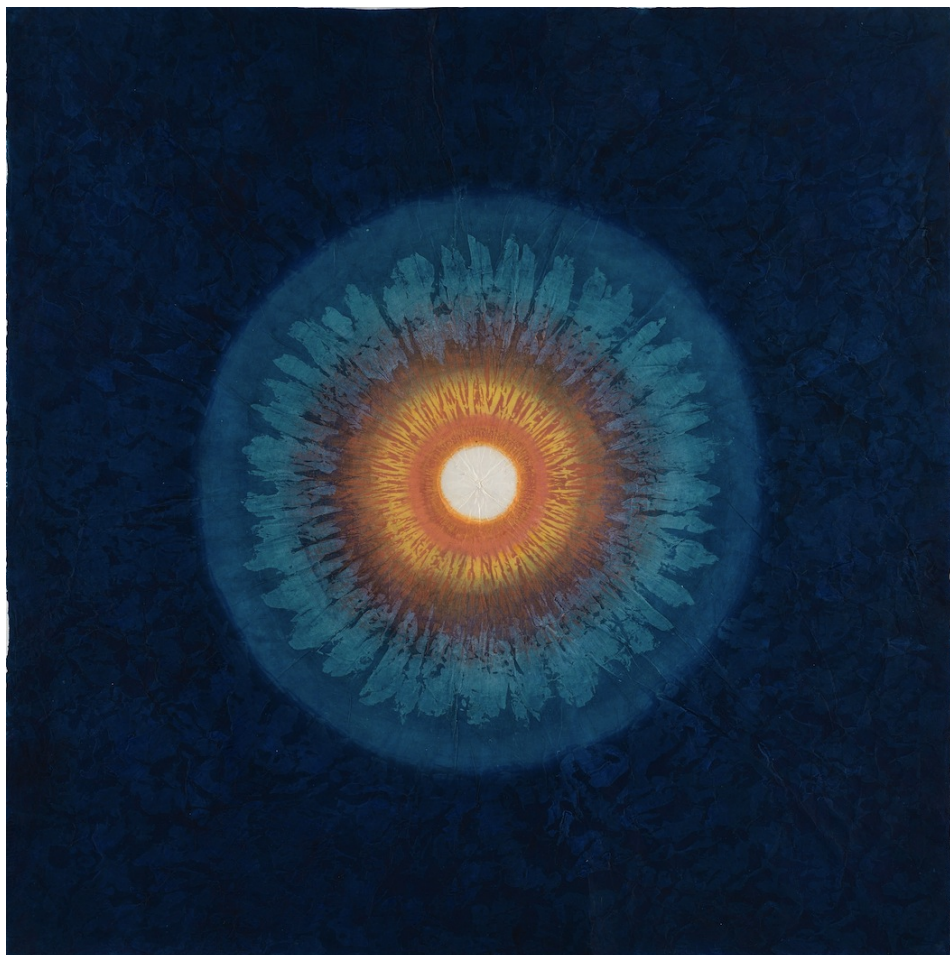

Bang Hai Ja

Bang Hai Ja

Naissance de lumière, 2014
Pigments naturels sur papier
127 x 127 cm
Signée au dos
N° Inv. BHJ_2014_1

**Françoise
Livinec**

24,   rue de Penthièvre
75008 Paris

+33 (0)1 40 07 58 09
contact@francoiselivinec.com
www.francoiselivinec.com