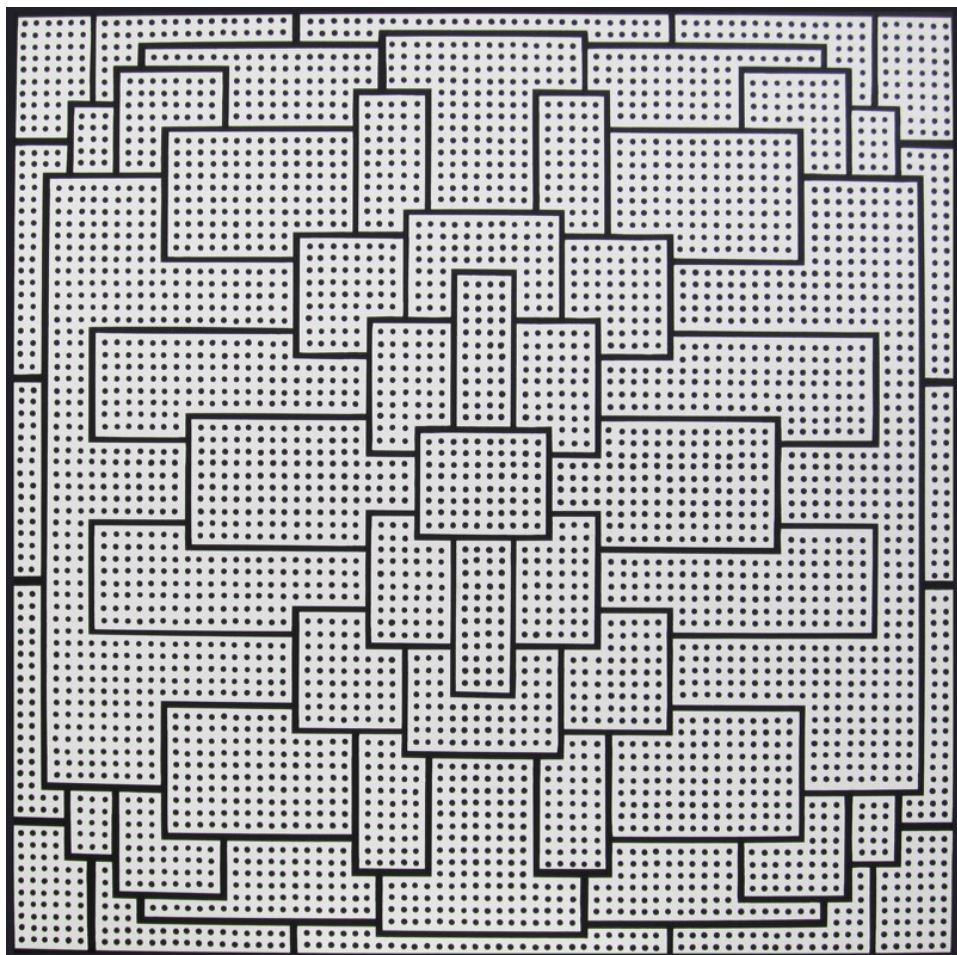

Philippe Compagnon

Philippe Compagnon

Untitled, 2015

Acrylique sur toile

80 x 80 cm

signée au dos

N° Inv. PHC2019_08

**Françoise
Livinec**

24, rue de Penthièvre
75008 Paris

+33 (0)1 40 07 58 09
contact@francoiselivinec.com
www.francoiselivinec.com