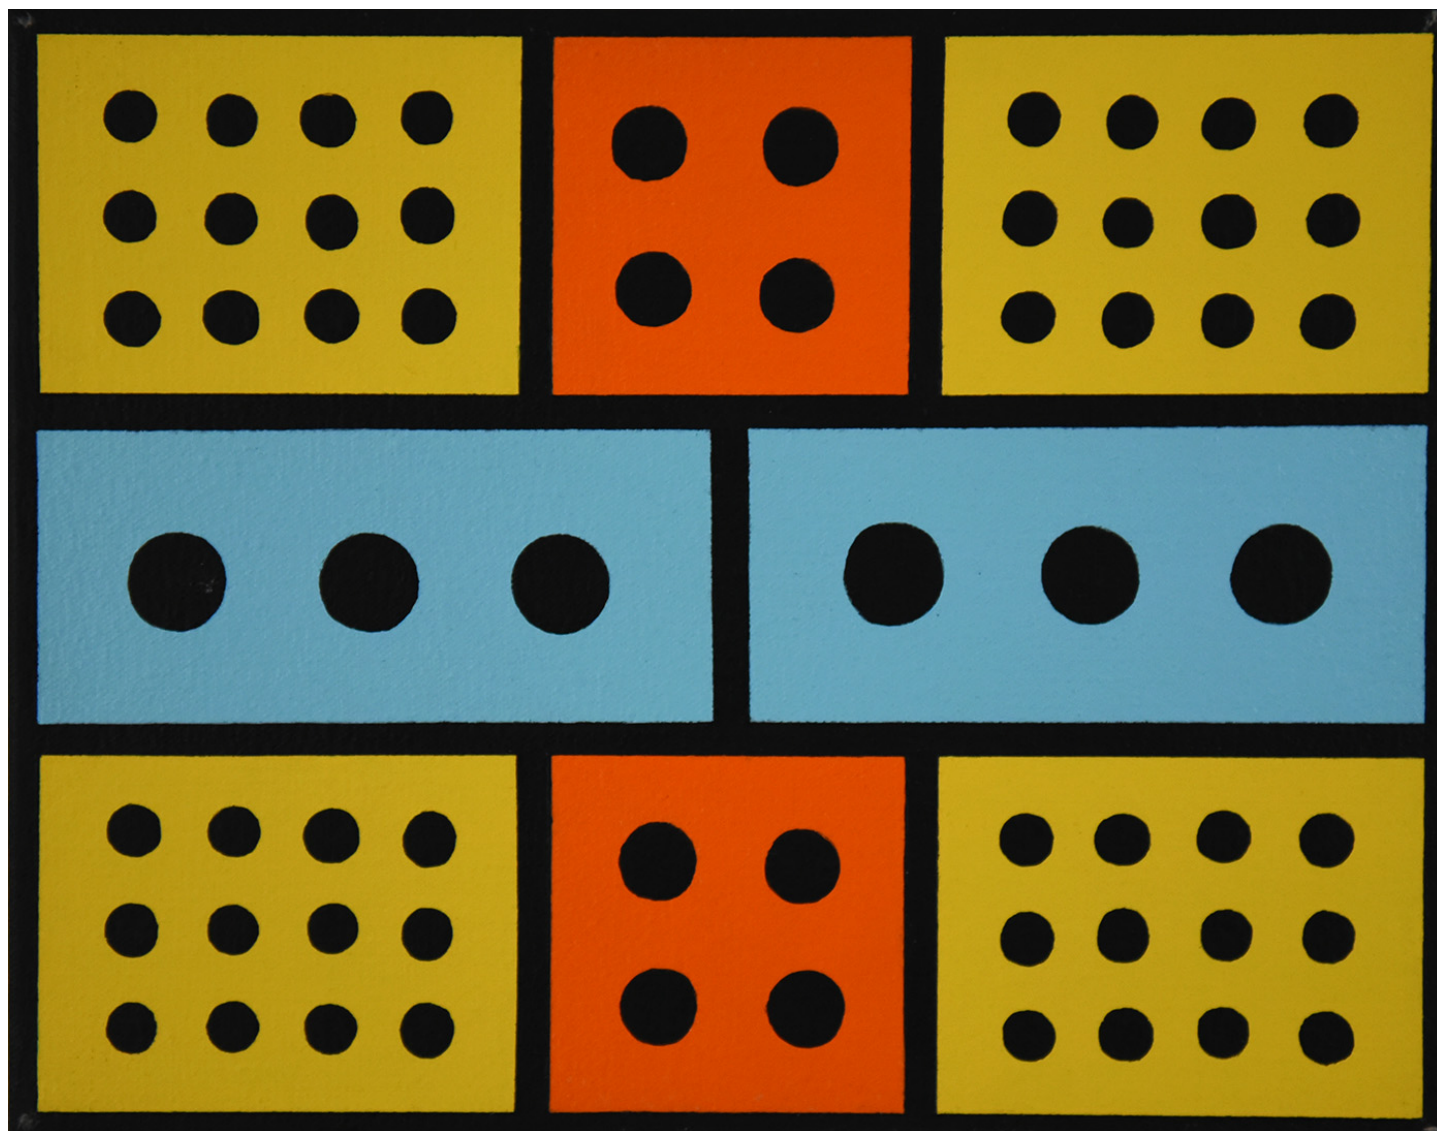

Philippe Compagnon

Philippe Compagnon

Untitled, 2009

Acrylique sur toile

19 x 24 cm

Signé et daté au dos

N° Inv. PC2009_03

**Françoise
Livinec**

24, rue de Penthièvre
75008 Paris

+33 (0)1 40 07 58 09
contact@francoiselivinec.com
www.francoiselivinec.com