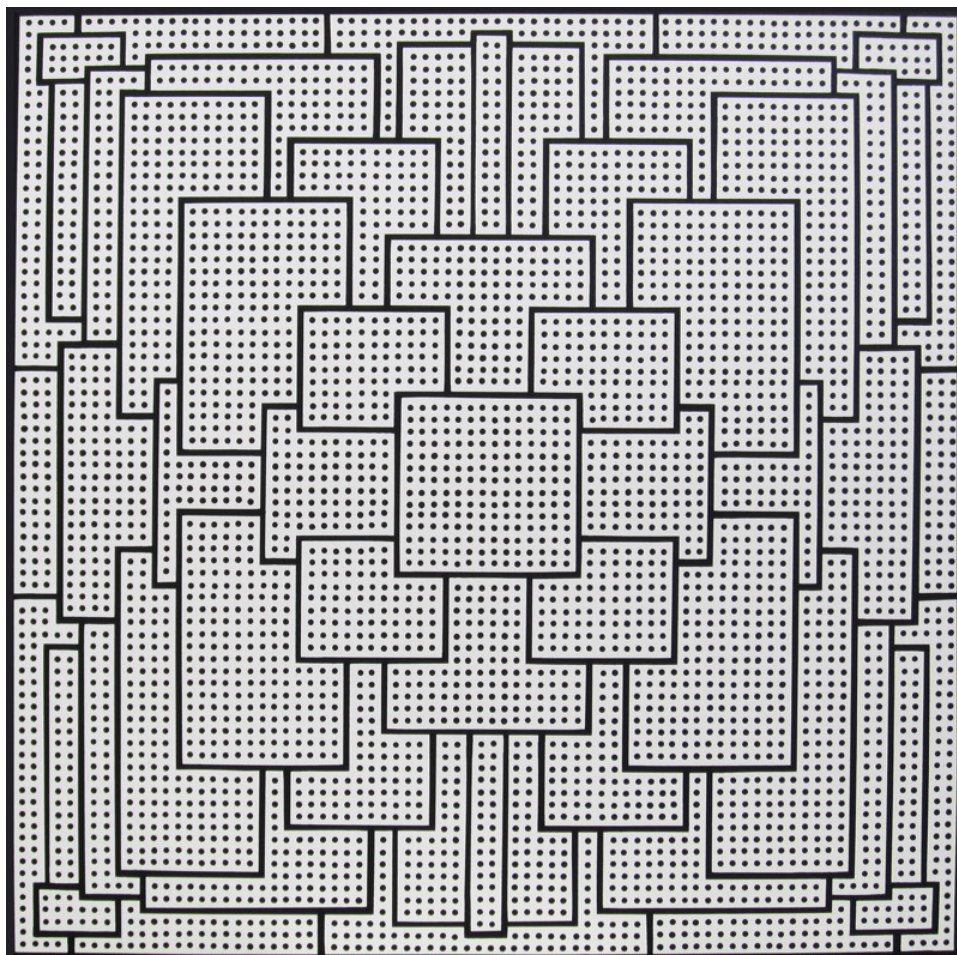

Philippe Compagnon

Philippe Compagnon

Untitled, 2015

Acrylique sur toile

80 x 80 cm

signée au dos

N° Inv. PHC2019_06

**Françoise
Livinec**

24, rue de Penthièvre
75008 Paris

+33 (0)1 40 07 58 09
contact@francoiselivinec.com
www.francoiselivinec.com