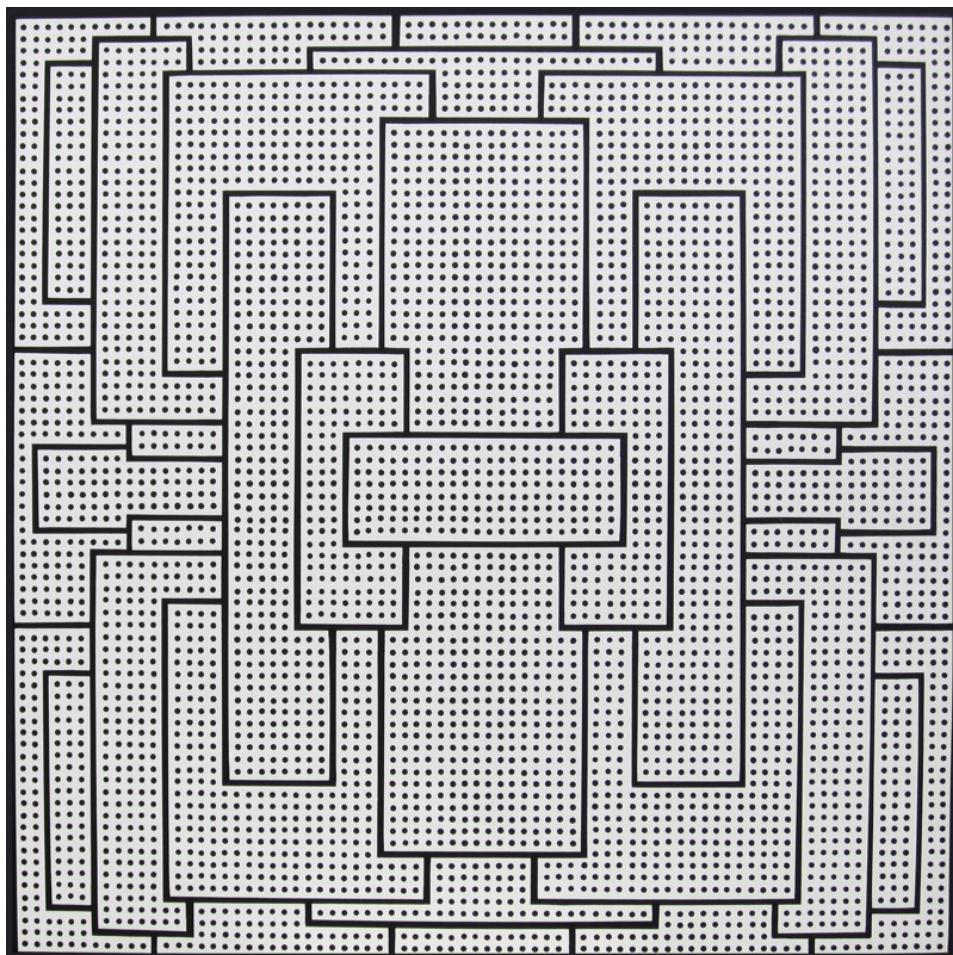

Philippe Compagnon

Philippe Compagnon

Untitled, 2015

Acrylique sur toile

80 x 80 cm

signée au dos

N° Inv. PHC2019_05

**Françoise
Livinec**

24,   rue de Penthièvre
75008 Paris

+33 (0)1 40 07 58 09
contact@francoiselivinec.com
www.francoiselivinec.com