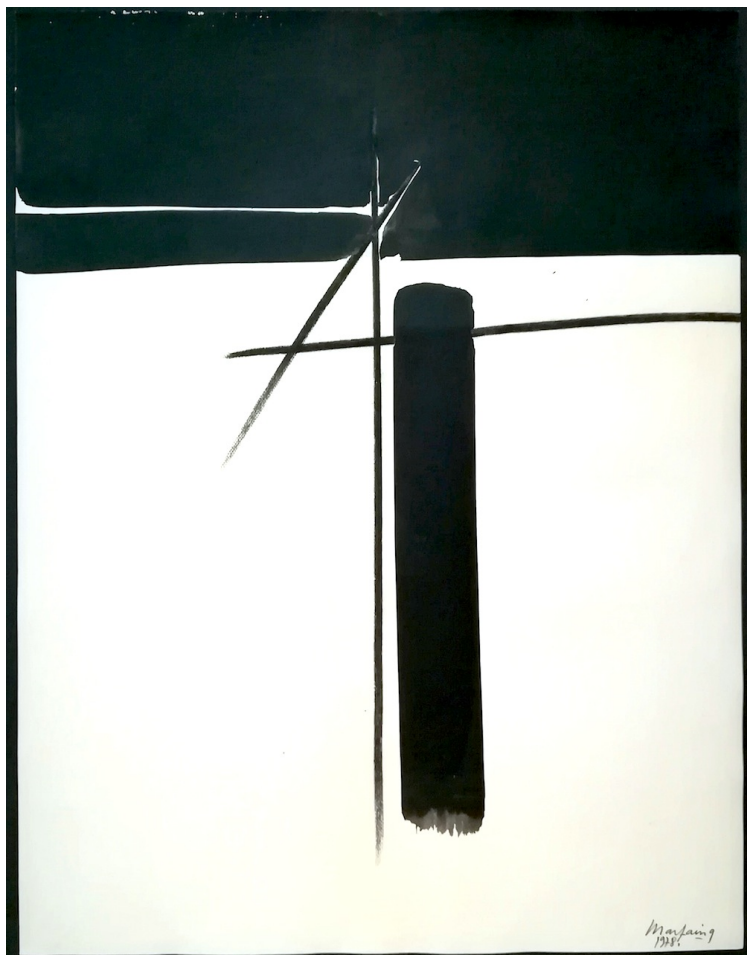

André Marfaing

André Marfaing

Sans titre, 1978

Lavis sur papier

65 x 50 cm

Signée et datée en bas à droite

N° Inv. AM1978_01