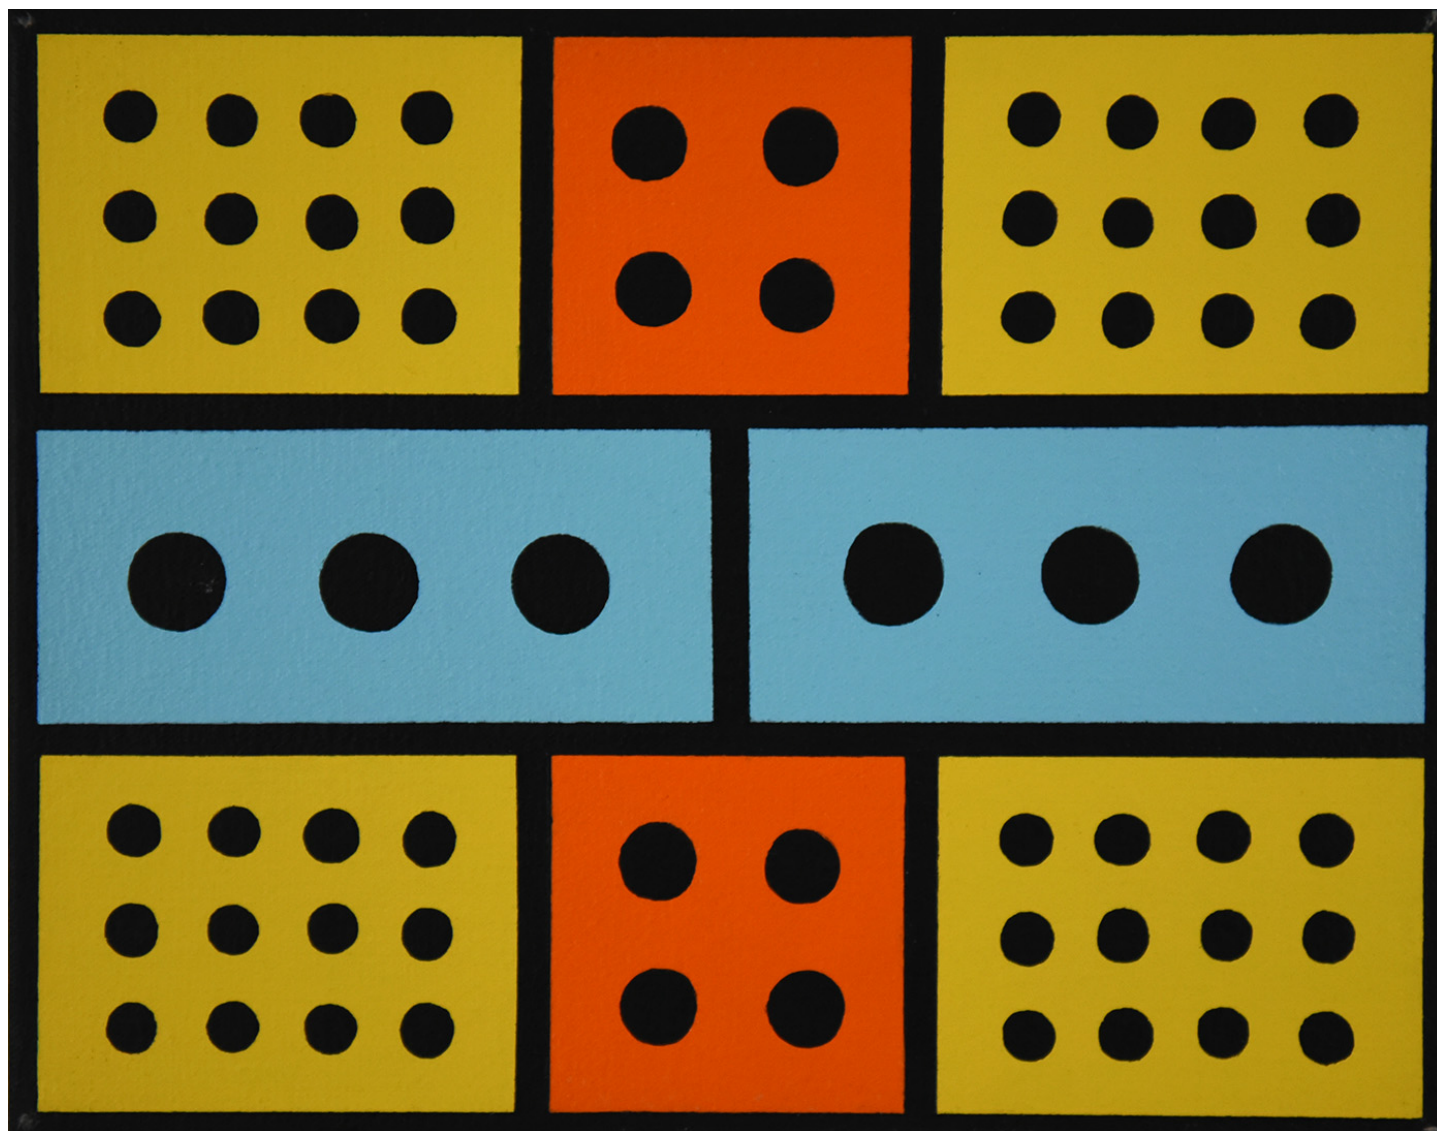

Philippe Compagnon

Philippe Compagnon

Untitled, 2009

Acrylique sur toile

19 x 24 cm

Signé et daté au dos

N° Inv. PC2009_03

**Françoise
Livinec**