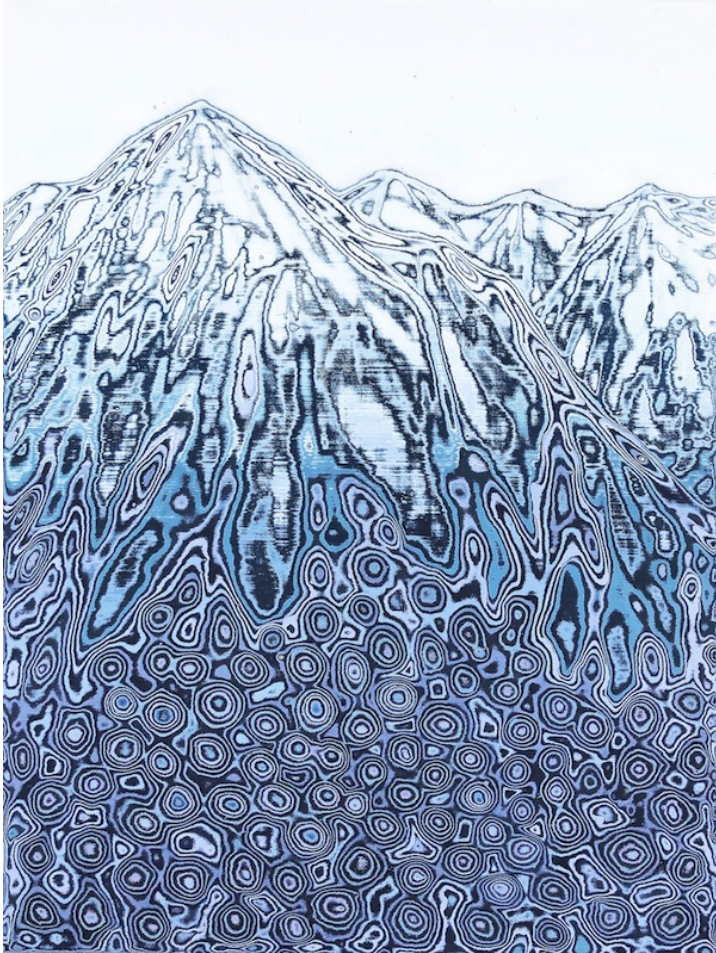

Jang Kwang Bum

Jang Kwang Bum

Mountain B, 2019

Acrylique sur toile et ponçage

50,5 x 35,5 cm

signé et daté au dos

N° Inv. JKB2019_14