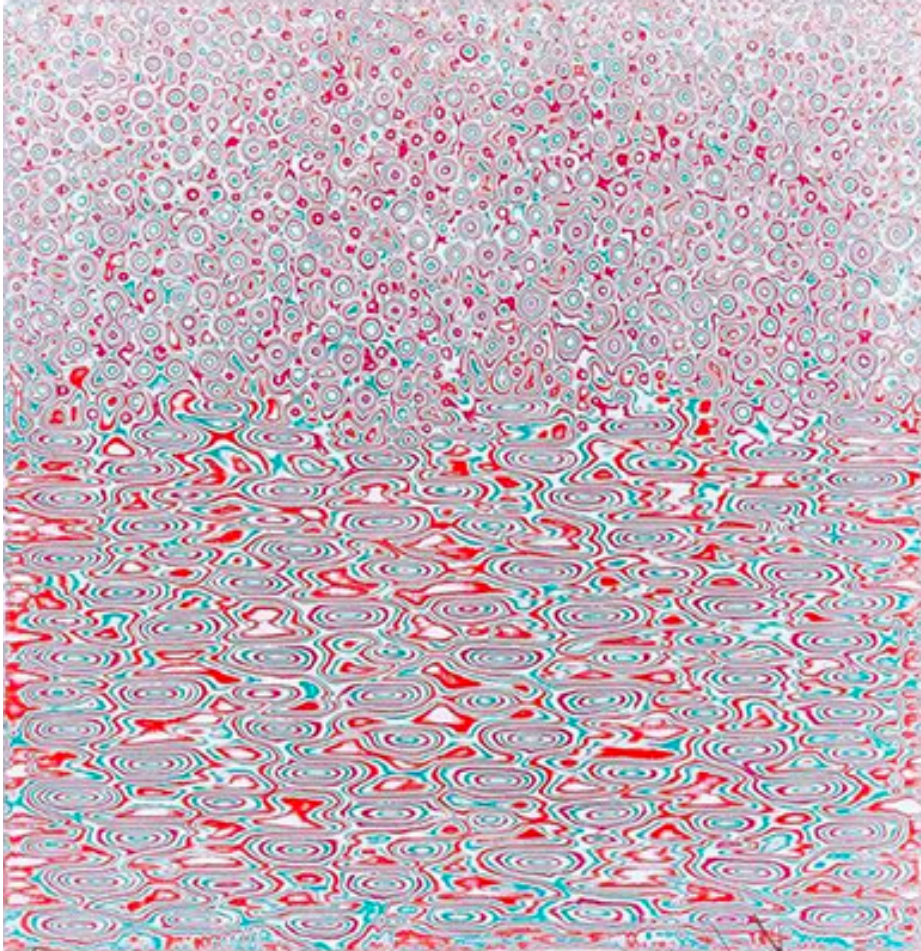

Jang Kwang Bum

Jang Kwang Bum

Reffet P, 2019

Acrylique sur toile et ponçage

80 x 80 cm

Signée et datée au dos

N° Inv. KBJ2019_07