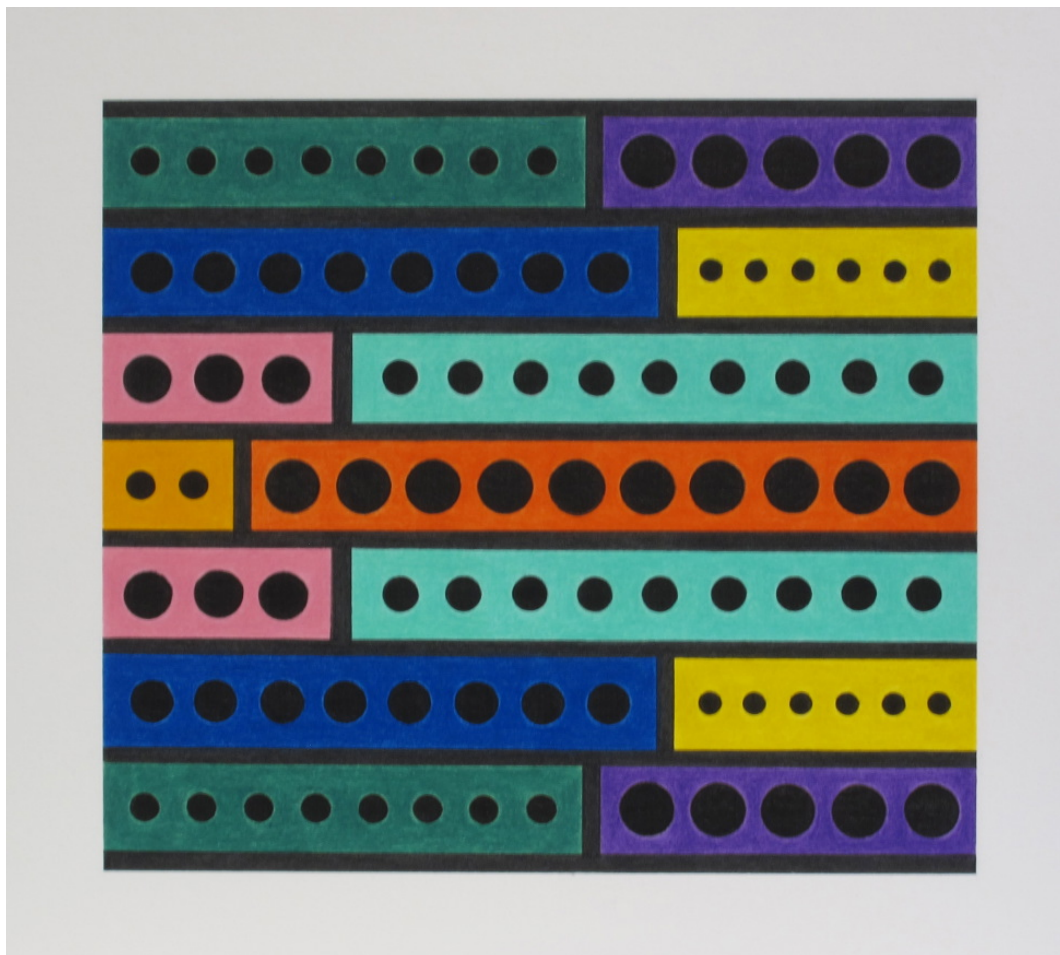

Philippe Compagnon

Philippe Compagnon

Untitled, 2015

Crayon de couleur sur papier

33 x 35 cm

N° Inv. PHC2015_04

**Françoise
Livinec**

24,   rue de Penthièvre
75008 Paris

+33 (0)1 40 07 58 09
contact@francoiselivinec.com
www.francoiselivinec.com