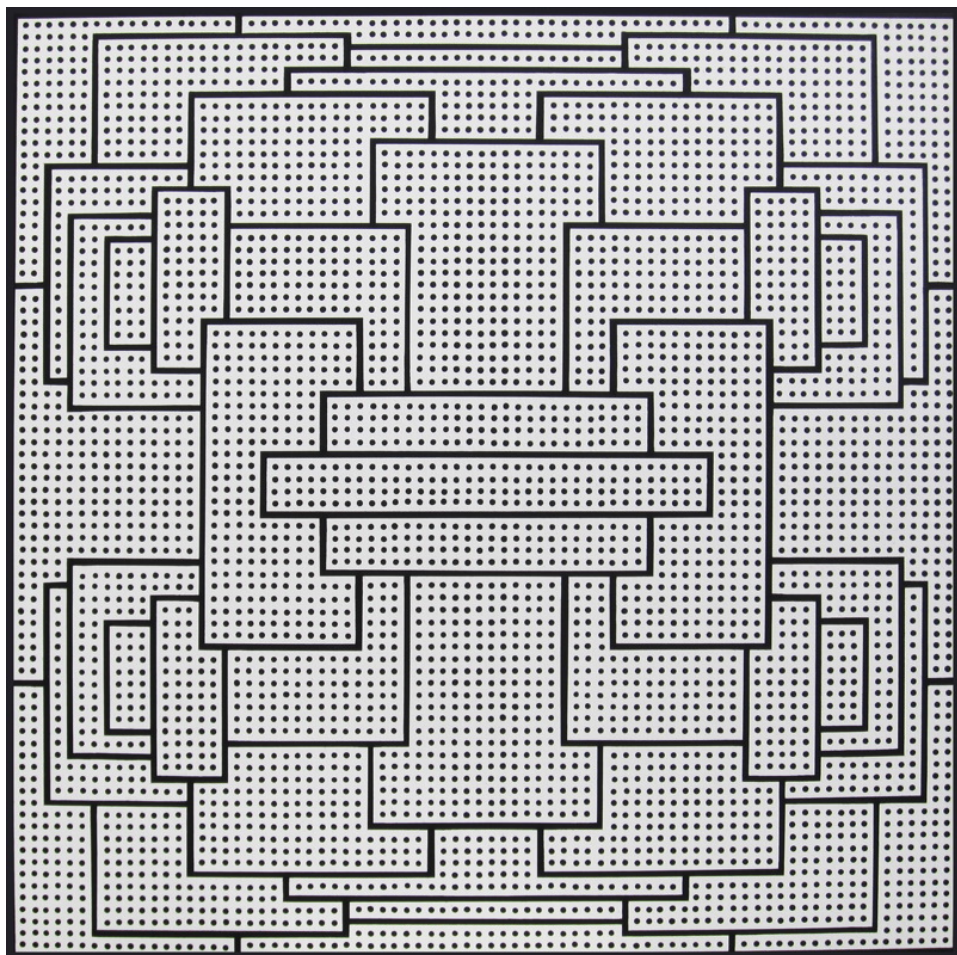

Philippe Compagnon

Philippe Compagnon

Untitled, 2015

Acrylique sur toile

80 x 80 cm

signée au dos

N° Inv. PHC2019_07

**Françoise
Livinec**

24,   rue de Penthièvre
75008 Paris

+33 (0)1 40 07 58 09
contact@francoiselivinec.com
www.francoiselivinec.com