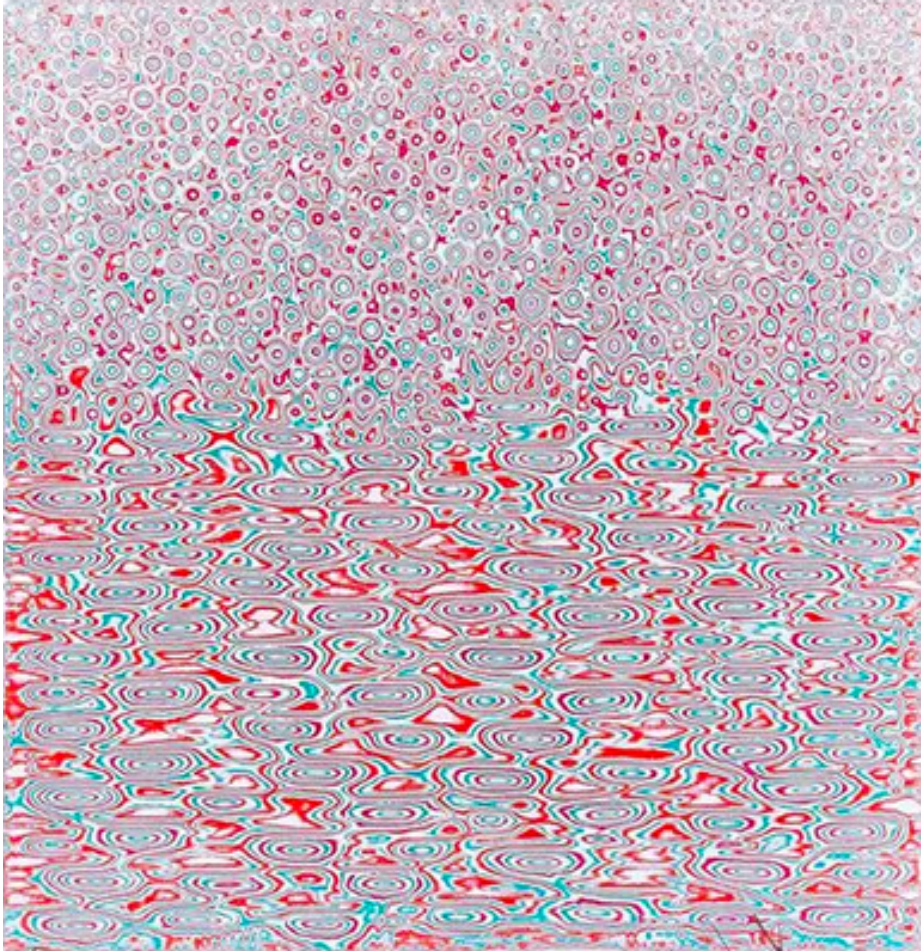

Jang Kwang Bum

Jang Kwang Bum

Reffet P, 2019

Acrylique sur toile et ponçage

80 x 80 cm

Signée et datée au dos

N° Inv. KBJ2019_04

Jang Kwang Bum