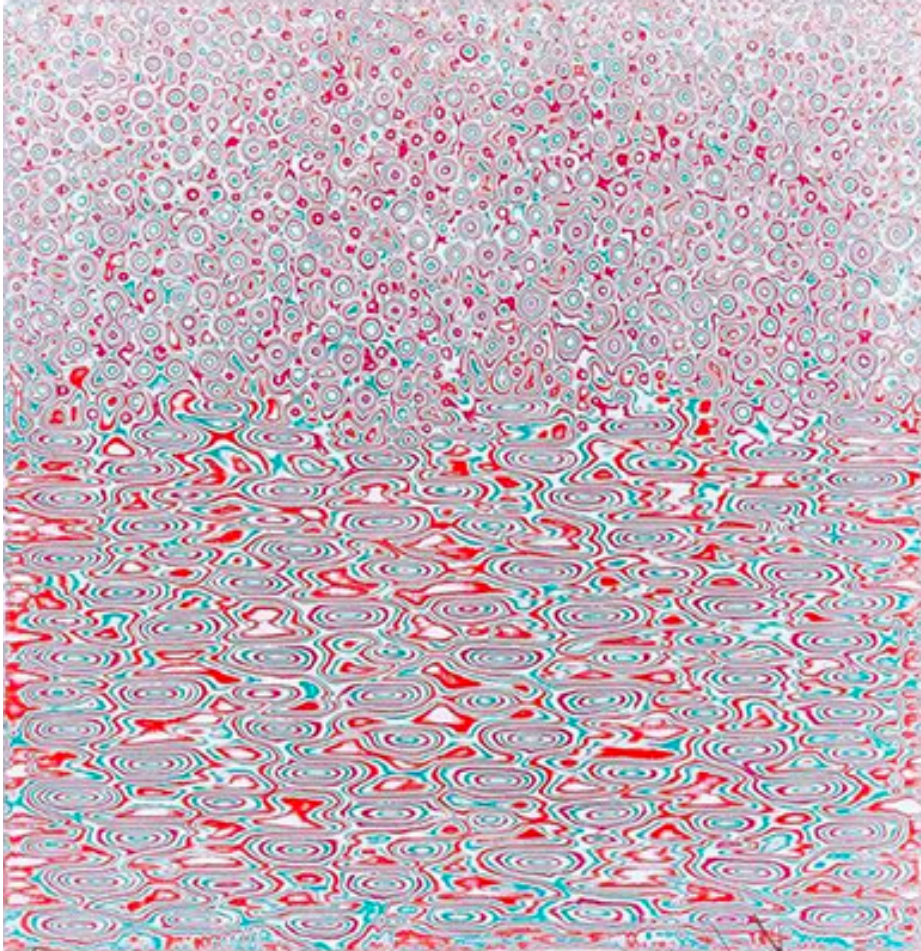

Jang Kwang Bum

Reffet P, 2019

Acrylique sur toile et ponçage

80 x 80 cm

Signée et datée au dos

N° Inv. KBJ2019_04

Jang Kwang Bum

Jang Kwang Bum