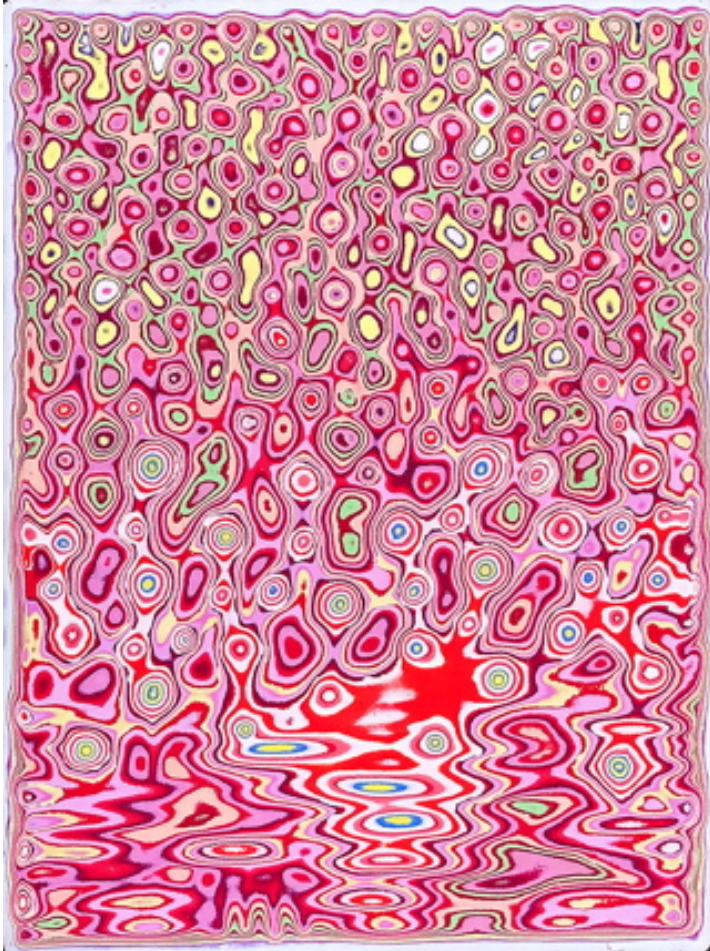

Jang Kwang Bum

Jang Kwang Bum

Reffet P, 2019

Acrylique sur toile et ponçage

33,5 x 24,5 cm

Signée et datée au dos

N° Inv. KBJ2019_02