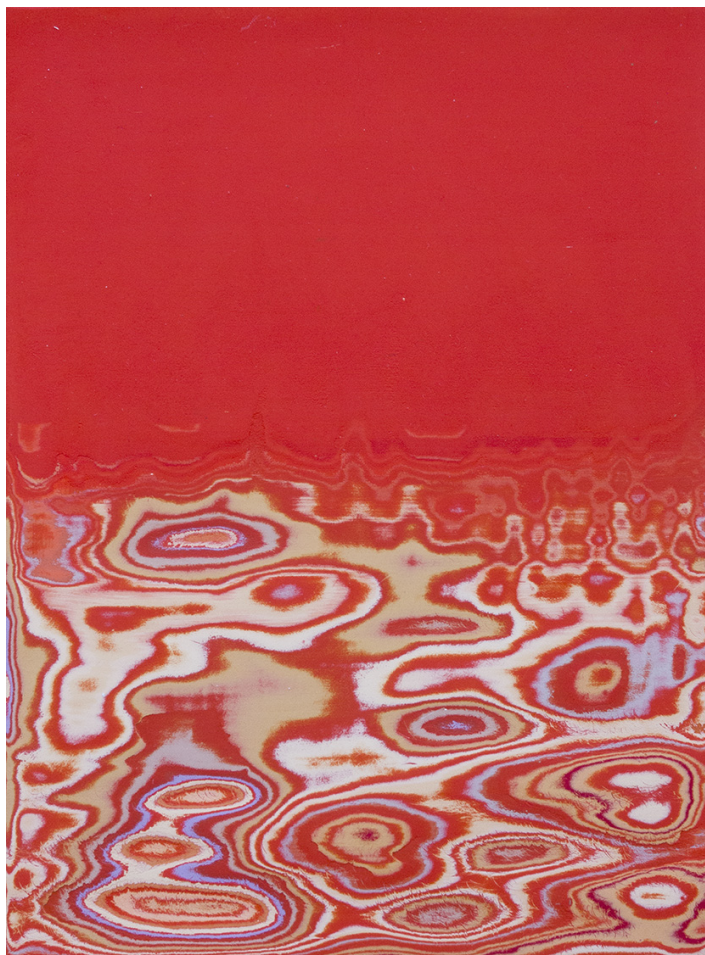

Jang Kwang Bum

Jang Kwang Bum

Reflét RDR, 2017

acrylique sur toile et ponçage

24,5 x 18 cm

Signée au dos

N° Inv. JKB2017_34