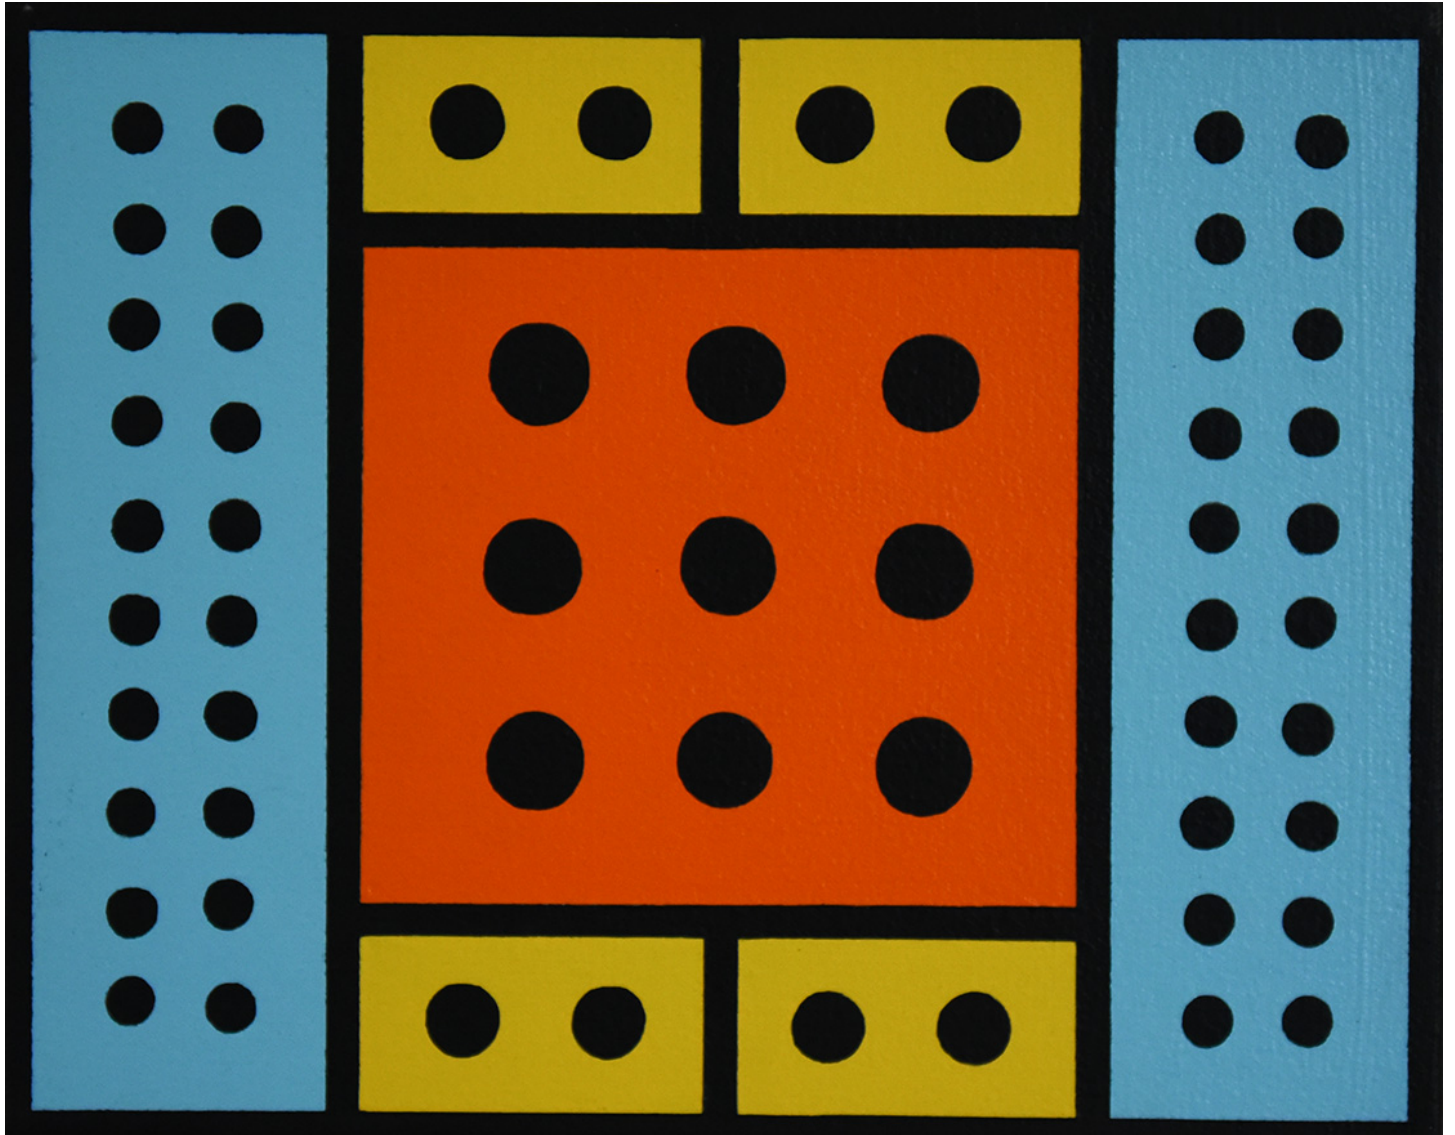

Philippe Compagnon

**Philippe Compagnon**

*Untitled*, 2009

Acrylique sur toile

19 x 24 cm

Signé et daté au dos

N° Inv. PC2009\_02

**Françoise  
Livinec**