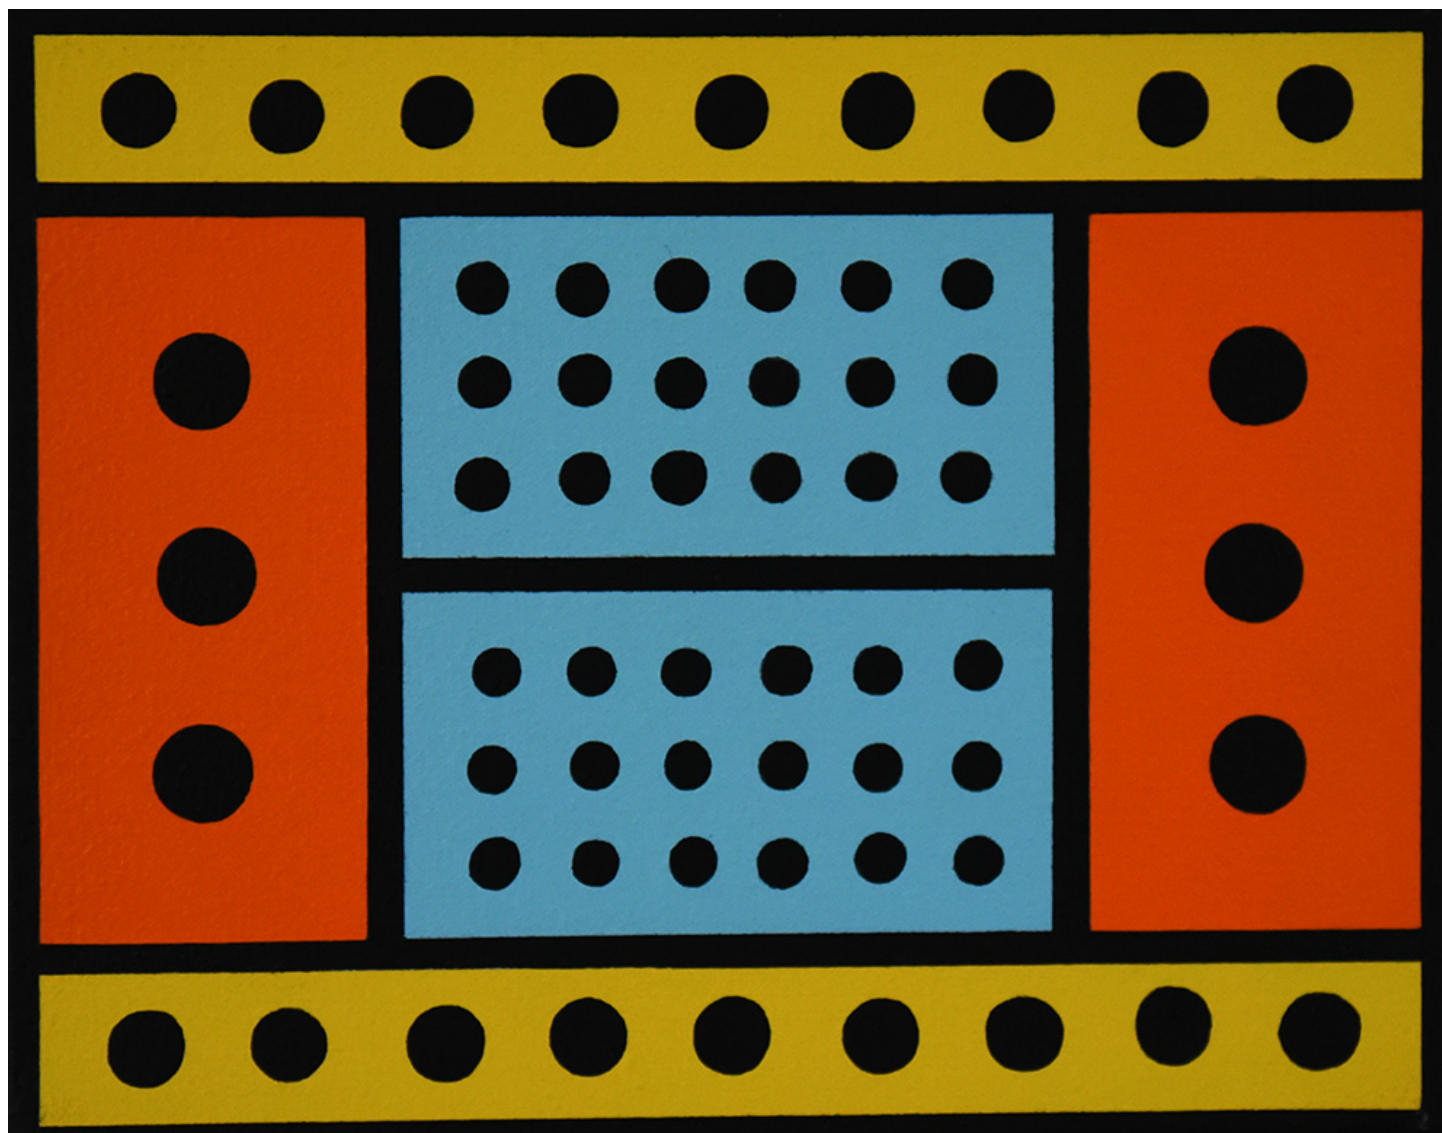

Philippe Compagnon

Philippe Compagnon

Untitled, 2009

Acrylique sur toile

19 x 24 cm

Signé et daté au dos

N° Inv. PC2009_04

**Françoise
Livinec**

24,   rue de Penthièvre
75008 Paris

+33 (0)1 40 07 58 09
contact@francoiselivinec.com
www.francoiselivinec.com