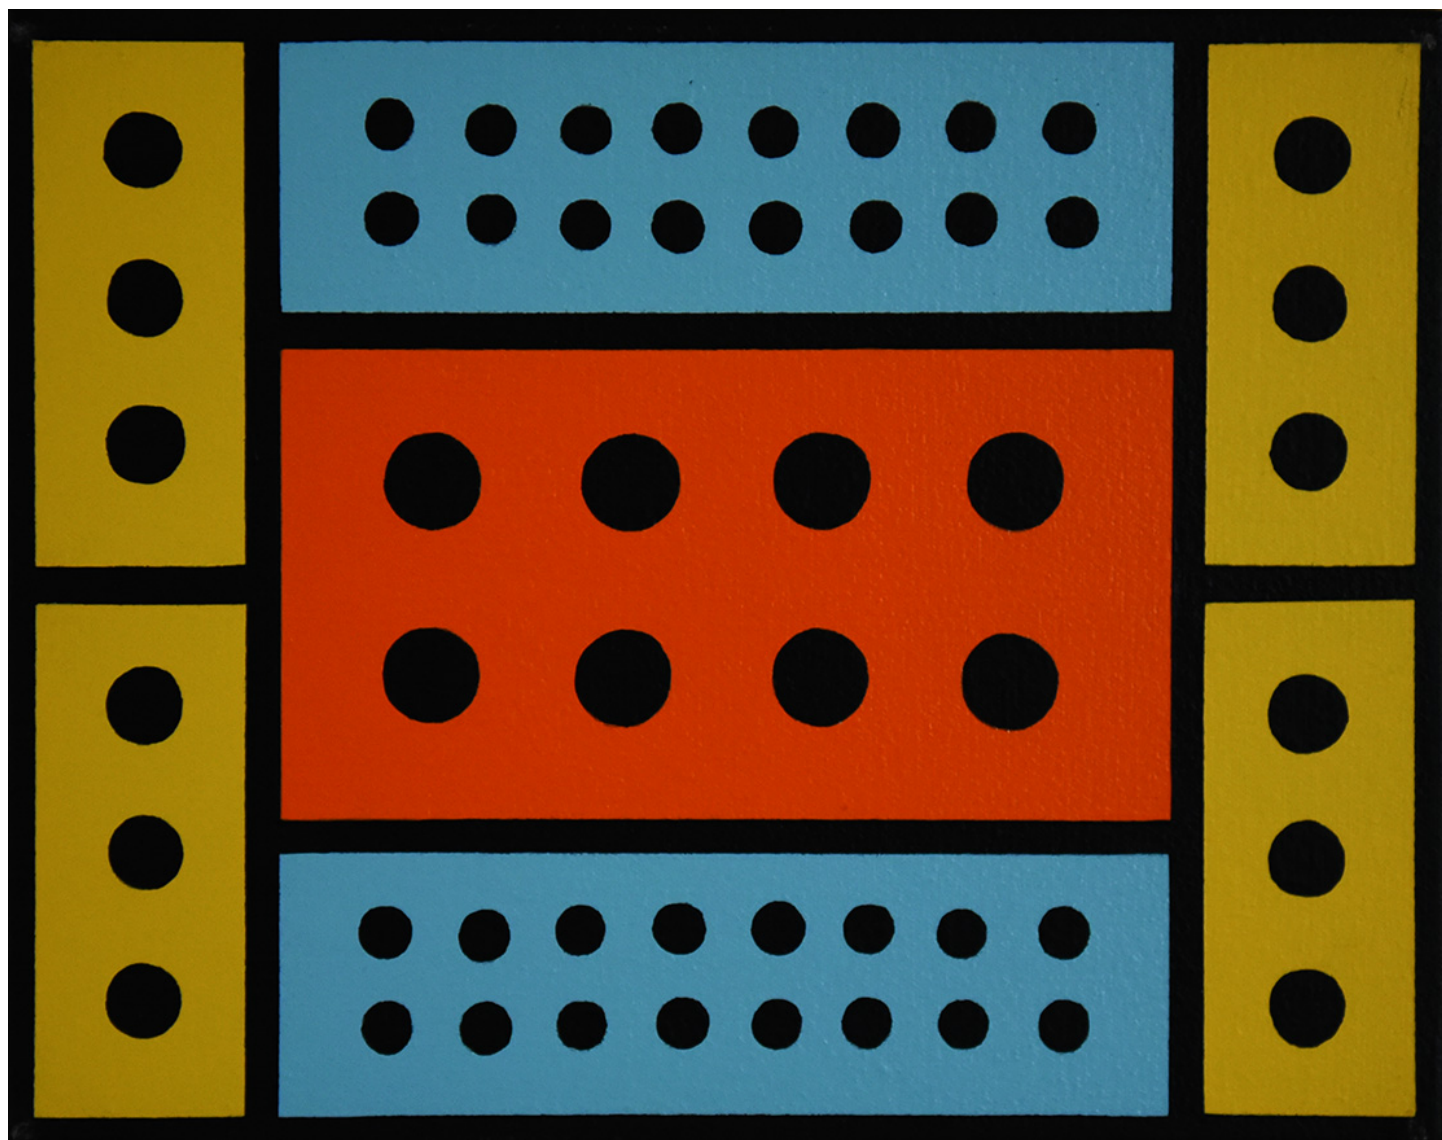

### **Jang Kwang Bum**

*Reffet P*, 2019

Acrylique sur toile et ponçage

80 x 80 cm

Signée et datée au dos

N° Inv. KBJ2019\_07

Philippe Compagnon

**Philippe Compagnon**