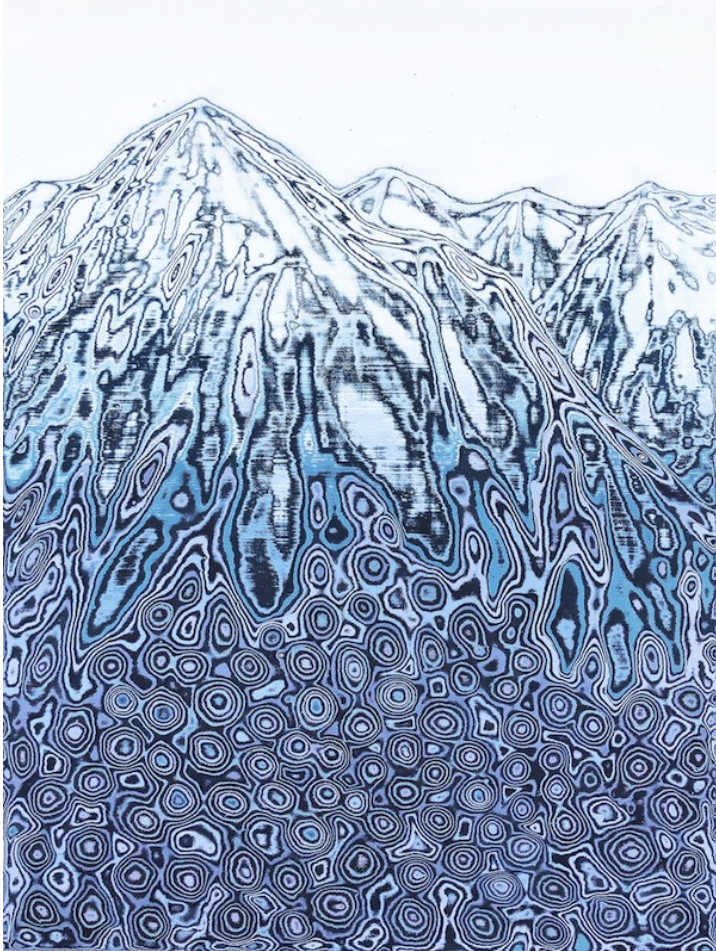

Jang Kwang Bum

Jang Kwang Bum

Mountain B, 2019

Acrylique sur toile et ponçage

50,5 x 35,5 cm

signé et daté au dos

N° Inv. JKB2019_14

**Françoise
Livinec**

24,   rue de Penthièvre
75008 Paris

+33 (0)1 40 07 58 09
contact@francoiselivinec.com
www.francoiselivinec.com