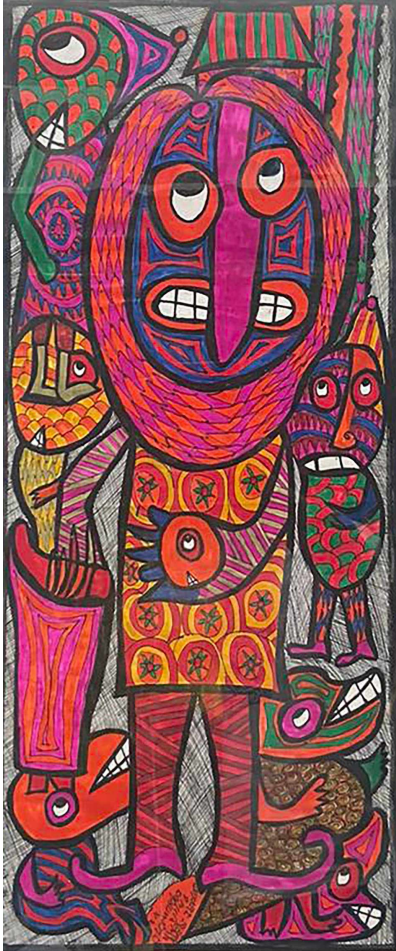

Mulongoy Pili Pili

Mulongoy Pili Pili

Des grues dans la jungle, circa 1980

Huile sur toile

78 x 62 cm

Signée en bas à droite

N° Inv. PPNC_1

**Françoise
Livinec**

83 x 150 cm

Signé au centre

N° Inv. ZO_02

Zacheus Olowonubi Oloruntoba

Zacheus Olowonubi Oloruntoba

Sans titre, ca. 1970

Encre, feutre et colorant végétal sur tissu

98 x 79 cm

Signé au milieu en haut

N° Inv. ZO1980_01

Zacheus Olowonubi Oloruntoba

Zacheus Olowonubi Oloruntoba

Oloru Masqwrader, ca. 1970

Encre, crayon sur tissus

66,5 x 28,5 cm

Signé en bas à gauche