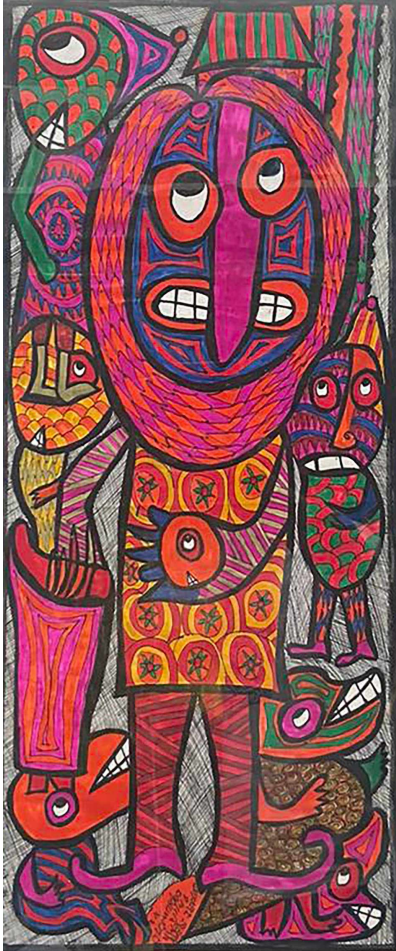

Mulongoy Pili Pili

Mulongoy Pili Pili

Des grues dans la jungle, circa 1980

Huile sur toile

78 x 62 cm

Signée en bas à droite

N° Inv. PPNC_1

**Françoise
Livinec**

Sans titre, ca. 1970

Encre, feutre et colorant végétal sur tissu

98 x 79 cm

Signé au milieu en haut

N° Inv. ZO1980_01

Zacheus Olowonubi Oloruntoba

Zacheus Olowonubi Oloruntoba

Oloru Masqwrader, ca. 1970

Encre, crayon sur tissus

66,5 x 28,5 cm

Signé en bas à gauche

N° Inv. ZO_05