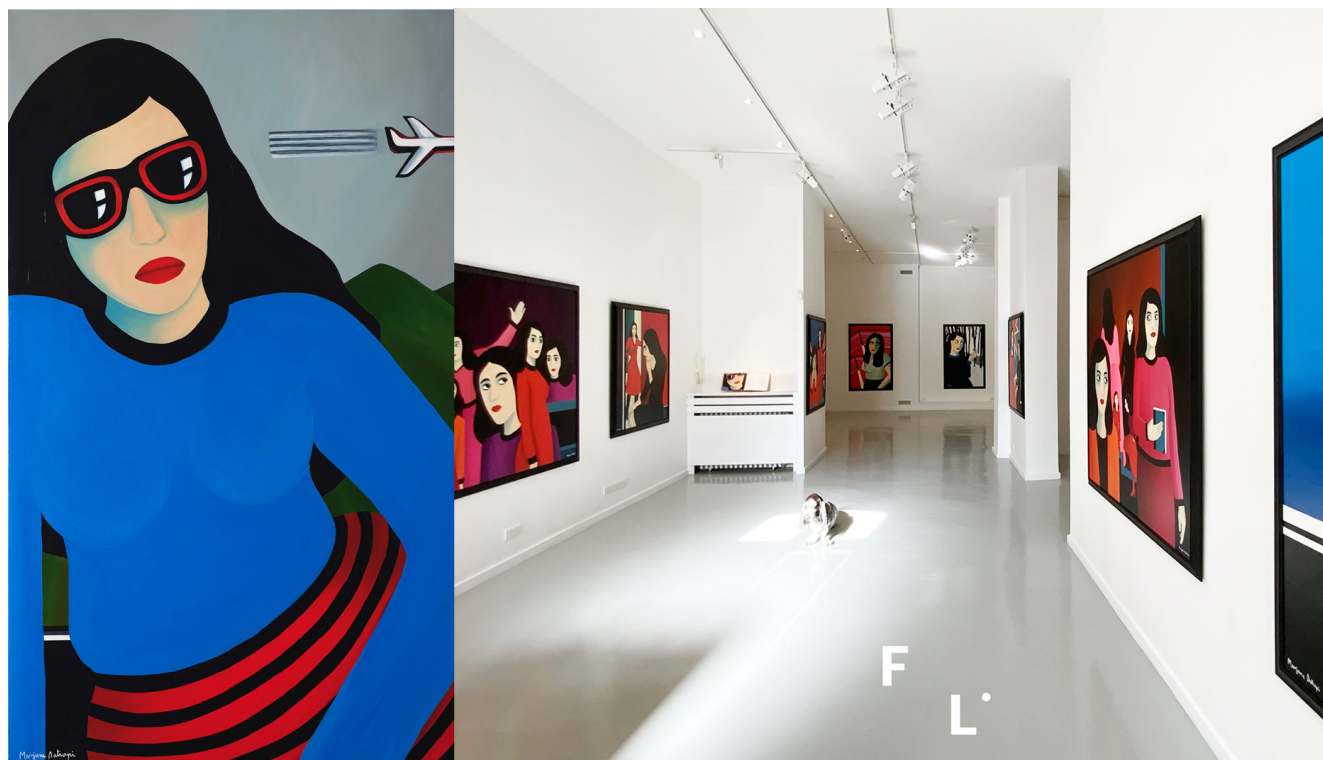

Femme ou Rien

Marjane Satrapi

Du 09 octobre 2020 au 30 décembre 2020

Vernissage le 08 octobre 2020

Communiqué de presse

Marjane Satrapi bédéiste primée, cinéaste oscarisée, a toujours peint depuis l'enfance. Par modestie, par souci d'exigence, elle n'a exposé ses premiers tableaux qu'en 2013 à la galerie Jérôme de Noirmont. Sept années pour élaborer une nouvelle série de femmes qui échappent au conformisme, prennent leur destin en main. Sept années pour travailler ses croquis, ses compositions, ses couleurs. Ses peintures ont gagné en assurance et en maîtrise.

Aujourd'hui Marjane Satrapi peintre nous livre 15 œuvres sidérantes et revigorantes dans une exposition "FEMME OU RIEN" .

A très bientôt,
Françoise.

Information pratique :

Prolongation de l'exposition jusqu'au 30 décembre 2020.