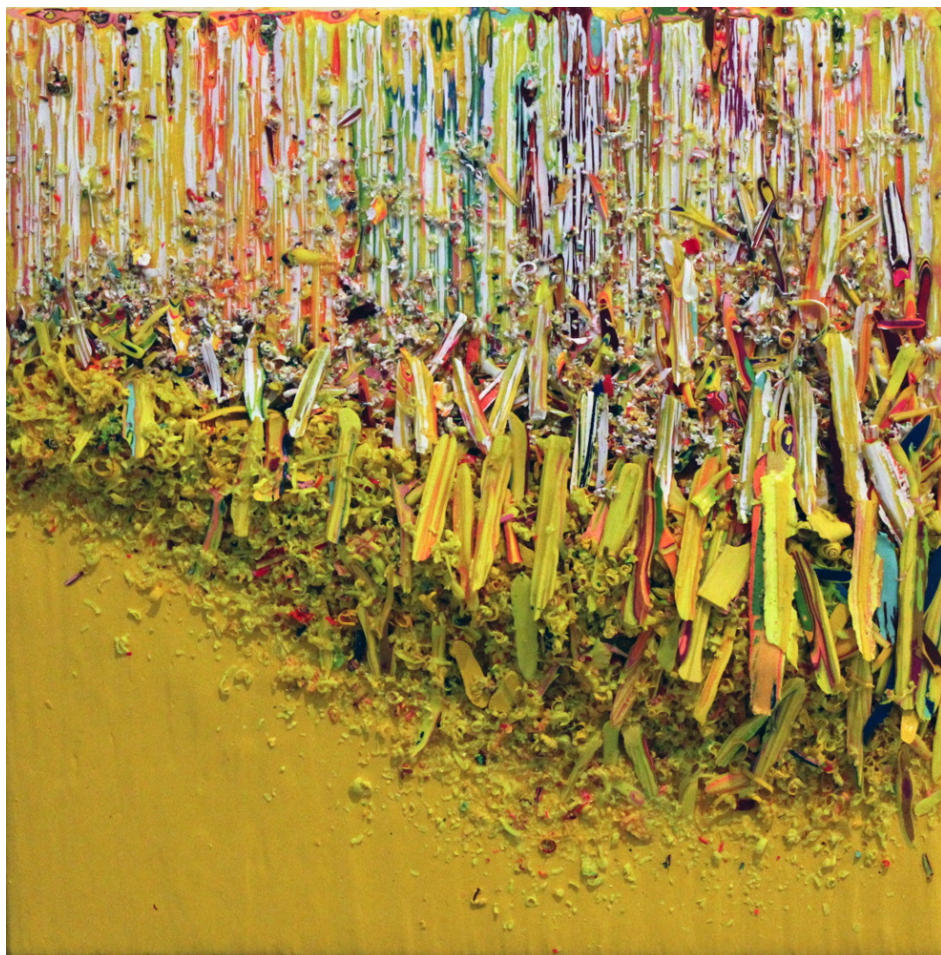

Hur Kyung-Ae

Hur Kyung-Ae

Sans titre, 2020

Acrylique sur toile

20 x 20 cm

Signé et daté au dos

JP0120BP

N° Inv. HKA2020_02

**Françoise
Livinec**

24,   rue de Penthièvre
75008 Paris

+33 (0)1 40 07 58 09
contact@francoiselivinec.com
www.francoiselivinec.com