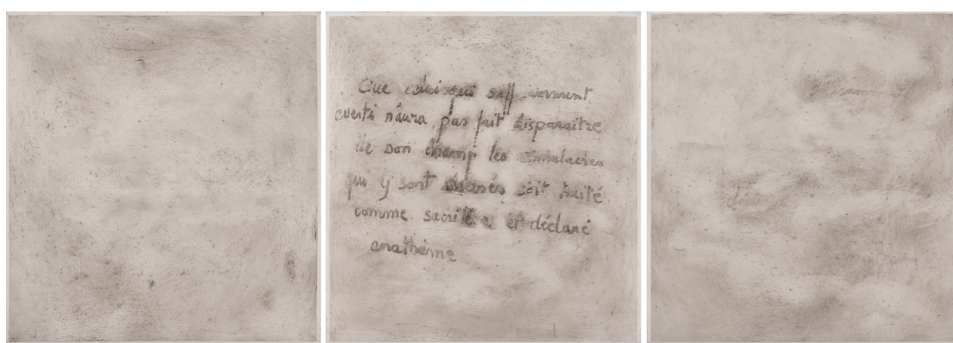

Loic Le Groumellec

Loic Le Groumellec

Sans titre, (Triptyque), 1990

laque sur toiles

85 x 80 cm (chaque)

signée, datée et annotée au dos

N° Inv. LLG1990_01