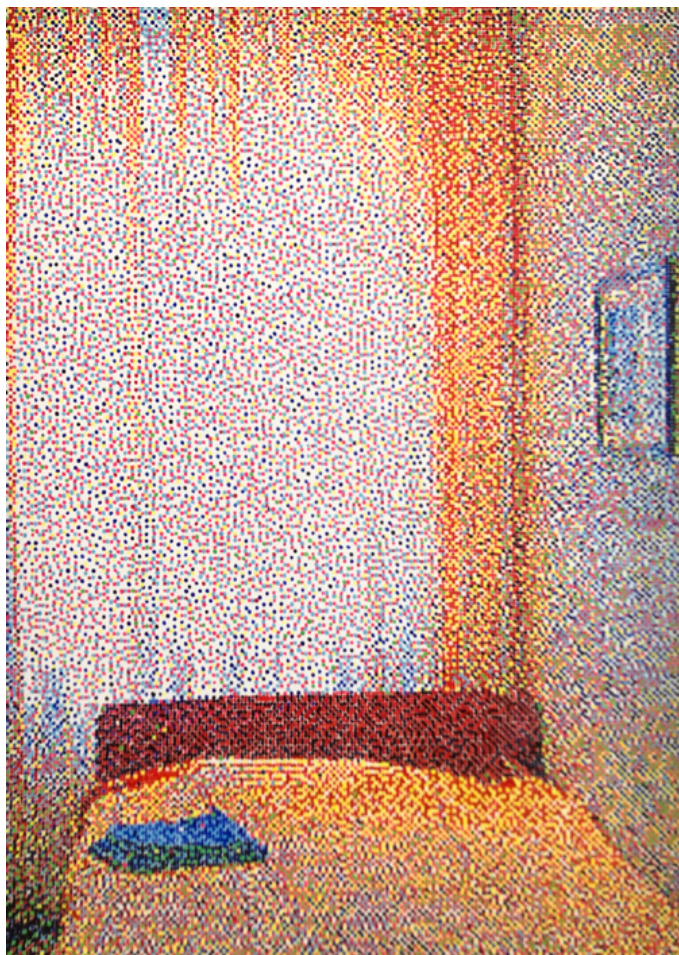

Thomas Andréa Barbey

Thomas Andréa Barbey

22 juin, 2021

acrylique sur papier

41 x 33 cm

signé et daté au dos

N° Inv. TAB2021_14

**Françoise
Livinec**

Thomas Andréa Barbey

Thomas Andréa Barbey

Intérieur mars 2, 2021

Techniques mixtes sur papier

53 x 38 cm

Signé au dos

N° Inv. TAB2021_008

**Françoise
Livinec**