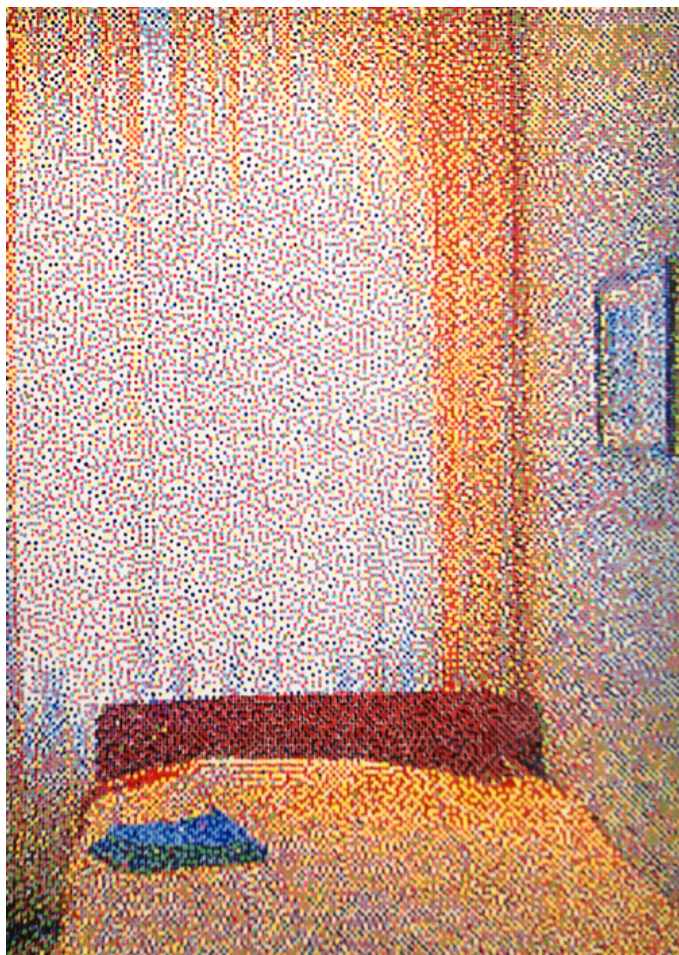

Thomas Andréa Barbey

Thomas Andréa Barbey

Intérieur mars 2, 2021

Techniques mixtes sur papier

53 x 38 cm

Signé au dos

N° Inv. TAB2021_008

**Françoise
Livinec**

24,   rue de Penthièvre
75008 Paris

+33 (0)1 40 07 58 09
contact@francoiselivinec.com
www.francoiselivinec.com