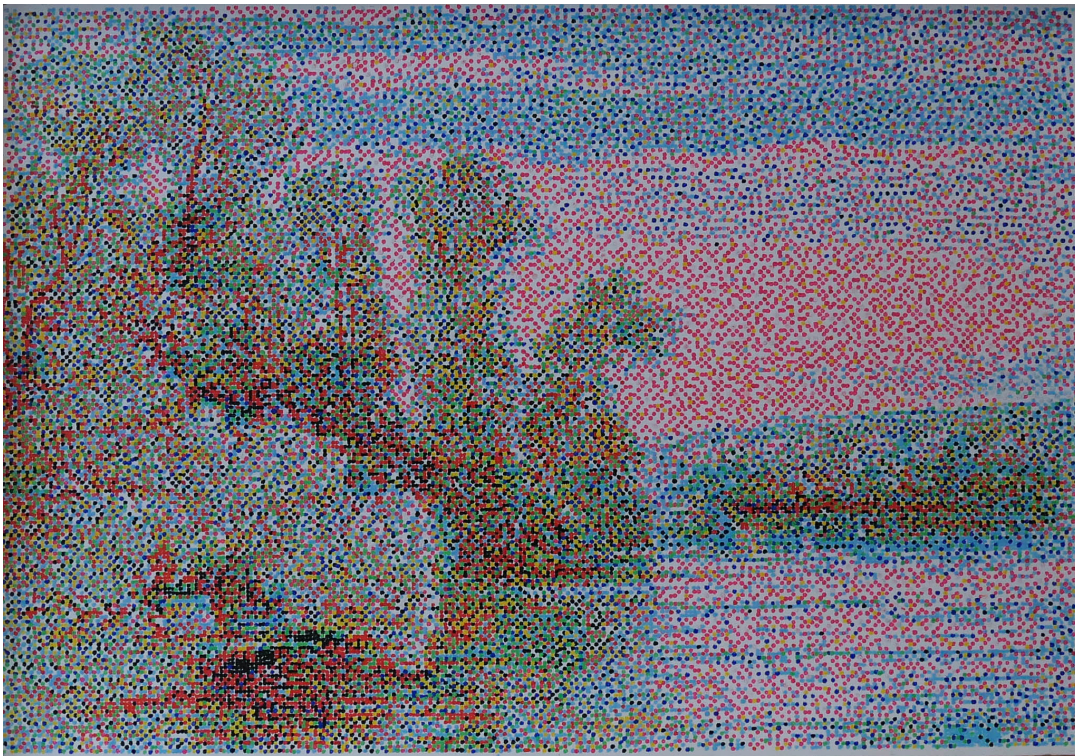

Du 23 septembre 2021 au 14 novembre 2021

Vernissage le 23 septembre 2021

Thomas Andréa Barbey

**Thomas Andréa Barbey**

22 juin, 2021

acrylique sur papier

41 x 33 cm

signé et daté au dos