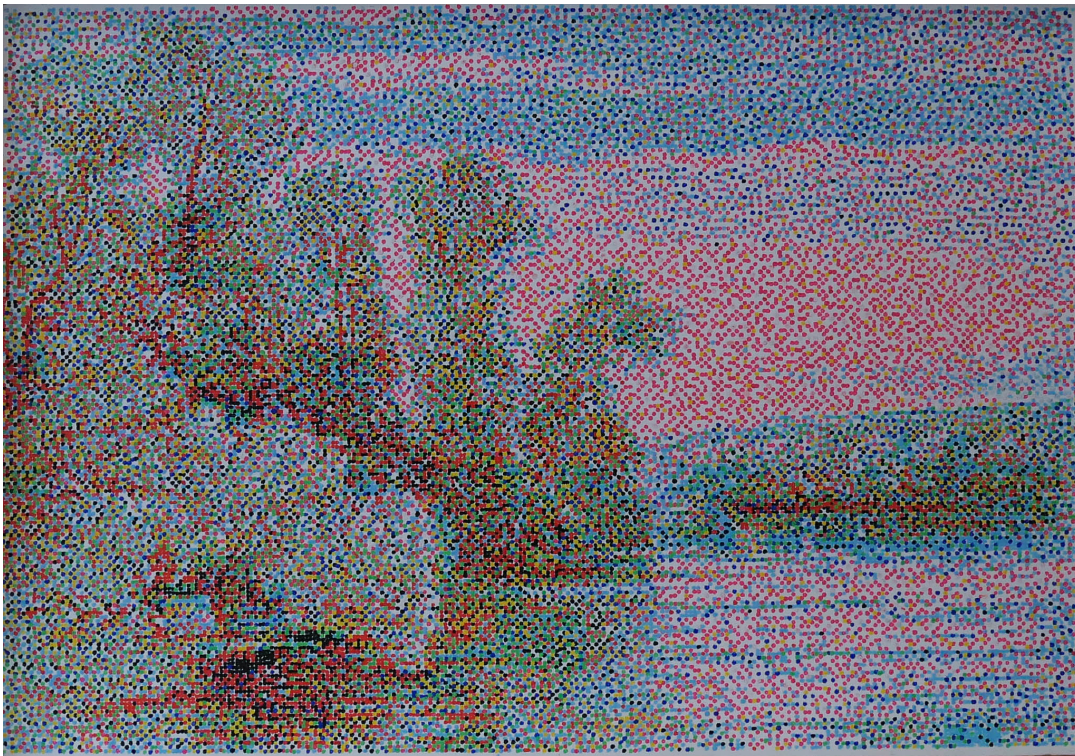

Dossier de presse

Intérieur / Extérieur

exposition collective

Thomas Andréa Barbey, Ricardo Cavallo, Pierre Célice, Bang Hai Ja, Jang Kwang Bum, Hur Kyung-Ae, Loic Le Groumellec

Lieu : 24 rue de Penthièvre, 75008 Paris

Du 23 septembre 2021 au 14 novembre 2021

Vernissage le 23 septembre 2021