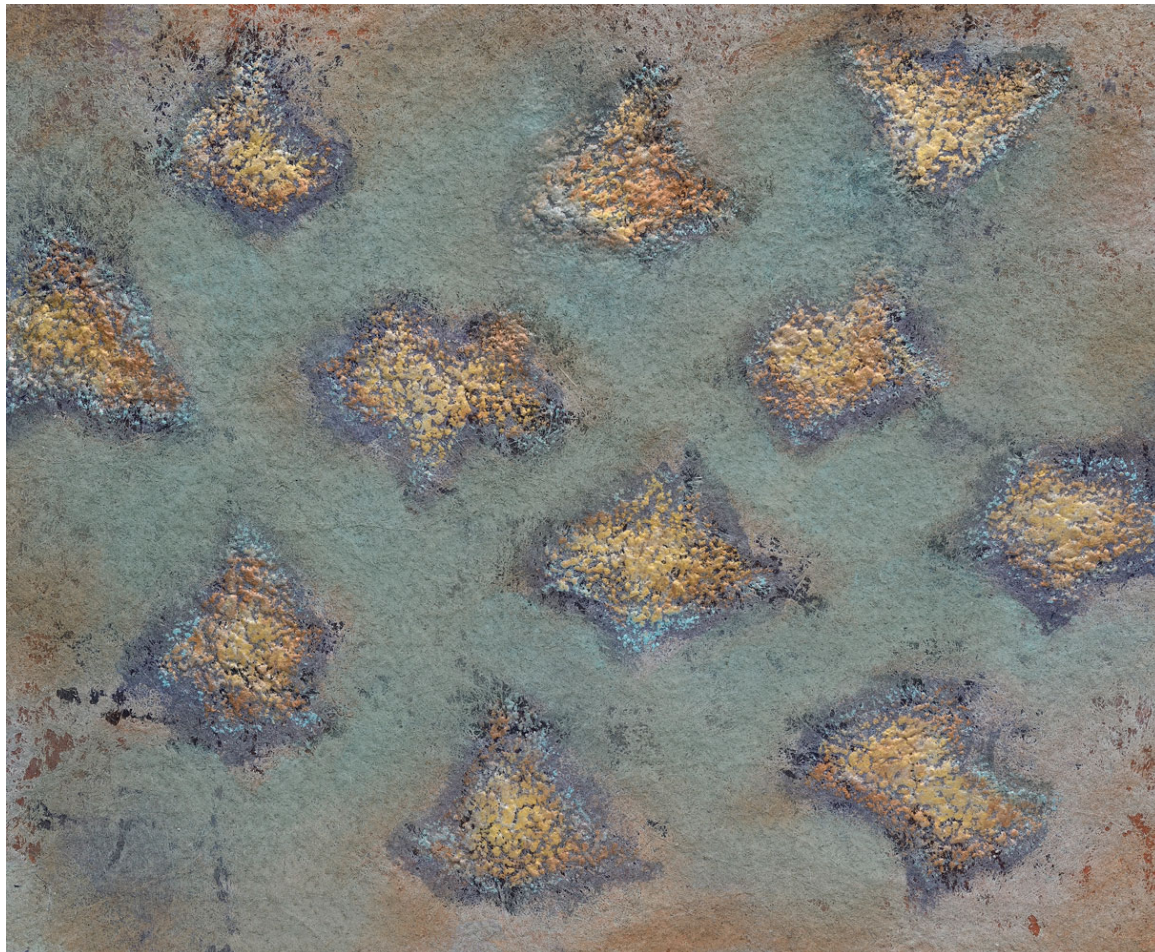

Bang Hai Ja

Bang Hai Ja

Matière-Lumière, 2004 - 2016

Pigments naturels sur papier Hanji

37,5 x 45,5 cm

Signée et datée au dos / Cachet de l'artiste

N° Inv. BHJ2004_1

**Françoise
Livinec**

24,   rue de Penthièvre
75008 Paris

+33 (0)1 40 07 58 09
contact@francoiselivinec.com
www.francoiselivinec.com