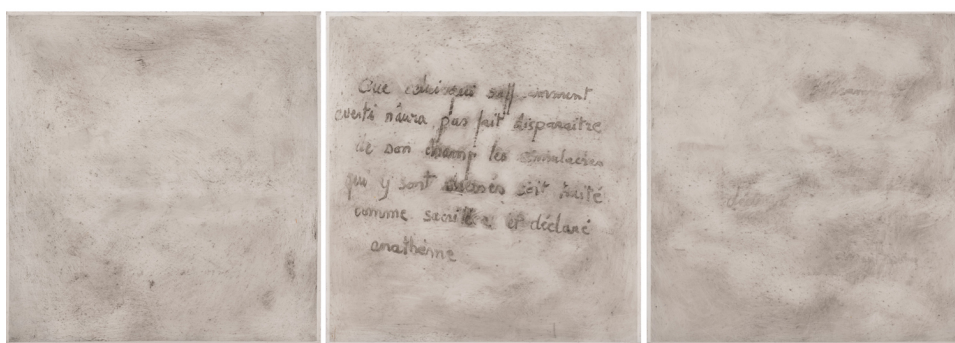

Loic Le Groumellec

Loic Le Groumellec

Sans titre, (Triptyque), 1990

laque sur toiles

85 x 80 cm (chaque)

signée, datée et annotée au dos

N° Inv. LLG1990_01

Thomas Andréa Barbey