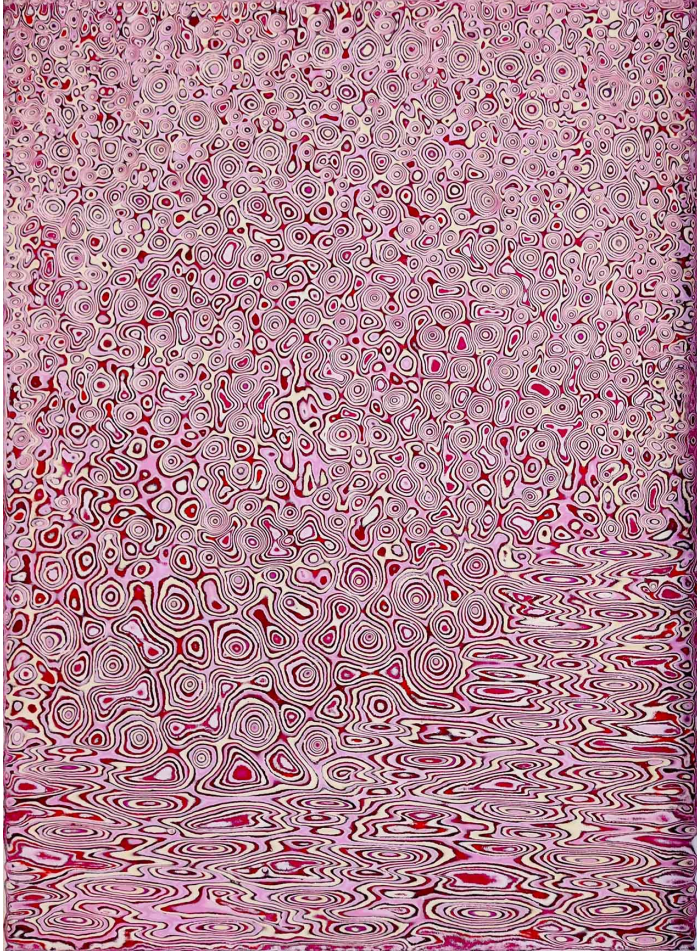

Jang Kwang Bum

Jang Kwang Bum

Reffet Composition, 2020

Acrylique sur toile et poinçage

70 x 50 cm

N° Inv. JKB2020_014