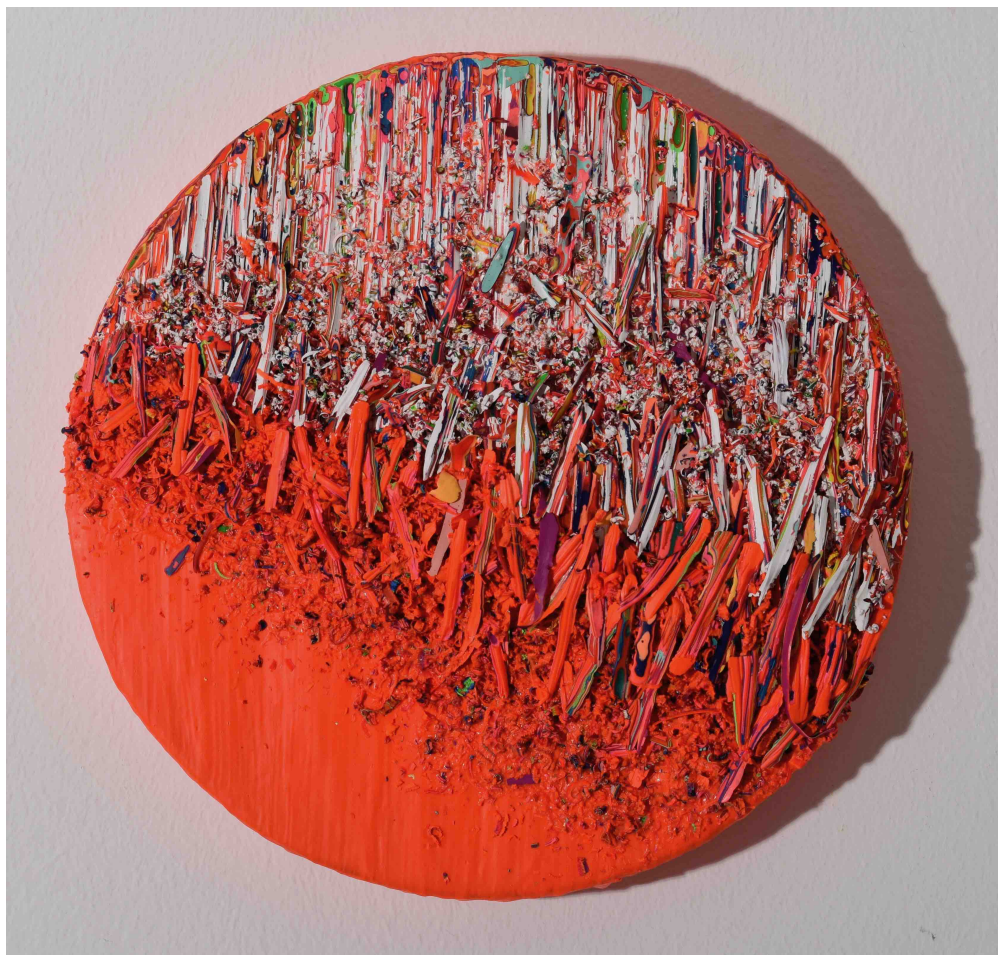

Hur Kyung-Ae

Hur Kyung-Ae

Sans titre (petit tondo rouge), 2018

Acrylique sur toile

20 cm (diamètre)

Signé et daté au dos

FOP1118BP1

N° Inv. HKA2018_2

**Françoise
Livinec**

24,   rue de Penthièvre
75008 Paris

+33 (0)1 40 07 58 09
contact@francoiselivinec.com
www.francoiselivinec.com