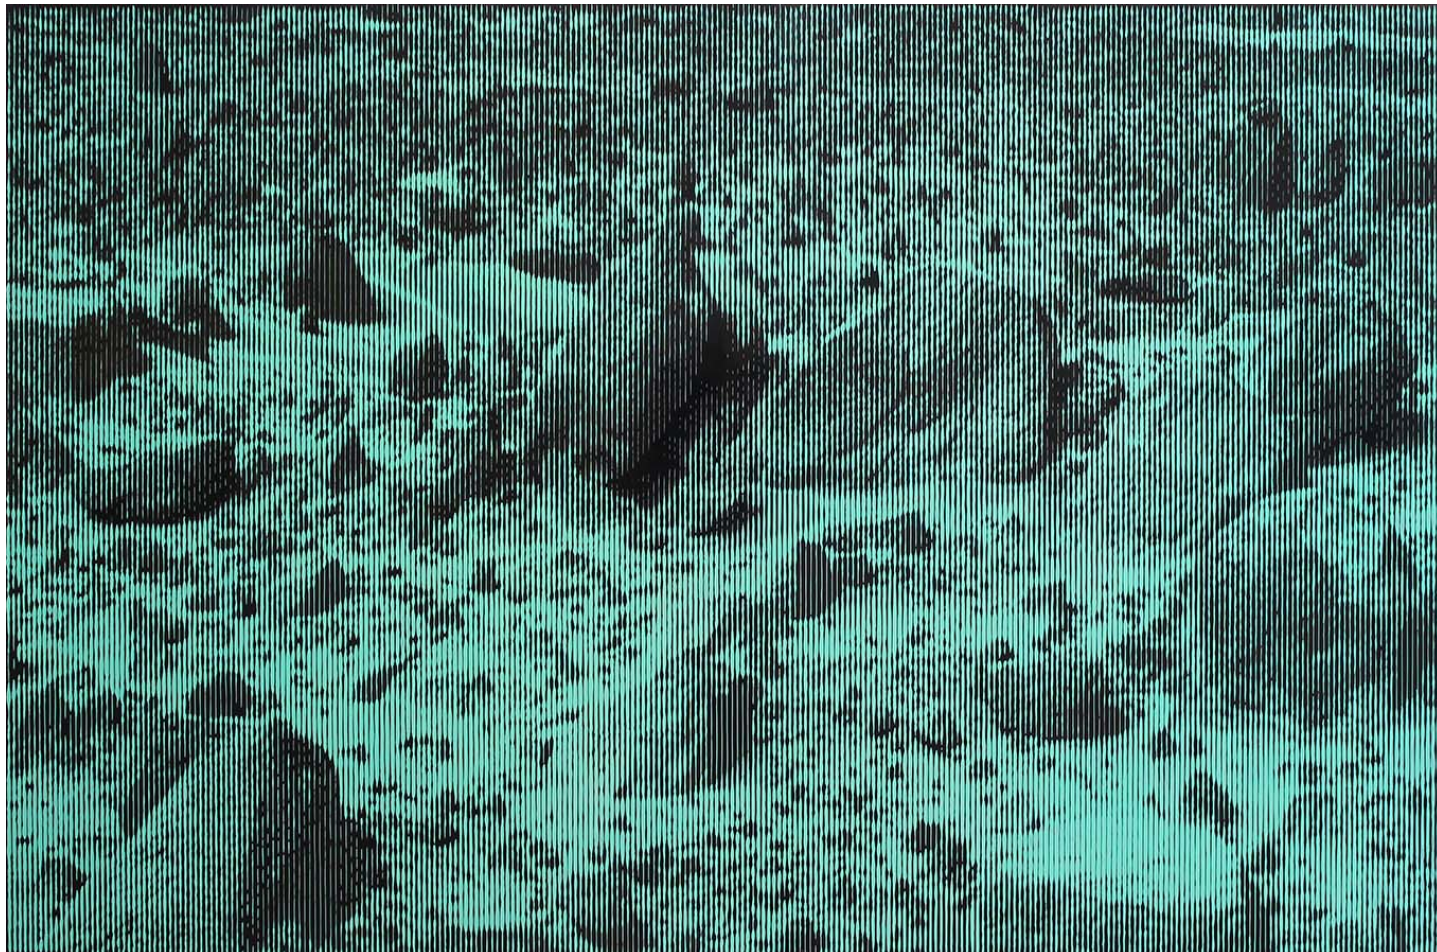

Dossier de presse

Retour du Mékong

Thomas Andréa Barbey

Thomas Andréa Barbey

Du 28 mai 2023 au 13 septembre 2023

Communiqué de presse

C'est pour continuer de vous faire partager le fruit de ses rêveries que nous vous présentons la série des laques vietnamiennes, réalisées par Thomas Andréa Barbey, lors de sa résidence à la Villa Saïgon en 2023, sur l'invitation de l'institut français au Vietnam.

Thomas Andréa Barbey

Thomas Andréa Barbey

Mer de Rochers, 2019

Laque de Coromandel, laque gravée sur bois et peinture à l'huile

120 x 180 cm

N° Inv. TAB2022_12

**Françoise
Livinec**

24, rue de Penthièvre
75008 Paris

Thomas Andréa Barbey

Thomas Andréa Barbey

Mer Orientale (Đảo Sinh Ton), 2023

Huile et gravure sur laque

50 x 35 cm

N° Inv. TAB2023_2

**Françoise
Livinec**

24, rue de Penthière
75008 Paris

Thomas Andréa Barbey

Thomas Andréa Barbey

Mékong (Cuu Long), 2023

Huile et gravure sur laque

50 x 70 cm

N° Inv. TAB2023_1

**Françoise
Livinec**

24, rue de Penthièvre
75008 Paris