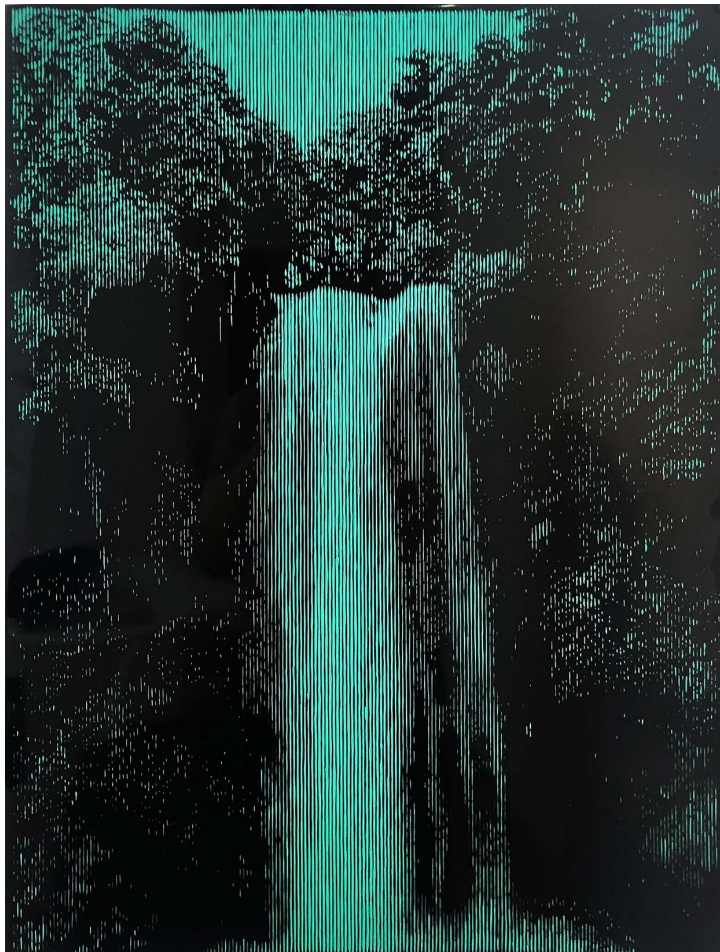

Thomas Andréa Barbey

Thomas Andréa Barbey

Cascade Ban Gioc (Thác Bán Giốc), 2023

Laque gravée sur bois et peinture à l'huile

70 x 50 cm

Signé au dos

N° Inv. TAB2023_11

**Françoise
Livinec**

24,   rue de Penthièvre
75008 Paris

+33 (0)1 40 07 58 09
contact@francoiselivinec.com
www.francoiselivinec.com