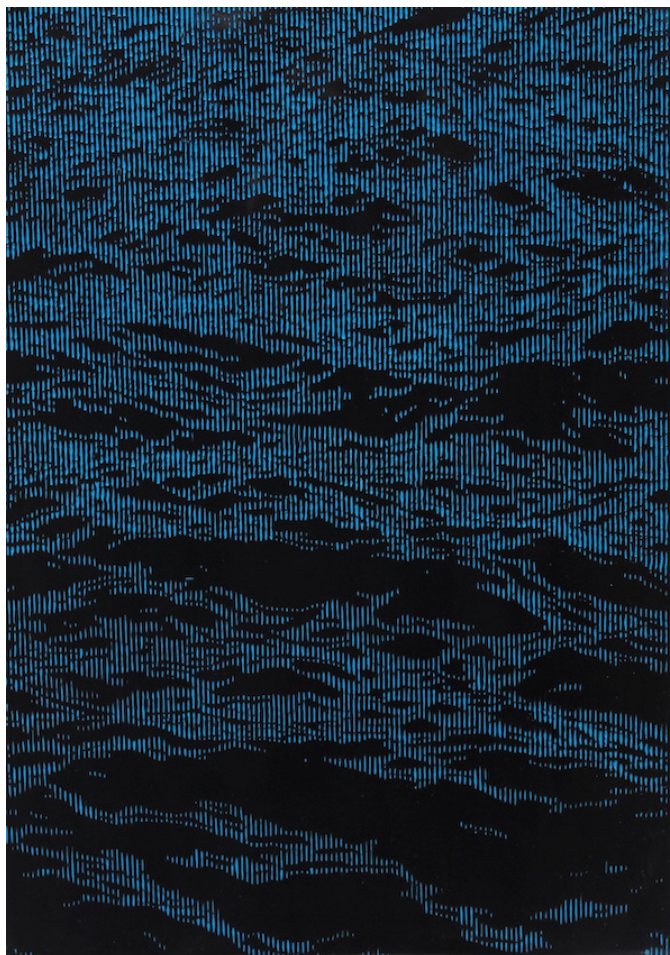

Thomas Andréa Barbey

Thomas Andréa Barbey

Mer Orientale (Đảo Sinh Ton), 2023

Huile et gravure sur laque

50 x 35 cm

N° Inv. TAB2023_2

**Françoise
Livinec**

24,   rue de Penthière
75008 Paris

+33 (0)1 40 07 58 09
contact@francoiselivinec.com
www.francoiselivinec.com