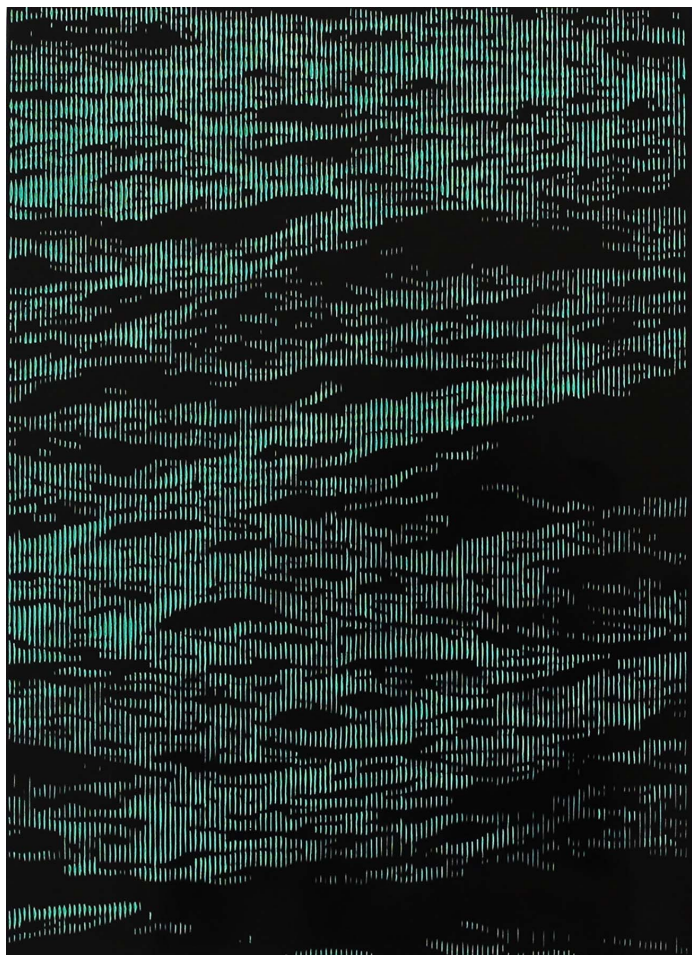

Thomas Andréa Barbey

Thomas Andréa Barbey

Mer orientale (Đảo Sinh Ton), 2023

Laque gravée sur bois et peinture à l'huile

70 x 50 cm

N° Inv. TAB2023_05

**Françoise
Livinec**

24,   rue de Penthièvre
75008 Paris

+33 (0)1 40 07 58 09
contact@francoiselivinec.com
www.francoiselivinec.com