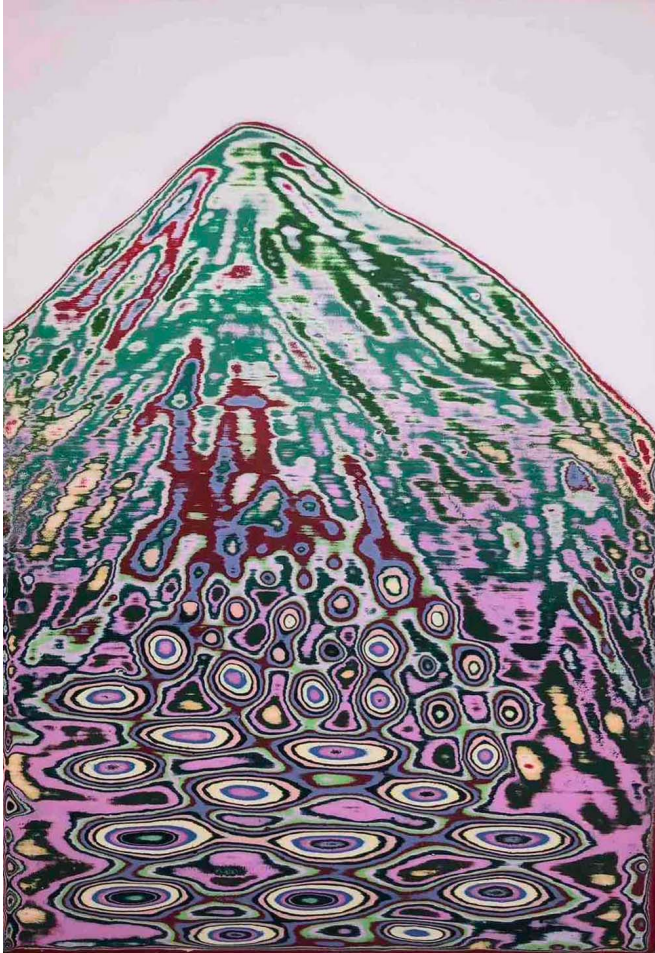

Jang Kwang Bum

Jang Kwang Bum

Montagne, 2023

Montagne

Acrylique sur toile et ponçage

35,5 x 24,5 cm

Signé au dos

N° Inv. JKB2023_22