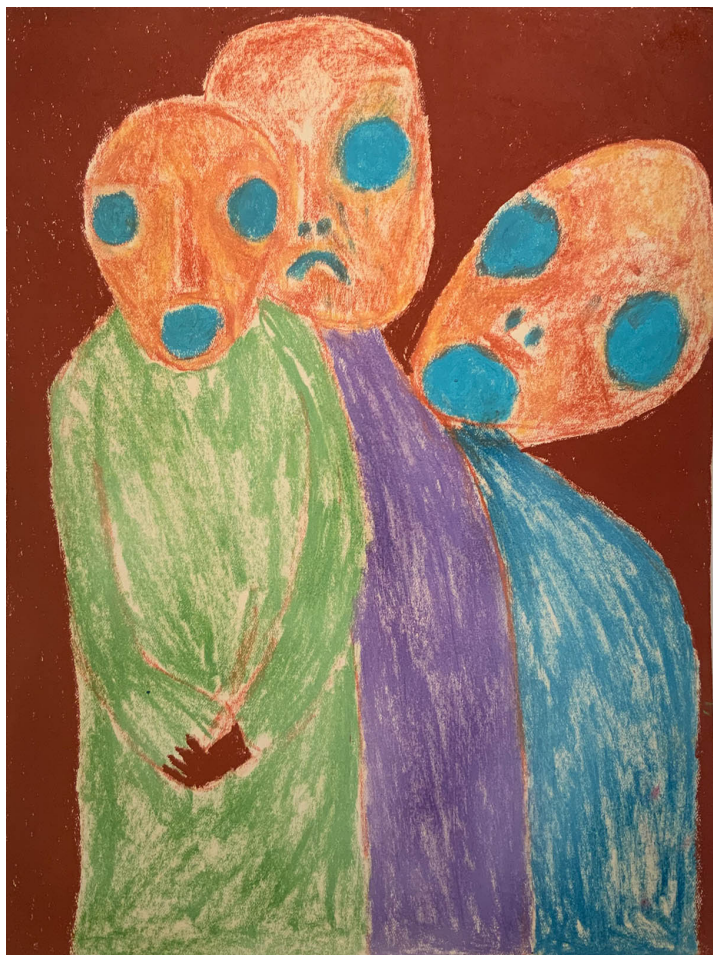

Elvire Jan

Sans titre, 1989-1990

Huile sur toile

65 x 81 cm

En bas à droite

Musée d'Abbeville, 2023-2024

N° Inv. EJ2022_14

Rosemarie Koczÿ