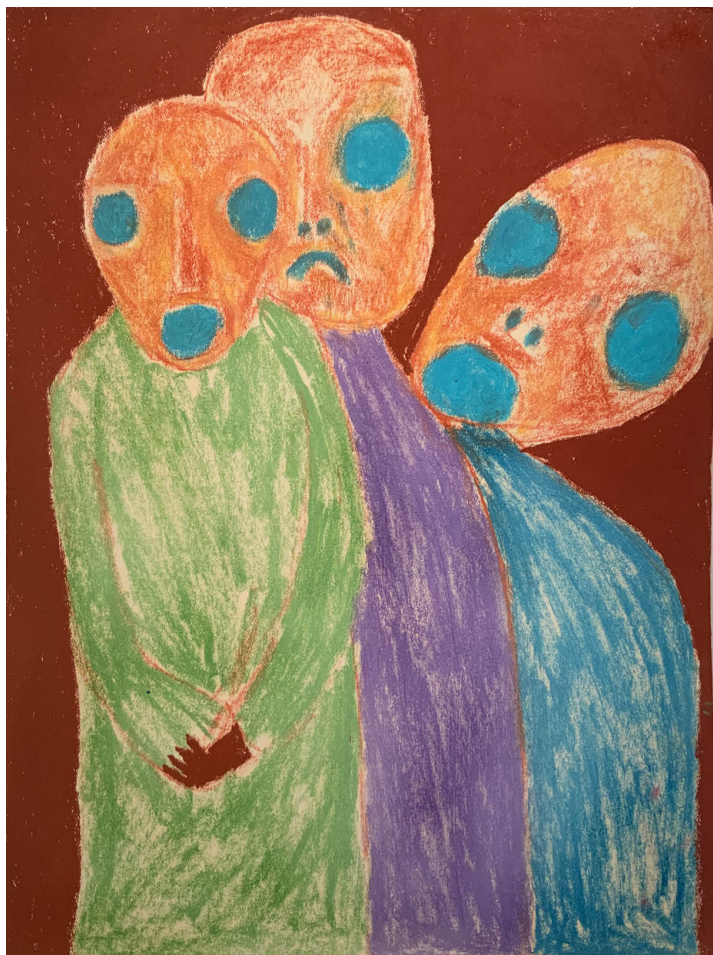

Rosemarie Koczÿ

Rosemarie Koczÿ

Sans titre N°29, 1980

Pastel à l'huile sur papier

48 x 38 cm

Signée et datée au dos

N° Inv. RK1980_001

**Françoise
Livinec**

24,   rue de Penthièvre
75008 Paris

+33 (0)1 40 07 58 09
contact@francoiselivinec.com
www.francoiselivinec.com