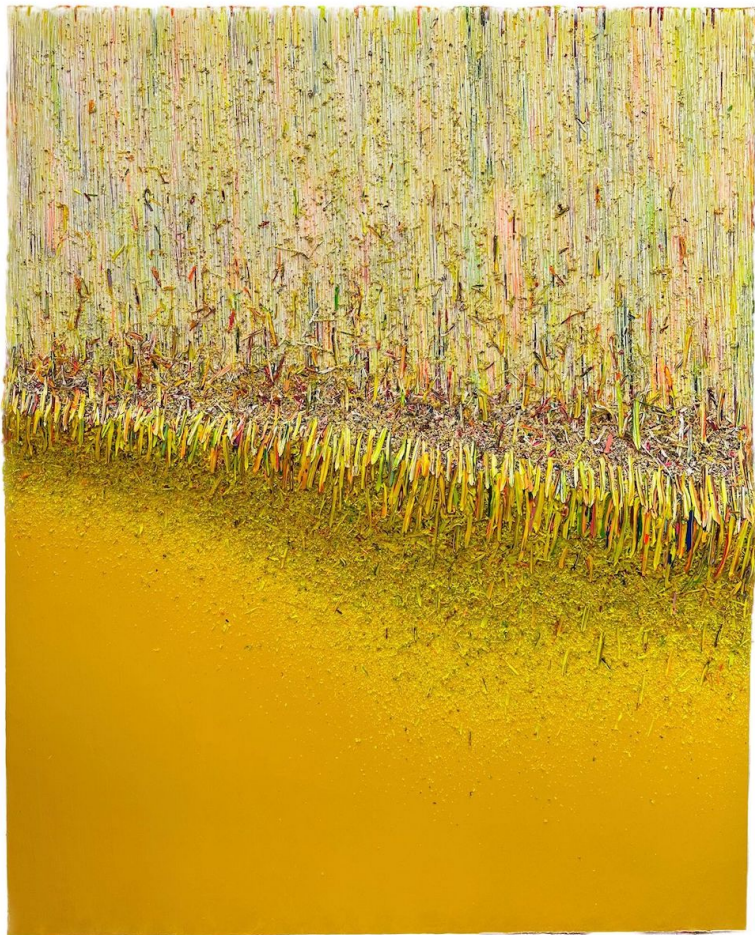

Hur Kyung-Ae

Hur Kyung-Ae

Sans titre (N°JP1023BP1), 2023

Acrylique sur toile

162 x 130 cm

Signé et daté au dos

N° Inv. HKA2023_08