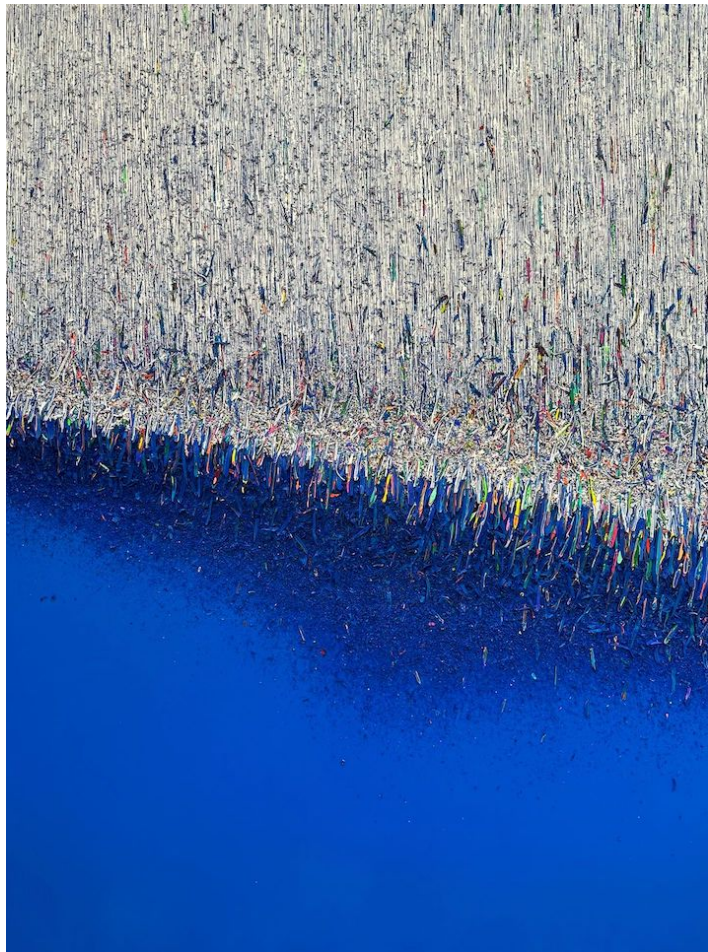

Bai Ming

Bai Ming

Sans titre, 2004

Argile céramique

20 x 8 cm

Signé en bas

N° Inv. BM2016_6_9

Hur Kyung-Ae