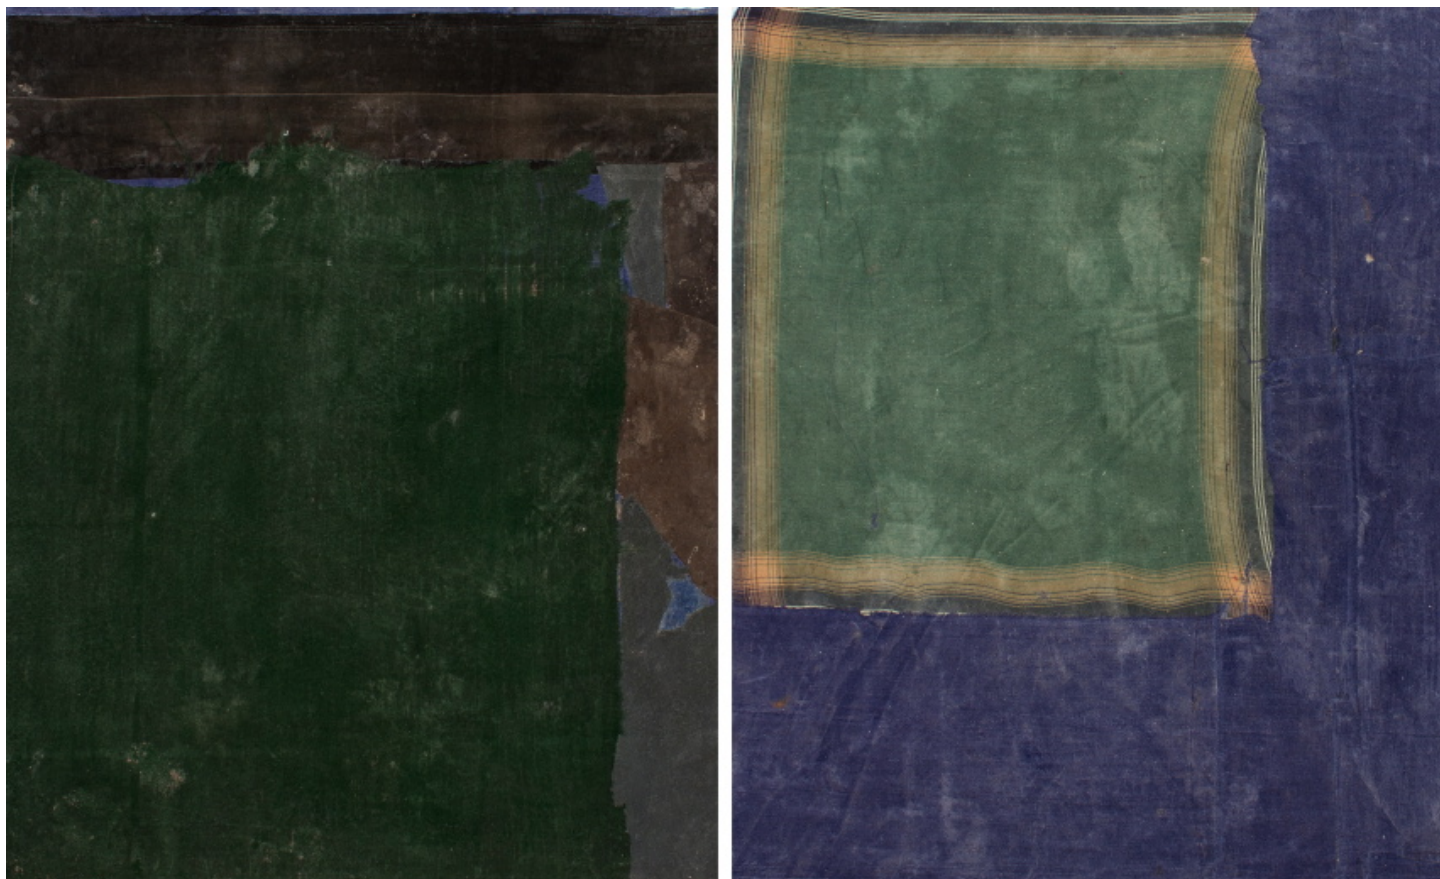

Du 13 février 2024 au 18 mai 2024

Vues d'exposition

Entrée en matière

Pascal Bourgeois-Moine, Michel Carrade, Jean-François Fouilhoux, Ge Bei, Clarence Guéna, Choi Jun-Kun, Jang Kwang Bum, Hur Kyung-Ae, Marina Le Gall, Loic Le Groumellec, Bai Ming, Daniela Schlagenhaut

Ge Bei

Ge Bei

Sans Titre, circa 1950

Tissus et colle de riz

54 x 47 cm

N° Inv. GB2017_20

Loic Le Groumellec

Loic Le Groumellec