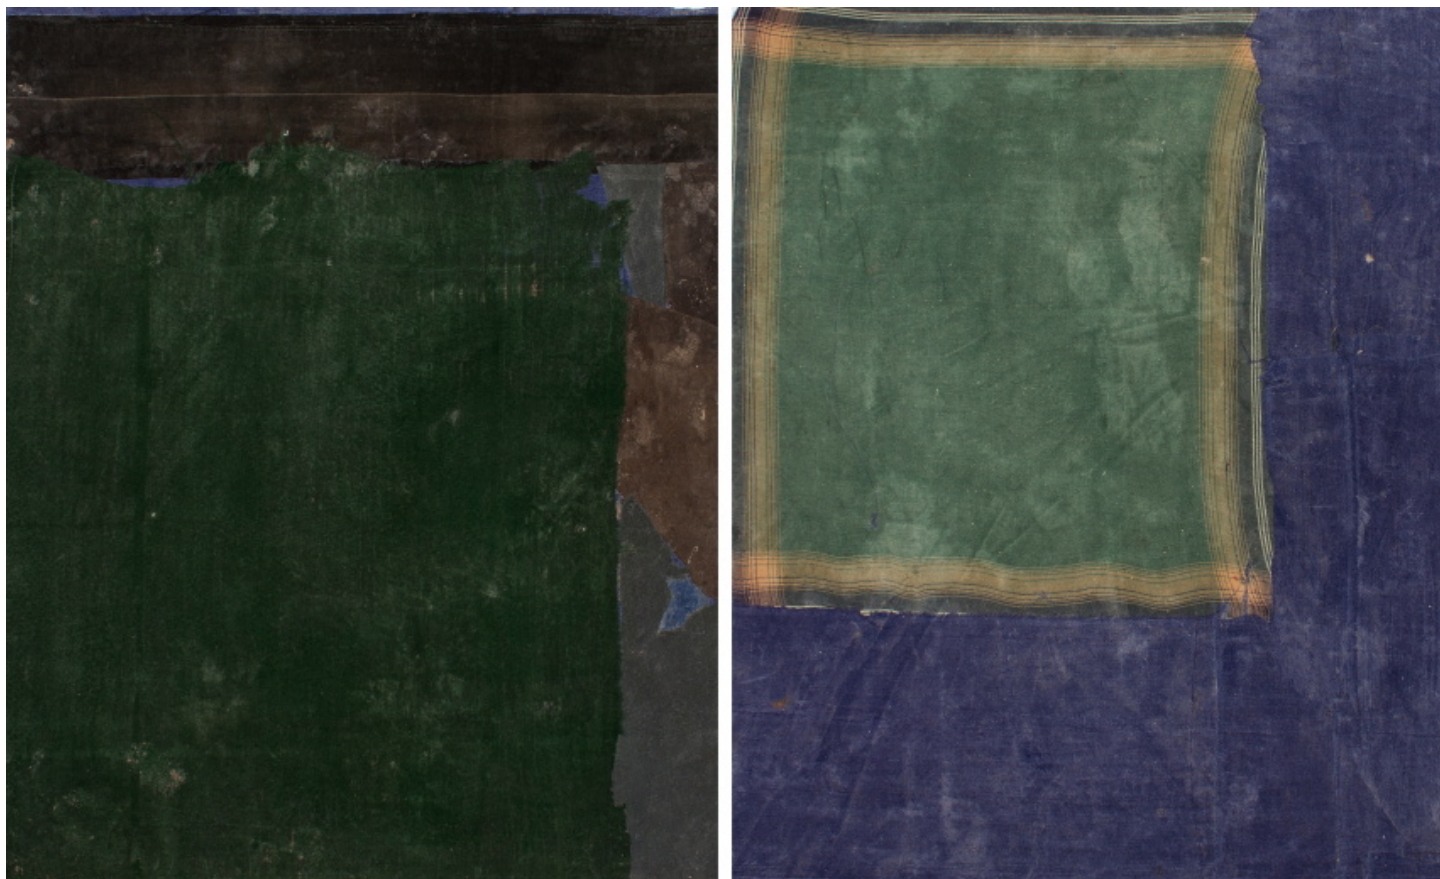

Vues d'exposition

Entrée en matière

Pascal Bourgeois-Moine, Michel Carrade, Jean-François Fouilhoux, Ge Bei, Clarence Guéna, Choi Jun-Kun, Jang Kwang Bum, Hur Kyung-Ae, Marina Le Gall, Loic Le Groumellec, Bai Ming, Daniela Schlagenhaut

Ge Bei

Ge Bei

Sans Titre, circa 1950

Tissus et colle de riz

54 x 47 cm

N° Inv. GB2017_20

Loic Le Groumellec

Loic Le Groumellec