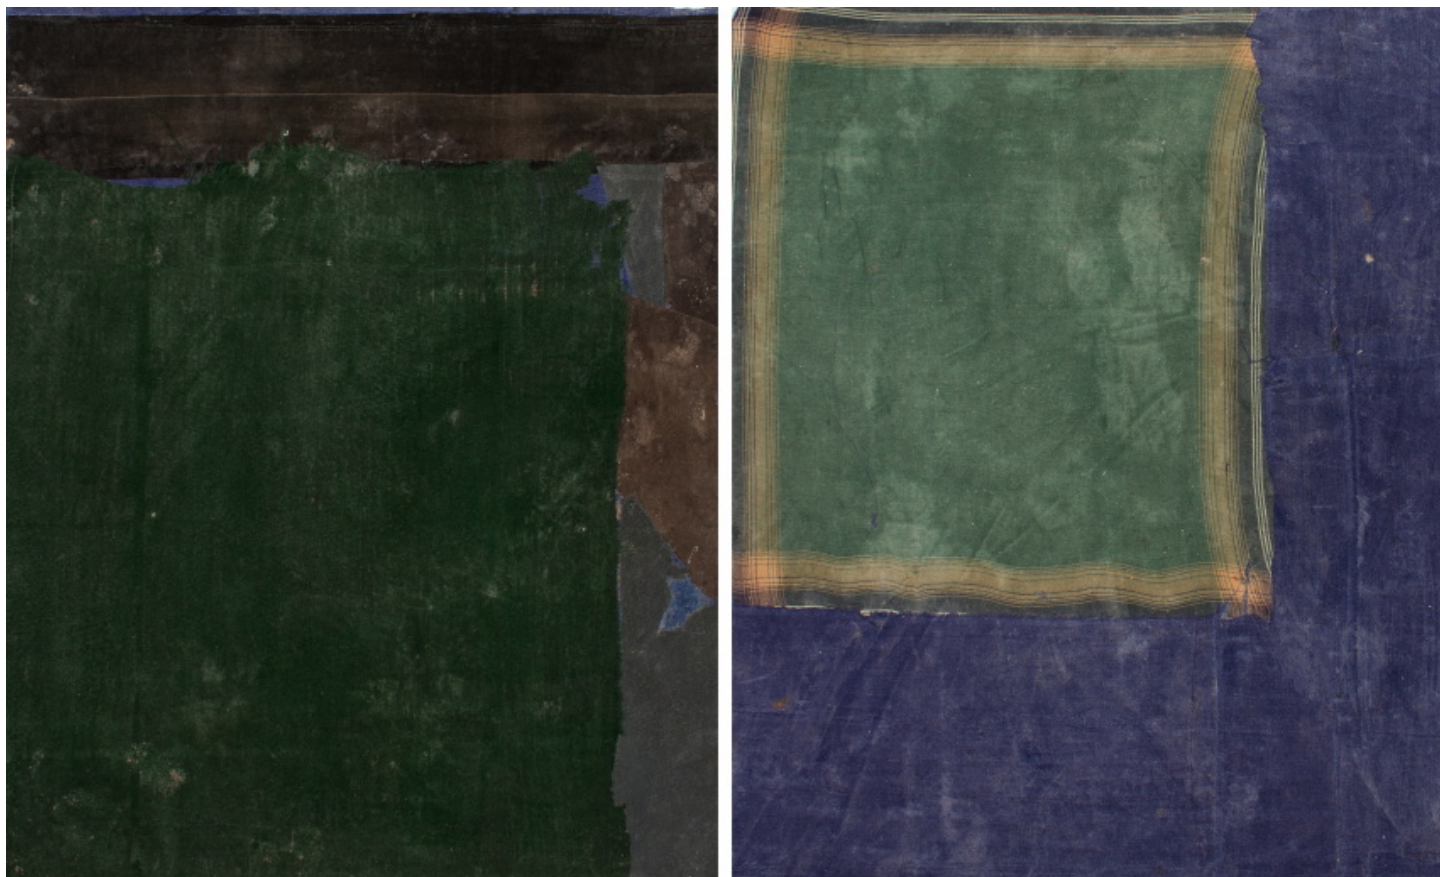

Du 13 février 2024 au 18 mai 2024

Vues d'exposition

Entrée en matière

Pascal Bourgeois-Moine, Michel Carrade, Jean-François Fouilhoux, Ge Bei, Clarence Guéna, Choi Jun-Kun, Jang Kwang Bum, Hur Kyung-Ae, Marina Le Gall, Loic Le Groumellec, Bai Ming, Daniela Schlagenhaut

Ge Bei

Ge Bei

Sans Titre, circa 1950

Tissus et colle de riz

54 x 47 cm

N° Inv. GB2017_20

Loic Le Groumellec

Loic Le Groumellec