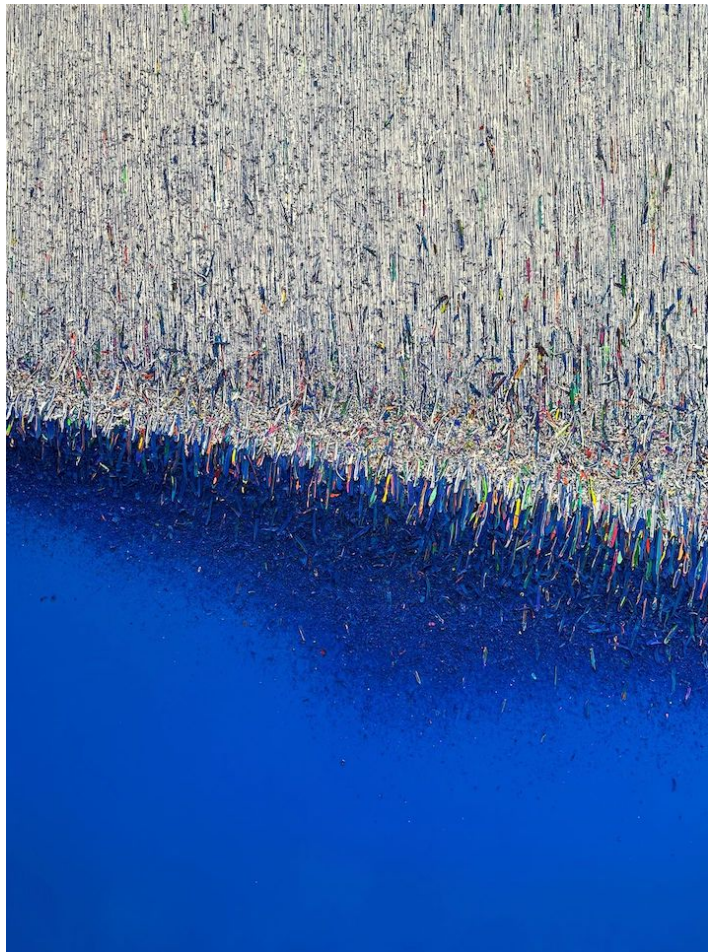

Signé en bas

N° Inv. BM2016_6_9

Hur Kyung-Ae

Hur Kyung-Ae

Sans titre (bleu), 2023

Acrylique sur toile

200 x 150 cm

Signé et daté au dos