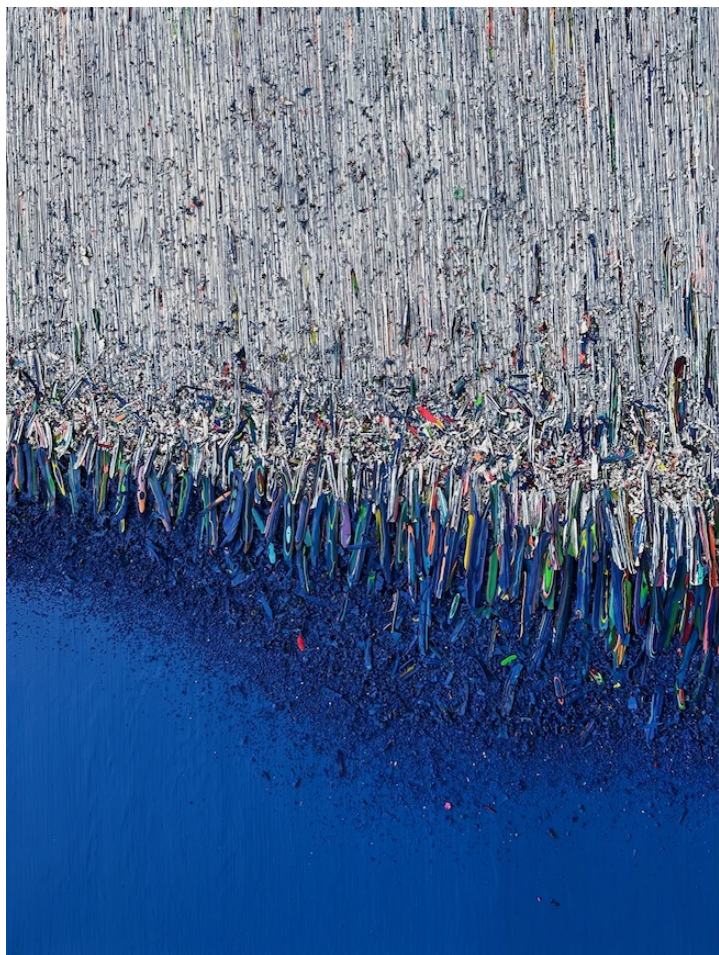

Refllet

Acrylique poncée sur toile

65 x 54 cm

N° Inv. JKB2023_37

**Françoise
Livinec**

24, rue de Penthièvre
75008 Paris

+33 (0)1 40 07 58 09
contact@francoiselivinec.com
www.francoiselivinec.com

Hur Kyung-Ae