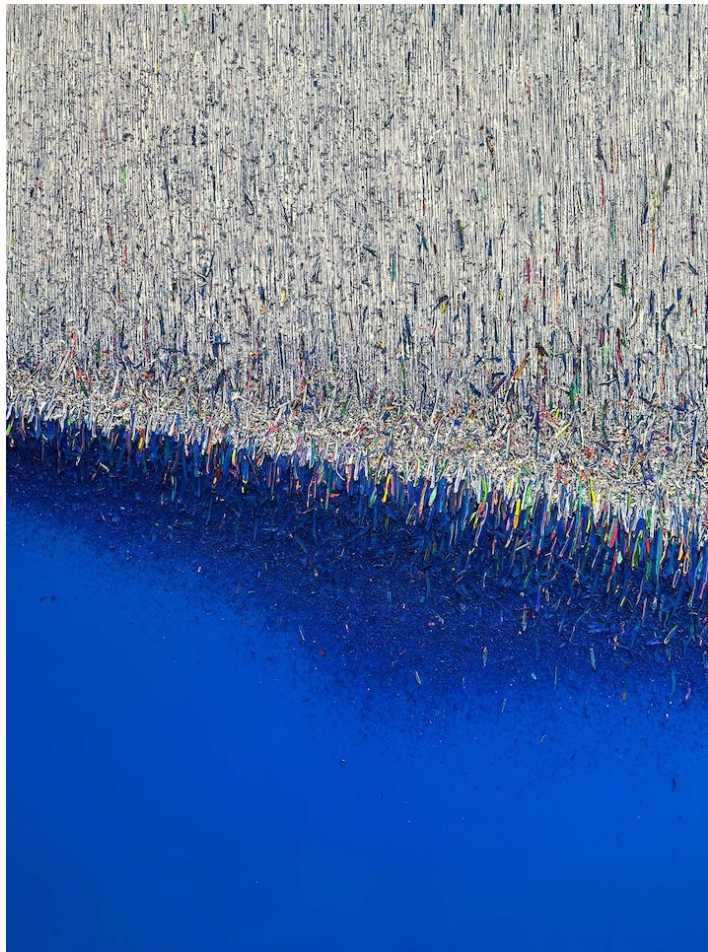

Hur Kyung-Ae

Hur Kyung-Ae

Sans titre (bleu), 2023

Acrylique sur toile

200 x 150 cm

Signé et daté au dos

N°BL1023BP

N° Inv. HKA2023_07