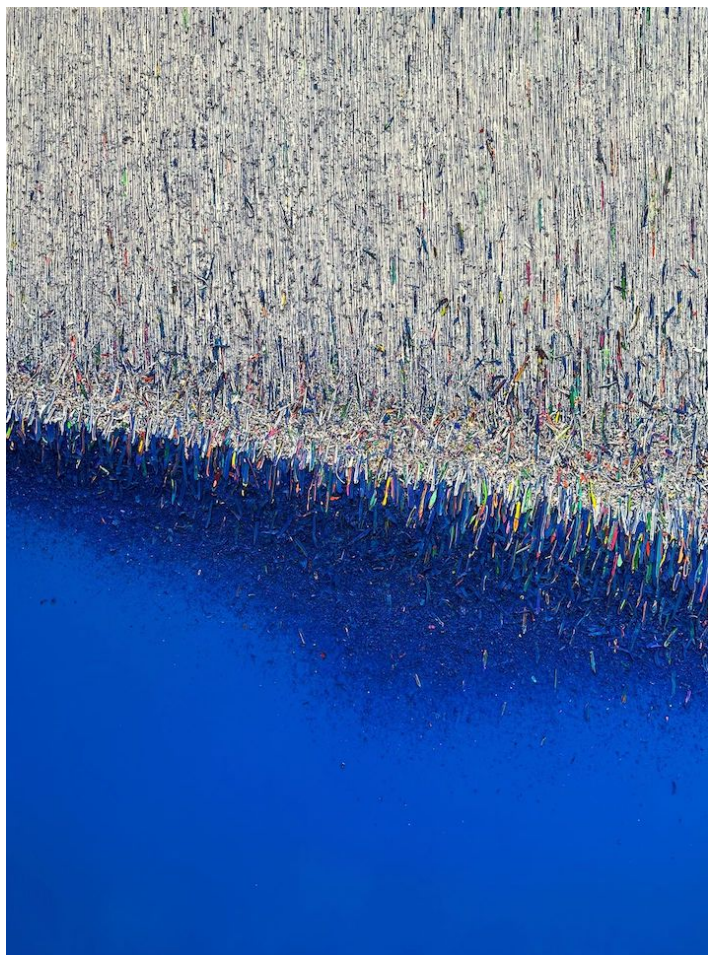

Sans titre, 1959

Collage de papiers journaux peints

35 x 37 cm

Signé en bas à droite

N° Inv. JC2023_03

Hur Kyung-Ae

Hur Kyung-Ae

Sans titre (bleu), 2023