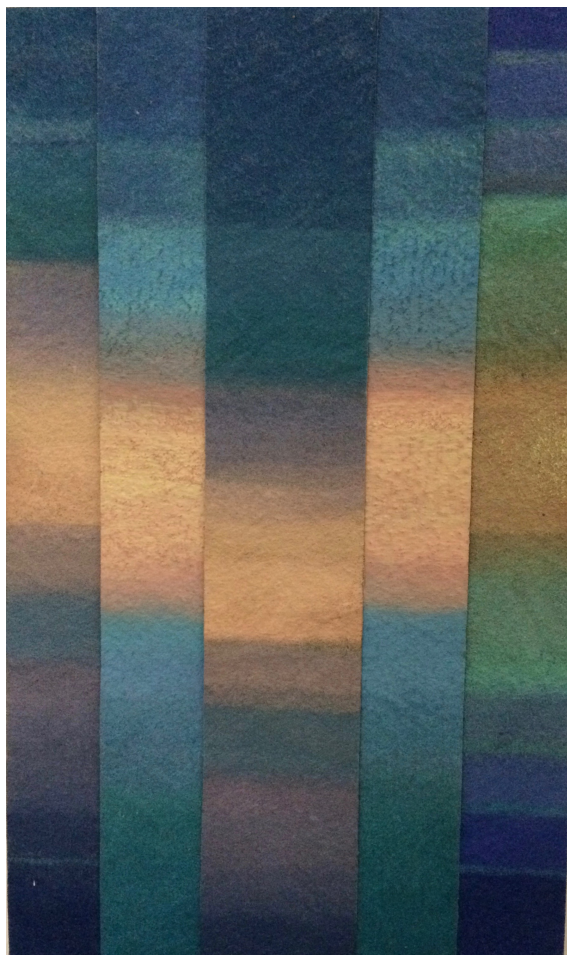

Jeanne Coppel

Jeanne Coppel

Dim, 1968

Collage et peinture sur papier journal

60 x 43 cm

Signé en bas à droite

N° Inv. JC15110001_HL

Bang Hai Ja