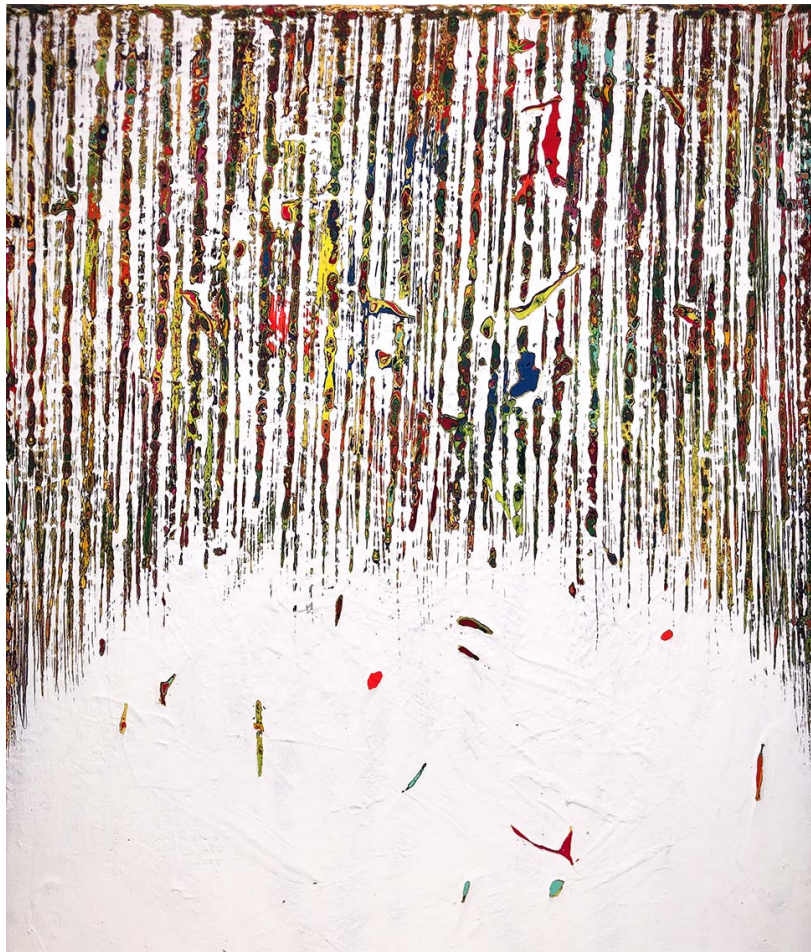

Hur Kyung-Ae

Hur Kyung-Ae

Sans titre N°126, 2011

Acrylique sur toile

50 x 40 cm

Signé et daté au dos

N° Inv. HKA2023_22