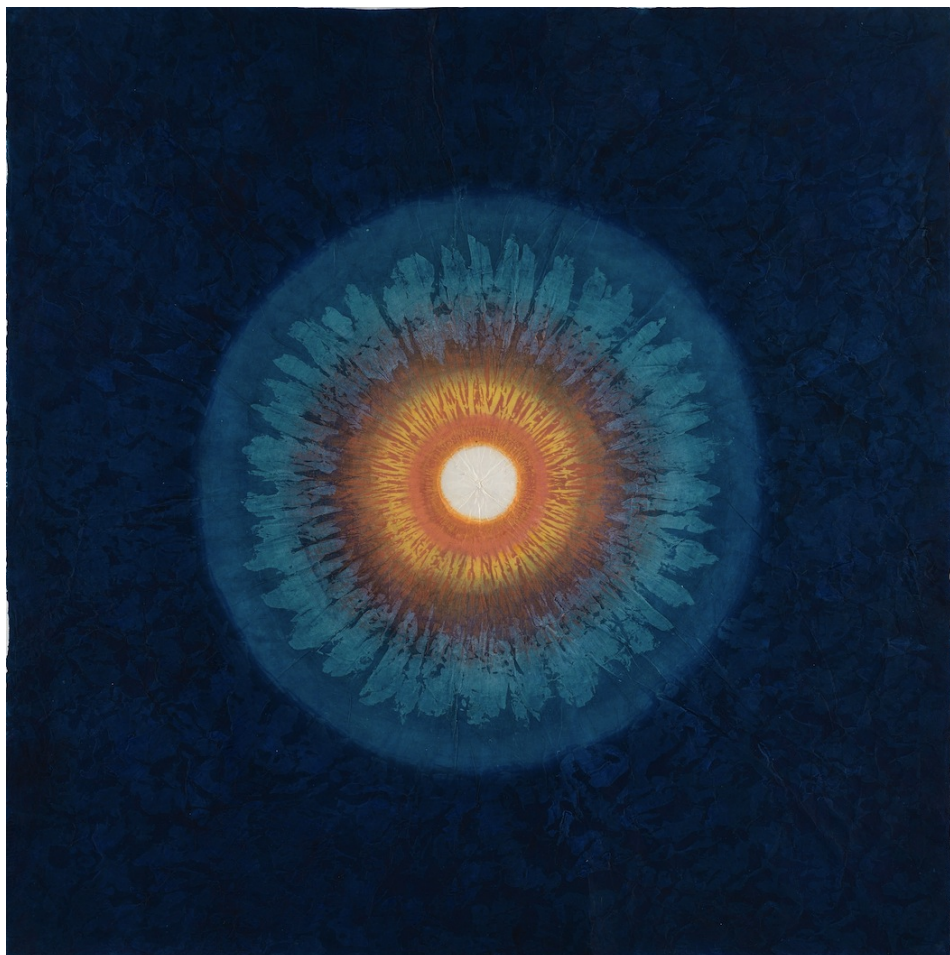

Bang Hai Ja

Bang Hai Ja

Naissance de lumière, 2014
Pigments naturels sur papier
127 x 127 cm
Signée au dos
N° Inv. BHJ_2014_1

**Françoise
Livinec**

24, rue de Penthièvre
75008 Paris

+33 (0)1 40 07 58 09
contact@francoiselivinec.com
www.francoiselivinec.com

Jeanne Coppel

Jeanne Coppel

Dim, 1968

Collage et peinture sur papier journal

60 x 43 cm

Signé en bas à droite

N° Inv. JC15110001_HL

Bang Hai Ja