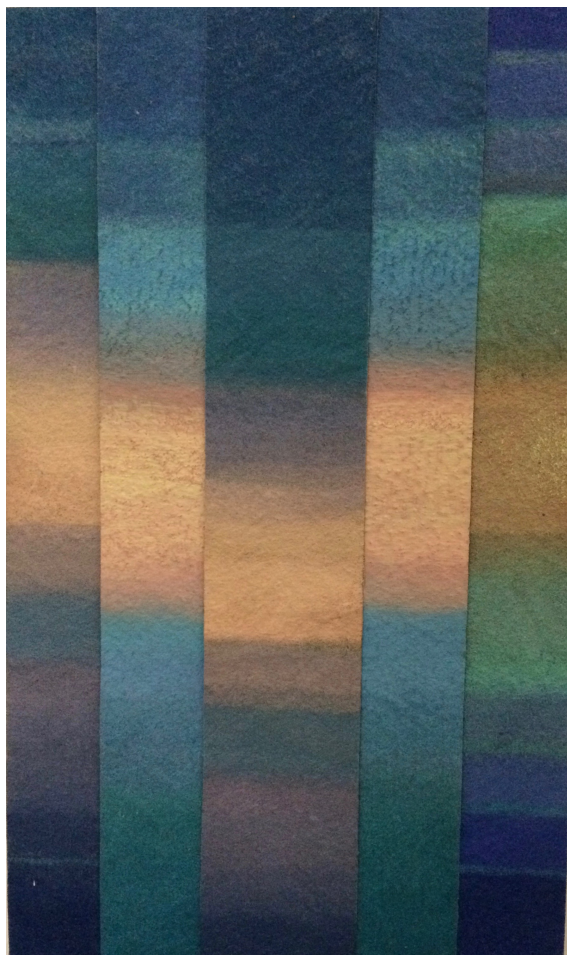

Bang Hai Ja

Bang Hai Ja

Sans titre, 2015

Pigments naturels sur papier

60 x 35 cm

Encadrement : 81 x 55.5 cm

Daté et signé au dos

N° Inv. BHJ2015_02