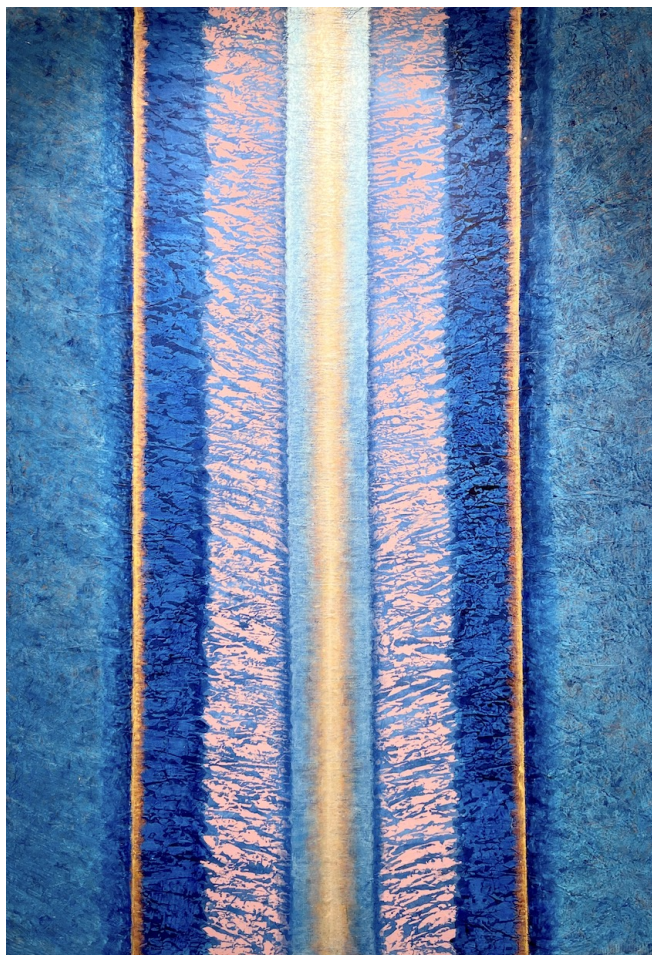

Bang Hai Ja

Bang Hai Ja

Lumière née de la lumière, 2019

Pigments naturels sur papier de mûrier

180 x 130 cm

Signé au dos

N° Inv. BHJ2019_07