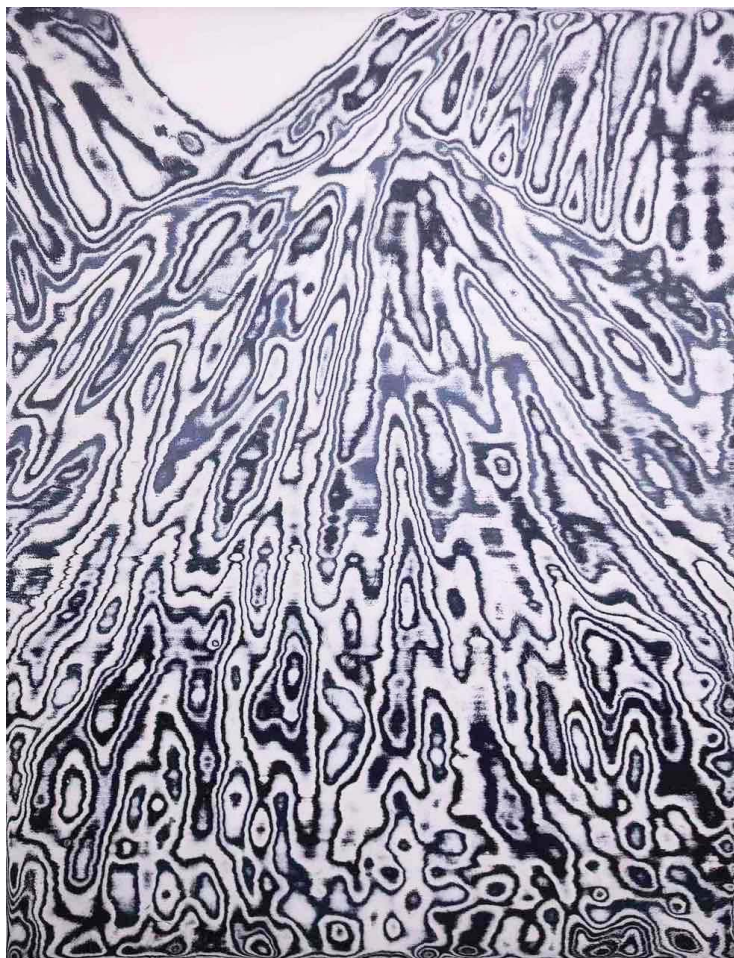

Acrylique sur toile

200 x 150 cm

Signé et daté au dos

N°BL1023BP

N° Inv. HKA2023_07

Jang Kwang Bum

Jang Kwang Bum

Montagne bleue, 2023