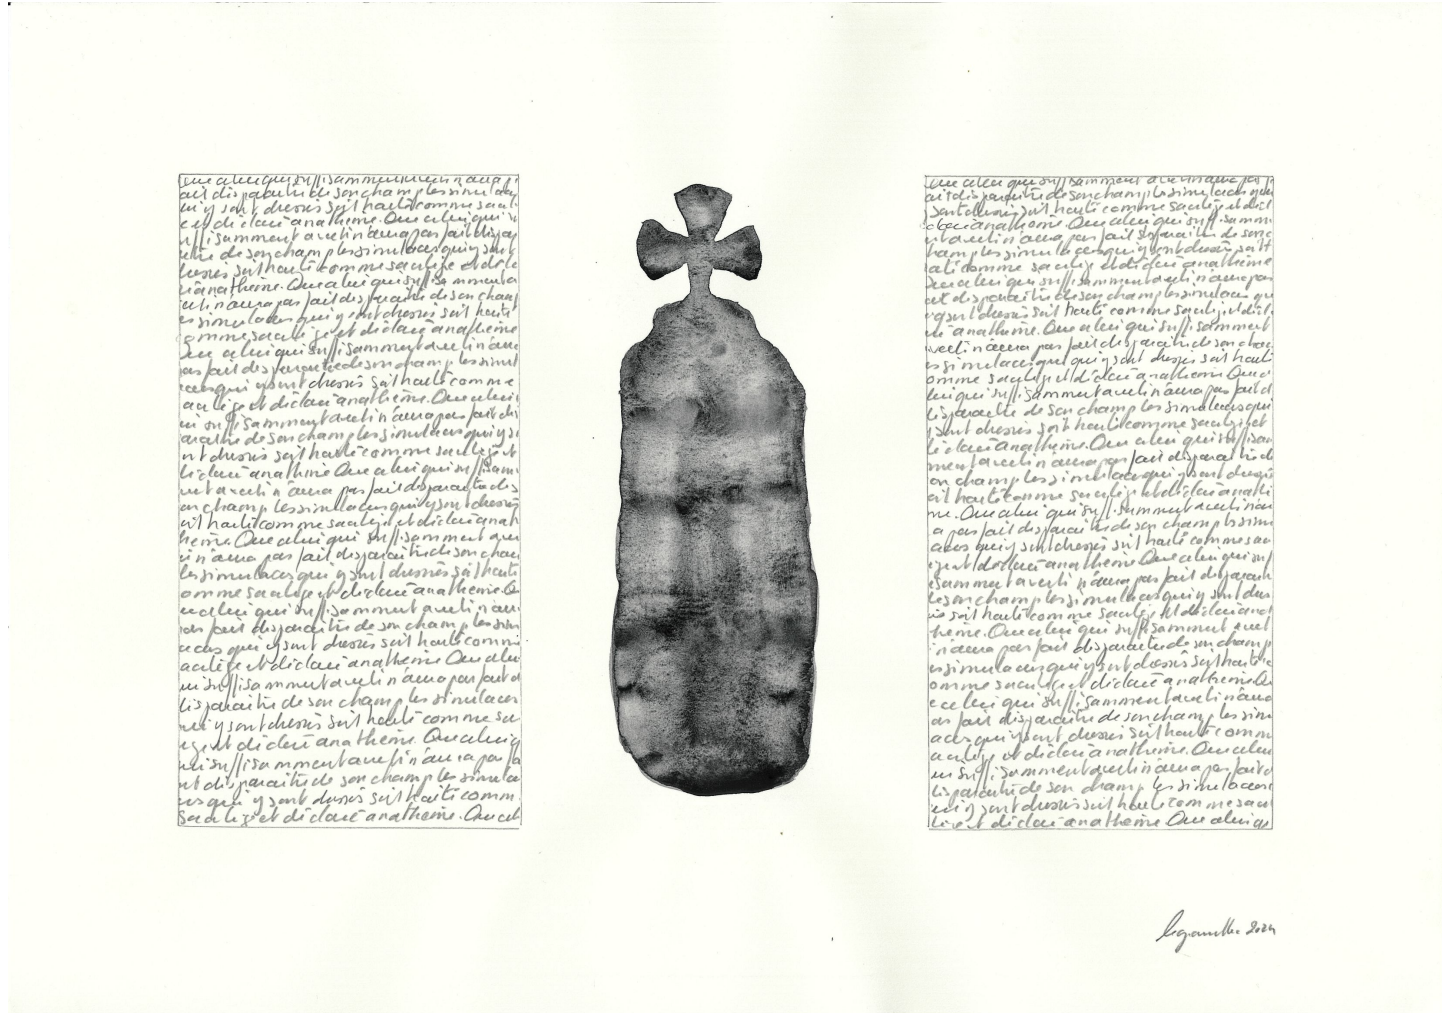

Loic Le Groumellec

Loic Le Groumellec

Sans titre, 2024

Lavis sur papier

30 x 42 cm

Signé en bas à droite

N° Inv. LLG2024_33

**Françoise
Livinec**

24, rue de Penthièvre
75008 Paris

+33 (0)1 40 07 58 09
contact@francoiselivinec.com
www.francoiselivinec.com