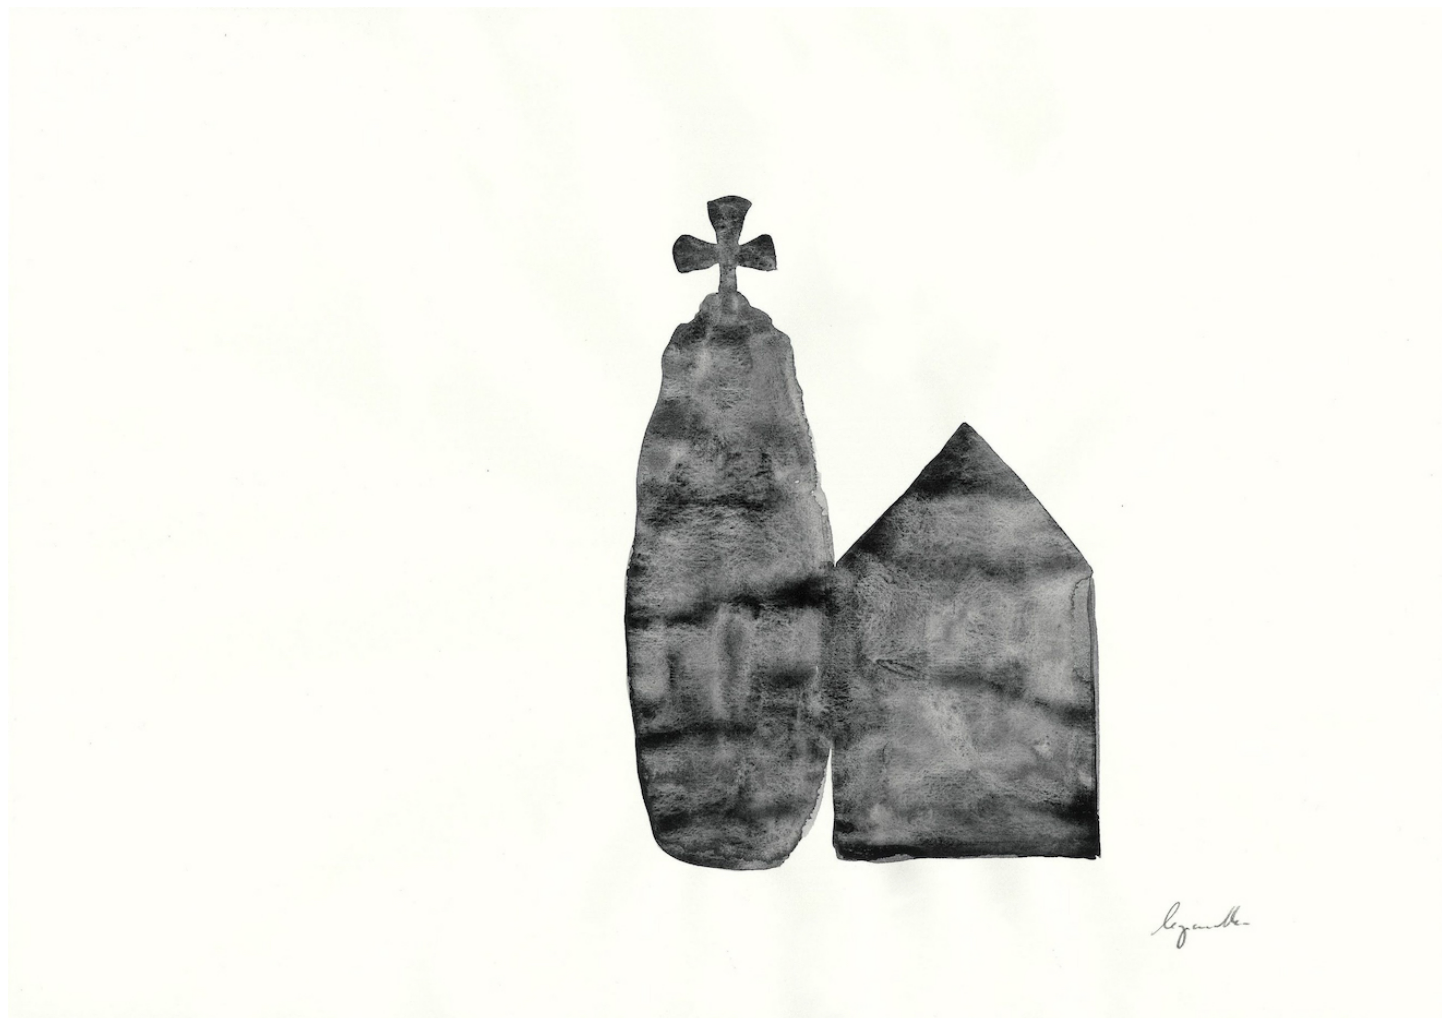

Loic Le Groumellec

Loic Le Groumellec

Sans titre, 2024

Lavis sur papier

30 x 42 cm

Signé en bas à droite

N° Inv. LLG2024_42

**Françoise
Livinec**

24,   rue de Penthièvre
75008 Paris

+33 (0)1 40 07 58 09
contact@francoiselivinec.com
www.francoiselivinec.com