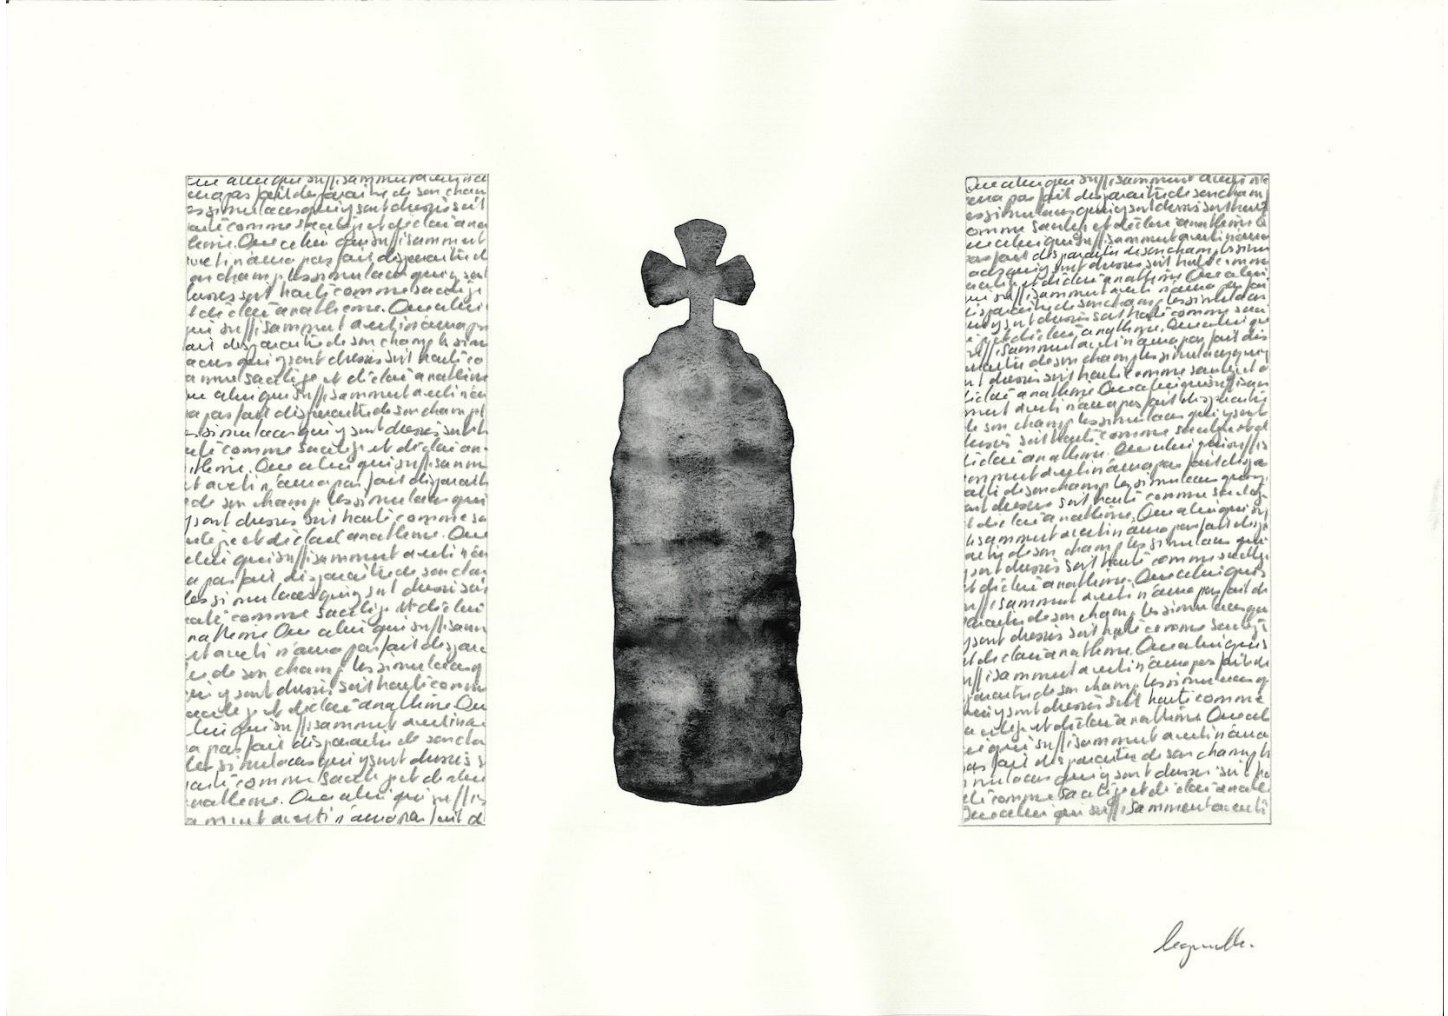

Loic Le Groumellec