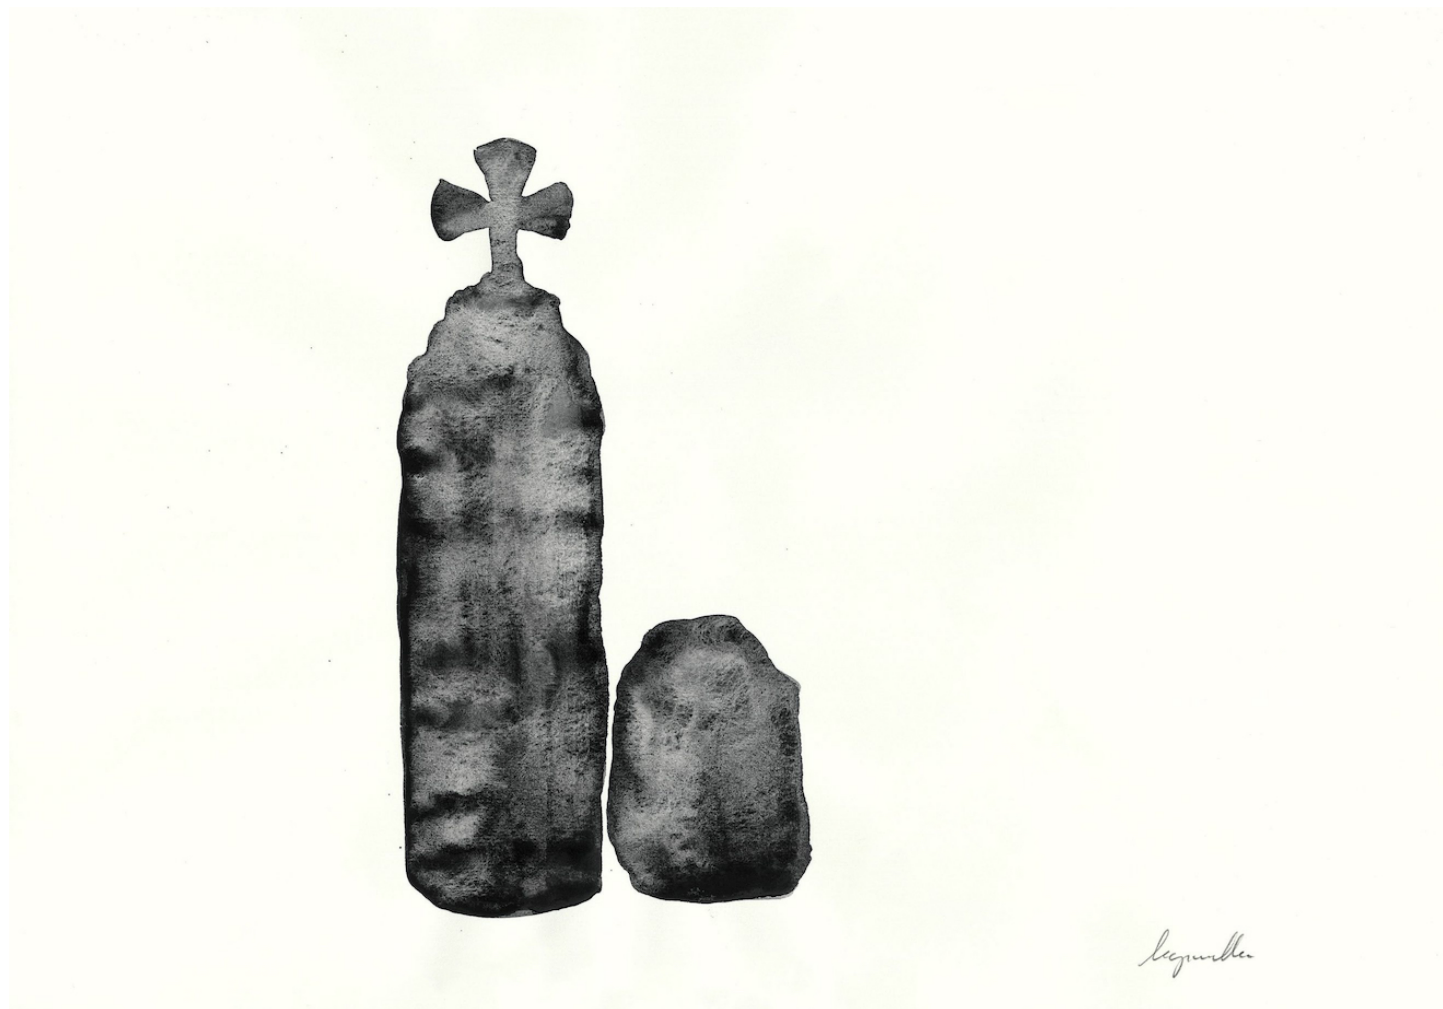

Loic Le Groumellec

Loic Le Groumellec

Sans titre, 2024

Lavis sur papier

30 x 42 cm

Signé en bas à droite

N° Inv. LLG2024_40

**Françoise
Livinec**

24,   rue de Penthièvre
75008 Paris

+33 (0)1 40 07 58 09
contact@francoiselivinec.com
www.francoiselivinec.com