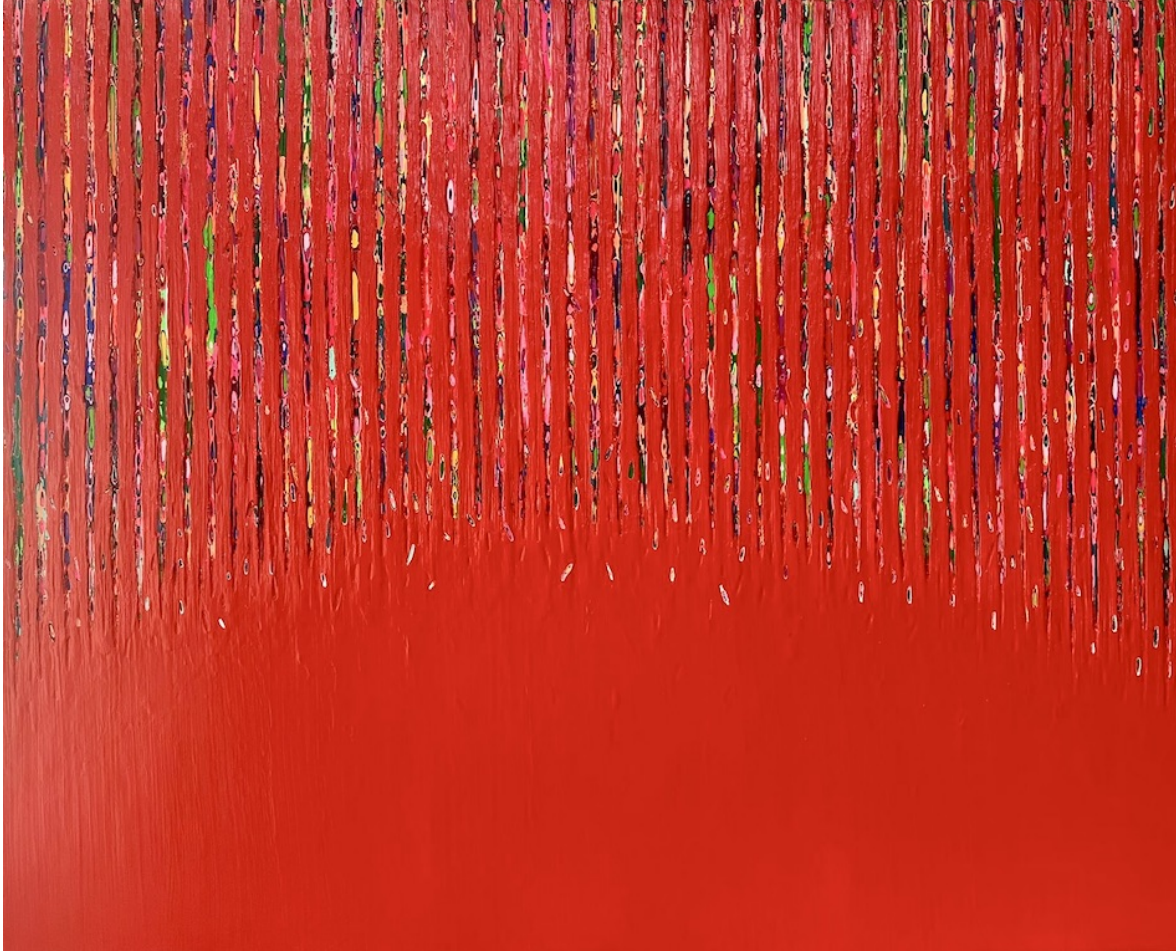

Hur Kyung-Ae

Hur Kyung-Ae

Sans titre, 2024

Acrylique sur toile

81 x 100 cm

Signé et daté au dos

N° Inv. HKA2024_16