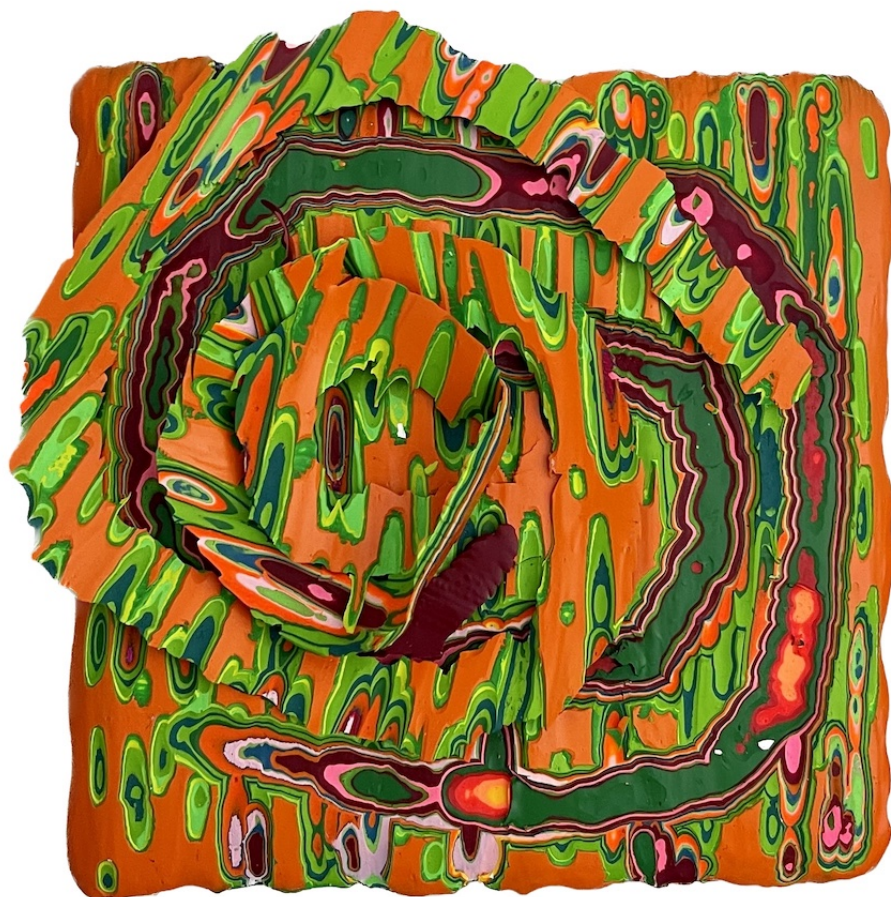

Hur Kyung-Ae

Hur Kyung-Ae

Sans titre, 2024

Acrylique sur toile

12 x 12 cm

Signé et daté au dos

N° Inv. HKA2024_23

**Françoise
Livinec**

24,   rue de Penthièvre
75008 Paris

+33 (0)1 40 07 58 09
contact@francoiselivinec.com
www.francoiselivinec.com