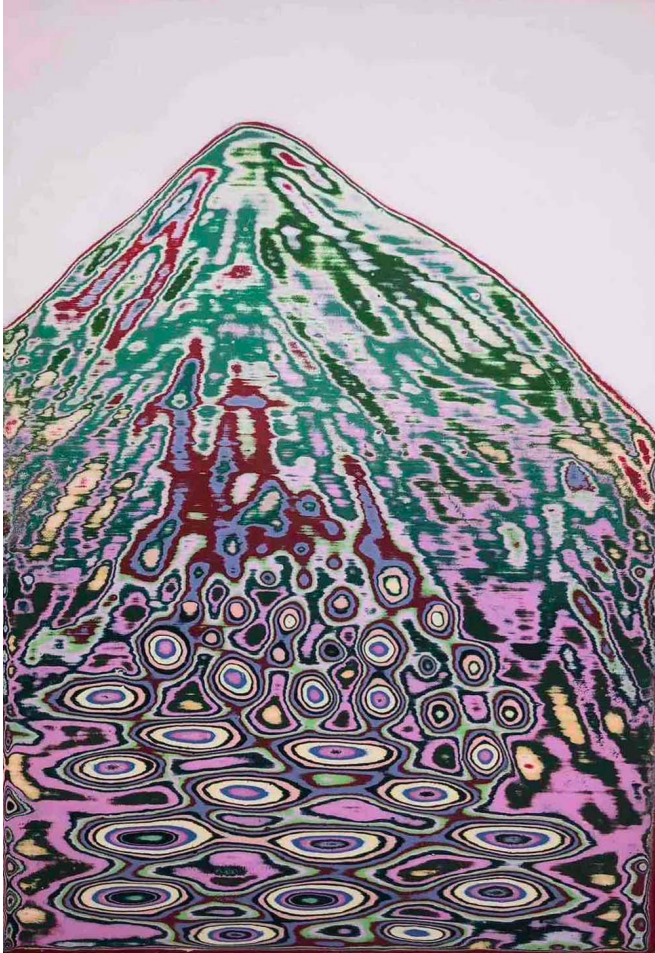

Jang Kwang Bum

Jang Kwang Bum

Montagne, 2023

Montagne

Acrylique sur toile et ponçage

35,5 x 24,5 cm

Signé au dos

N° Inv. JKB2023_22

**Françoise
Livinec**

24, rue de Penthièvre
75008 Paris

+33 (0)1 40 07 58 09
contact@francoiselivinec.com
www.francoiselivinec.com