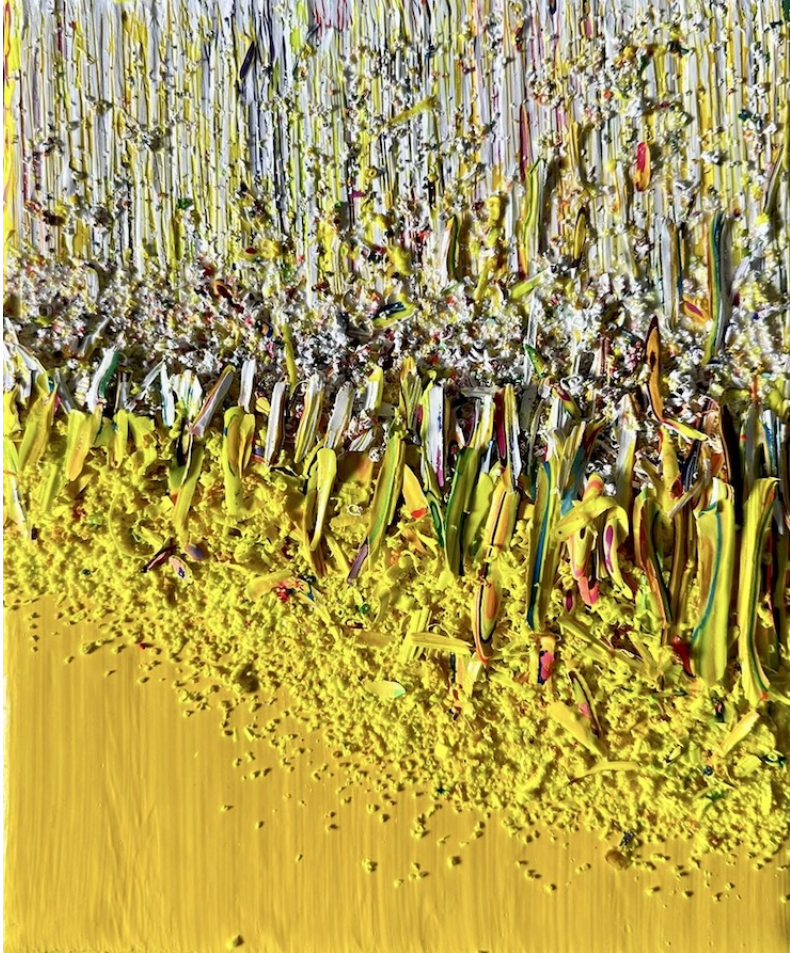

Hur Kyung-Ae

Hur Kyung-Ae

Sans titre, 2024

Acrylique sur toile

30 x 30 cm

Signé et daté au dos

N° Inv. HKA2024_29

Hur Kyung-Ae