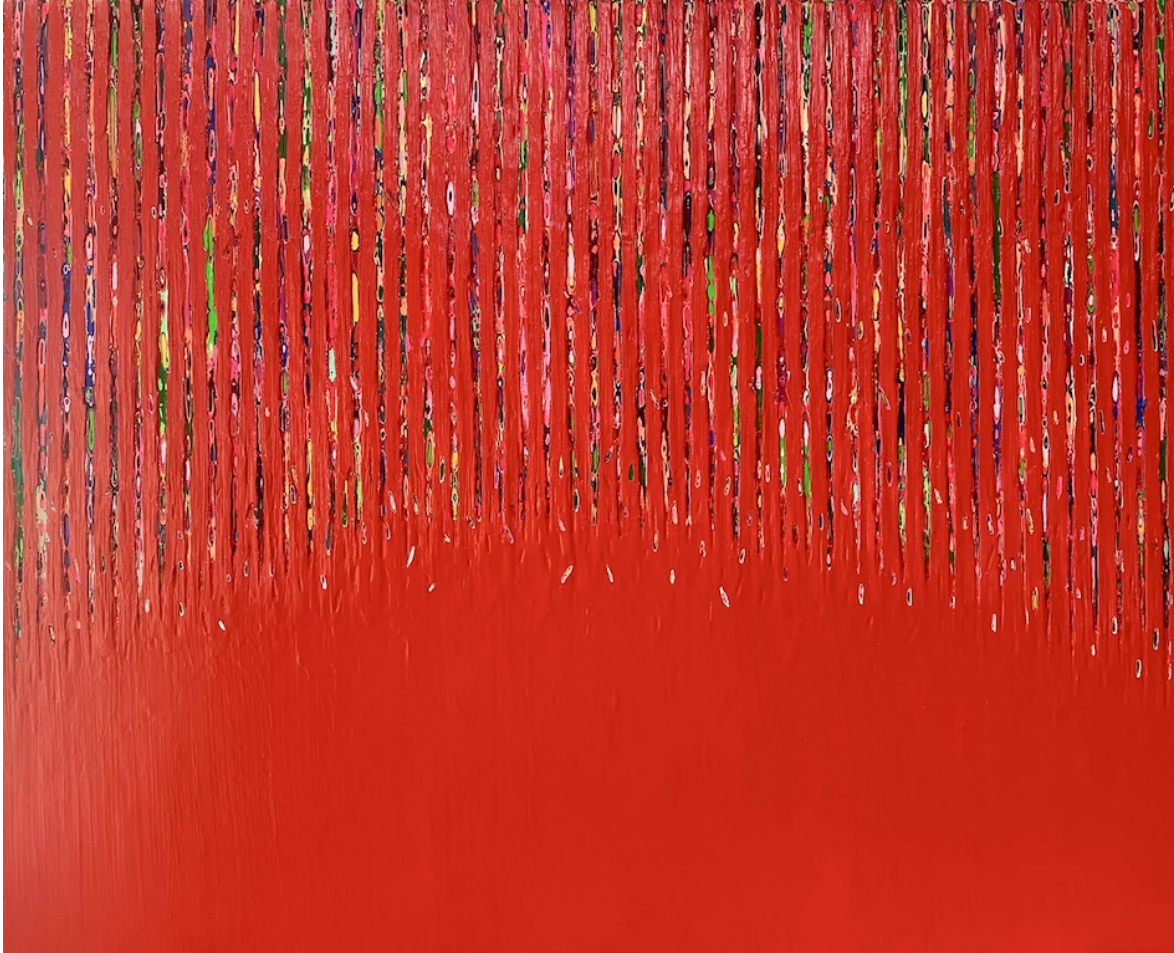

81 x 100 cm

Signé et daté au dos

N° Inv. HKA2024_15

**Françoise
Livinec**

24, rue de Penthièvre
75008 Paris

+33 (0)1 40 07 58 09
contact@francoiselivinec.com
www.francoiselivinec.com

Hur Kyung-Ae

Hur Kyung-Ae