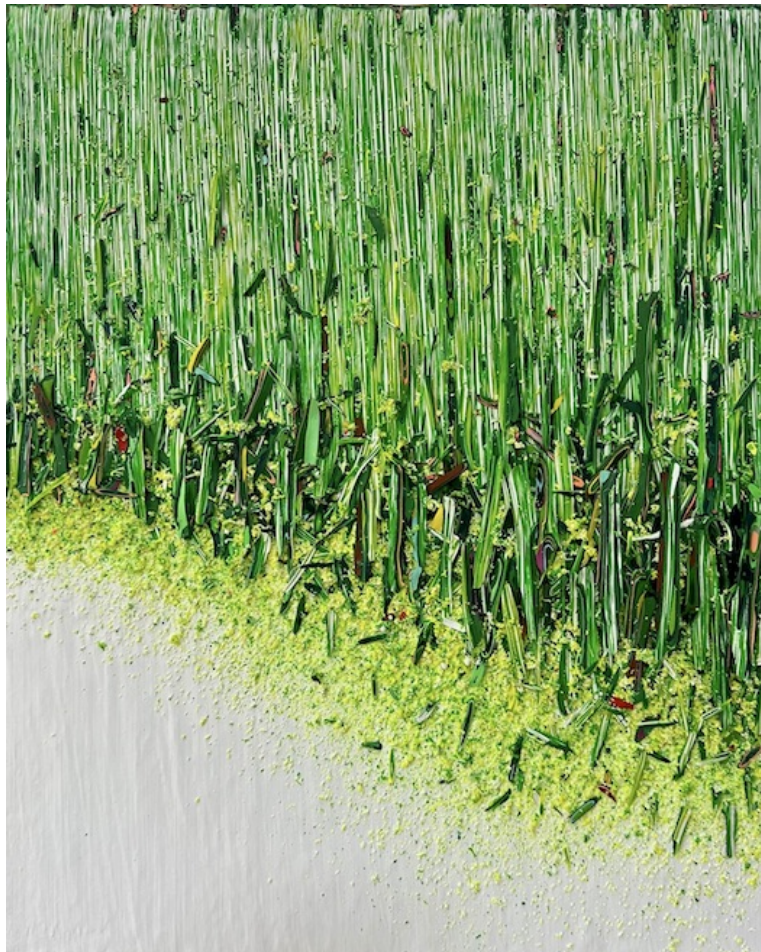

Sans titre, 2024

Acrylique sur toile

81 x 100 cm

Signé et daté au dos

N° Inv. HKA2024_16

Hur Kyung-Ae

Hur Kyung-Ae

Sans titre, 2024