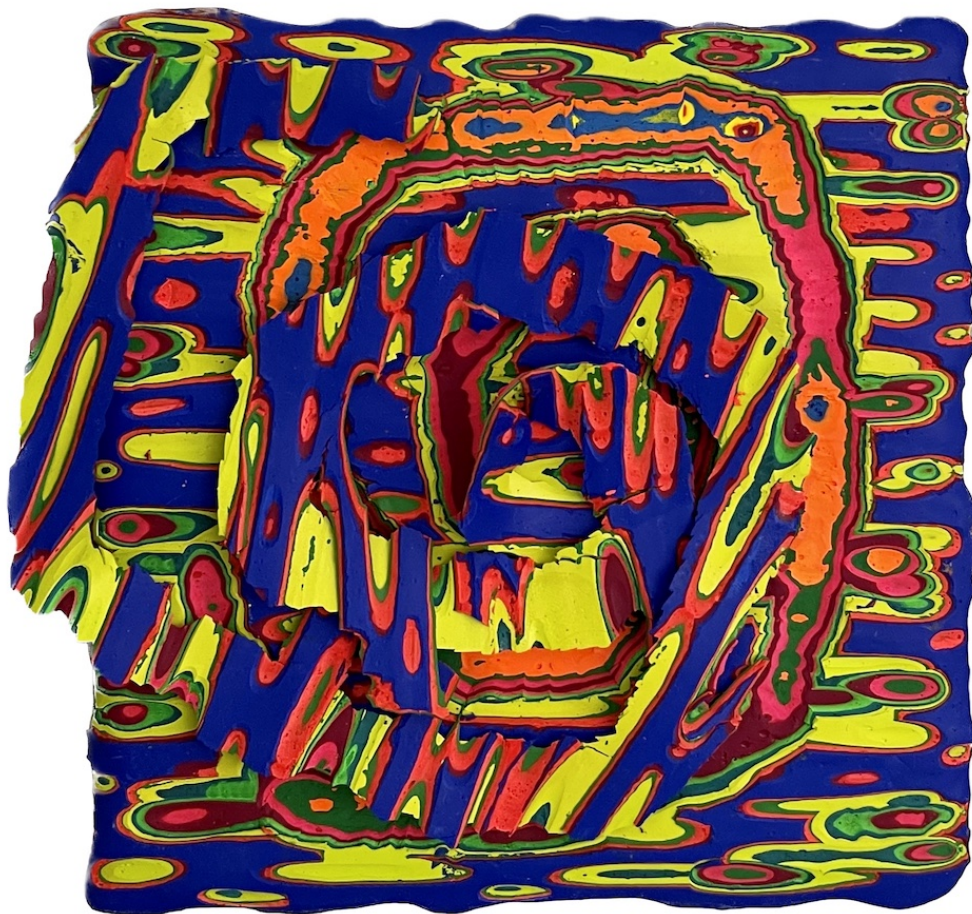

Hur Kyung-Ae

Hur Kyung-Ae

Sans titre, 2024

Acrylique sur toile

12 x 12 cm

Signé et daté au dos

N° Inv. HKA2024_24

**Françoise
Livinec**

24,   rue de Penthièvre
75008 Paris

+33 (0)1 40 07 58 09
contact@francoiselivinec.com
www.francoiselivinec.com