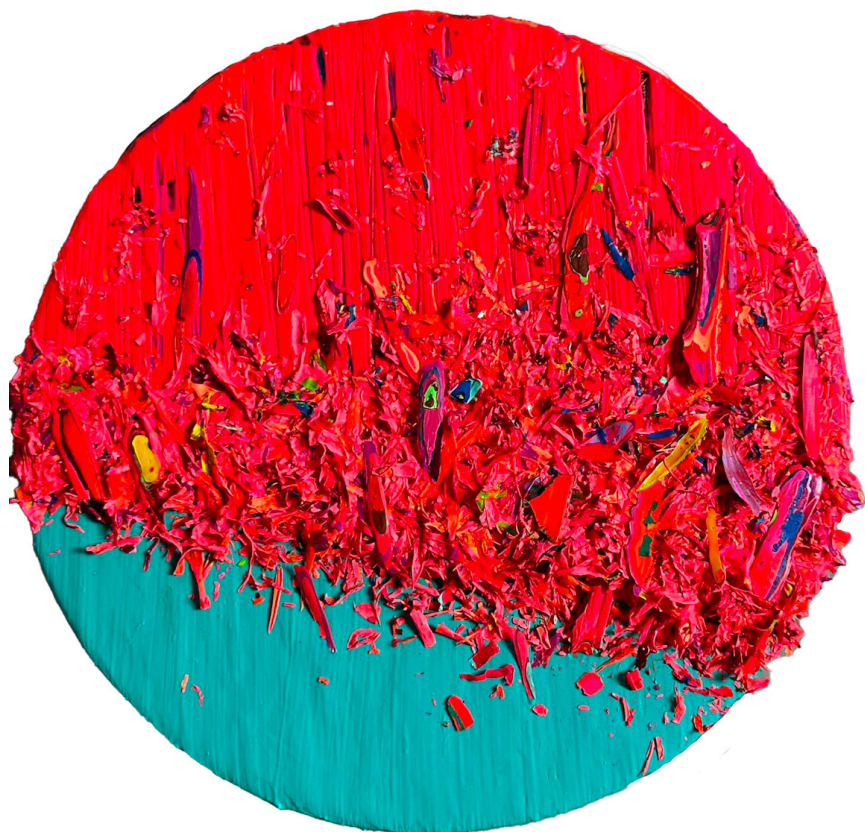

Hur Kyung-Ae

Hur Kyung-Ae

Sans titre, 2024

Acrylique sur toile

20 cm de diamètre

Signé et daté au dos

N° Inv. HKA2024_28

**Françoise
Livinec**

24,   rue de Penthièvre
75008 Paris

+33 (0)1 40 07 58 09
contact@francoiselivinec.com
www.francoiselivinec.com