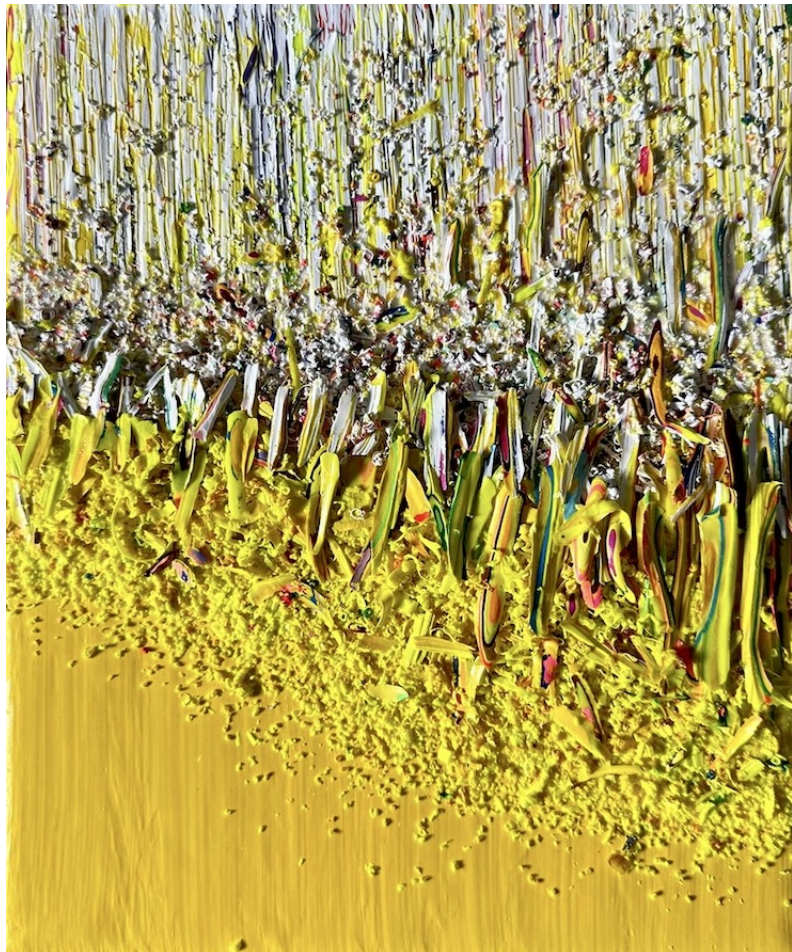

Hur Kyung-Ae

Hur Kyung-Ae

Sans titre, 2024

Acrylique sur toile

27 x 22 cm

Signé et daté au dos

N° Inv. HKA2024_30