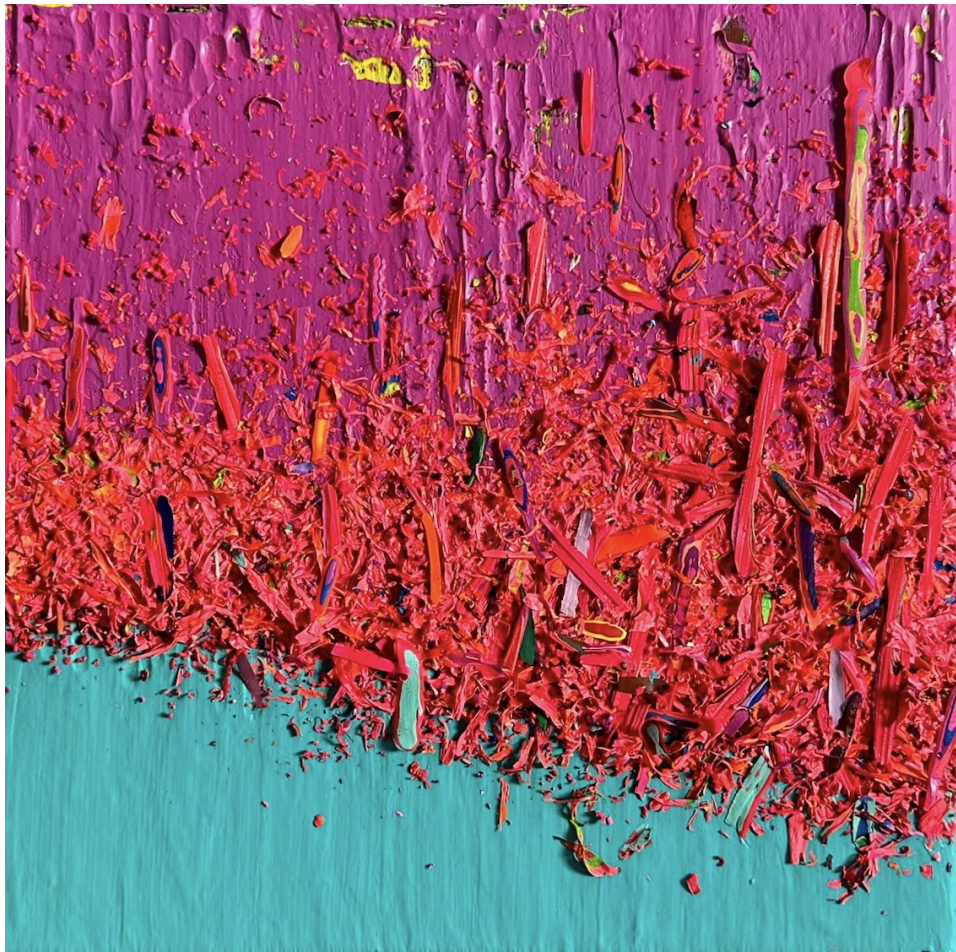

Hur Kyung-Ae

Hur Kyung-Ae

Sans titre, 2024

Acrylique sur toile

30 x 30 cm

Signé et daté au dos

N° Inv. HKA2024_29