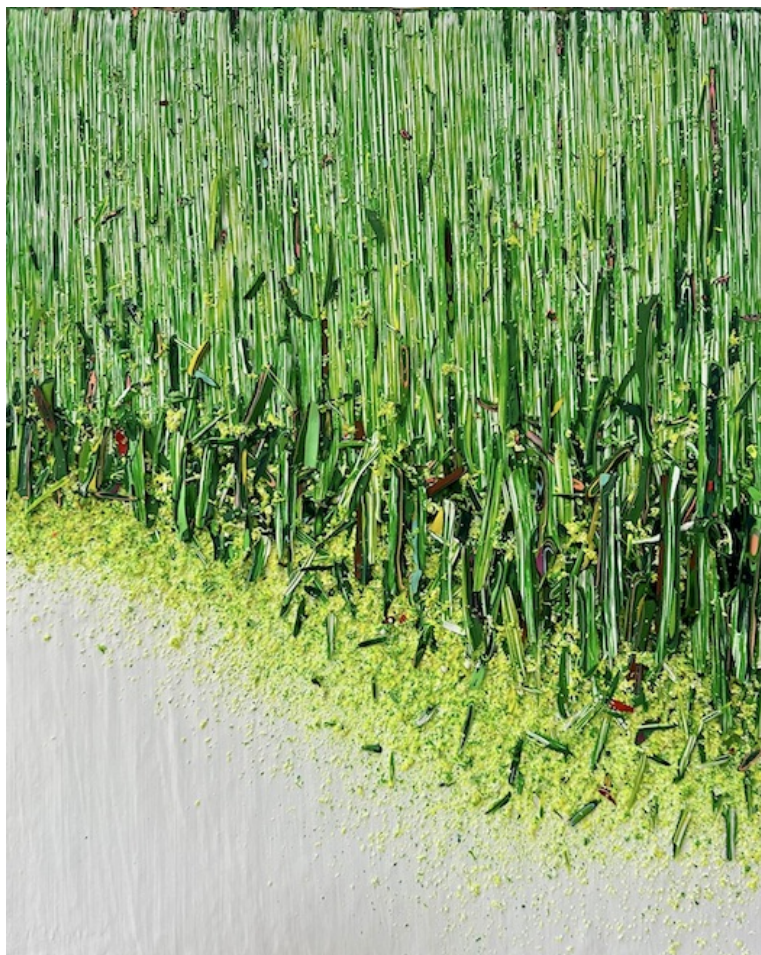

Hur Kyung-Ae

Hur Kyung-Ae

Sans titre, 2024

Acrylique sur toile

50 x 40 cm

Signé et daté au dos

N° Inv. HKA2024_17