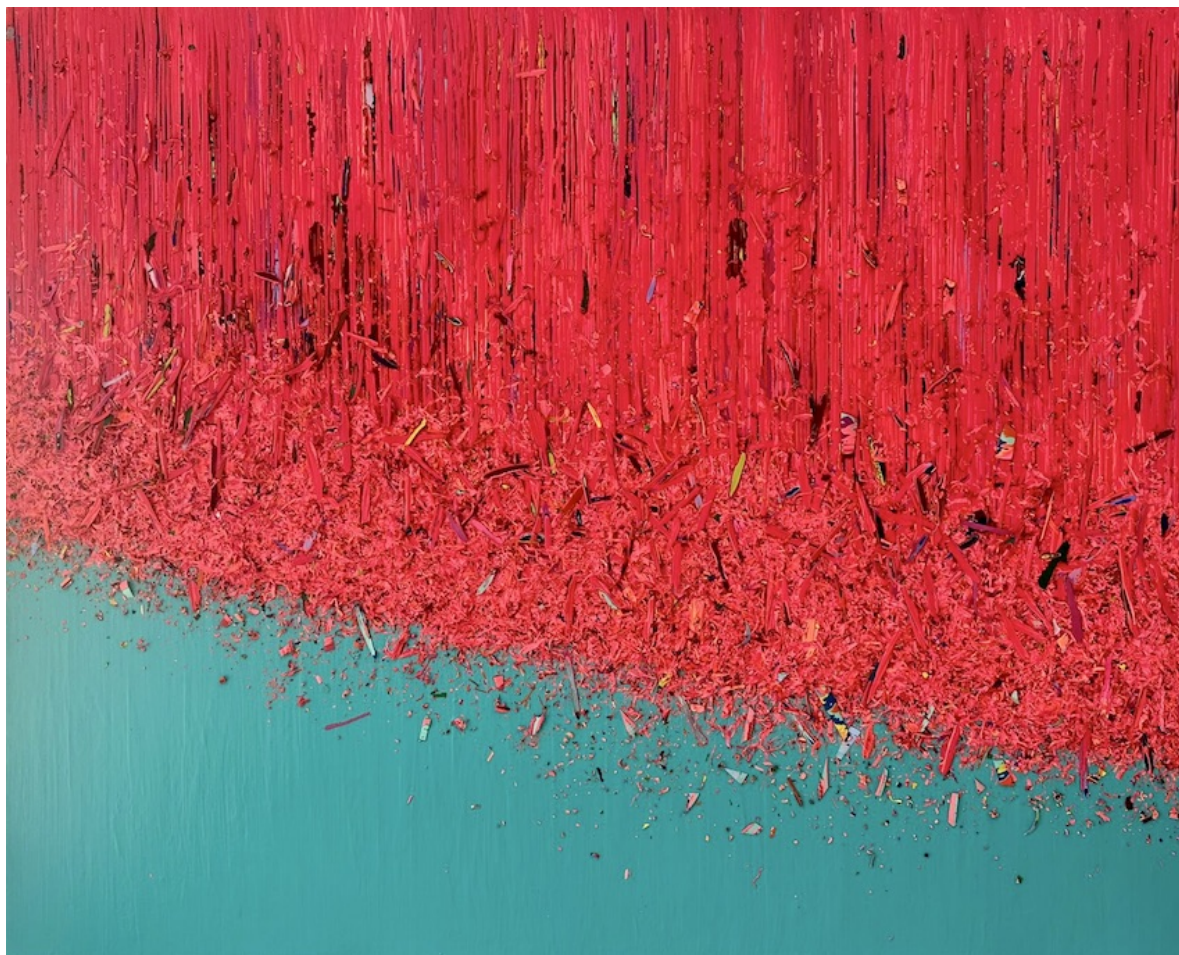

Hur Kyung-Ae

Hur Kyung-Ae

Sans titre, 2024

Acrylique sur toile

81 x 100 cm

Signé et daté au dos

N° Inv. HKA2024_15

**Françoise
Livinec**

24,   rue de Penthièvre
75008 Paris

+33 (0)1 40 07 58 09
contact@francoiselivinec.com
www.francoiselivinec.com