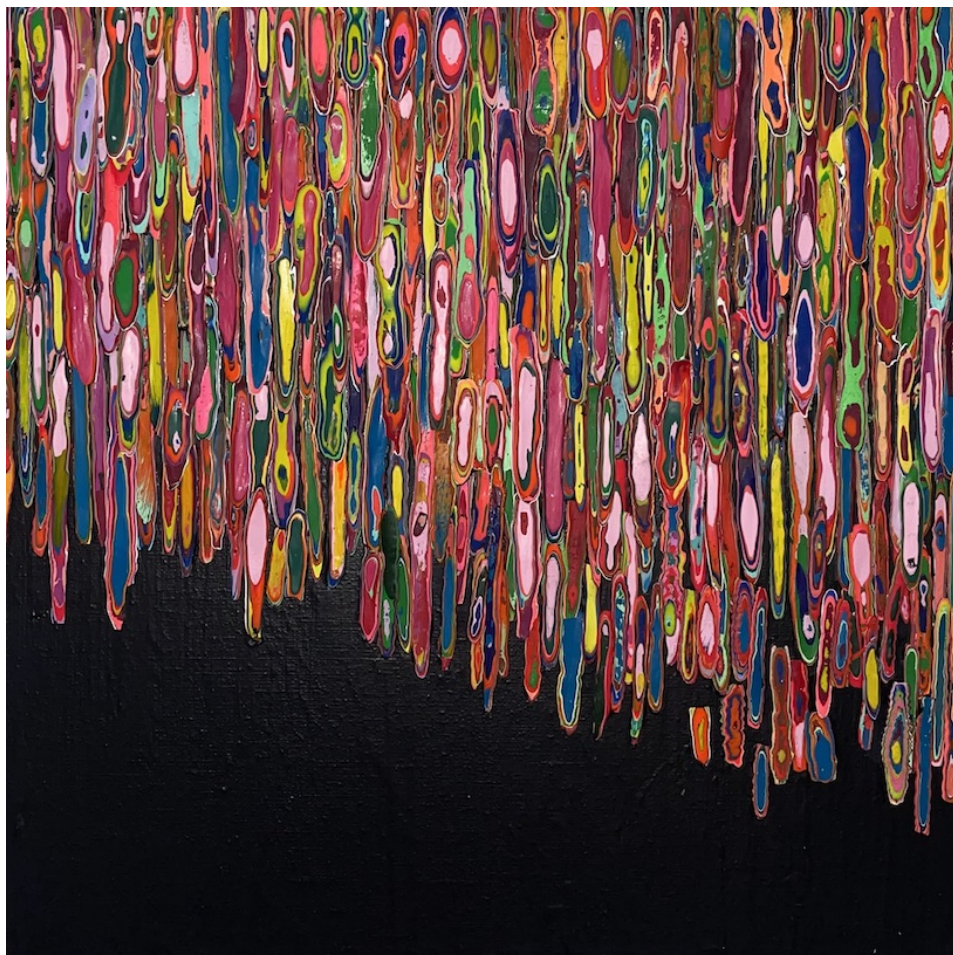

Hur Kyung-Ae

Hur Kyung-Ae

Sans titre, 2024

Acrylique sur toile

30 x 30 cm

Signé et daté au dos

N° Inv. HKA2024_27

**Françoise
Livinec**

24,   rue de Penthièvre
75008 Paris

+33 (0)1 40 07 58 09
contact@francoiselivinec.com
www.francoiselivinec.com