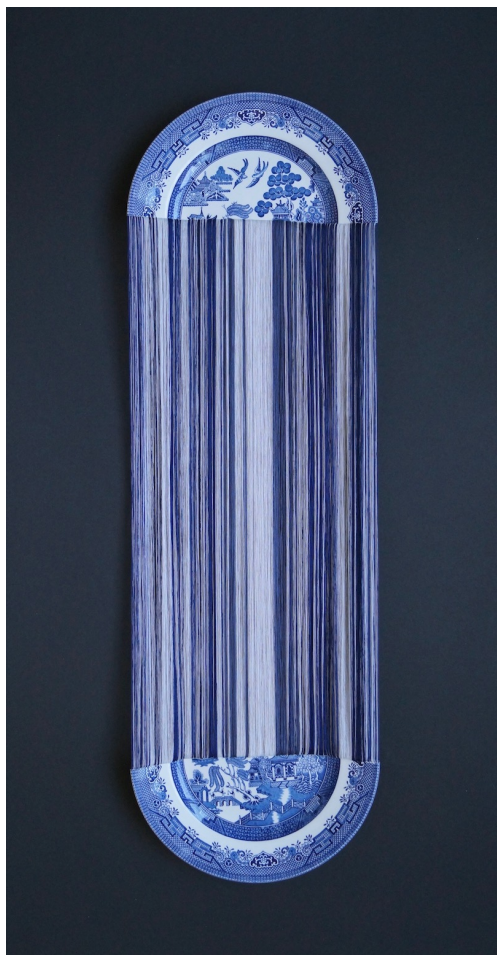

### **Rosemarie Koczj**

*Sans titre*, Circa 1985

Encre sur papier

36 x 27,5 cm

Signée et annotée au dos

N° Inv. RK2023\_05

Helena Hafemann

**Helena Hafemann**

*Nr. 26, 2024*

Fadenschein

Porcelaine brisée et fils de coton

78 cm x 26 cm x 3 cm

N° Inv. HH2024\_04

**Françoise  
Livinec**

24,            rue de Penthièvre  
75008 Paris

+33 (0)1 40 07 58 09  
contact@francoiselivinec.com  
www.francoiselivinec.com