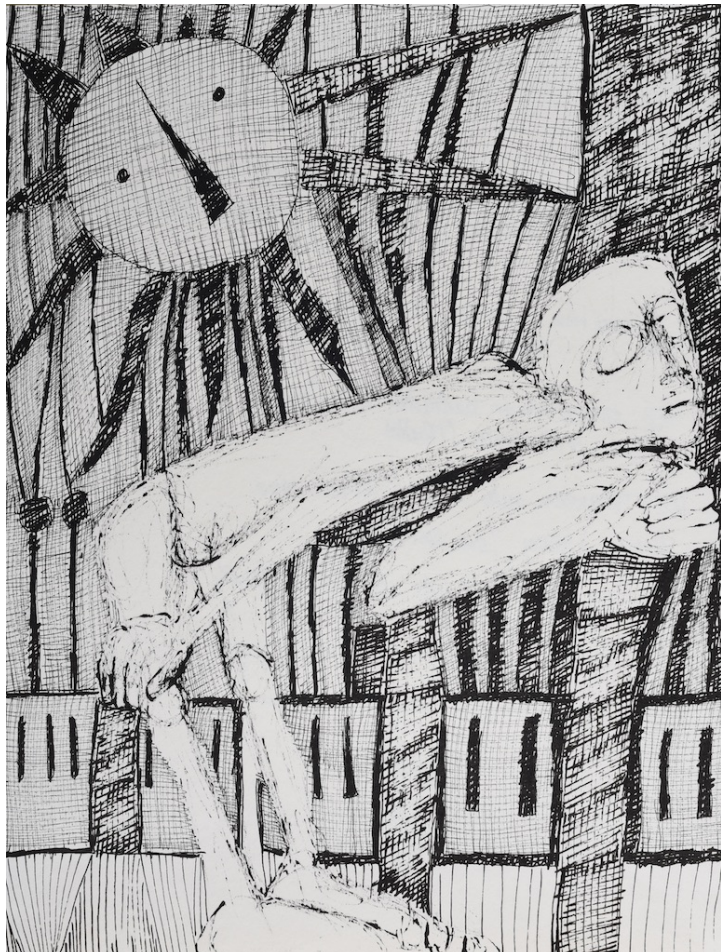

Rosemarie Koczj

Rosemarie Koczj

Sans titre, Circa 1985

Encre sur papier

36 x 27,5 cm

Signée et annotée au dos

N° Inv. RK2023_05