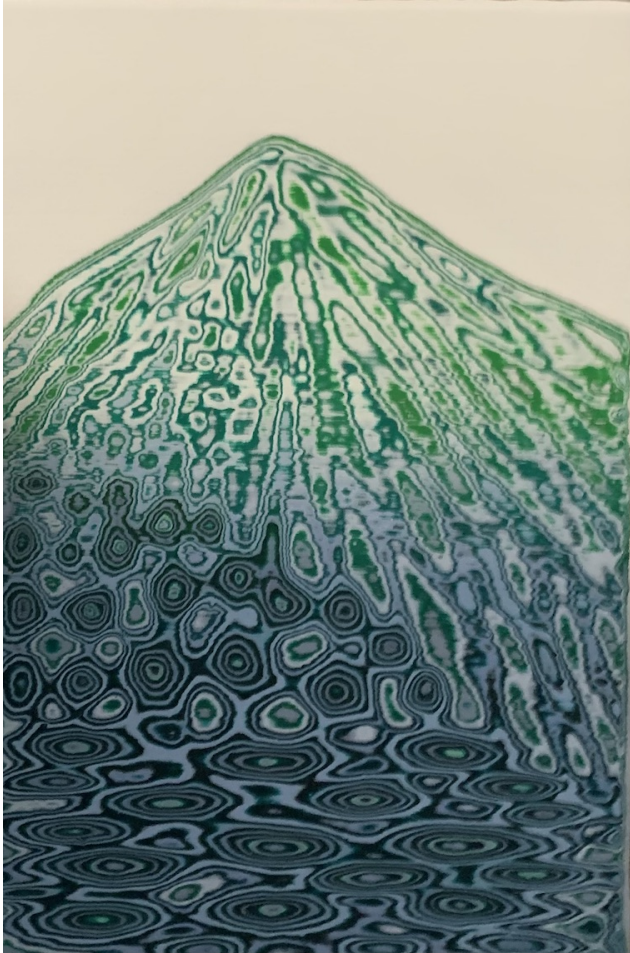

Jang Kwang Bum

Jang Kwang Bum

Montagne, 2023

Acrylique sur toile et ponçage

35,5 x 24,5 cm

Signé et daté au dos

N° Inv. JKB2023_04

**Françoise
Livinec**

24, rue de Penthièvre
75008 Paris

+33 (0)1 40 07 58 09
contact@francoiselivinec.com
www.francoiselivinec.com