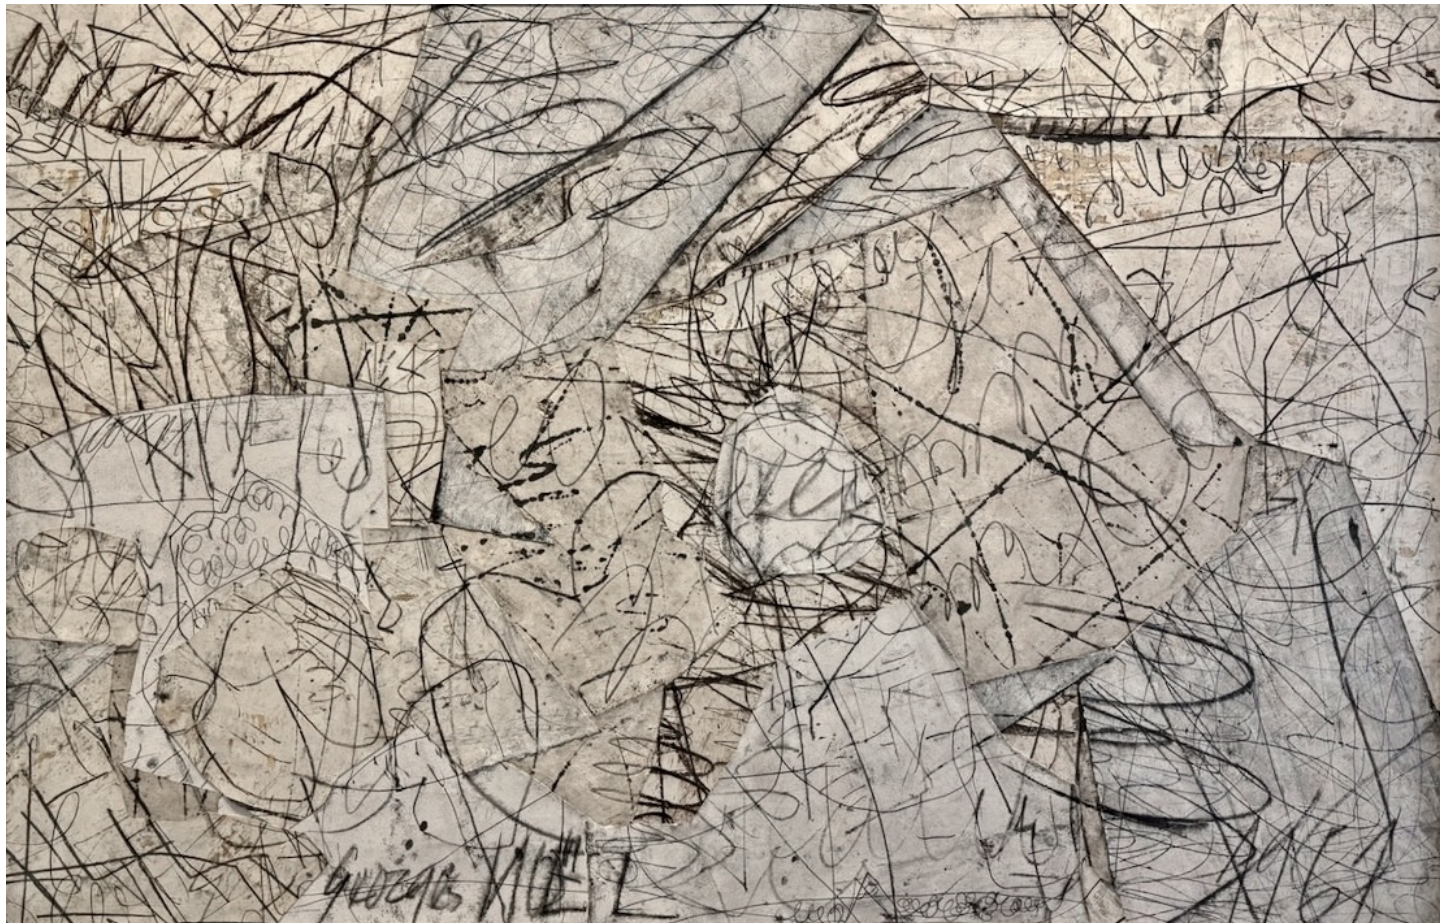

Georges Noel

Georges Noel

Palimpseste, 1961

Collage et technique mixte sur toile

97 x 146 cm

Signé en bas vers la gauche

N° Inv. GN2024_01

Loic Le Groumellec