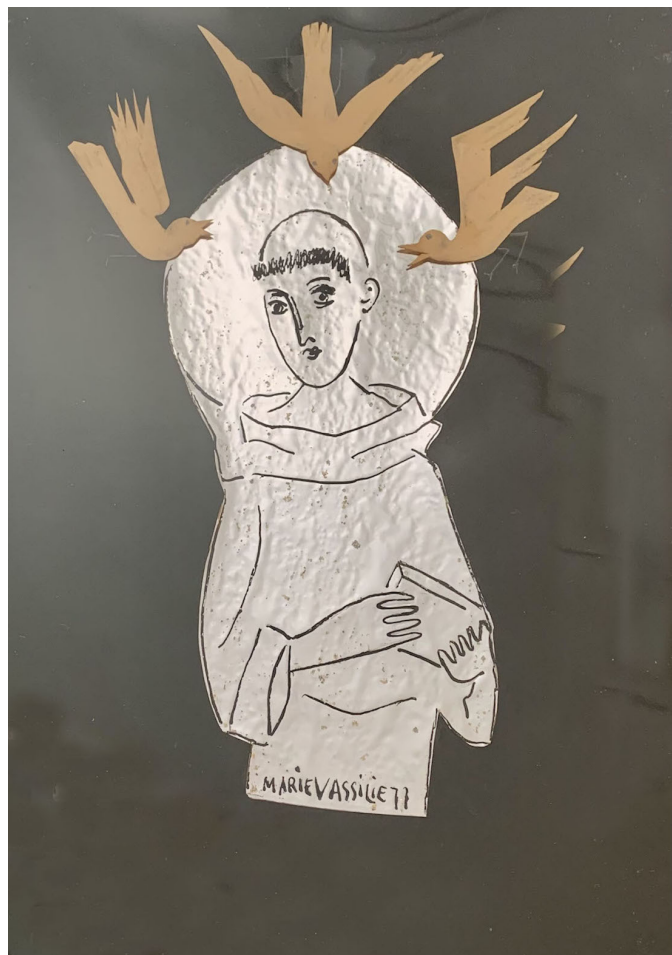

Rosemarie Koczj

Rosemarie Koczj

1.1.2001/58, 2001

Encre sur papier

36 x 27,5 cm

Signée et datée au dos

N° Inv. RK2023_010

Marie Vassilieff

Marie Vassilieff

Saint François, 1950

Collages, papiers découpés et dessin à la plume sur papier d'argent

30 x 22 cm

Signé en bas au milieu

N° Inv. MV2023_01

Zuka

Zuka