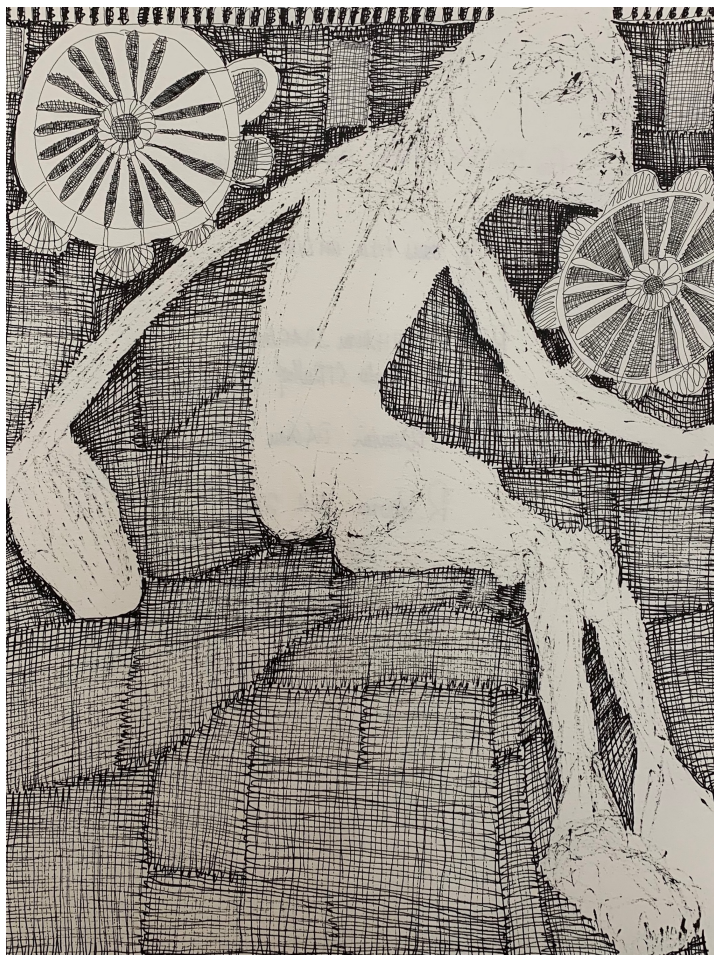

N° Inv. RK2023_061

Rosemarie Koczÿ

Rosemarie Koczÿ

29.1.2001 / 58, 2001

Encre sur papier

36 x 27,5 cm

Signée et datée au dos

N° Inv. RK2023_082

Rosemarie Koczj

Rosemarie Koczj

1.1.2001/58, 2001

Encre sur papier

36 x 27,5 cm

Signée et datée au dos

N° Inv. RK2023_010

Marie Vassilieff