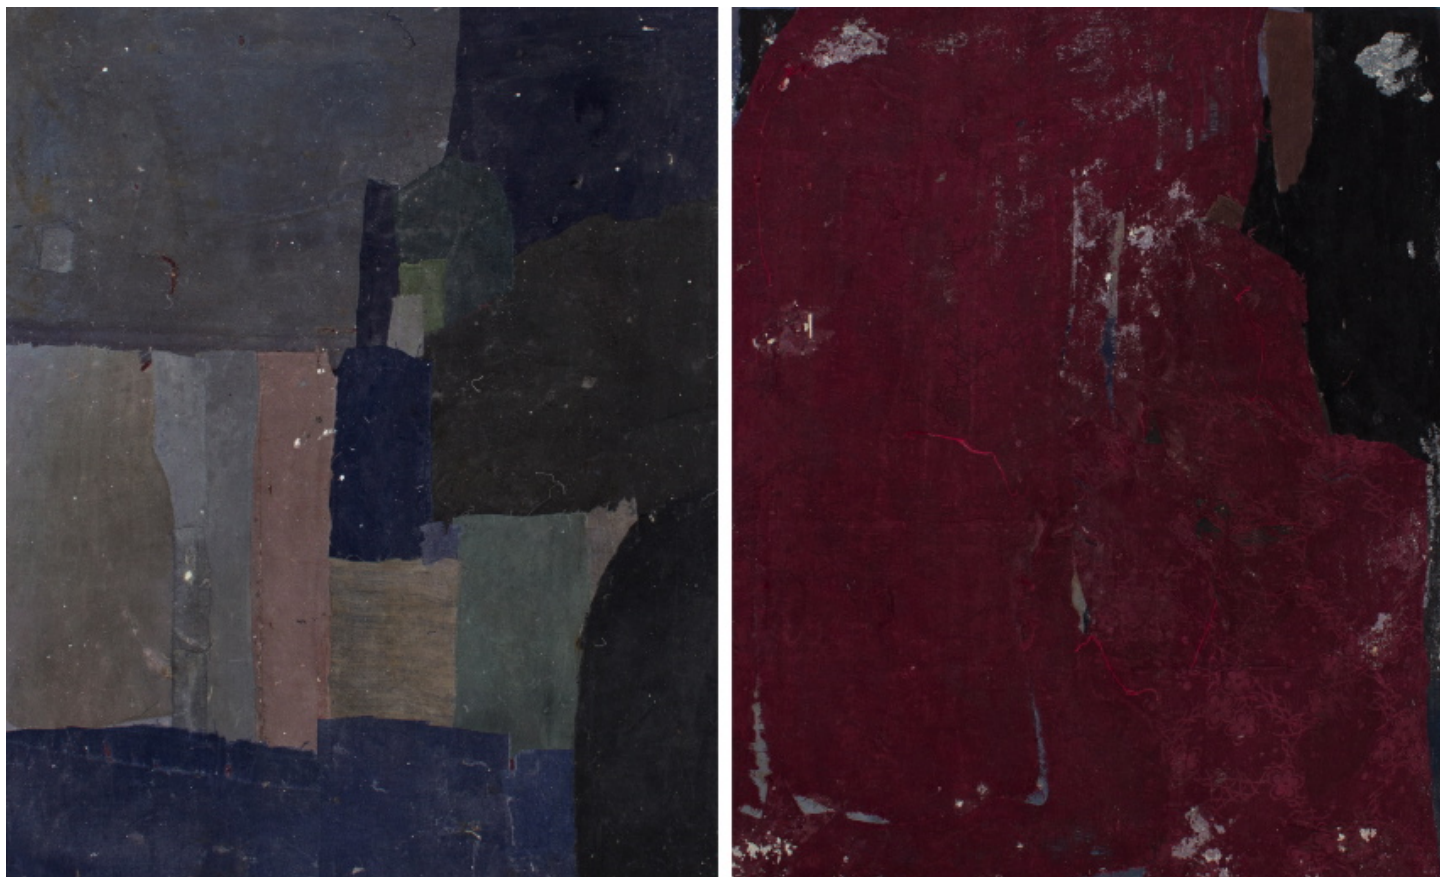

Dossier de presse

Ge Bei, Clarence Guéna

Ge Bei, Clarence Guéna

Du 28 avril 2026 au 30 mai 2026

Clarence Guéna

Clarence Guéna

Sous papier, 2025

Peinture sur papier, canevas chinés, sur bois.

71 x 51 cm

Signé et daté au dos

N° Inv. CG2025_18

Ge Bei

Ge Bei

Sans Titre, circa 1950

Tissus et colle de riz

54 x 47 cm