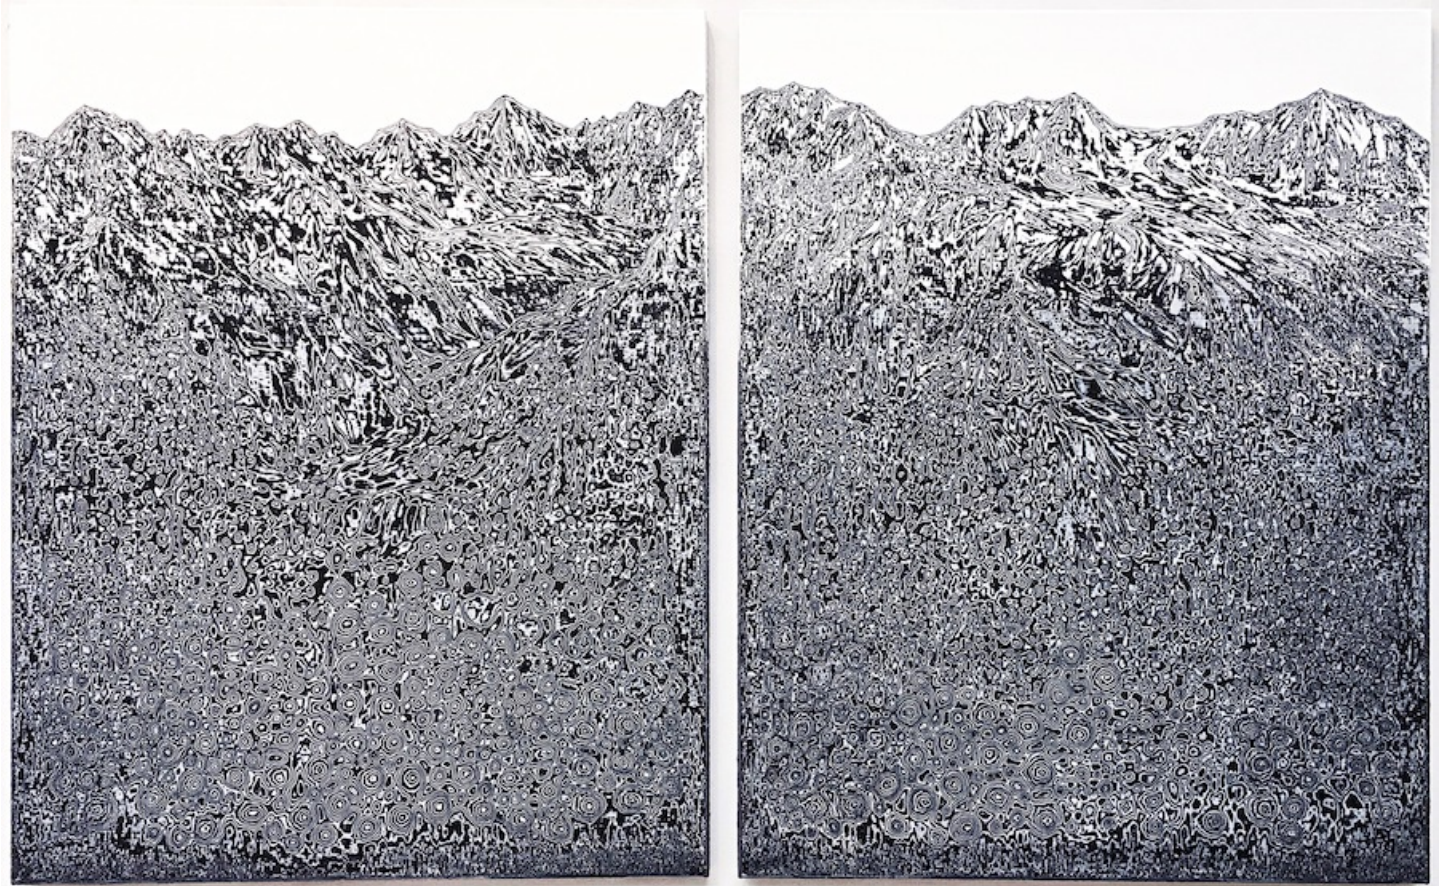

Jang Kwang Bum

Jang Kwang Bum

Montagne N (Diptyque), 2018

acrylique sur toile et ponçage

162 x 260 cm

signée au dos

N° Inv. JKB2018_06