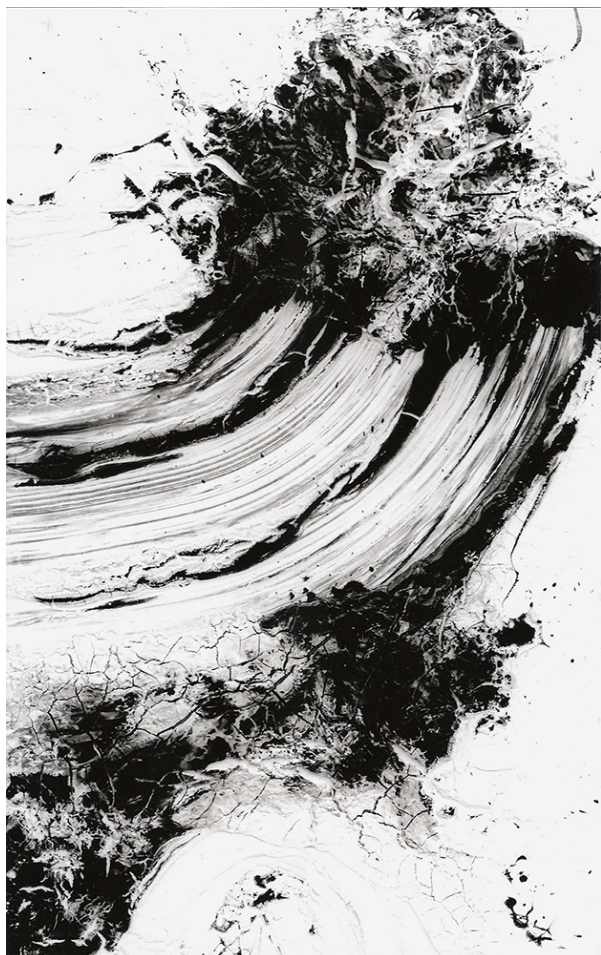

Won Sou-Yeol

Won Sou-Yeol

Sans titre, 1994

Technique mixte sur toile

160 x 99 cm

Signée au dos

N° Inv. WSY_1994_1