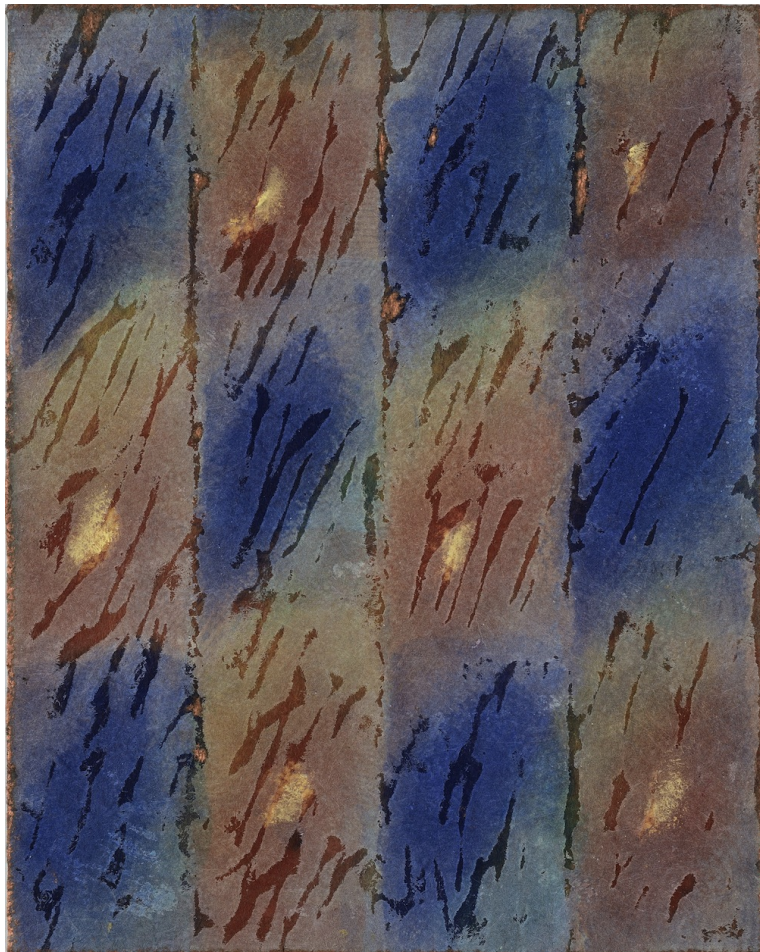

Dossier de presse

Exposition collective

Matthieu Dorval, Bang Hai Ja, Choi Jun-Kun, Loic Le Groumellec, Wei Ligang, Won Sou-Yeol, Yang Xiaojian

Lieu : Galerie Matignon, 29 avenue Matignon Paris 8e

Du 07 avril 2015 au 13 mai 2015

Bang Hai Ja

Bang Hai Ja

Souffle de vie, 2004

Pigments naturels sur papier géotextile

58 x 46 cm

Encadrement : 79 x 67 cm

N° Inv. BHJ15110025

Wei Ligang

Won Sou-Yeol

Won Sou-Yeol

Sans titre, 1992

Technique mixte sur toile

220 x 180 cm

N° Inv. WSY1992_1

**Françoise
Livinec**

24, rue de Penthièvre
75008 Paris