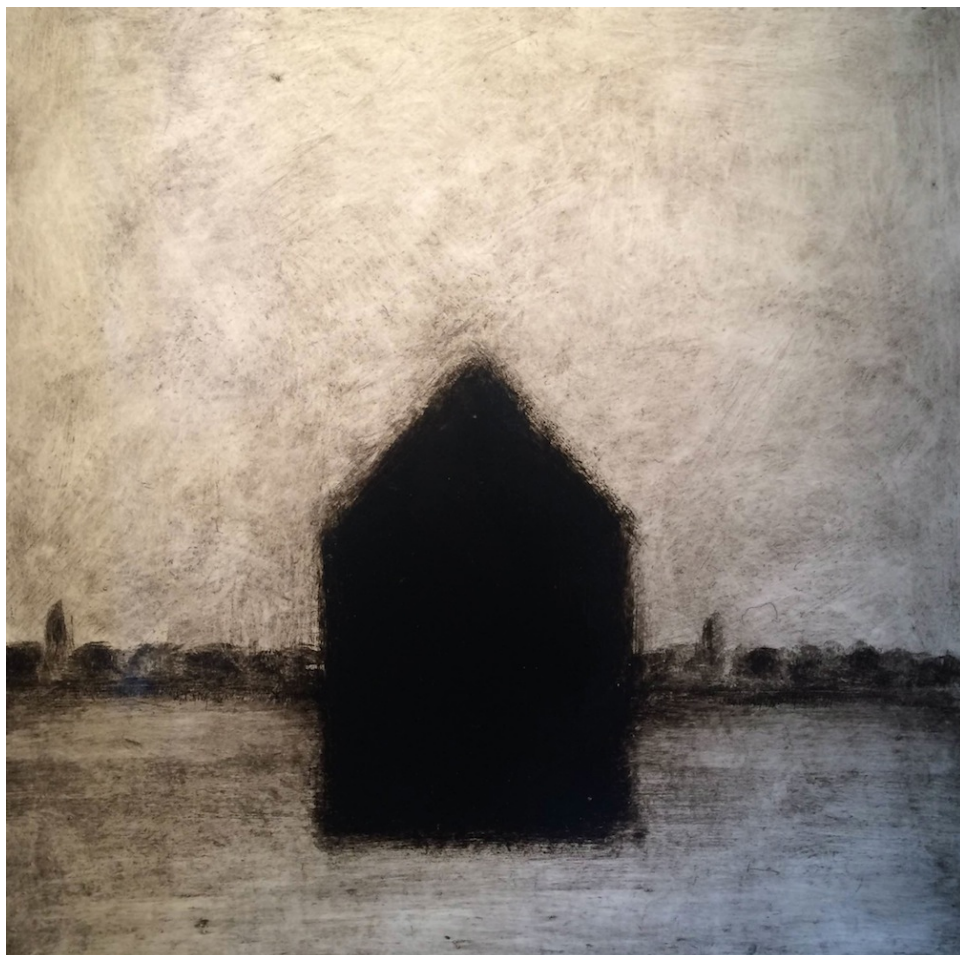

Loic Le Groumellec

Loic Le Groumellec

Maison, 2010

Laque sur toile

60 x 60 cm

Signed on the back

N° Inv. LLG_2010

**Françoise
Livinec**

24,   rue de Penthièvre
75008 Paris

+33 (0)1 40 07 58 09
contact@francoiselivinec.com
www.francoiselivinec.com