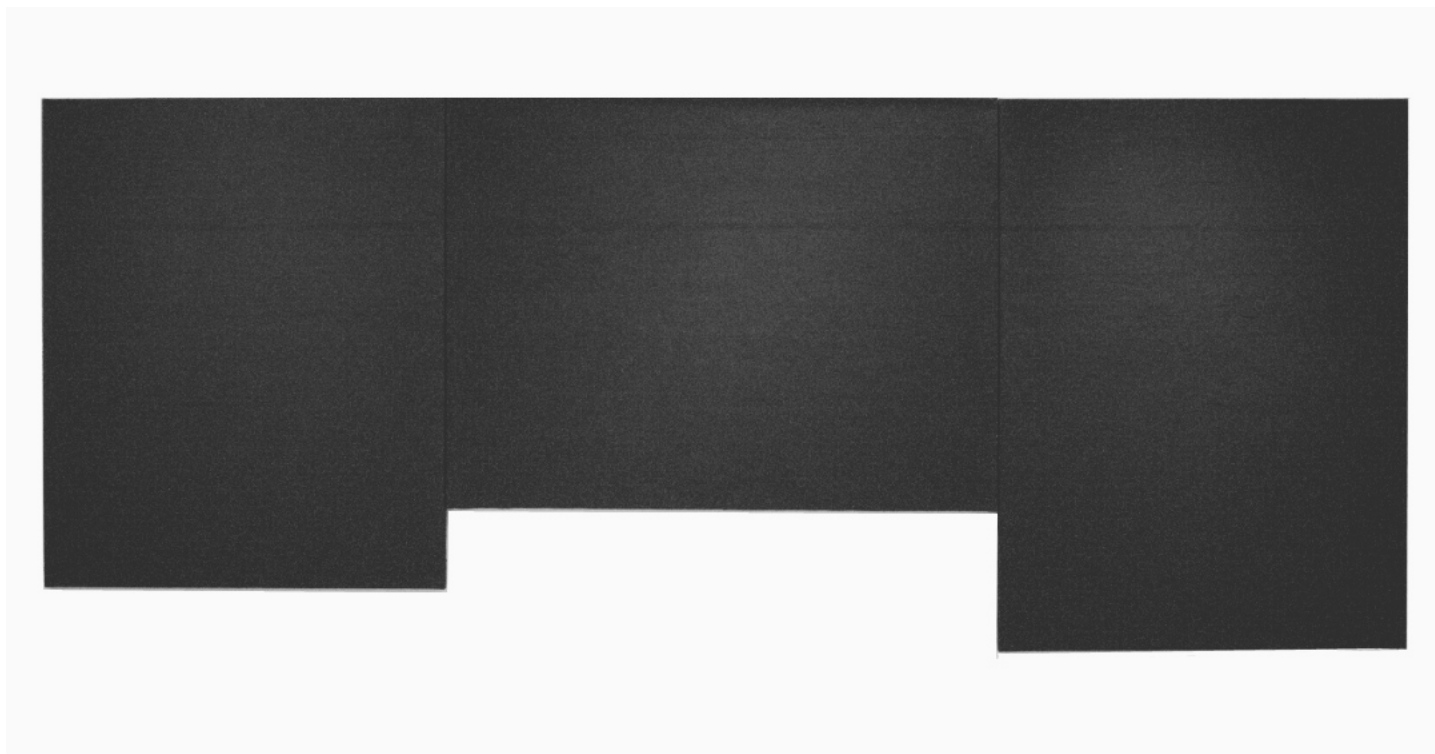

Bernadette Bour

Bernadette Bour

Orphée, 1992

Huile et papier de soie piqué sur toile

162 x 330 cm

Signée et datée au dos

N° Inv. BB1992_01