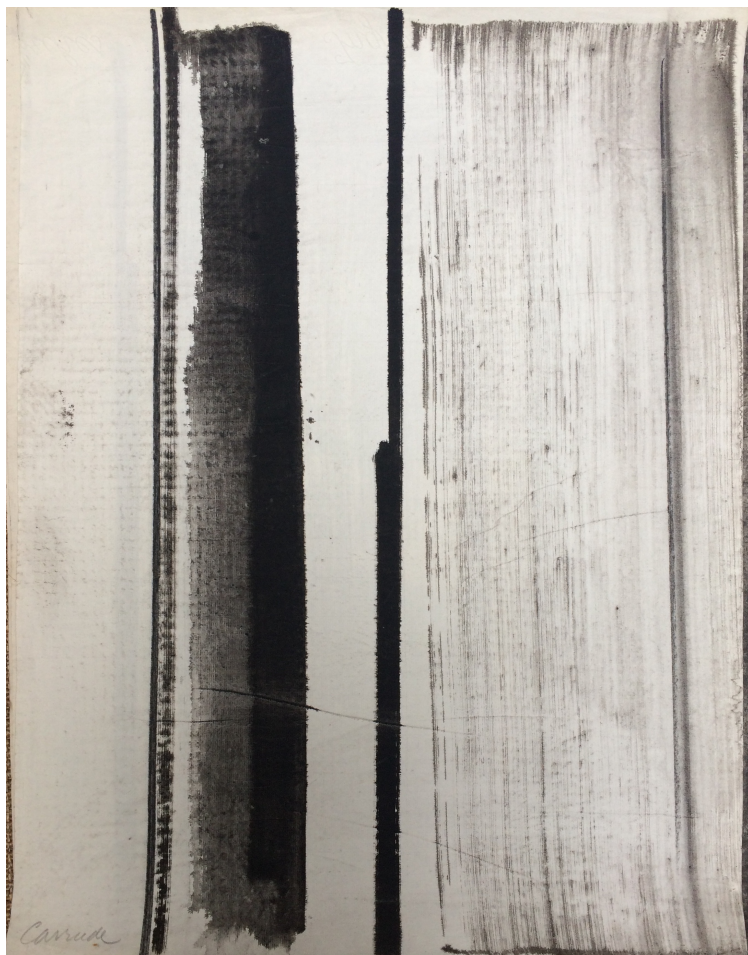

Huile sur toile

195 x 130 cm

Signé au dos

N° Inv. MC2010_12

**Françoise
Livinec**

24, rue de Penthièvre
75008 Paris

+33 (0)1 40 07 58 09
contact@francoiselivinec.com
www.francoiselivinec.com

Michel Carrade