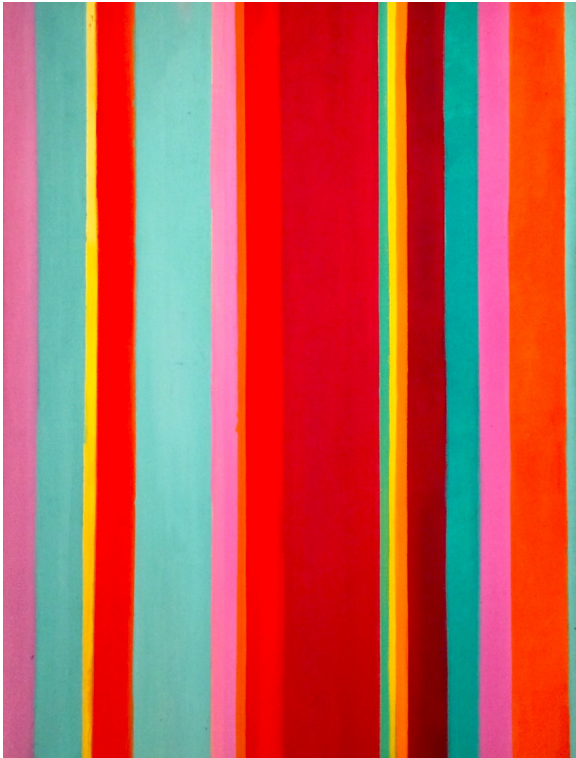

Dossier de presse

Comme un paysage...

Bernadette Bour, Michel Carrade, Gabrielle Decazes, François Dilasser, Matthieu Dorval, Ge Bei, Choi Jun-Kun, Xavier Krebs, Jang Kwang Bum, Loïc Le Groumellec, Wei Ligang, Bai Ming, Bernard Rancillac, Kang Un, Yang Xiaojian

Du 12 septembre 2017 au 31 janvier 2018