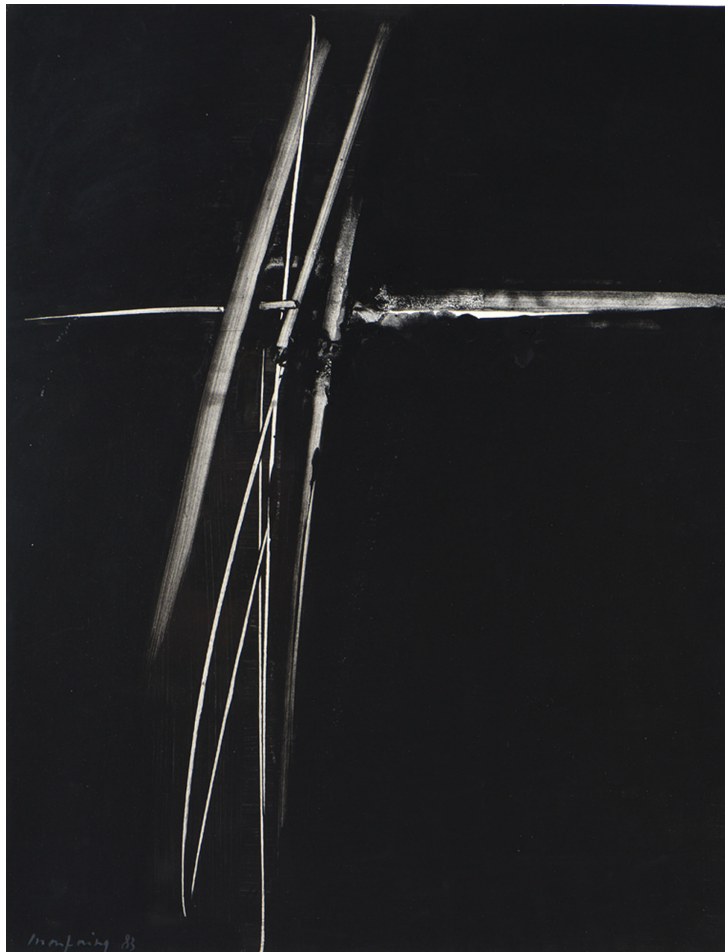

André Marfaing

André Marfaing

Sans titre, 1983

Mixed technique on canvas

64 x 49 cm

INV Nbr. AM1983_1

**Françoise
Livinec**

24,   rue de Penthièvre
75008 Paris

+33 (0)1 40 07 58 09
contact@francoiselivinec.com
www.francoiselivinec.com