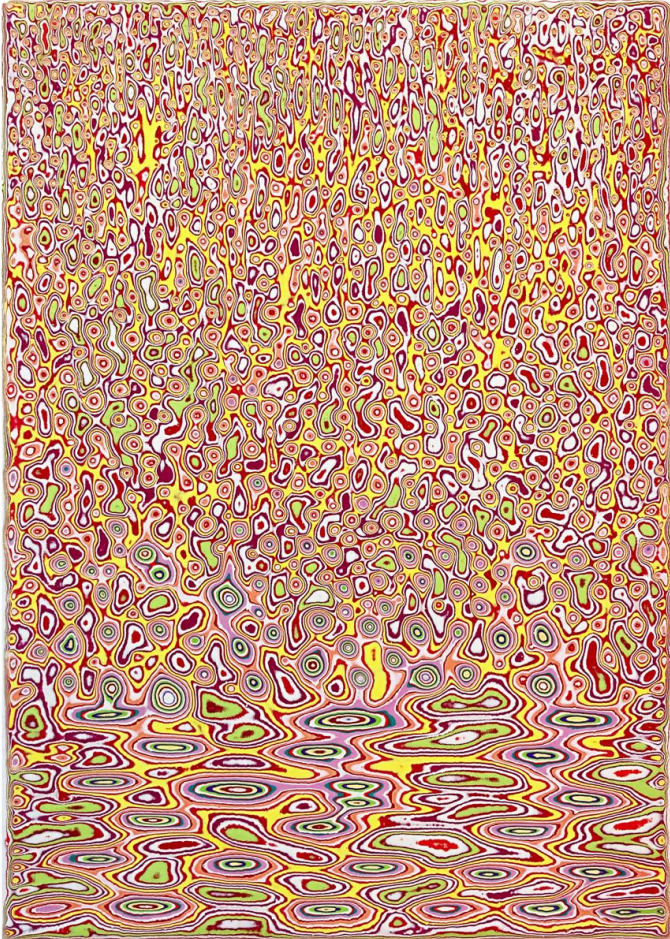

Jang Kwang Bum

Jang Kwang Bum

Reffet P, 2018

Acrylique sur toile et ponçage

INV Nbr. JKB2018_22