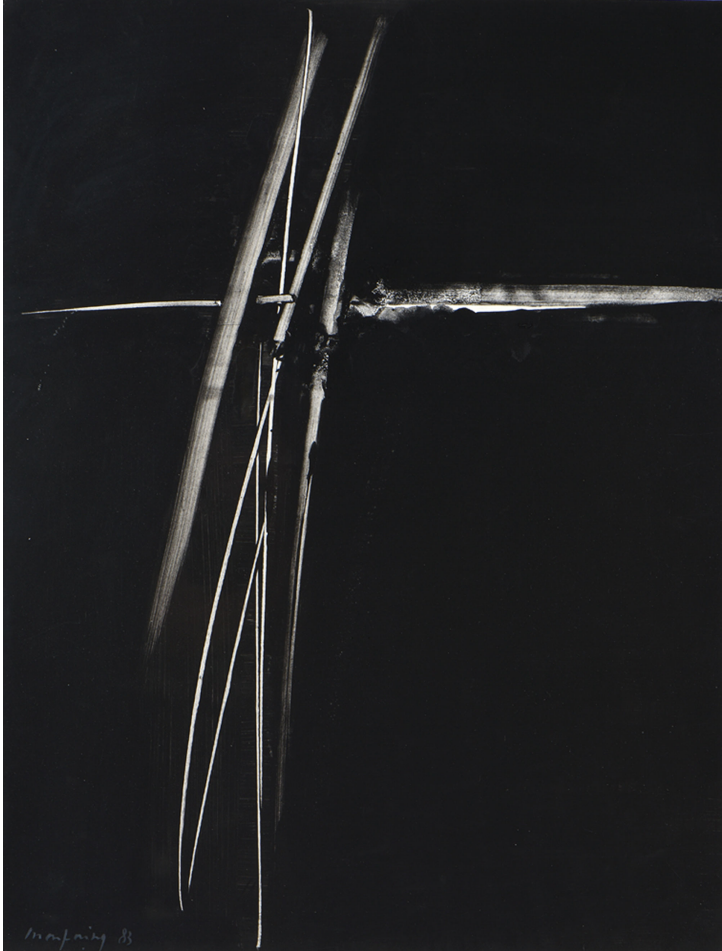

André Marfaing

André Marfaing

Sans titre, 1983

Mixed technique on canvas

64 x 49 cm

INV Nbr. AM1983_1

**Françoise
Livinec**

24,   rue de Penthièvre
75008 Paris

+33 (0)1 40 07 58 09
contact@francoiselivinec.com
www.francoiselivinec.com