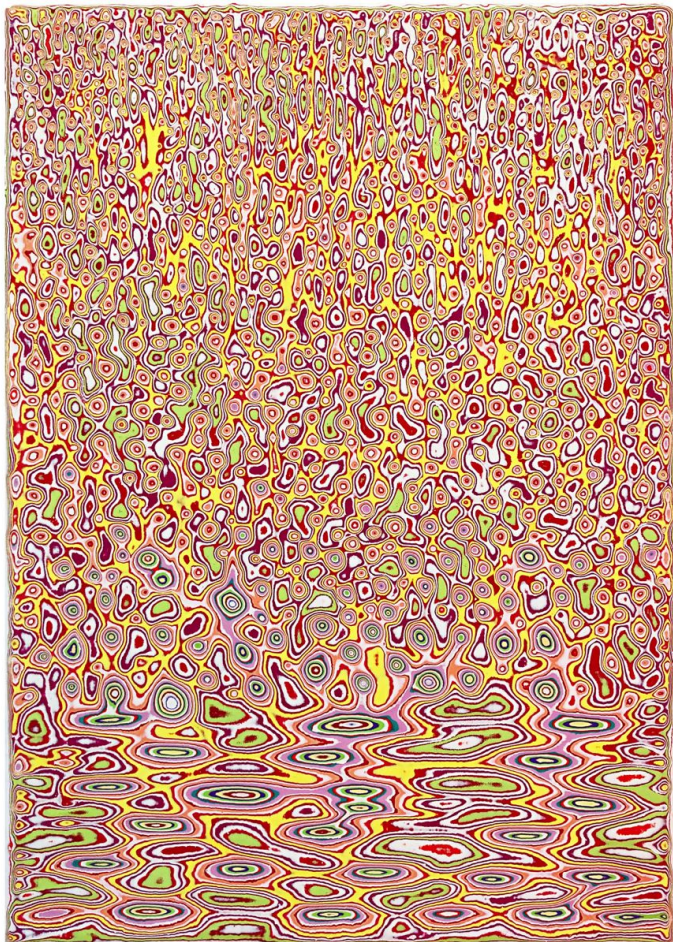

Jang Kwang Bum

Jang Kwang Bum

Reffet P, 2018

Acrylique sur toile et ponçage

INV Nbr. JKB2018_22