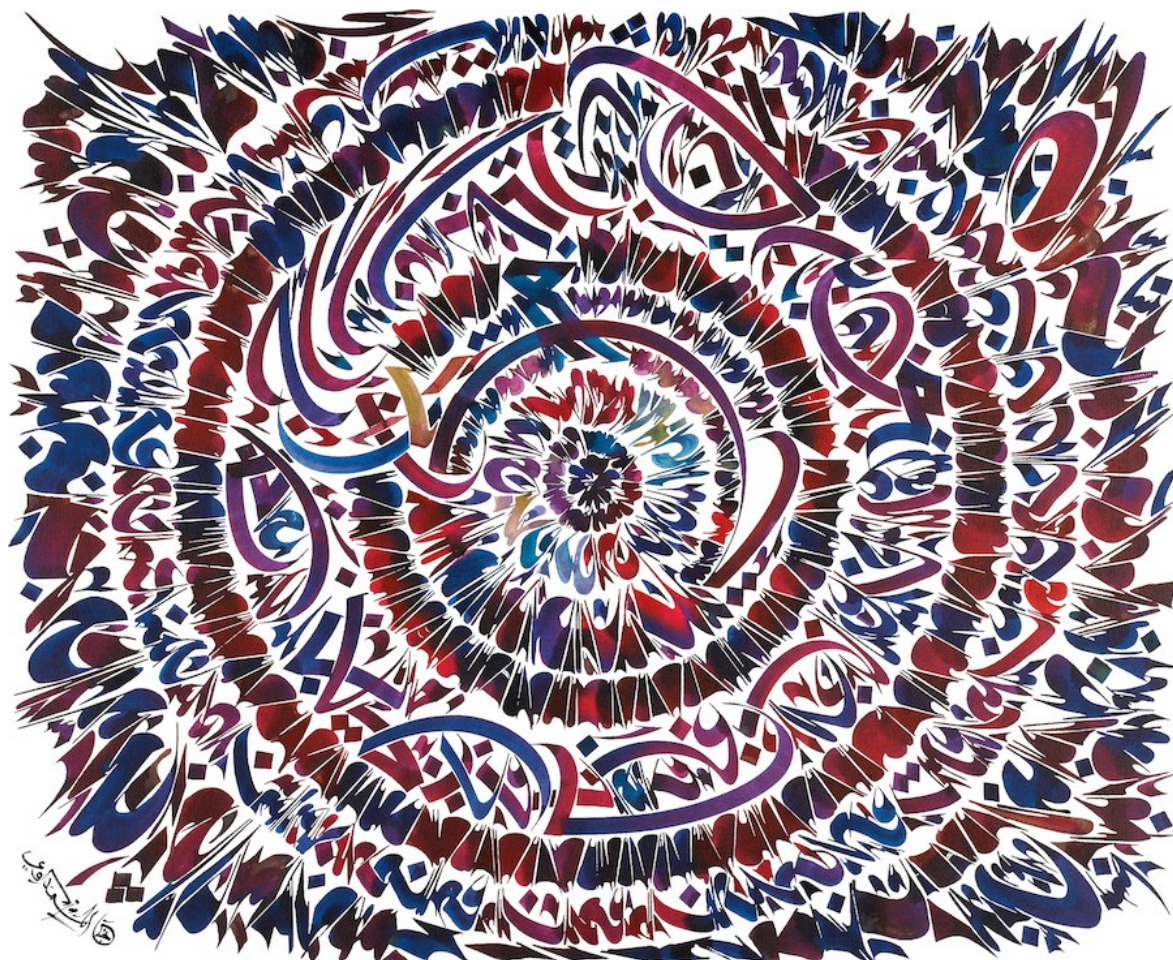

Nja Mahdaoui

Nja Mahdaoui

Walegh 4, 2010

ink on linen canvas

81 x 100 cm

INV Nbr. NM2010_01

**Françoise
Livinec**

24, rue de Penthièvre
75008 Paris