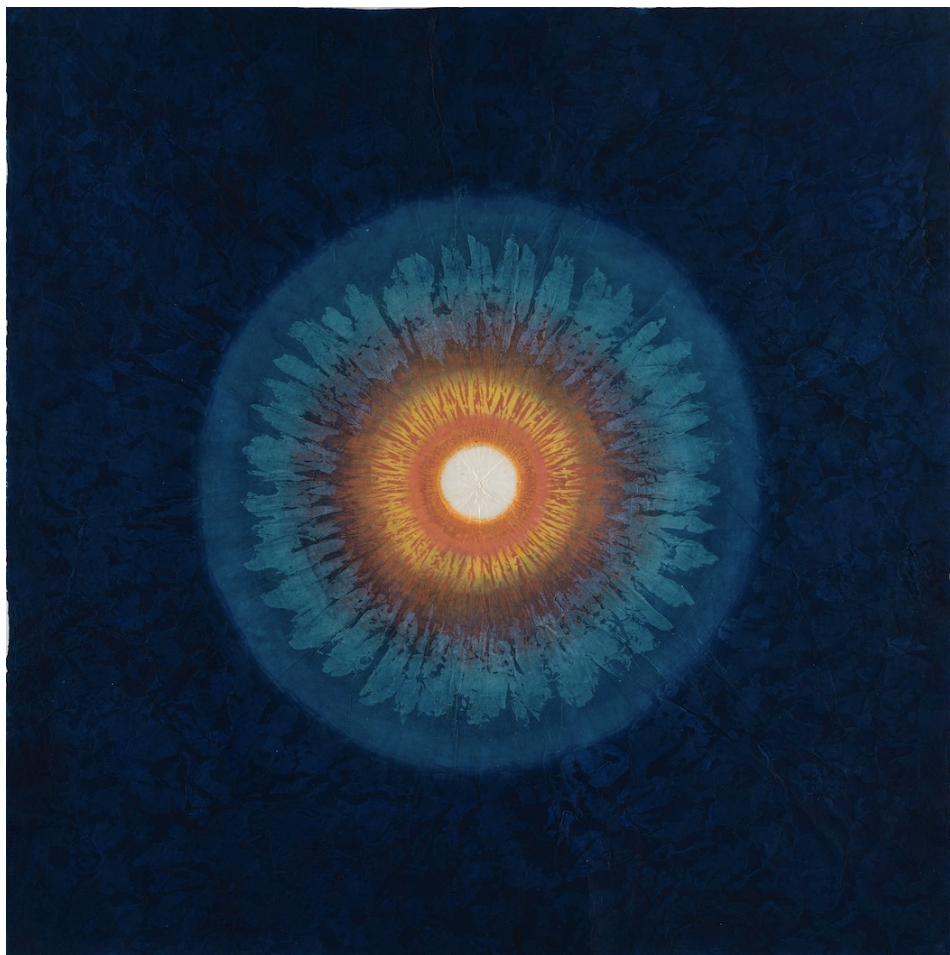

## Bang Hai Ja

### **Bang Hai Ja**

*Naissance de lumière*, 2014

Natural pigments on paper

127 x 127 cm

Signed on the back

INV Nbr. BHJ\_2014\_1

**Françoise  
Livinec**

24,                      rue de Penthièvre  
75008 Paris