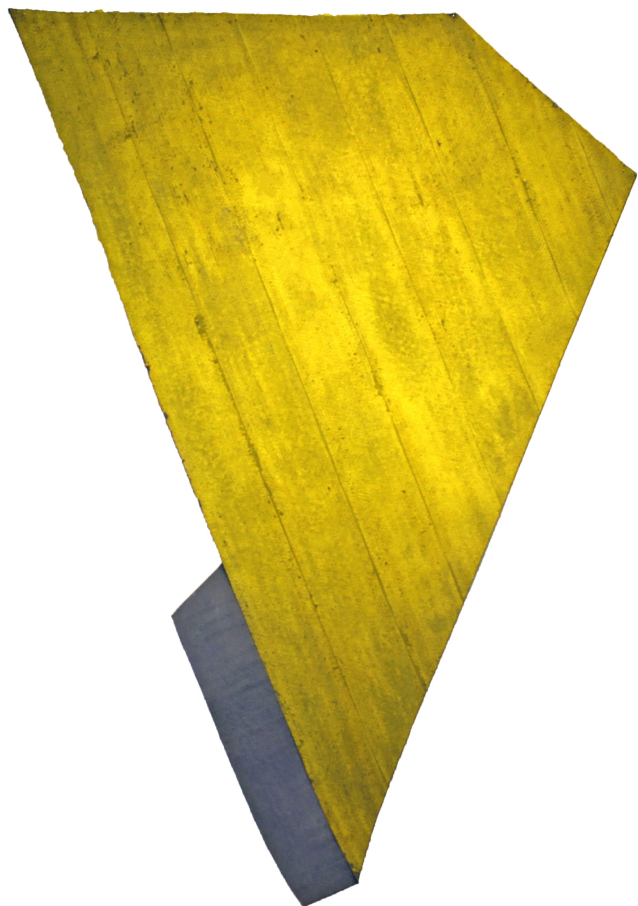

Bernadette Bour

Bernadette Bour
Sans titre, 1992
free canvas stitched
139,5 x 96 cm
INV Nbr. BB1992_02

**Françoise
Livinec**

24,   rue de Penthière
75008 Paris

+33 (0)1 40 07 58 09
contact@francoiselivinec.com
www.francoiselivinec.com