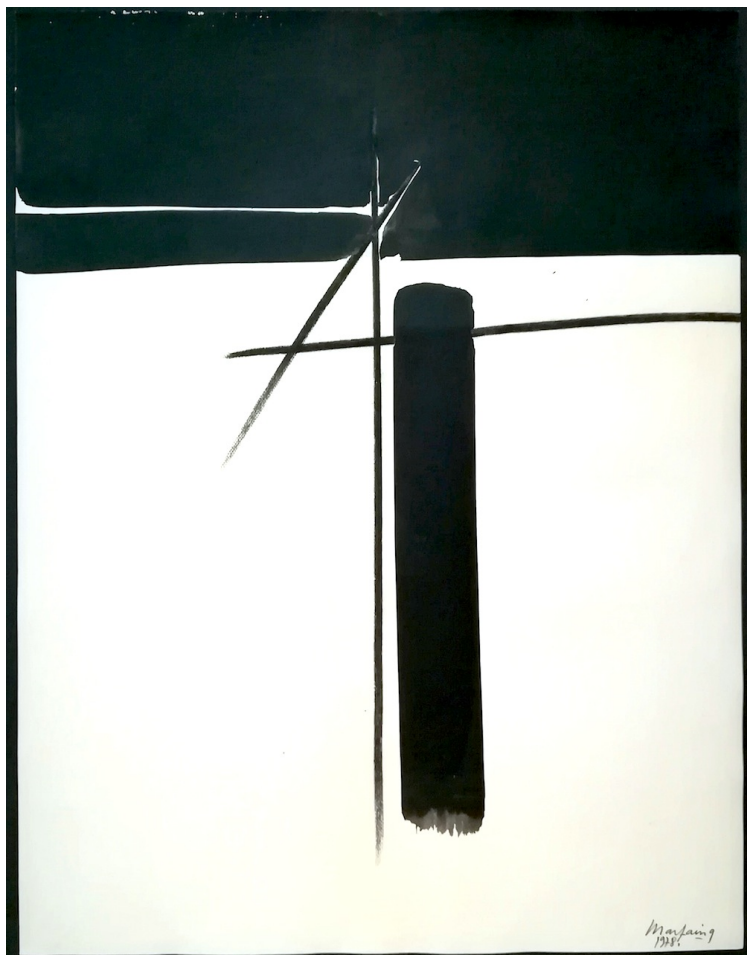

André Marfaing