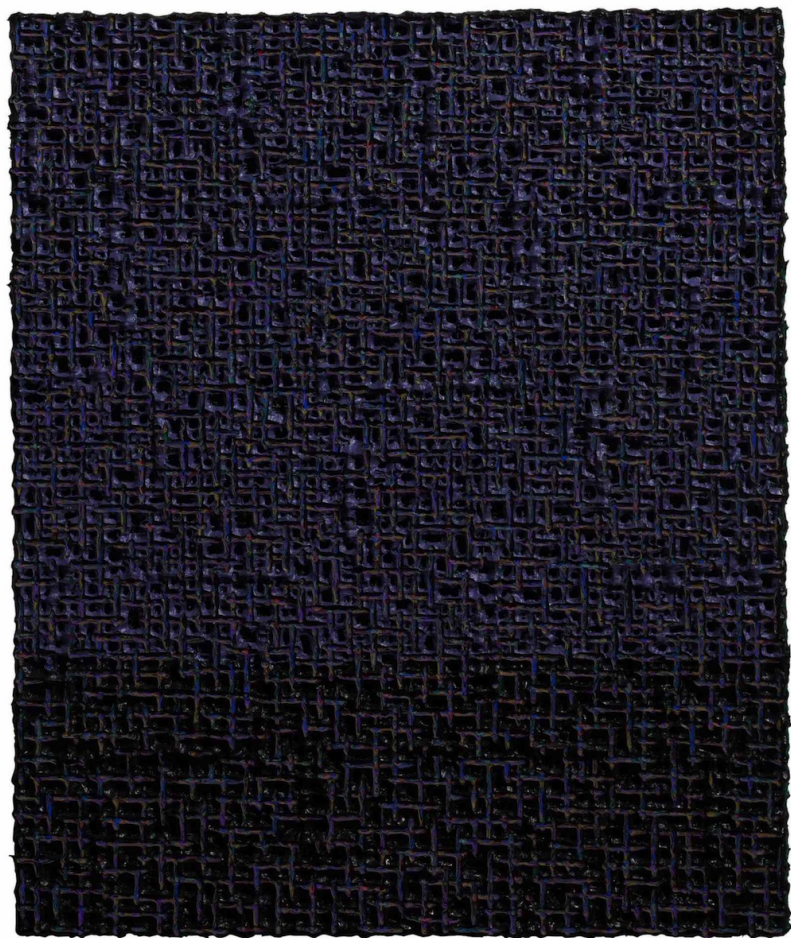

### **Kim Tae Ho**

*Internal Rhythm* 2015-7, 2015

Acrylic on canvas

91,5 x 73,3 cm

INV Nbr. KTH16010004

Kim Tae Ho

**Kim Tae Ho**

*Internal Rythm 2014-2, 2014*