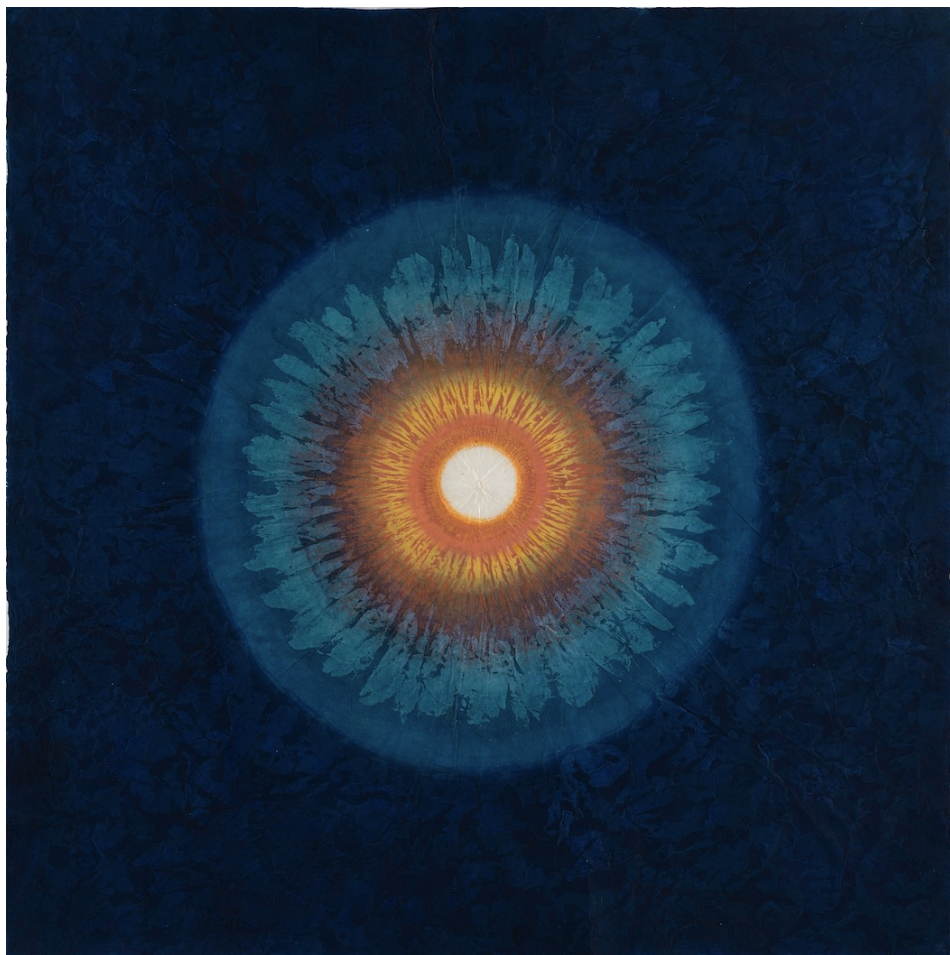

# Hur Kyung-Ae

**Hur Kyung-Ae**  
*Sans titre*, 2018  
Acrylique sur toile  
INV Nbr. HKA2018\_19

**Françoise  
Livinec**

24,            rue de Penthièvre  
75008 Paris

+33 (0)1 40 07 58 09  
contact@francoiselivinec.com  
www.francoiselivinec.com