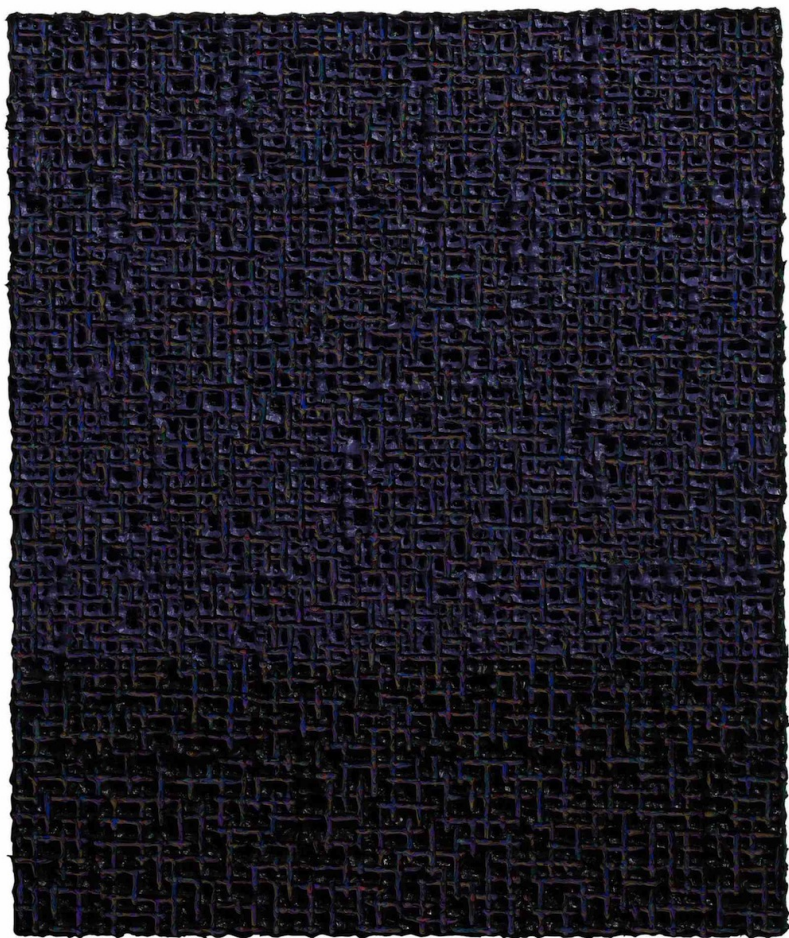

### **Choi Jun-Kun**

Sea, 2016

Chinese ink on canvas

120 x 120 cm

INV Nbr. CJK2016\_4

Kim Tae Ho

**Kim Tae Ho**

*Internal Rythm 2014-2, 2014*