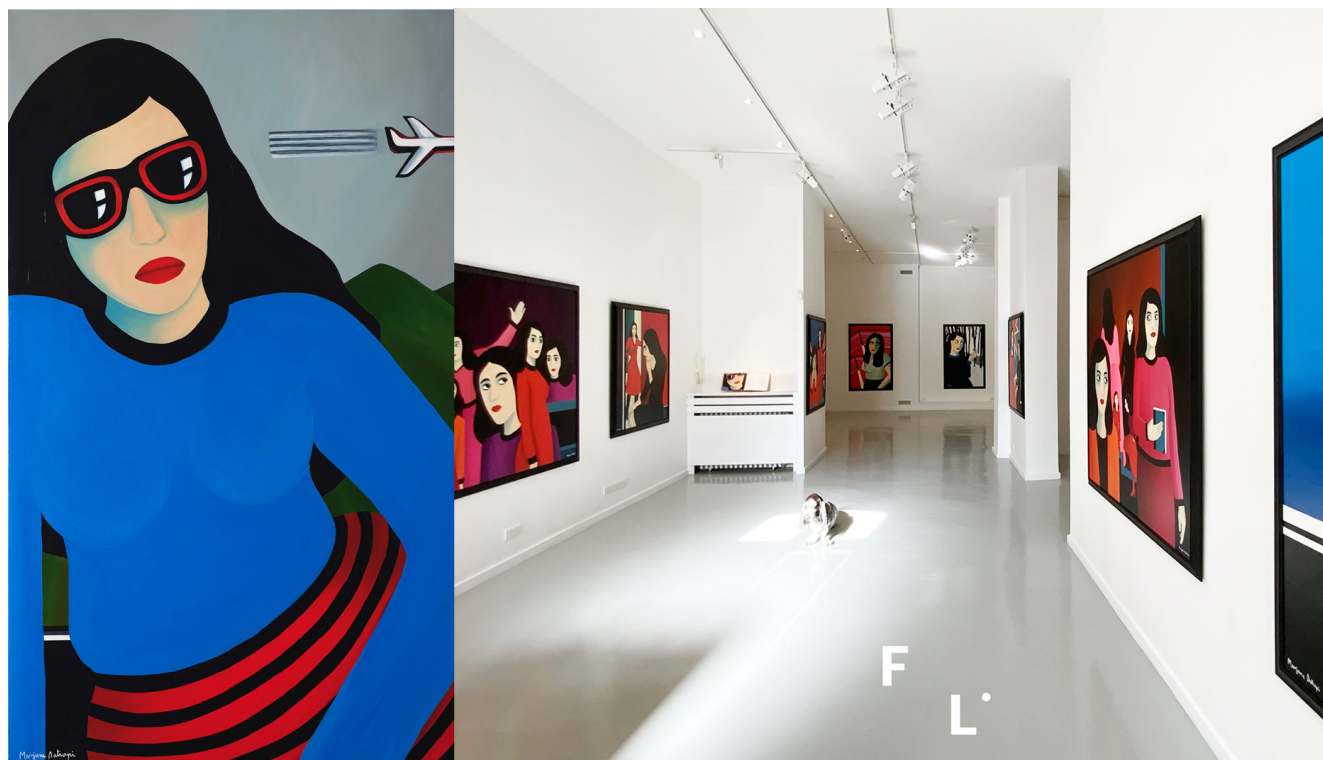

Femme ou Rien

Marjane Satrapi

From 09 October 2020 to 30 December 2020

Opening date 08 October 2020

Press Release

Marjane Satrapi bédéiste primée, cinéaste oscarisée, a toujours peint depuis l'enfance. Par modestie, par souci d'exigence, elle n'a exposé ses premiers tableaux qu'en 2013 à la galerie Jérôme de Noirmont. Sept années pour élaborer une nouvelle série de femmes qui échappent au conformisme, prennent leur destin en main. Sept années pour travailler ses croquis, ses compositions, ses couleurs. Ses peintures ont gagné en assurance et en maîtrise.

Aujourd'hui Marjane Satrapi peintre nous livre 15 œuvres sidérantes et revigorantes dans une exposition "FEMME OU RIEN" .

**A très bientôt,
Françoise.**

Information pratique :

Prolongation de l'exposition jusqu'au 30 décembre 2020.