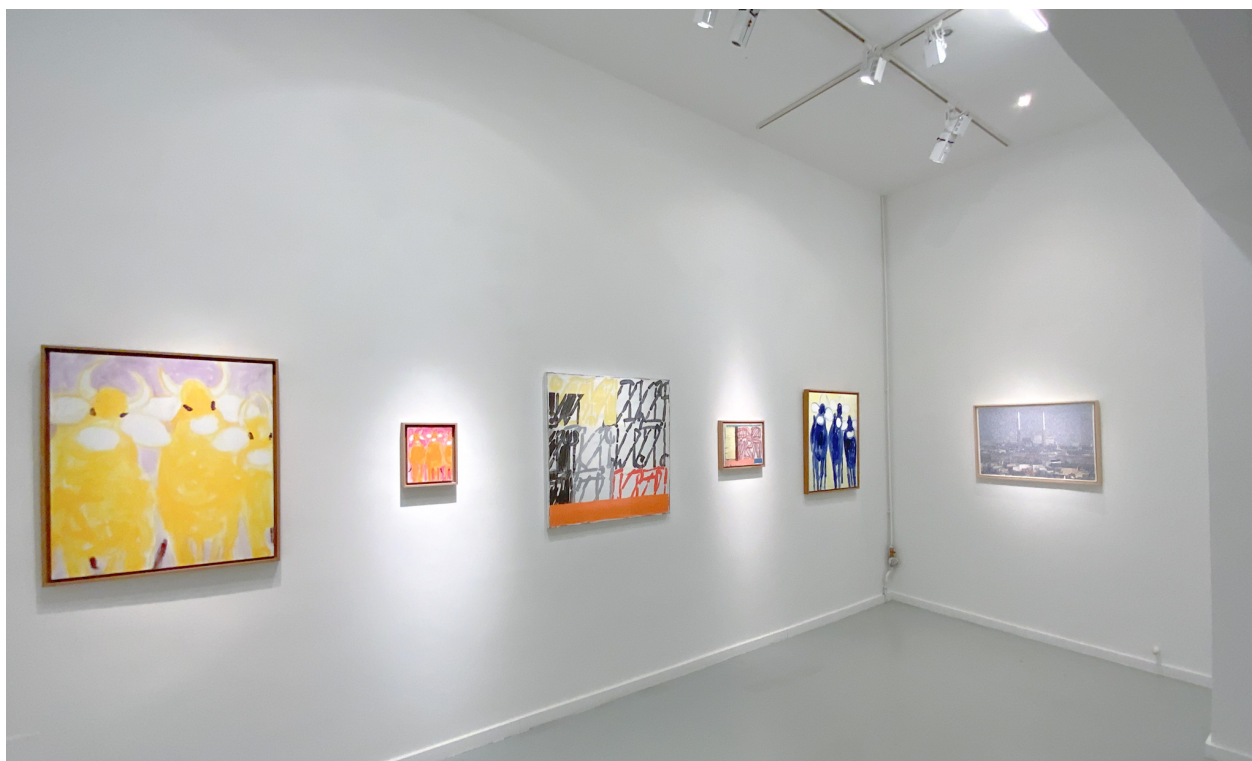

Exhibition View

À L'OEUVRE ! Créations à tous prix
Créations à tous prix

**Françoise
Livinec**

24,   rue de Penthièvre
75008 Paris

+33 (0)1 40 07 58 09
contact@francoiselivinec.com
www.francoiselivinec.com