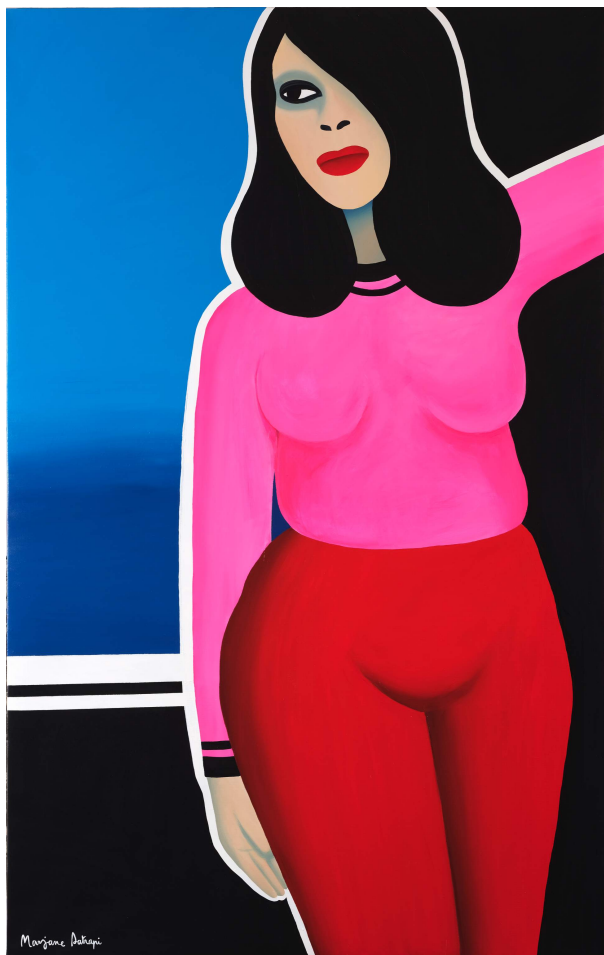

Marjane Satrapi

Marjane Satrapi

Rose bleue, 2020

Acrylique sur toile

INV Nbr. MS_11

**Françoise
Livinec**

24,   rue de Penthièvre
75008 Paris

+33 (0)1 40 07 58 09
contact@francoiselivinec.com
www.francoiselivinec.com