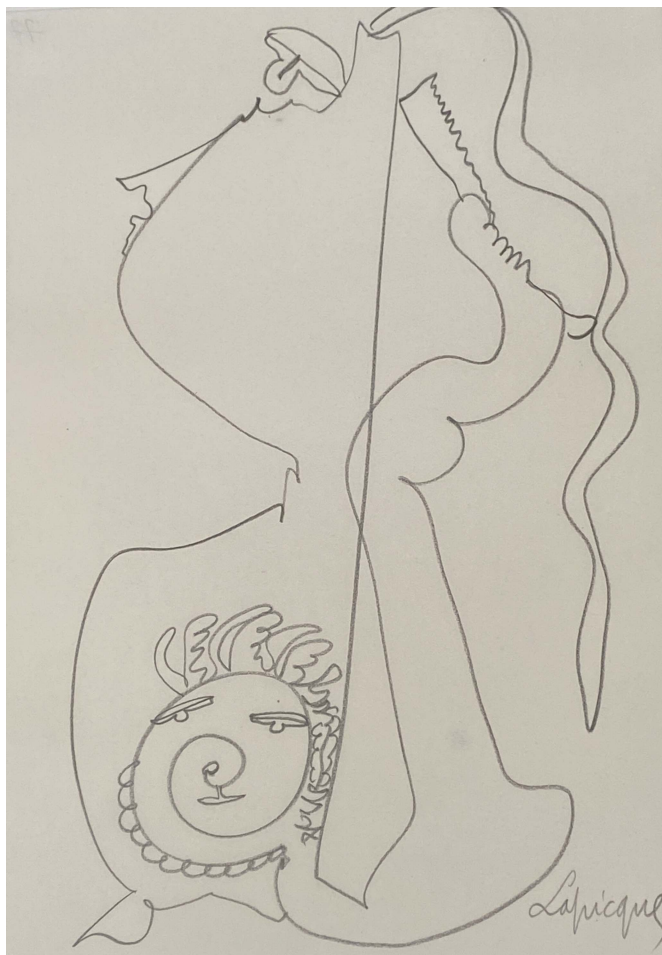

Charles Lapicque

Charles Lapicque

Sans titre, 1976

crayon on paper

29.5 x 21 cm

INV Nbr. CL1976_3