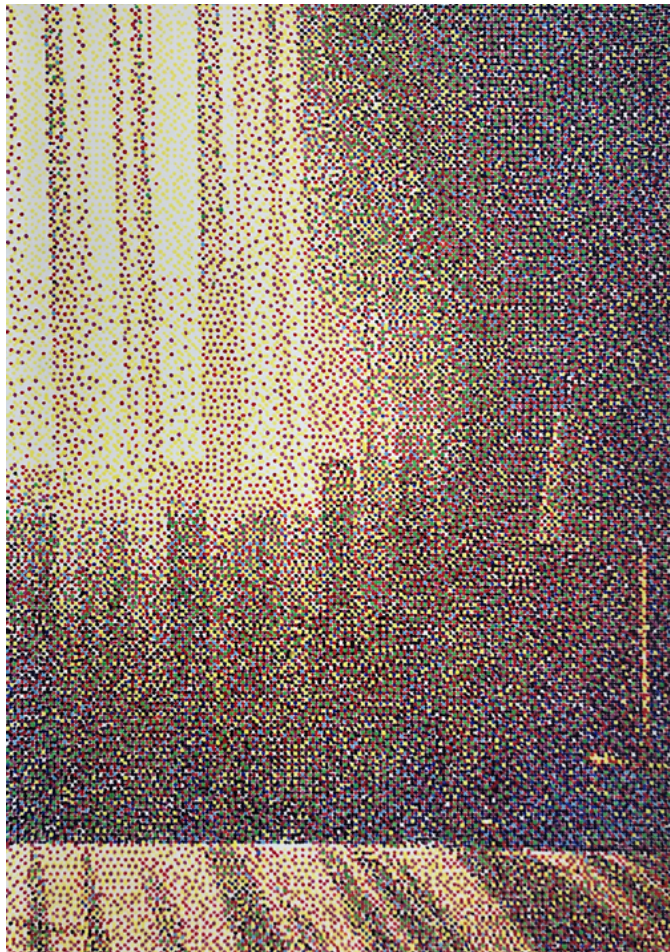

Thomas Andréa Barbey

Thomas Andréa Barbey

Intérieur mars 3, 2021

mixe media on paper

INV Nbr. TAB2021_10

**Françoise
Livinec**

24,   rue de Penthièvre
75008 Paris

+33 (0)1 40 07 58 09
contact@francoiselivinec.com
www.francoiselivinec.com