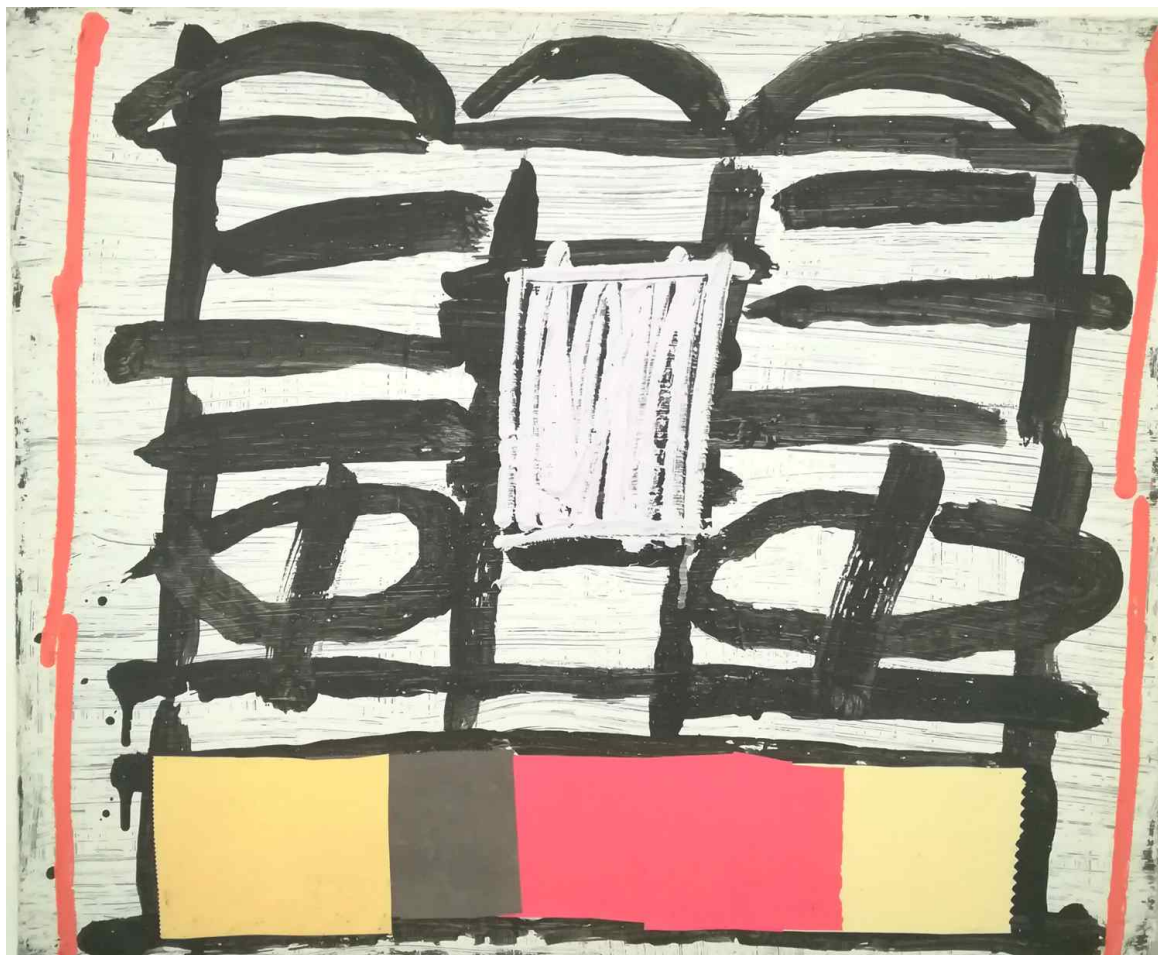

Pierre Célice

Pierre Célice

Sans titre, 1998

Acrylique et collages sur toile

INV Nbr. PC1998_1

**Françoise
Livinec**

24,   rue de Penthièvre
75008 Paris

+33 (0)1 40 07 58 09
contact@francoiselivinec.com
www.francoiselivinec.com