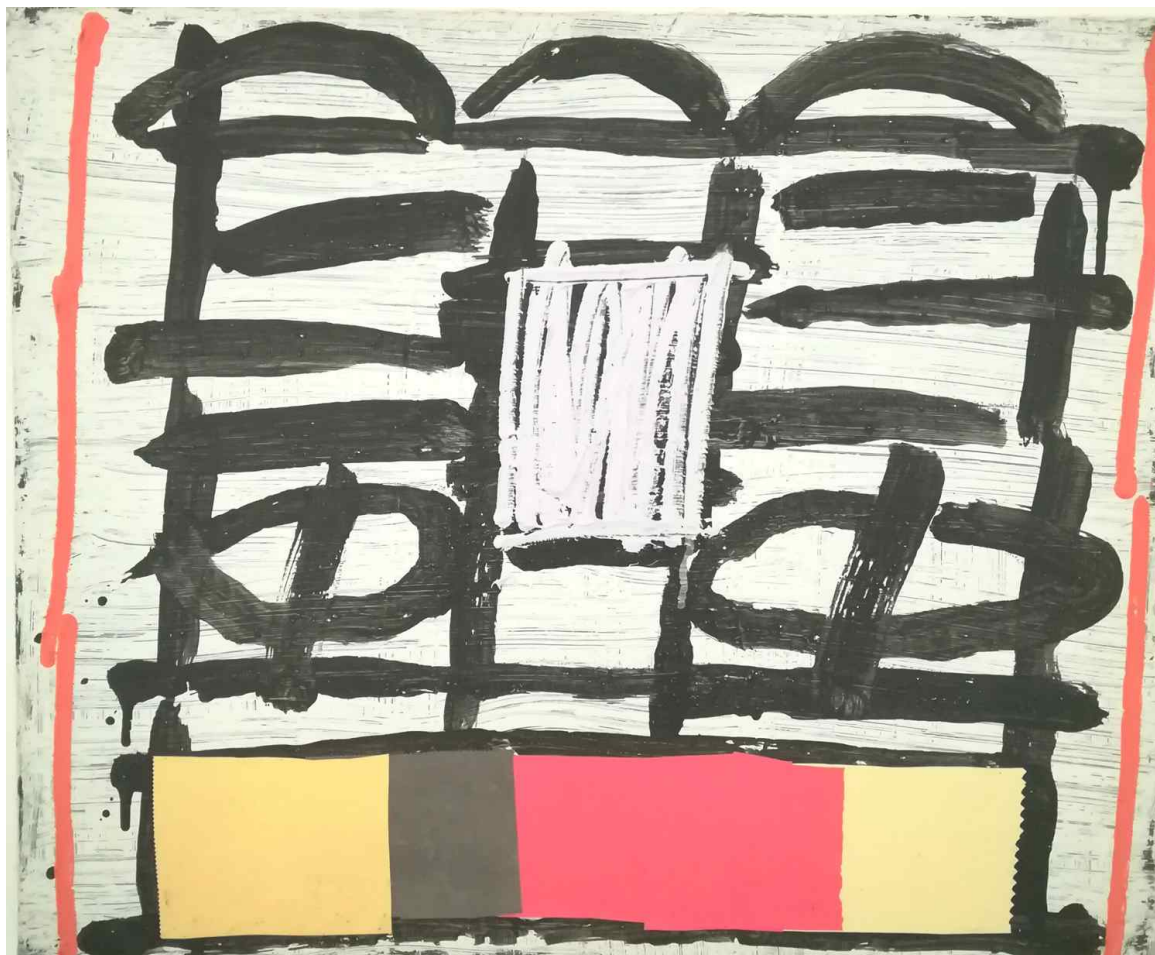

Pierre Célice

Pierre Célice

Sans titre, 1998

Acrylique et collages sur toile

INV Nbr. PC1998_1

**Françoise
Livinec**

24,   rue de Penthièvre
75008 Paris

+33 (0)1 40 07 58 09
contact@francoiselivinec.com
www.francoiselivinec.com