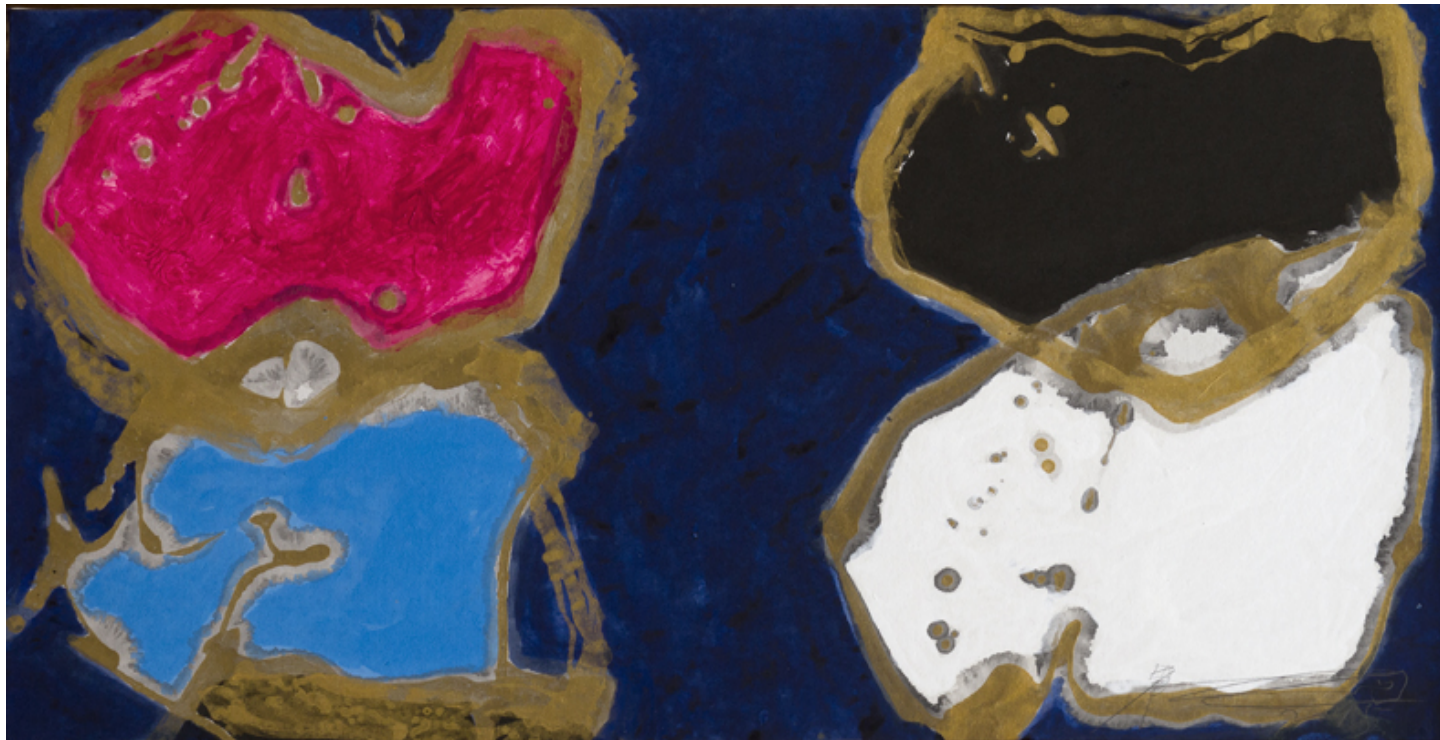

Madeleine Grenier

Ciel, 1962

Huile sur toile

INV Nbr. MG15120005

**Françoise
Livinec**

24, rue de Penthièvre
75008 Paris

+33 (0)1 40 07 58 09
contact@francoiselivinec.com
www.francoiselivinec.com

Wei Ligang