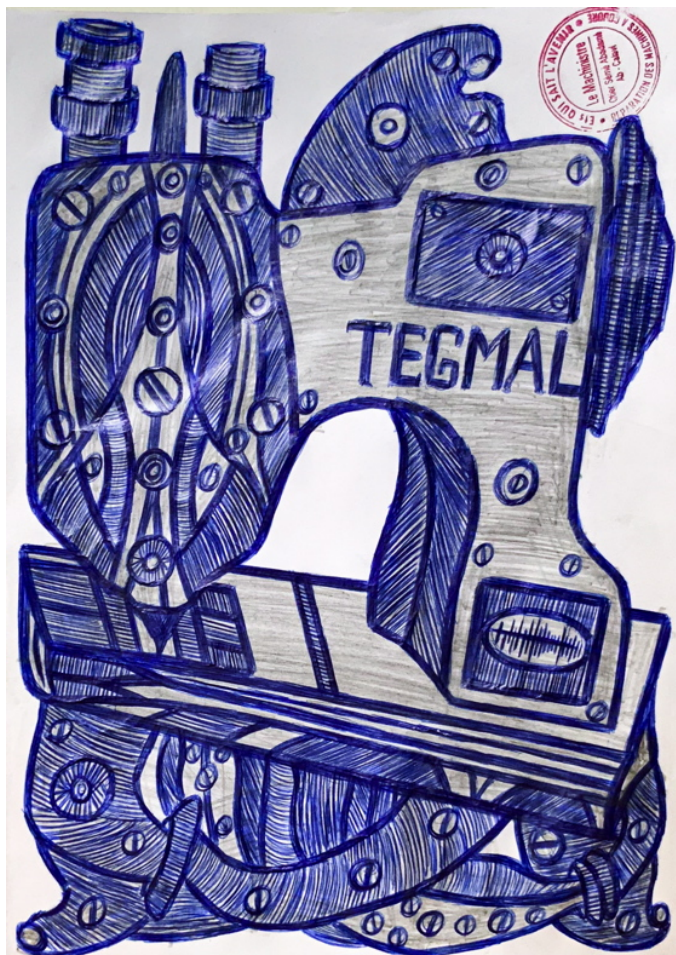

Messou Ezekiel

I-Tezor, 2021
Le Machiniste
ballpoint pen on paper
41,5 x 29,7 cm
INV Nbr. ME2021-02

Messou Ezekiel

Messou Ezekiel

Tegmal, 2021

Le Machiniste

ballpoint pen on paper

29,7 x 21 cm