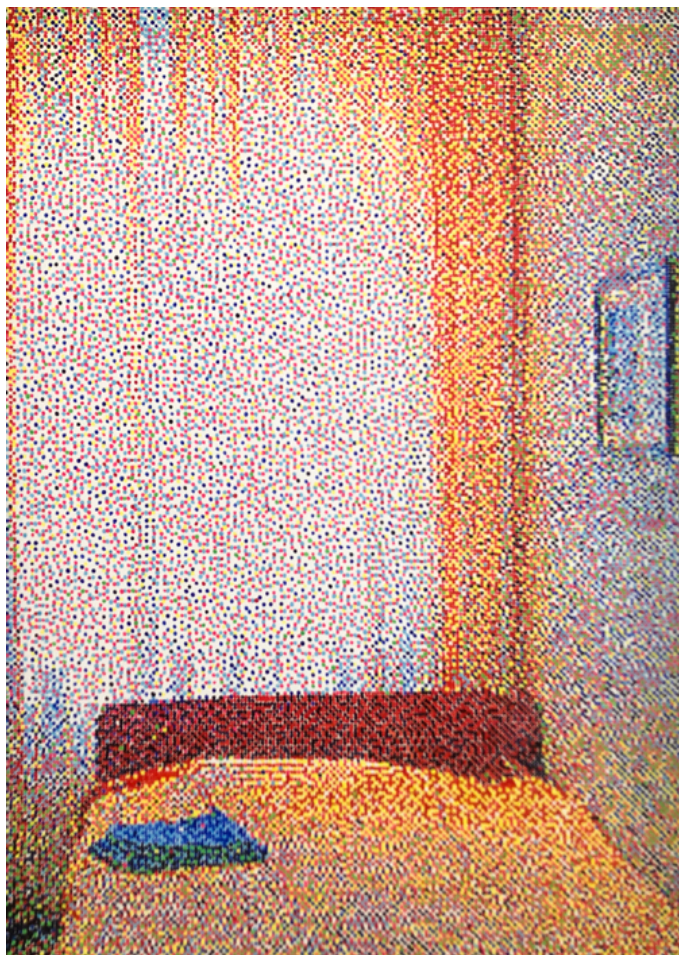

Thomas Andréa Barbey

Thomas Andréa Barbey

Intérieur mars 2, 2021

Techniques mixtes sur papier

INV Nbr. TAB2021_008

**Françoise
Livinec**

24,   rue de Penthièvre
75008 Paris

+33 (0)1 40 07 58 09
contact@francoiselivinec.com
www.francoiselivinec.com