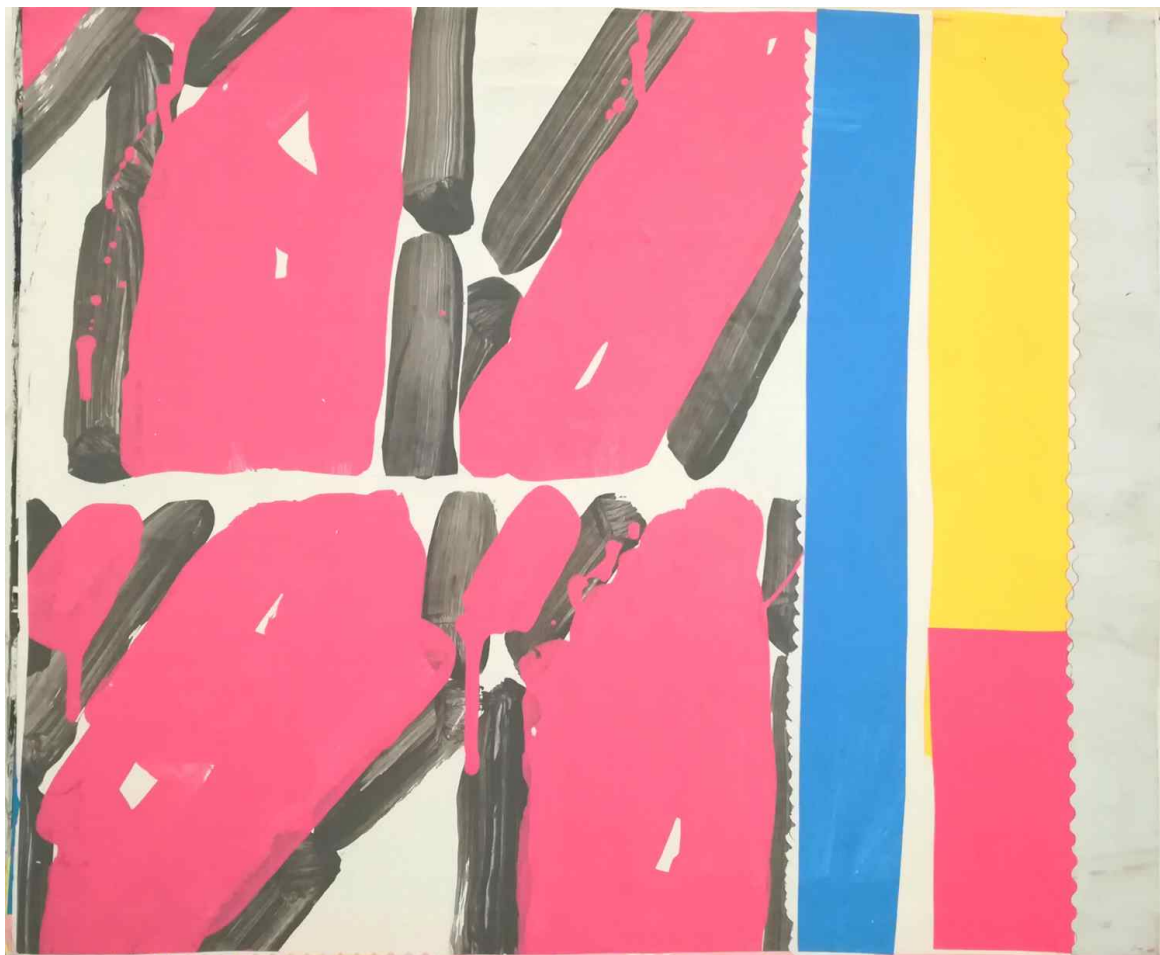

Pierre Célice

Pierre Célice

Sans titre, 2000

Mixed technic on canvas

38 x 46 cm

INV Nbr. PC2000_19

**Françoise
Livinec**

24,   rue de Penthièvre
75008 Paris

+33 (0)1 40 07 58 09
contact@francoiselivinec.com
www.francoiselivinec.com