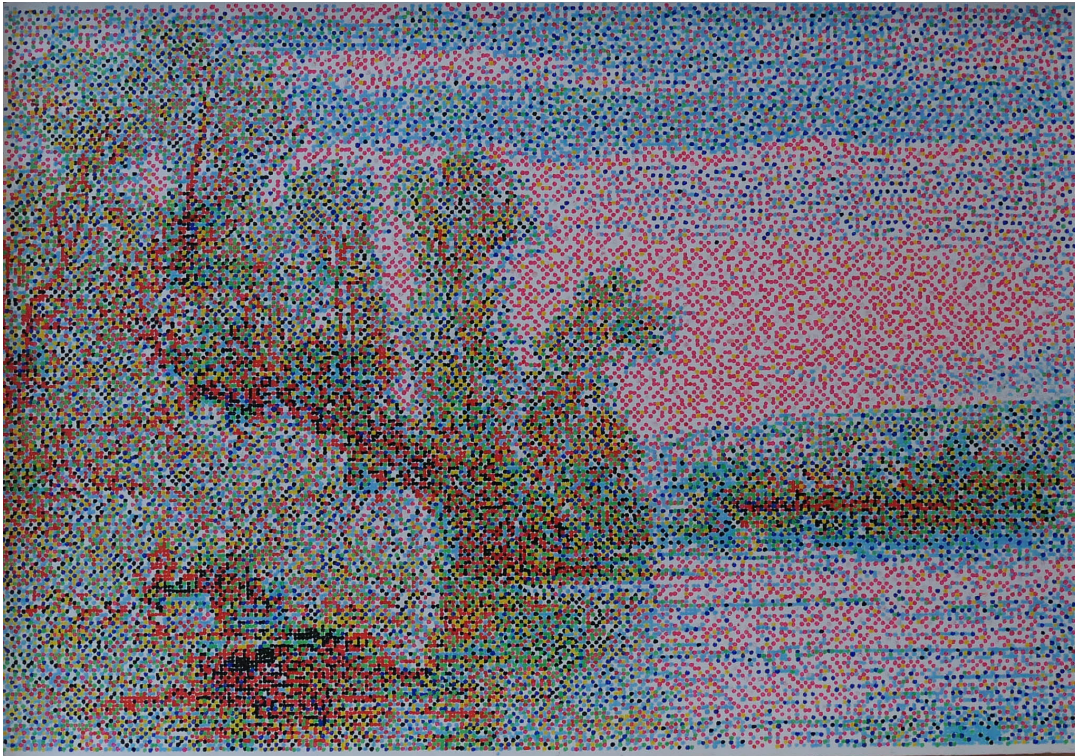

Press release

Intérieur / Extérieur

exposition collective

Thomas Andréa Barbey, Ricardo Cavallo, Pierre Célice, Bang Hai Ja, Jang Kwang Bum, Hur Kyung-Ae, Loic Le Groumellec

Location : 24 rue de Penthièvre, 75008 Paris

From 23 September 2021 to 14 November 2021

Opening date 23 September 2021