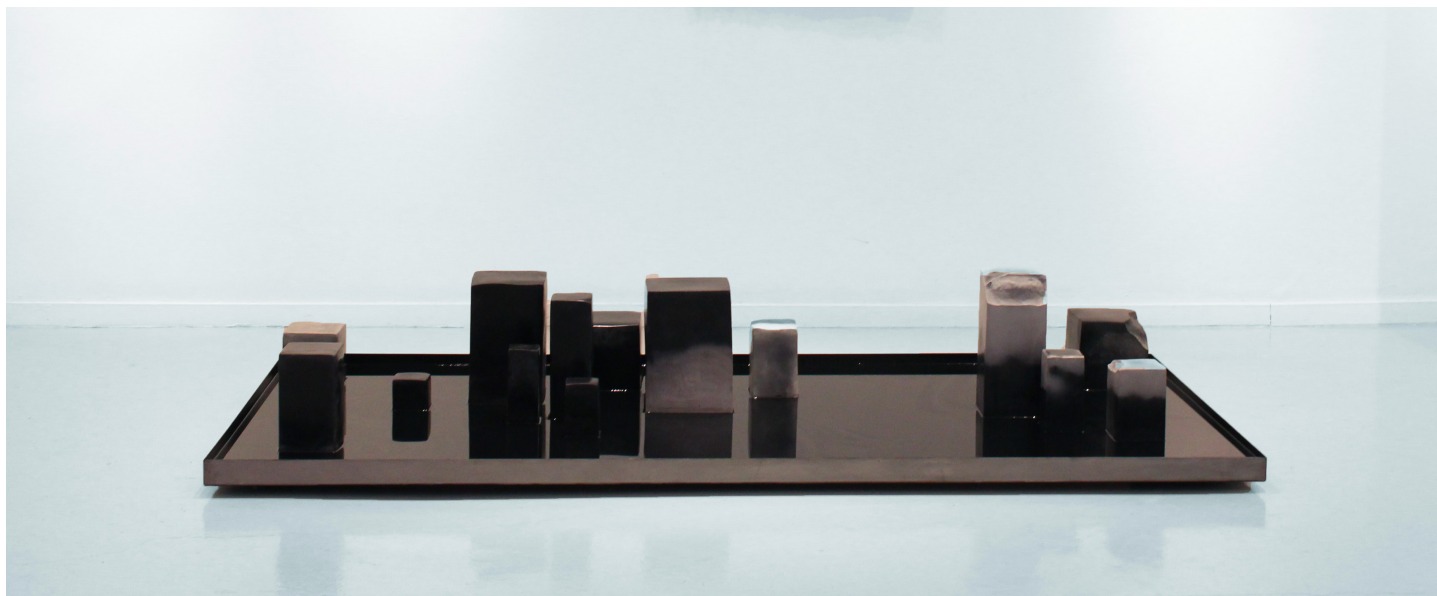

Minsoon Moon

Minsoon Moon

Contemplation, 2010-2022

Installation, Smoky sandstone, Water, Chinese ink

200 x 100 x 33 cm

INV Nbr. MSM2022_7