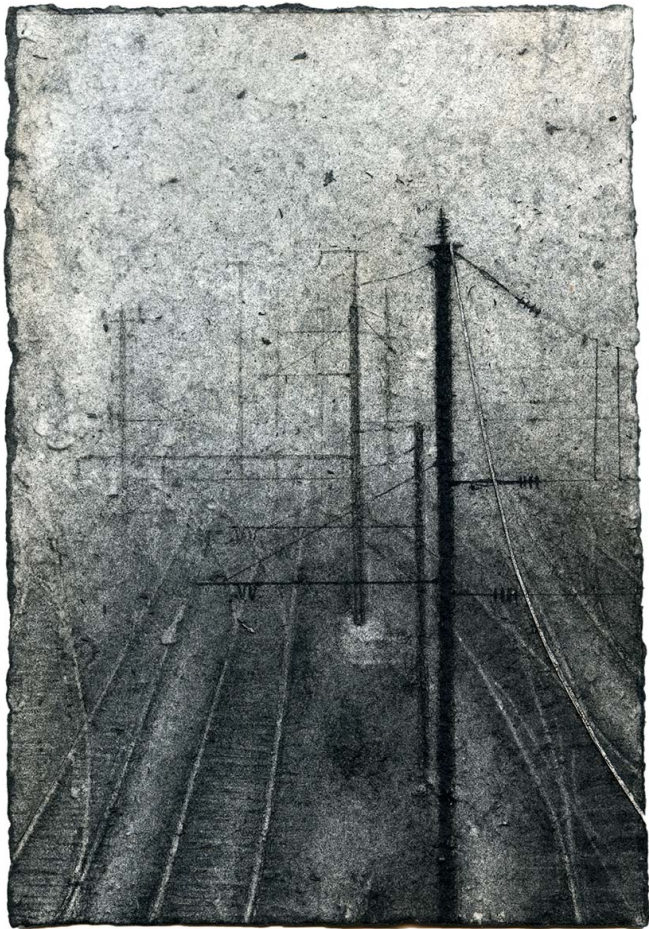

### **Takeshi Inaba**

*Cosmos*, 2021

Mixed media

120 x 92 cm

INV Nbr. TI2021\_01

Julie Béasse

**Julie Béasse**

*Sans titre*, 2019