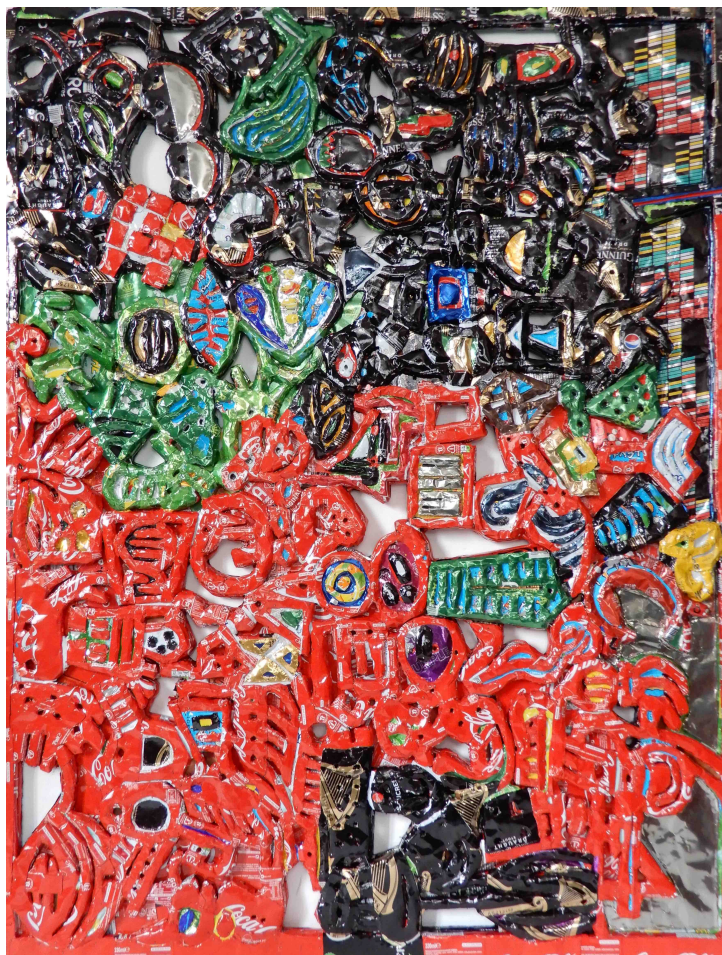

Takeshi Inaba

Takeshi Inaba

Cosmos, 2021

Mixed media

120 x 92 cm

INV Nbr. TI2021_01