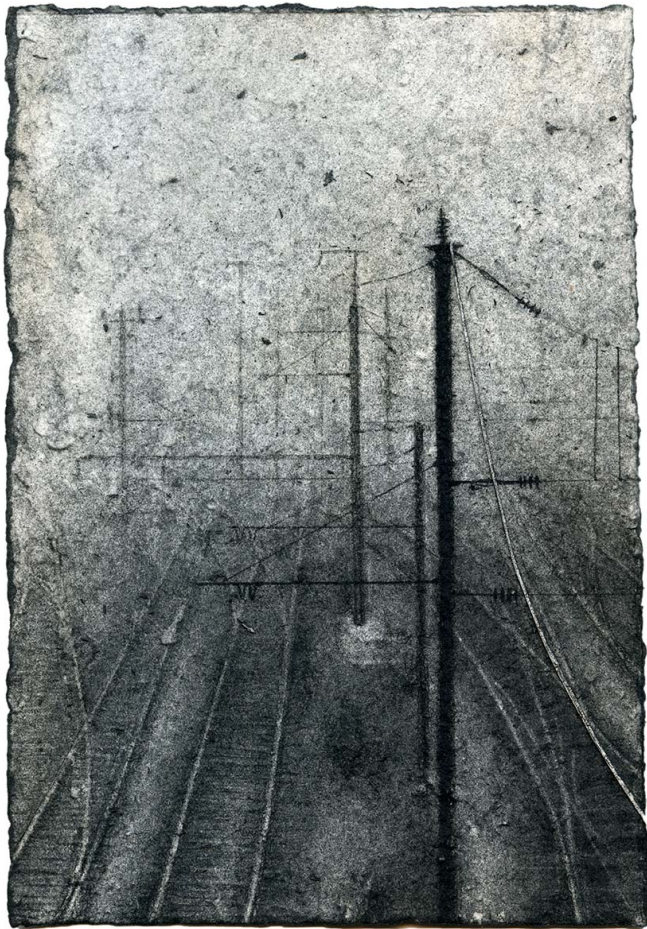

Julie Béasse

Julie Béasse

Sans titre, 2019

Série Nuageux dans l'ensemble

Pastel and black stone on Arches paper

20,5 x 14 cm

Signed on the back

INV Nbr. JB2019_01

**Françoise
Livinec**

24,   rue de Penthièvre
75008 Paris

+33 (0)1 40 07 58 09
contact@francoiselivinec.com
www.francoiselivinec.com