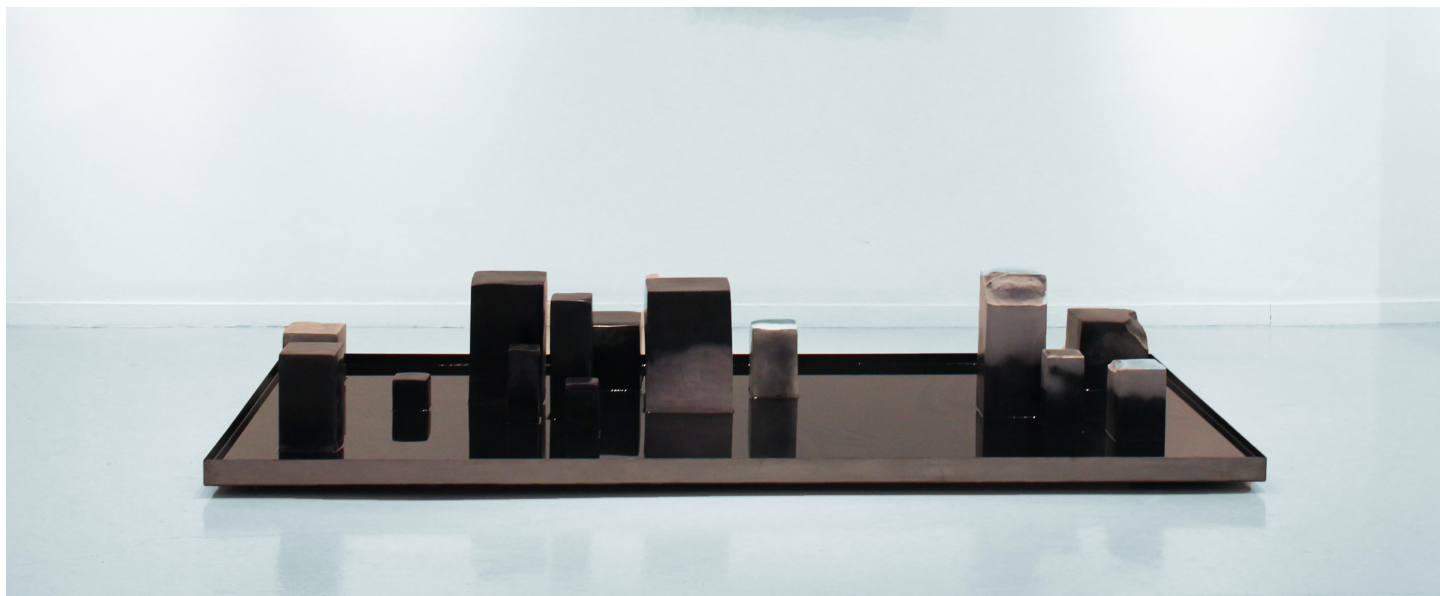

Minsoon Moon

Minsoon Moon

Contemplation, 2010-2022

Installation, Smoky sandstone, Water, Chinese ink

200 x 100 x 33 cm

INV Nbr. MSM2022_7