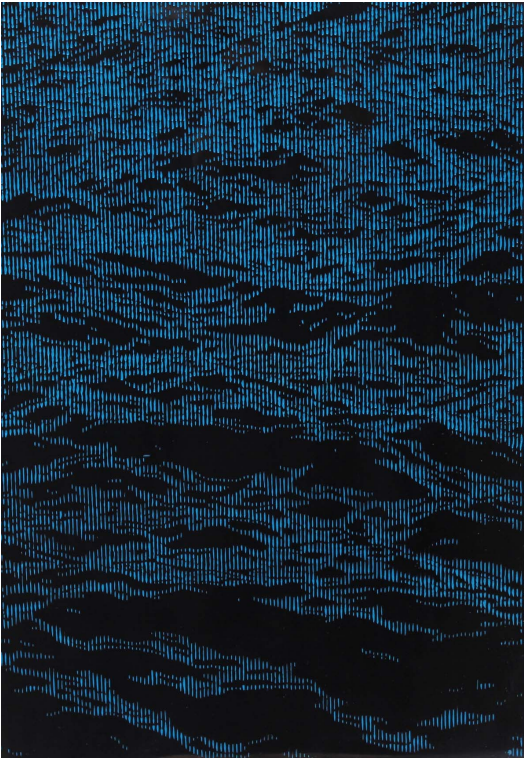

Press release

Retour du Mékong

Thomas Andréa Barbey

Thomas Andréa Barbey

From 28 May 2023 to 13 September 2023