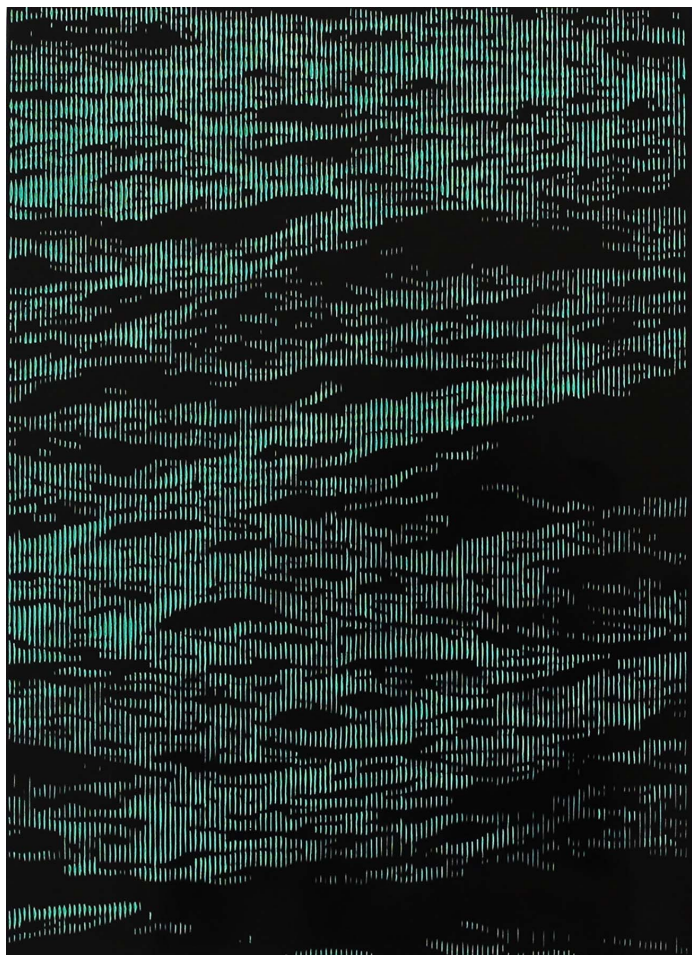

Lacquer of Coromandel

180 x 120 cm

INV Nbr. TAB2022_12

**Françoise
Livinec**

24, rue de Penthièvre
75008 Paris

+33 (0)1 40 07 58 09
contact@francoiselivinec.com
www.francoiselivinec.com

Thomas Andréa Barbey

Thomas Andréa Barbey

Mer orientale (Đảo Sinh Ton), 2023

Laque gravée sur bois et peinture à l'huile

70 x 50 cm

INV Nbr. TAB2023_05

**Françoise
Livinec**

24, rue de Penthière
75008 Paris

+33 (0)1 40 07 58 09
contact@francoiselivinec.com
www.francoiselivinec.com

Thomas Andréa Barbey

Thomas Andréa Barbey

Mer Orientale (Sinh Ton), 2023

Engraved lacquer on wood and oil painting

70 x 50 cm

Signed on the back

INV Nbr. TAB2023_10

**Françoise
Livinec**