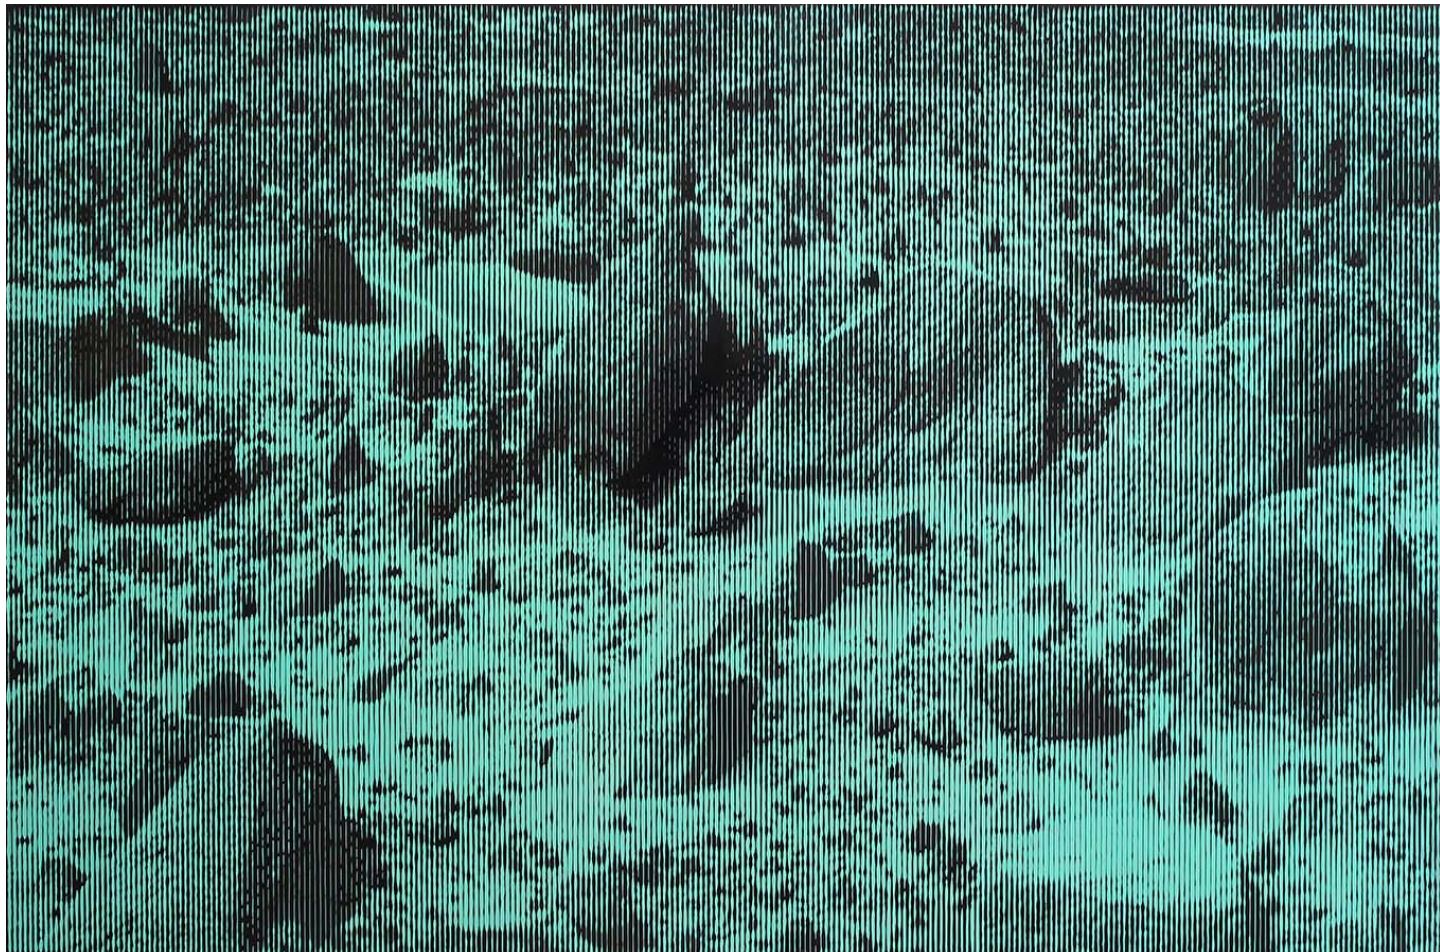

Thomas Andréa Barbey

Thomas Andréa Barbey

Mer de Rochers, 2019

Lacquer of Coromandel

180 x 120 cm

INV Nbr. TAB2022_12

**Françoise
Livinec**

24,   rue de Penthièvre
75008 Paris

+33 (0)1 40 07 58 09
contact@francoiselivinec.com
www.francoiselivinec.com