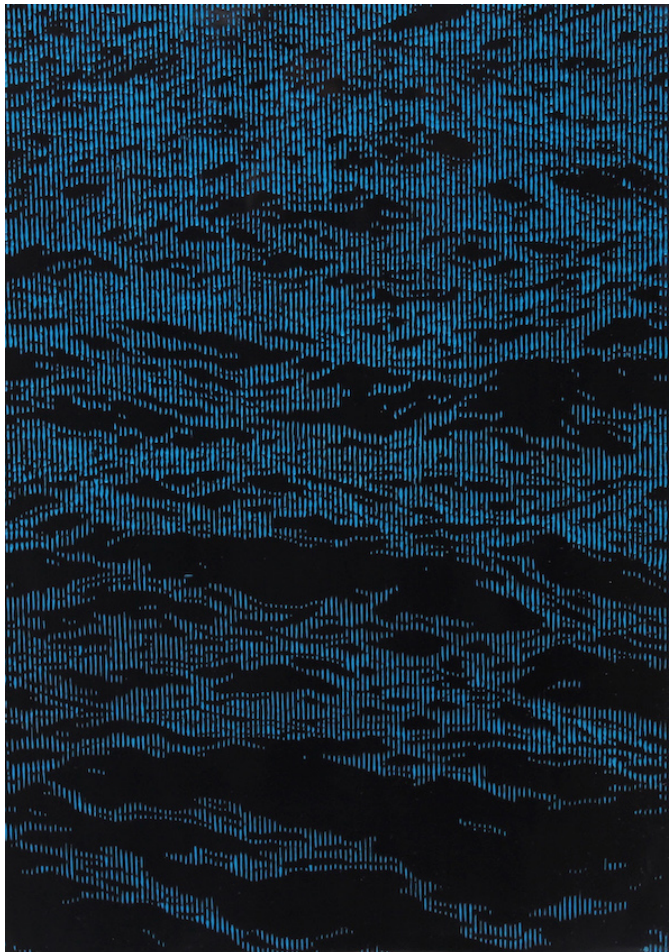

Thomas Andréa Barbey

Thomas Andréa Barbey

Mer Orientale (Sinh Ton), 2023

Oil and engraving on lacquer

50 x 35 cm

INV Nbr. TAB2023_2

**Françoise
Livinec**

24,   rue de Penthière
75008 Paris

+33 (0)1 40 07 58 09
contact@francoiselivinec.com
www.francoiselivinec.com