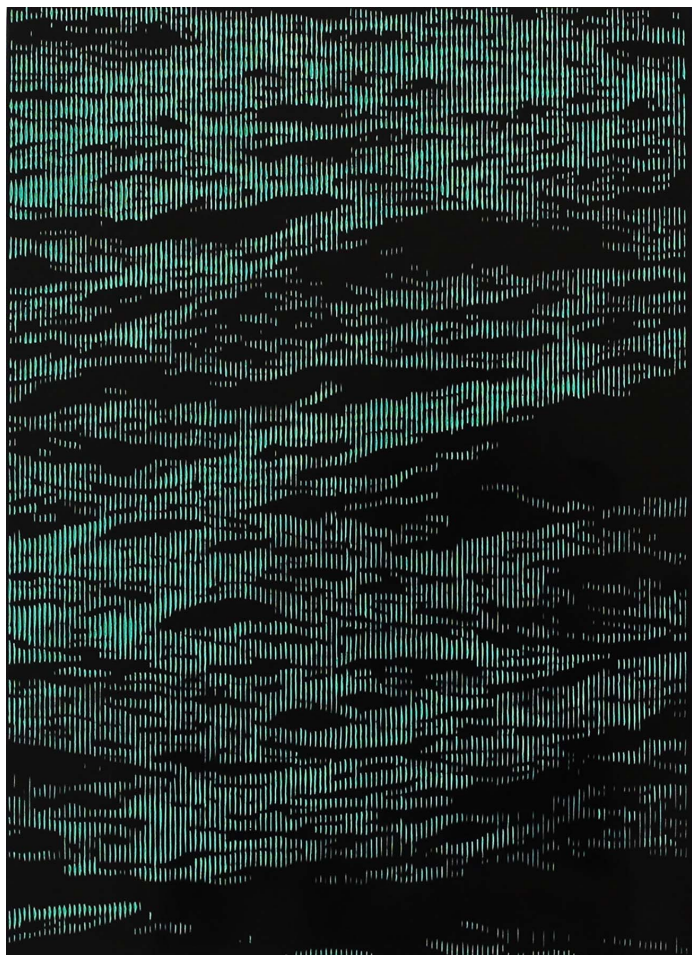

Thomas Andréa Barbey

**Thomas Andréa Barbey**

*Mer orientale (&#272;&#7843;o Sinh Ton), 2023*

Laque gravée sur bois et peinture à l'huile

70 x 50 cm

INV Nbr. TAB2023\_05

**Françoise  
Livinec**

24,            rue de Penthièvre  
75008 Paris