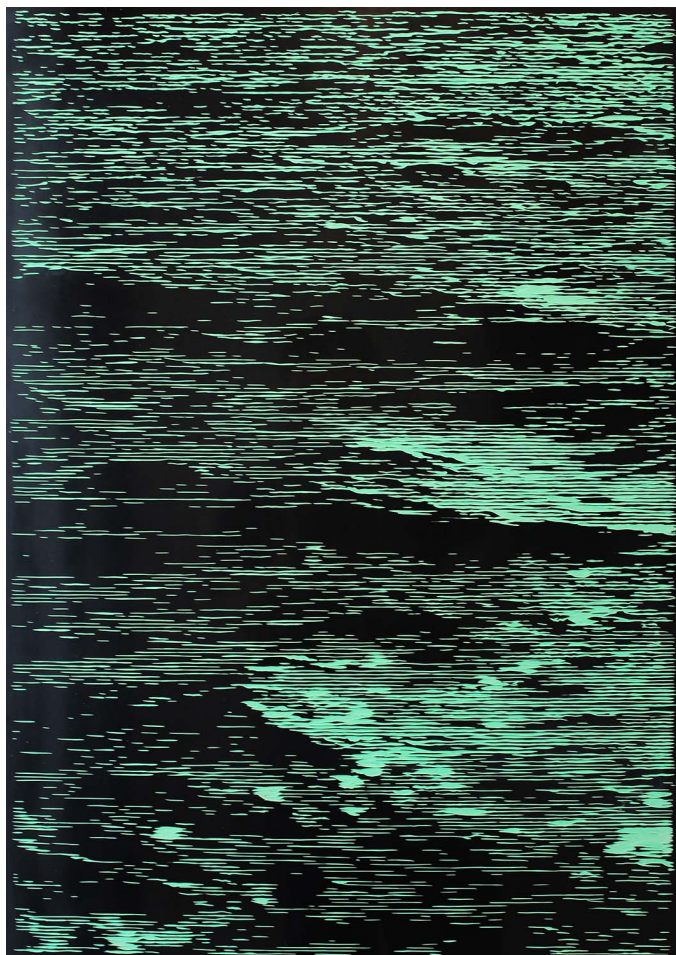

Thomas Andréa Barbey

Thomas Andréa Barbey

Mer Orientale (Sinh Ton), 2023

Engraved lacquer on wood and oil painting

70 x 50 cm

Signed on the back

INV Nbr. TAB2023_10

**Françoise
Livinec**

24,   rue de Penthièvre
75008 Paris

+33 (0)1 40 07 58 09
contact@francoiselivinec.com
www.francoiselivinec.com