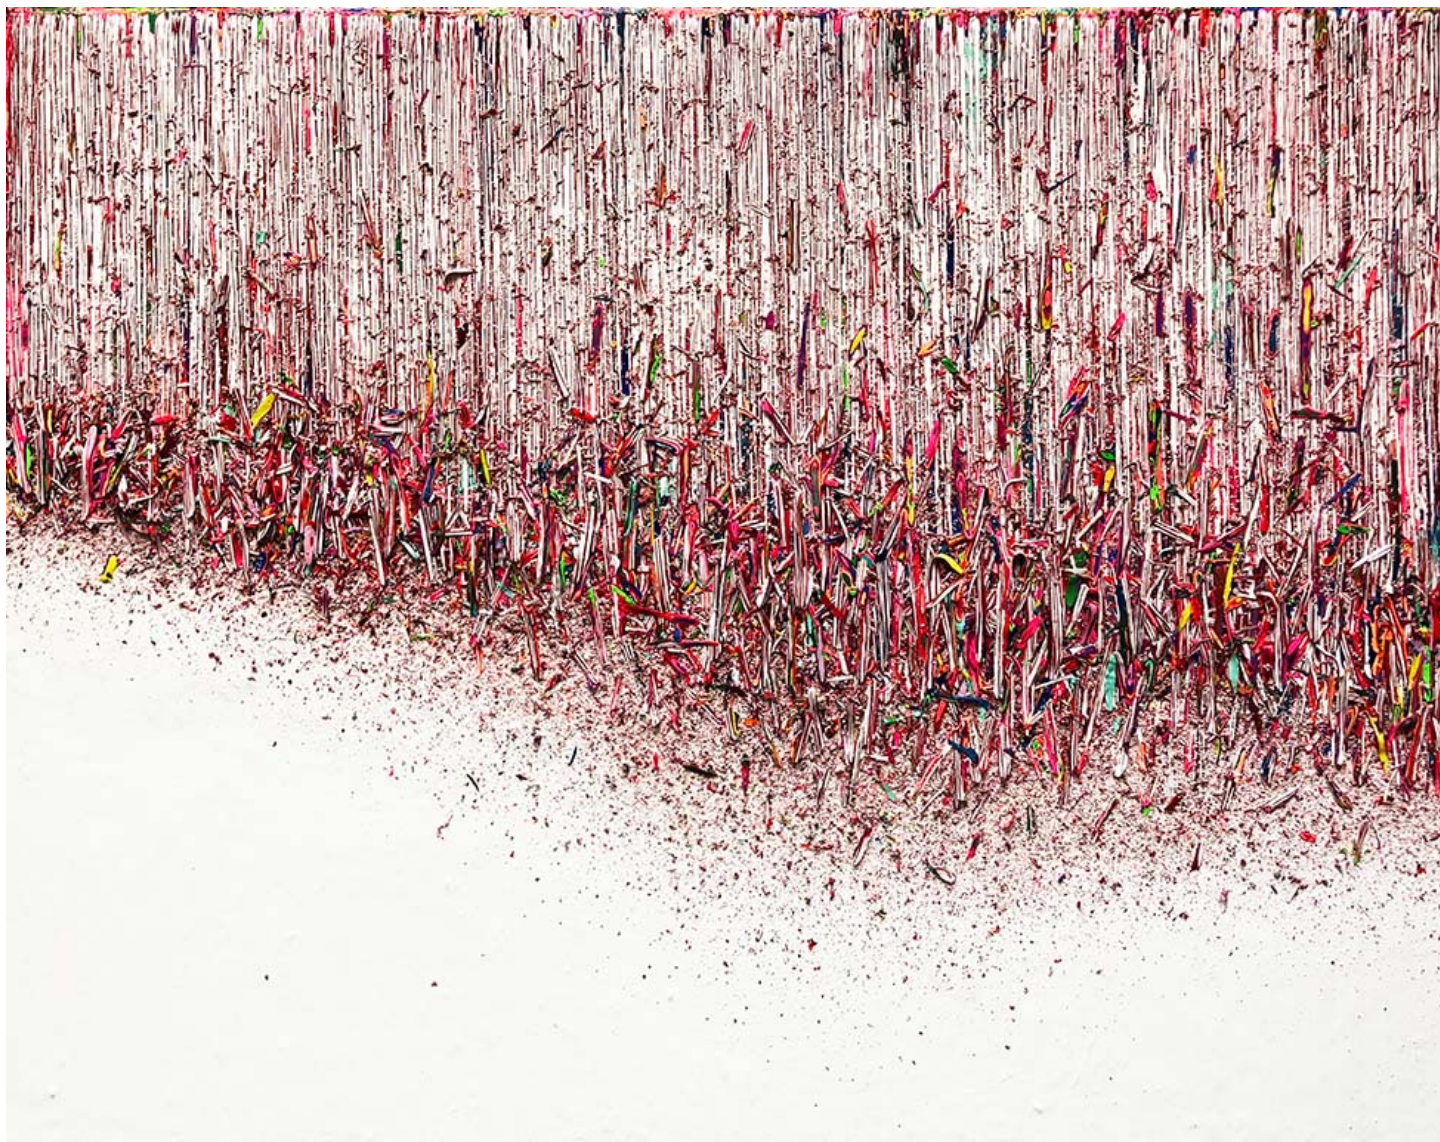

Hur Kyung-Ae

Hur Kyung-Ae
N°B1122P, 2022
Acrylic on canvas
81 x 100 cm
Signed at the back
INV Nbr. HKA2022_04

**Françoise
Livinec**

24,   rue de Penthièvre
75008 Paris

+33 (0)1 40 07 58 09
contact@francoiselivinec.com
www.francoiselivinec.com