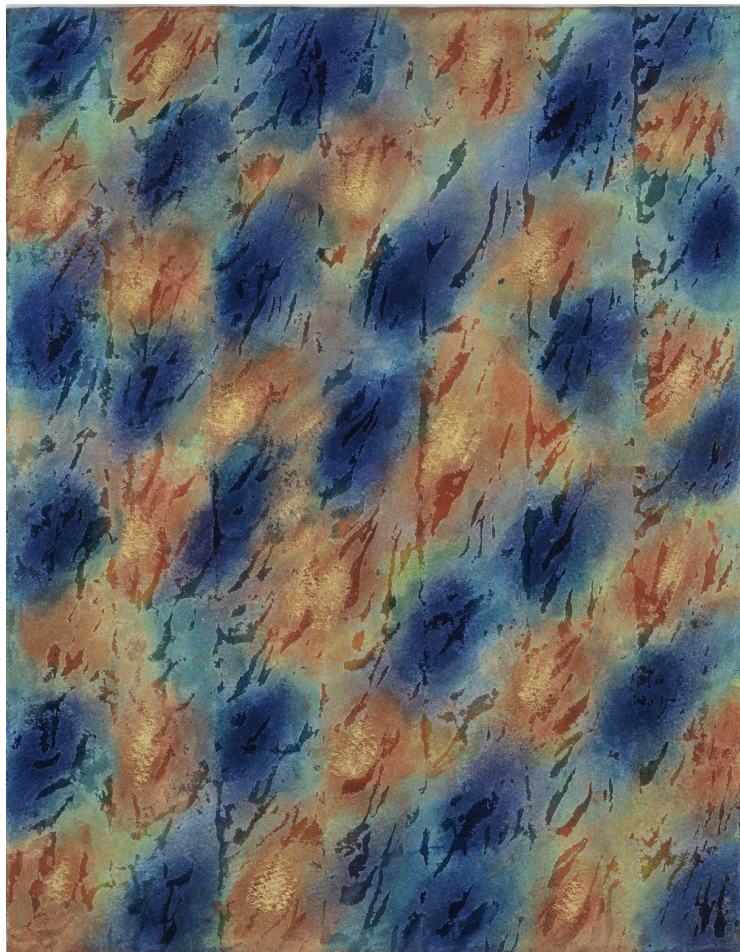

Bang Hai Ja

Bang Hai Ja

Souffle de lumière, 2003

Natural pigments on paper

98 x 77 cm

INV Nbr. BHJ15110020

Pierre Célice

Pierre Célice