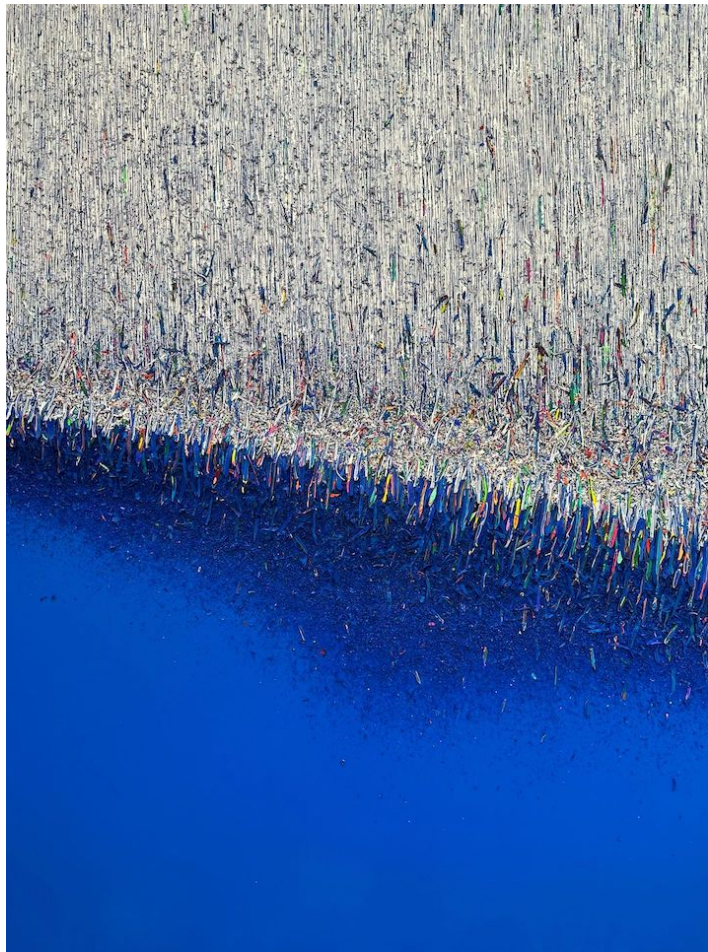

Hur Kyung-Ae

Hur Kyung-Ae

Sans titre (bleu), 2023

Acrylic on canvas

200 x 150 cm

INV Nbr. HKA2023_07