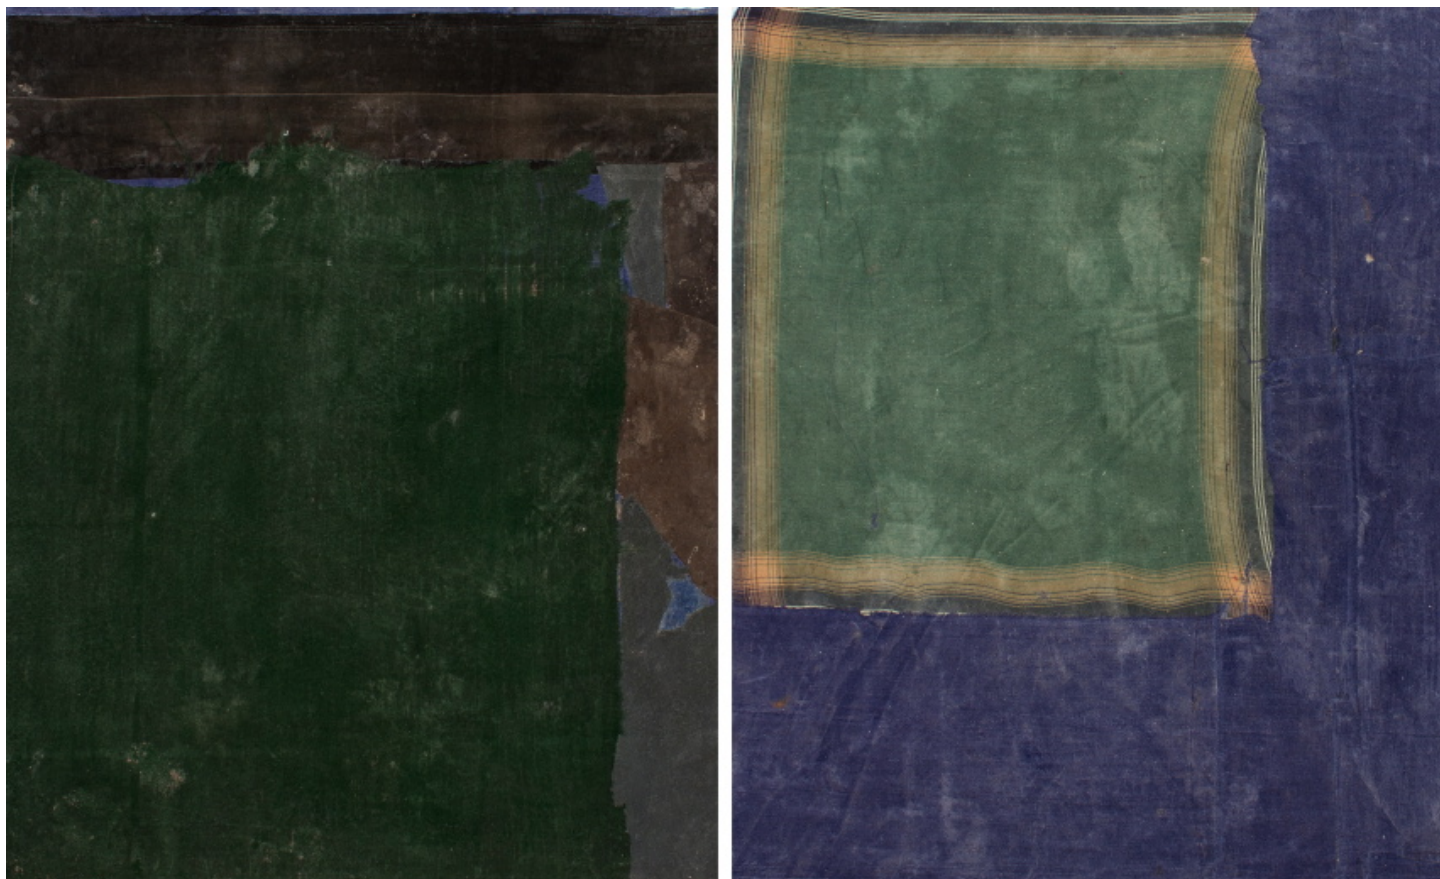

From 13 February 2024 to 18 May 2024

Exhibition View

Entrée en matière

Pascal Bourgeois-Moine, Michel Carrade, Jean-François Fouilhoux, Ge Bei, Clarence Guéna, Choi Jun-Kun, Jang Kwang Bum, Hur Kyung-Ae, Marina Le Gall, Loic Le Groumellec, Bai Ming, Daniela Schlagenhauf

Ge Bei

Ge Bei

Sans Titre, circa 1950

Fabrics and rice glue

54 x 47 cm

INV Nbr. GB2017_20

Loic Le Groumellec

Loic Le Groumellec