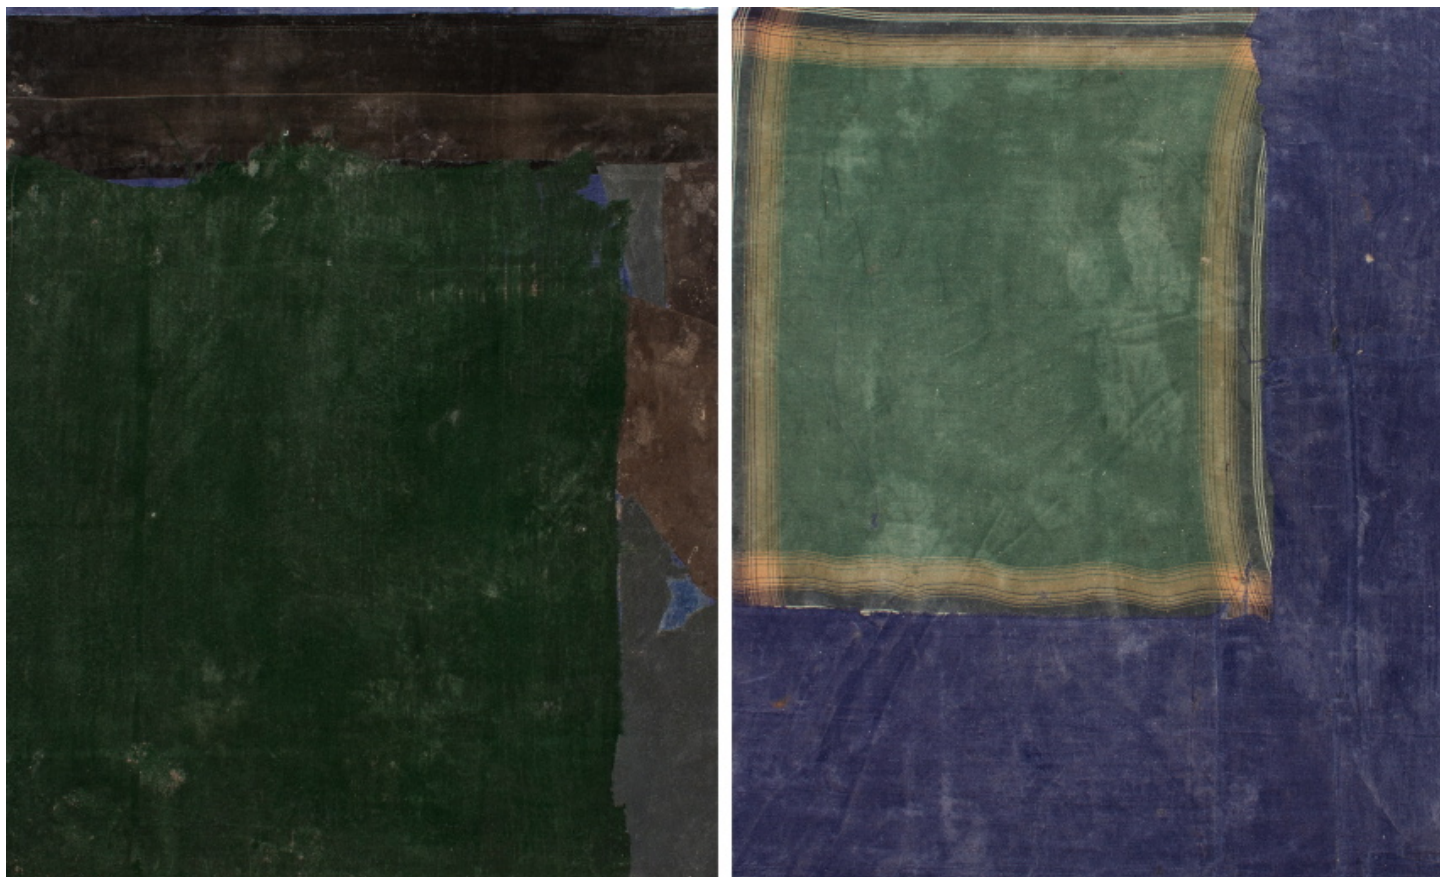

From 13 February 2024 to 18 May 2024

Exhibition View

Entrée en matière

Pascal Bourgeois-Moine, Michel Carrade, Jean-François Fouilhoux, Ge Bei, Clarence Guéna, Choi Jun-Kun, Jang Kwang Bum, Hur Kyung-Ae, Marina Le Gall, Loic Le Groumellec, Bai Ming, Daniela Schlagenhaut

Ge Bei

Ge Bei

Sans Titre, circa 1950

Fabrics and rice glue

54 x 47 cm

INV Nbr. GB2017_20

Loic Le Groumellec

Loic Le Groumellec