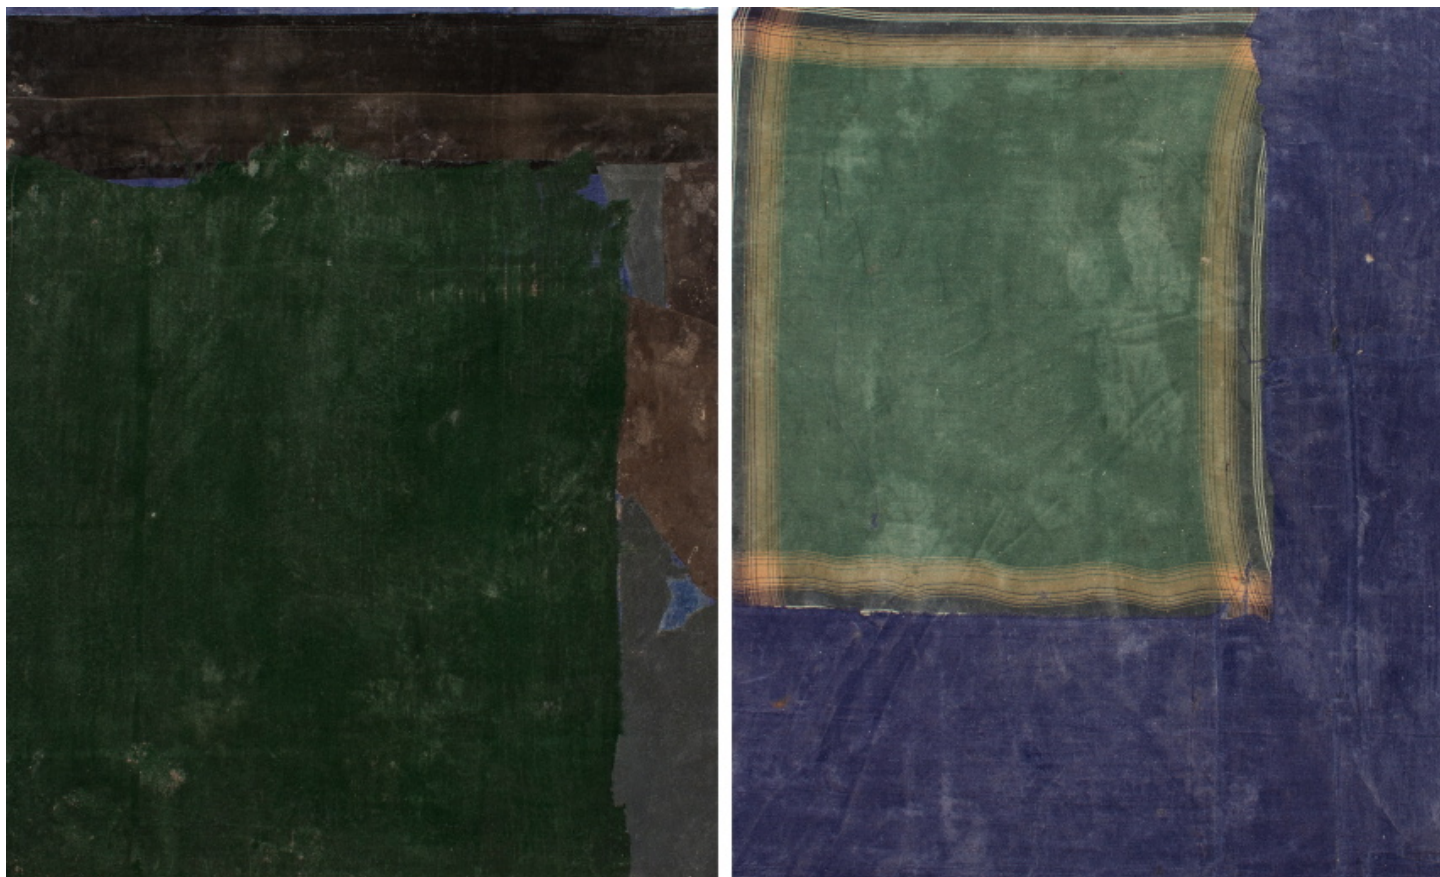

From 13 February 2024 to 18 May 2024

Exhibition View

Entrée en matière

Pascal Bourgeois-Moine, Michel Carrade, Jean-François Fouilhoux, Ge Bei, Clarence Guéna, Choi Jun-Kun, Jang Kwang Bum, Hur Kyung-Ae, Marina Le Gall, Loic Le Groumellec, Bai Ming, Daniela Schlagenhauf

Ge Bei

Ge Bei

Sans Titre, circa 1950

Fabrics and rice glue

54 x 47 cm

INV Nbr. GB2017_20

Loic Le Groumellec

Loic Le Groumellec