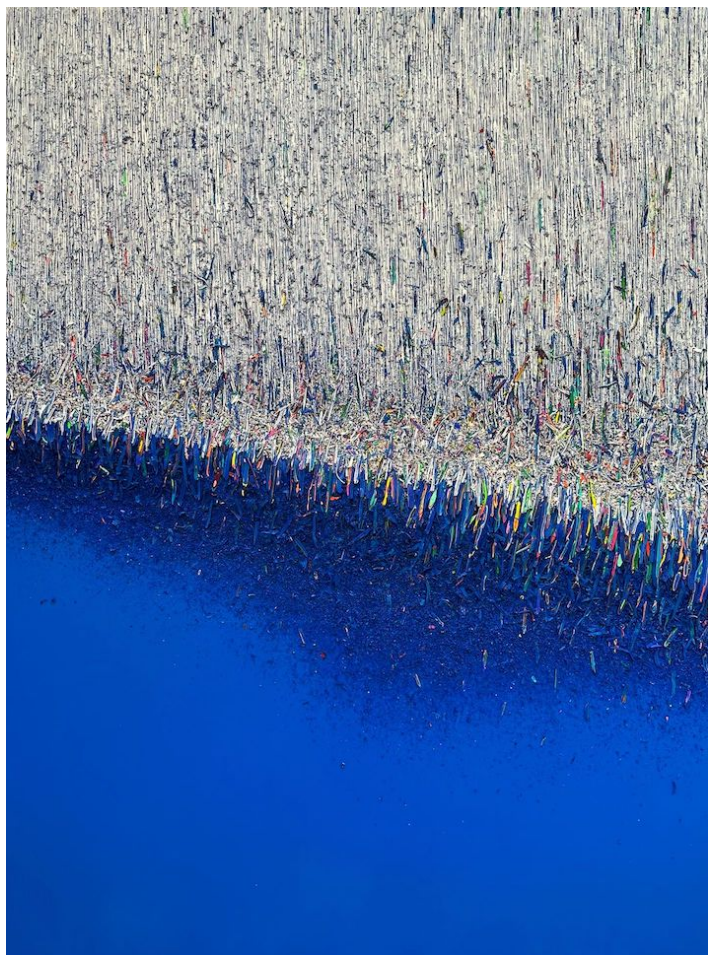

Hur Kyung-Ae

Hur Kyung-Ae

Sans titre (bleu), 2023

Acrylic on canvas

200 x 150 cm

INV Nbr. HKA2023_07