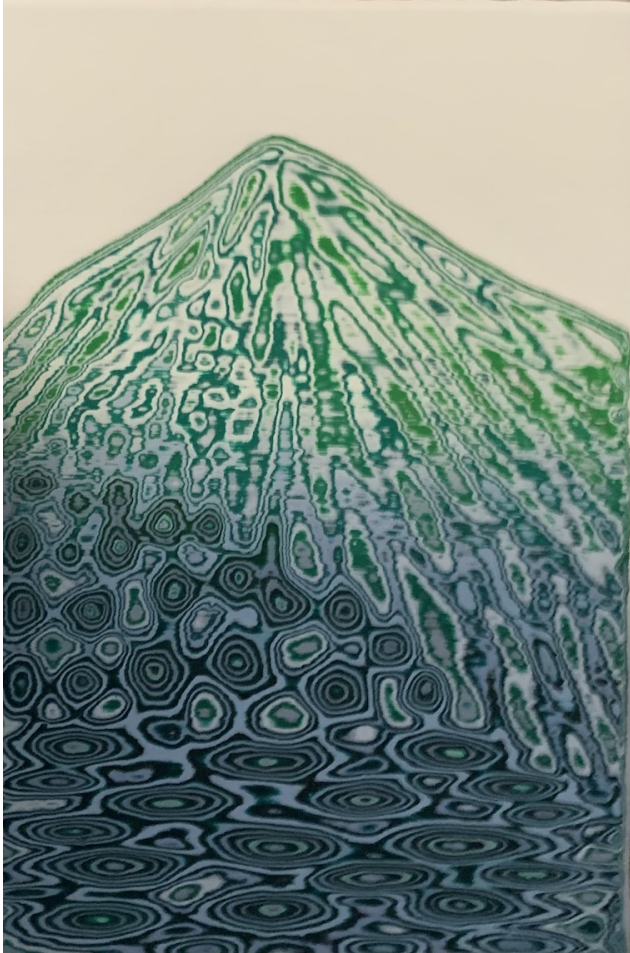

Jang Kwang Bum

Jang Kwang Bum

Montagne, 2023

Acrylique sur toile et ponçage

35,5 x 24,5 cm

INV Nbr. JKB2023_04