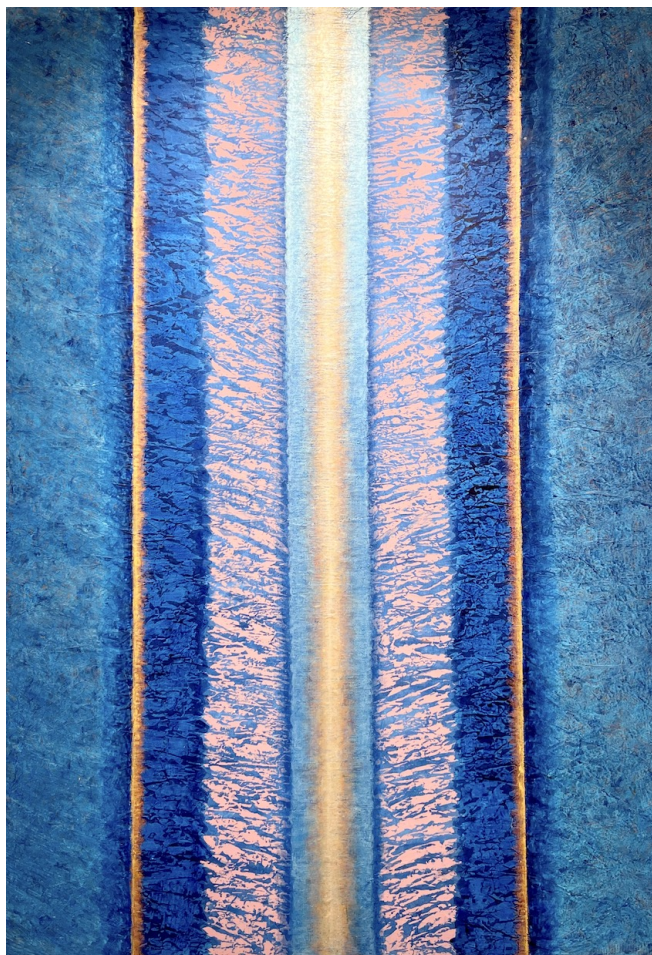

Bang Hai Ja

Bang Hai Ja

Lumière née de la lumière, 2019

Pigments naturels sur papier de mûrier

INV Nbr. BHJ2019_07