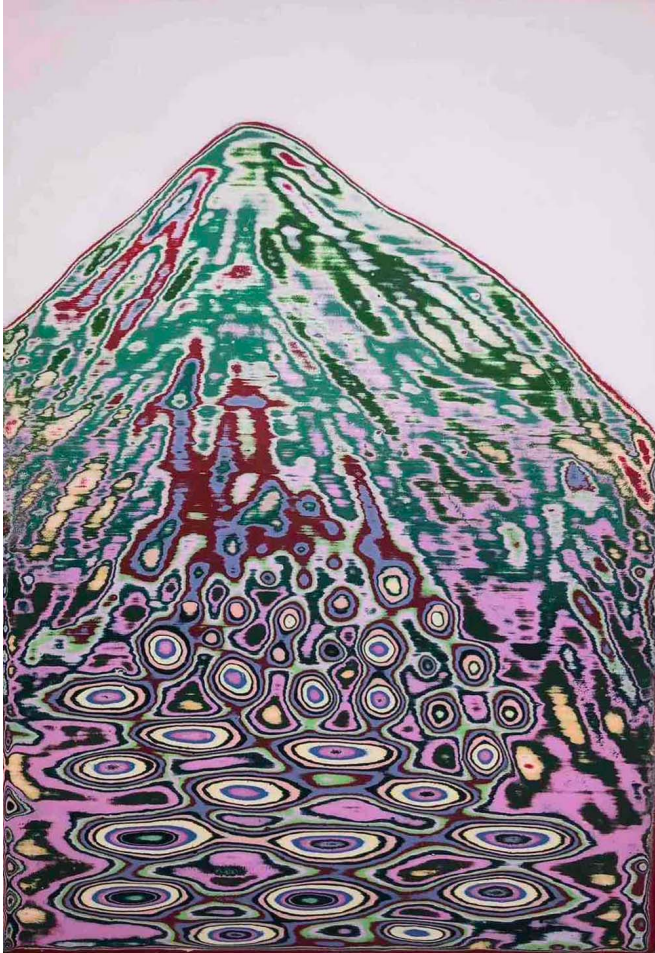

30 x 30 cm

INV Nbr. LLG2023_26

**Françoise
Livinec**

24, rue de Penthièvre
75008 Paris

+33 (0)1 40 07 58 09
contact@francoiselivinec.com
www.francoiselivinec.com

Jang Kwang Bum

Jang Kwang Bum

Montagne, 2023