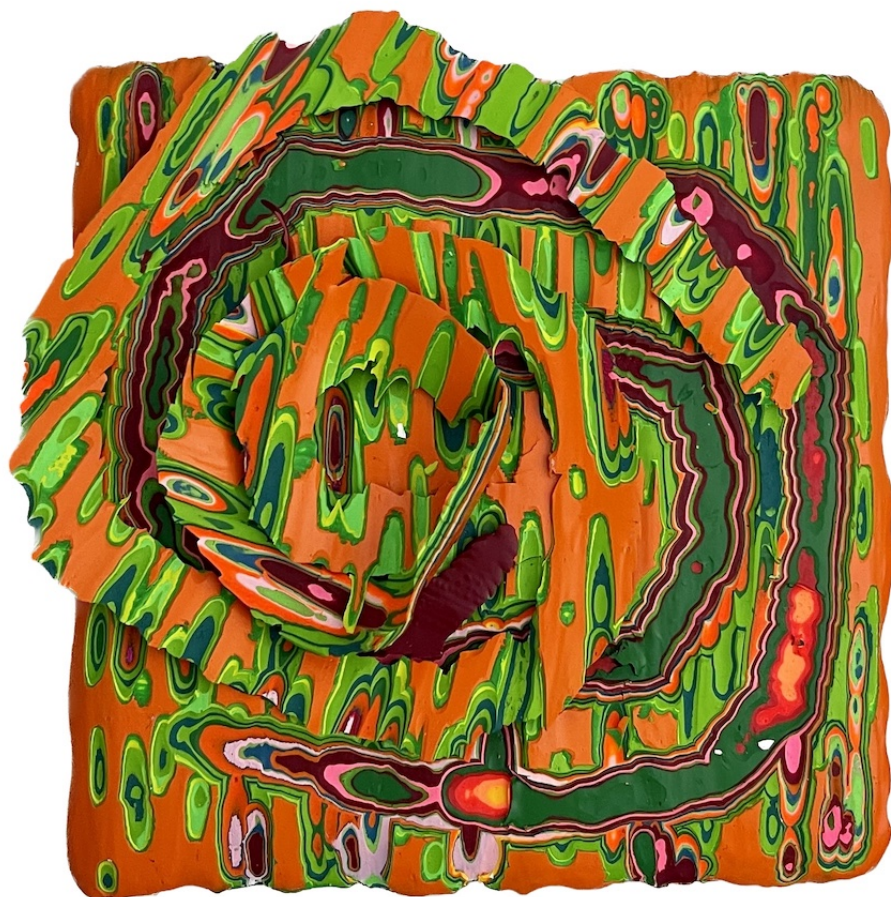

Hur Kyung-Ae

Hur Kyung-Ae

Sans titre, 2024

Acrylique sur toile

12 x 12 cm

INV Nbr. HKA2024_23

**Françoise
Livinec**

24,   rue de Penthièvre
75008 Paris

+33 (0)1 40 07 58 09
contact@francoiselivinec.com
www.francoiselivinec.com