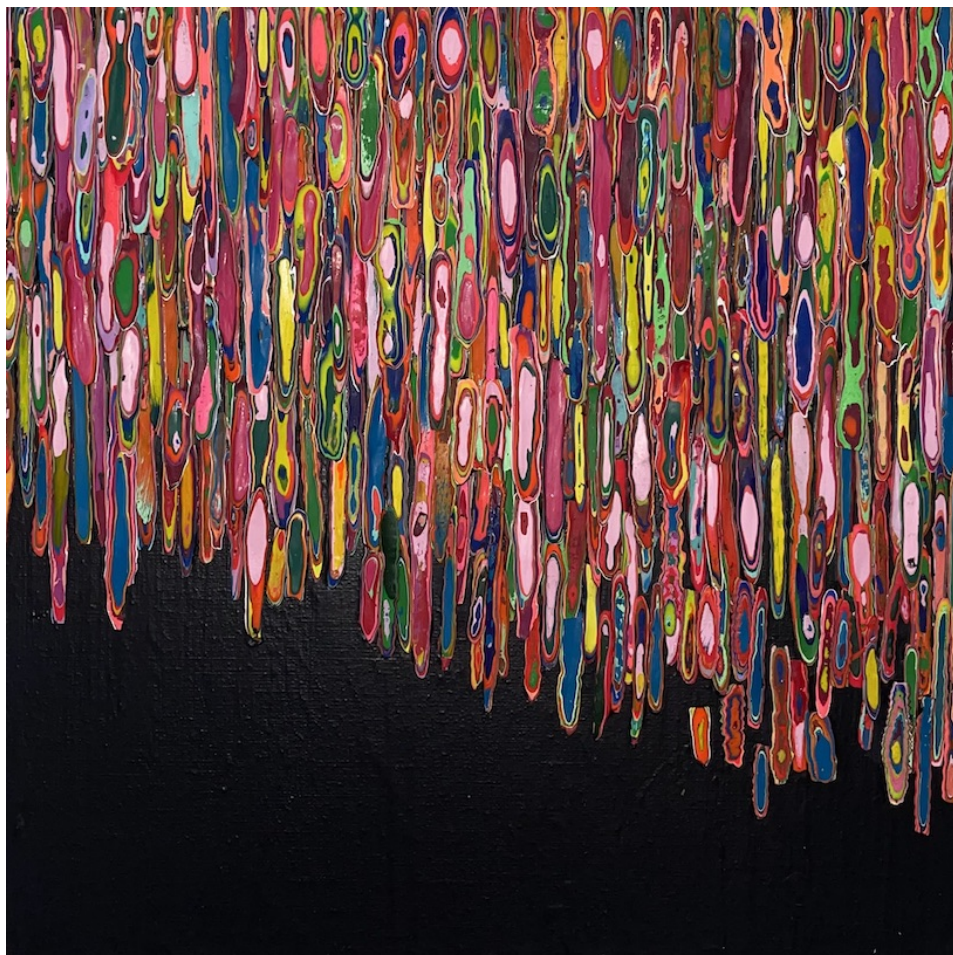

Sans titre, 2024

Acrylique sur toile

27 x 22 cm

INV Nbr. HKA2024_26

**Françoise
Livinec**

24, rue de Penthièvre
75008 Paris

+33 (0)1 40 07 58 09
contact@francoiselivinec.com
www.francoiselivinec.com

Hur Kyung-Ae