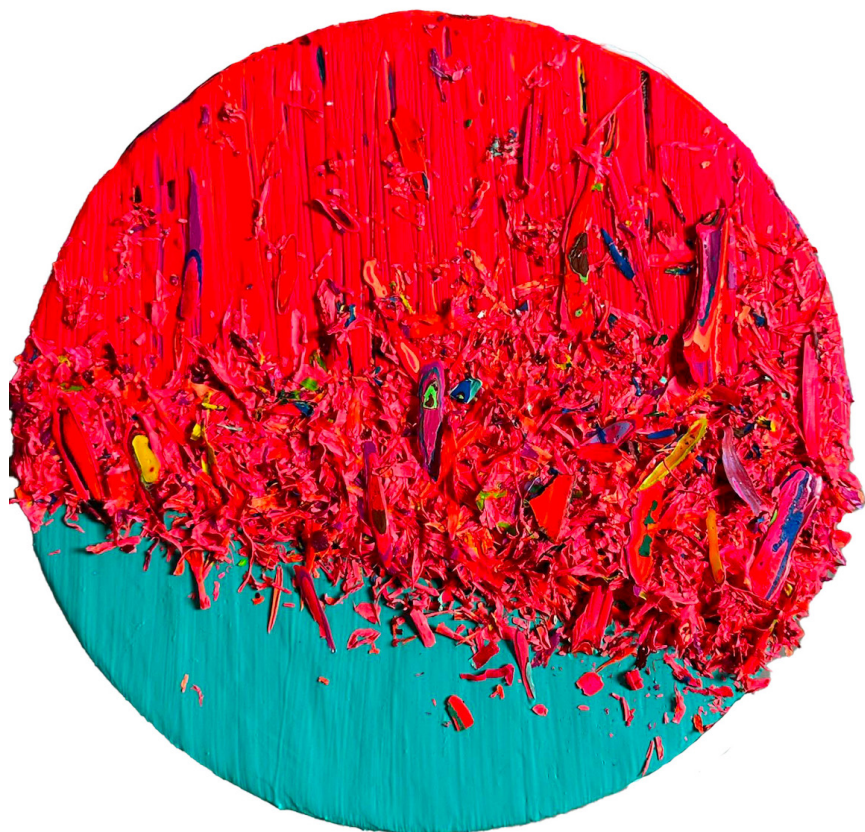

Hur Kyung-Ae

Hur Kyung-Ae

Sans titre, 2024

Acrylic on canvas

20 cm of diameter

Signed and dated on the back

INV Nbr. HKA2024_28

**Françoise
Livinec**

24,   rue de Penthièvre
75008 Paris

+33 (0)1 40 07 58 09
contact@francoiselivinec.com
www.francoiselivinec.com