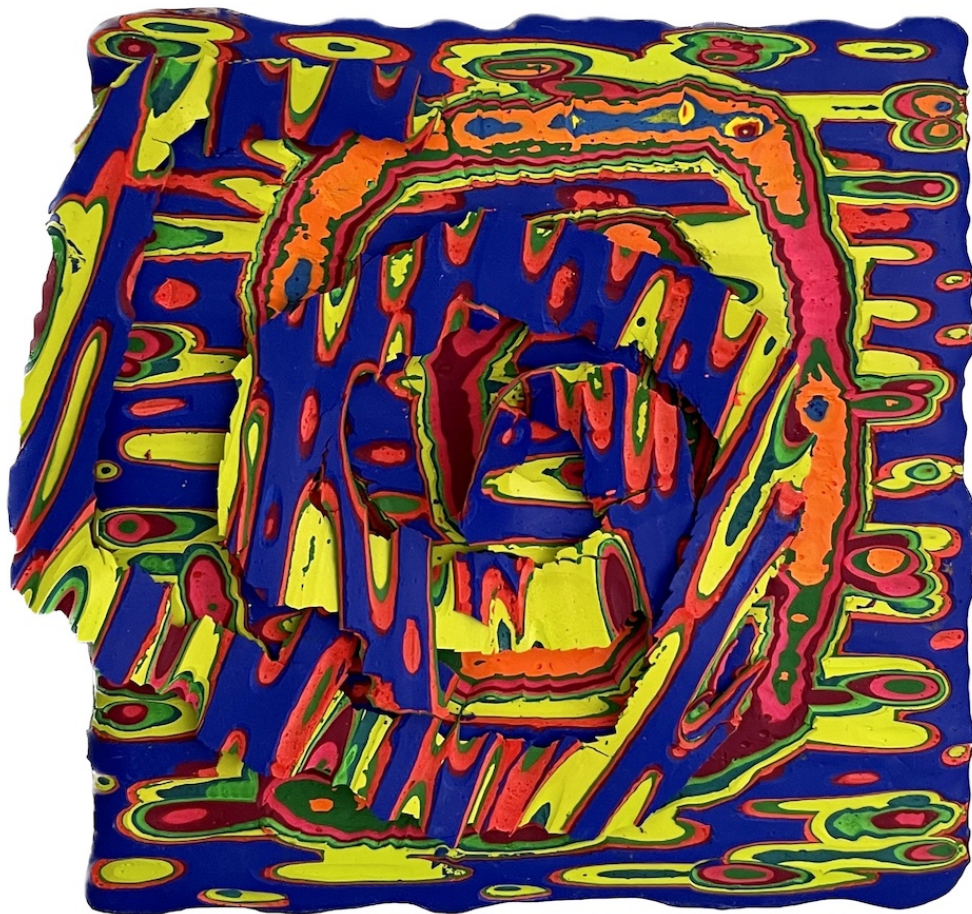

Hur Kyung-Ae

Hur Kyung-Ae

Sans titre, 2024

Acrylique sur toile

12 x 12 cm

INV Nbr. HKA2024_24

**Françoise
Livinec**

24,   rue de Penthièvre
75008 Paris

+33 (0)1 40 07 58 09
contact@francoiselivinec.com
www.francoiselivinec.com