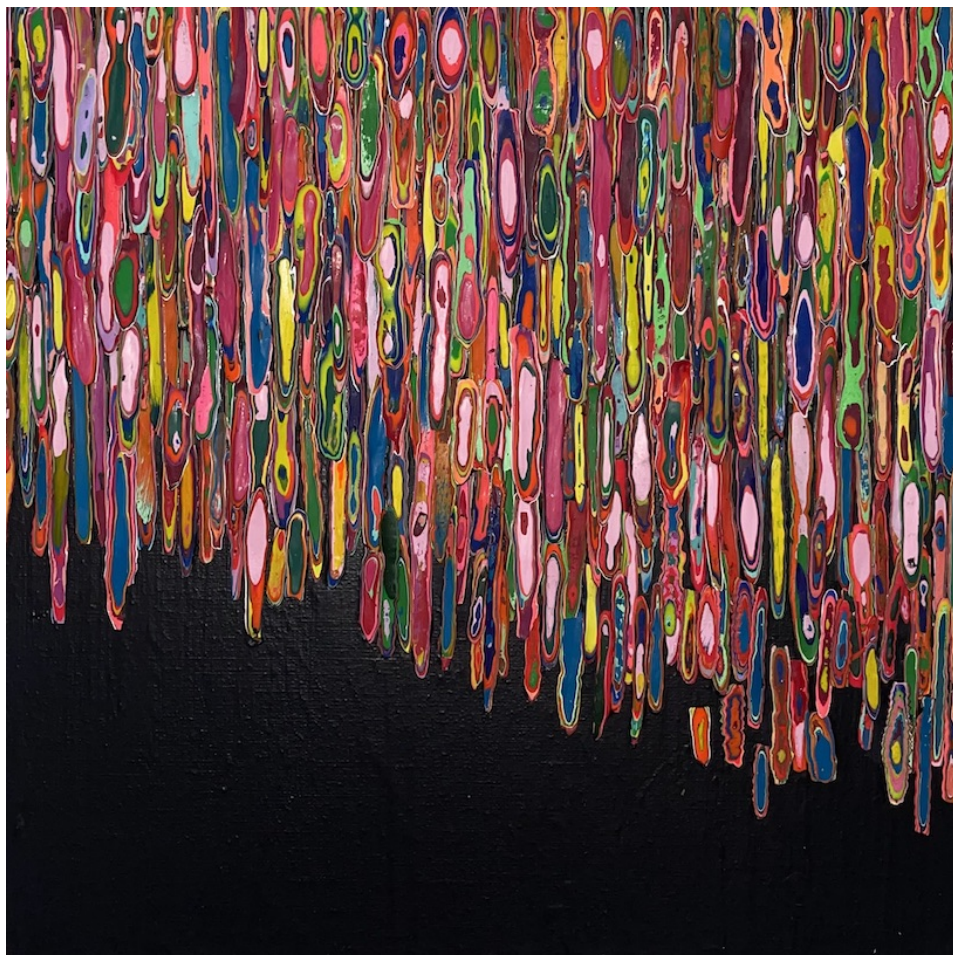

Hur Kyung-Ae

Hur Kyung-Ae

Sans titre, 2024

Acrylique sur toile

30 x 30 cm

INV Nbr. HKA2024_27

**Françoise
Livinec**

24,   rue de Penthièvre
75008 Paris

+33 (0)1 40 07 58 09
contact@francoiselivinec.com
www.francoiselivinec.com