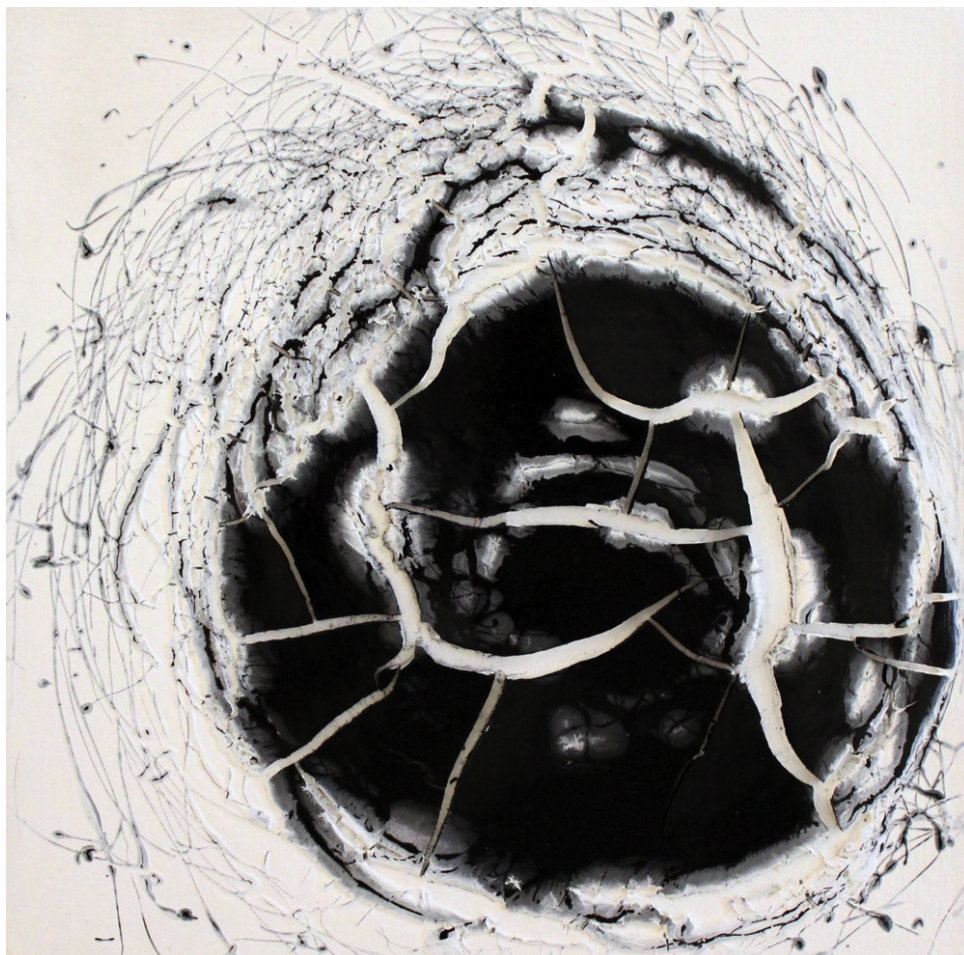

Won Sou-Yeol

Won Sou-Yeol

Le 27 Septembre, 2007

Mixed technique on canvas

20 x 20 cm

Signed on the back

INV Nbr. WSY15110002

**Françoise
Livinec**

24,   rue de Penthièvre
75008 Paris

+33 (0)1 40 07 58 09
contact@francoiselivinec.com
www.francoiselivinec.com