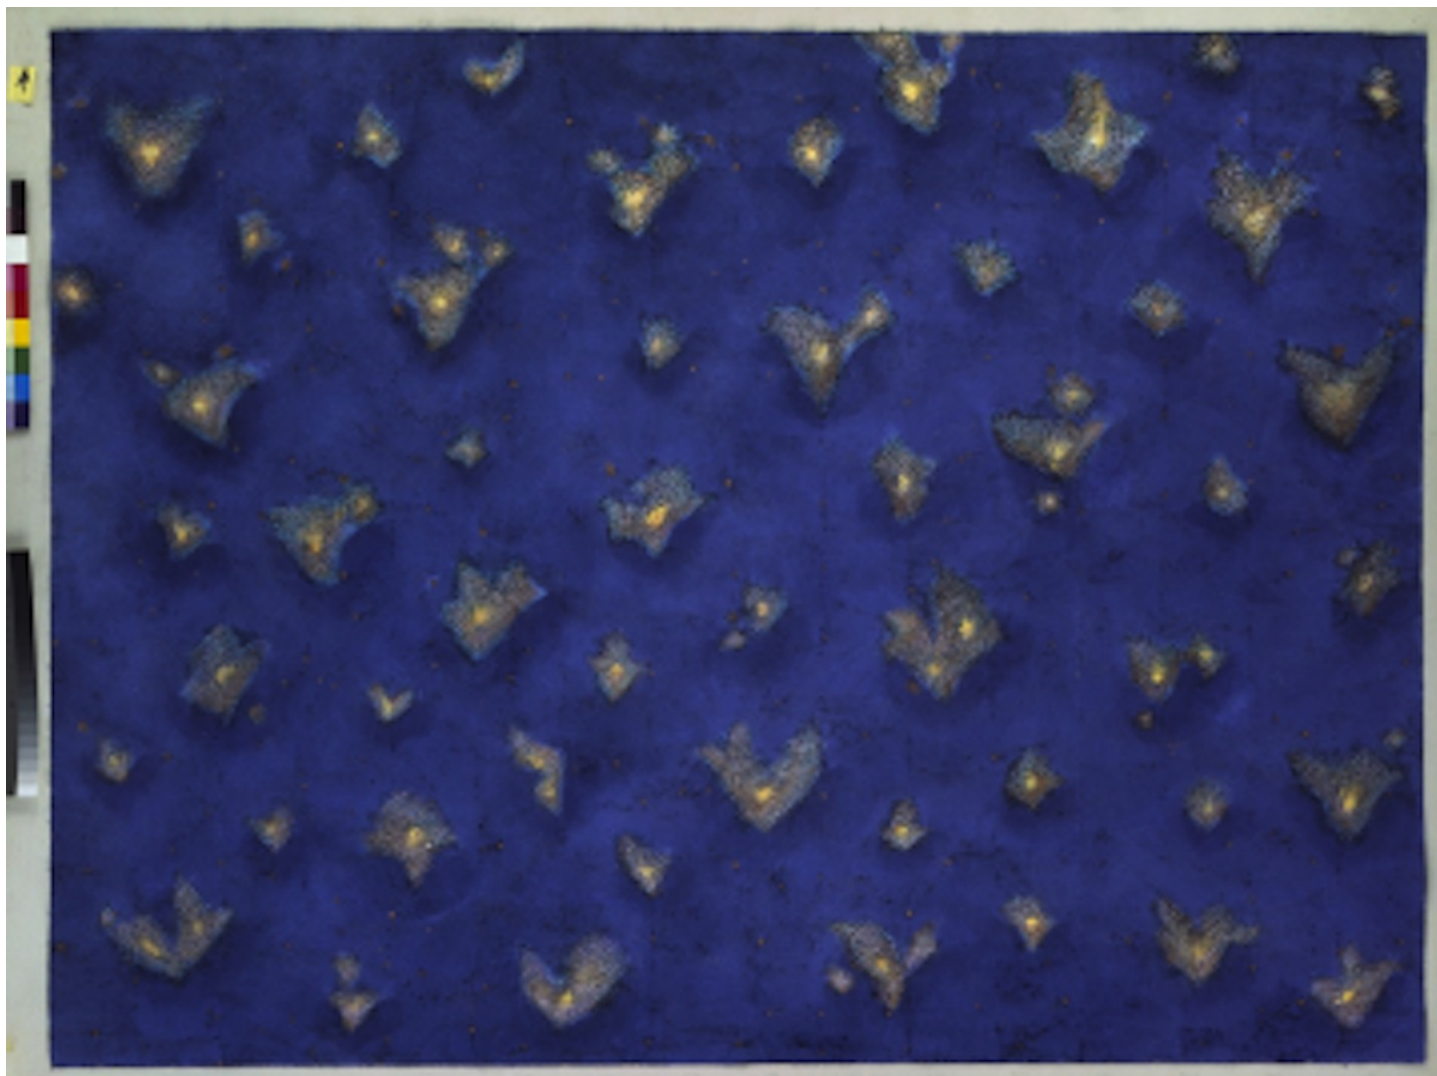

Bang Hai Ja

Bang Hai Ja

Danse cosmique, 2012

Pigments naturels sur papier

INV Nbr. BHJ2012_0001

**Françoise
Livinec**

24,   rue de Penthièvre
75008 Paris

+33 (0)1 40 07 58 09
contact@francoiselivinec.com
www.francoiselivinec.com