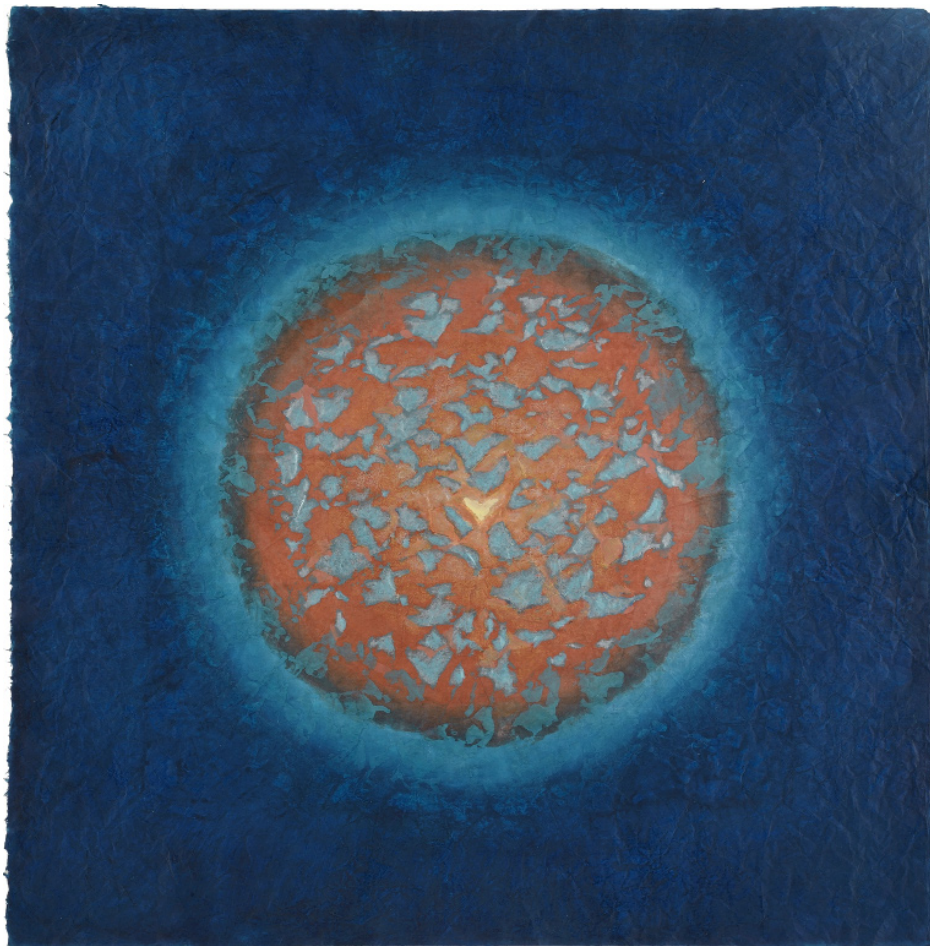

Briser le toit de la maison

Le sacré dans l'art

Jeanne Coppel, Kim Dae Soo, Madeleine Grenier, Bang Hai Ja, Choi Jun-Kun, Xavier Krebs, Loic Le Groumellec, Wei Ligang, Paul-Auguste Masui, Bai Ming, Won Sou-Yeol, Yang Xiaojian, Yoon-Hee

Location : L'Ecole des filles, 25 rue du Pouly 29690 Huelgoat

From 14 May 2015 to 23 August 2015

Bang Hai Ja

Bang Hai Ja

Point-Foyer, 2014

Pigments naturels sur papier de mûrier

INV Nbr. BHJ2014_9

**Françoise
Livinec**