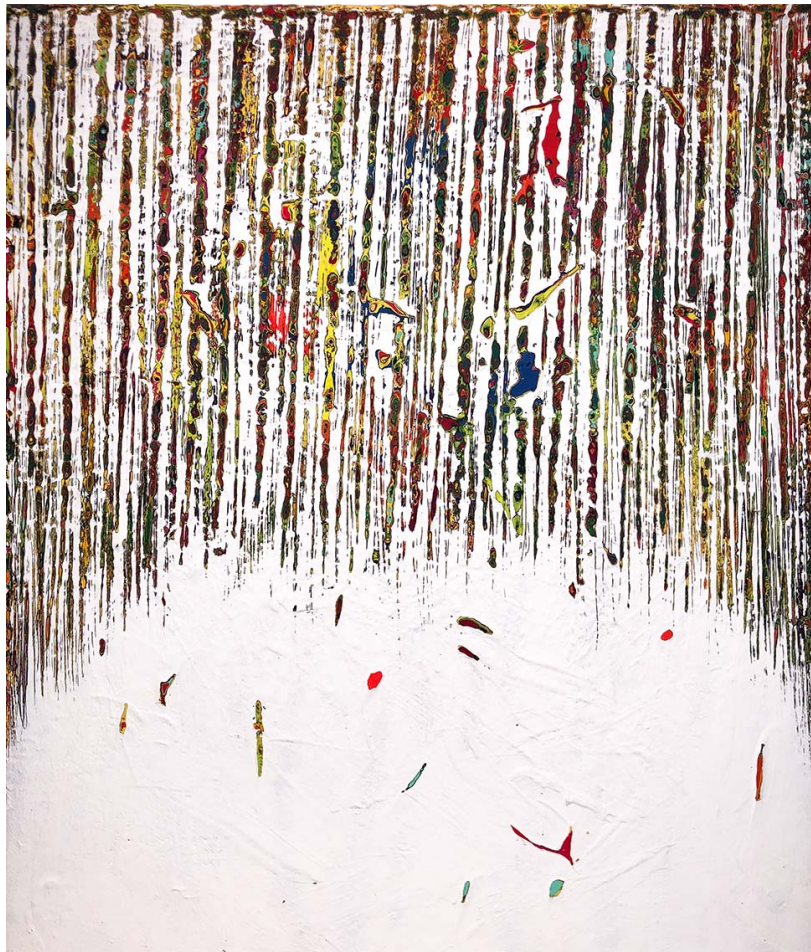

Hur Kyung-Ae

Hur Kyung-Ae

Sans titre N°126, 2011

Acrylic on canvas

50 x 40 cm

Signed and dated on the back

INV Nbr. HKA2023_22

**Françoise
Livinec**

24,   rue de Penthièvre
75008 Paris

+33 (0)1 40 07 58 09
contact@francoiselivinec.com
www.francoiselivinec.com