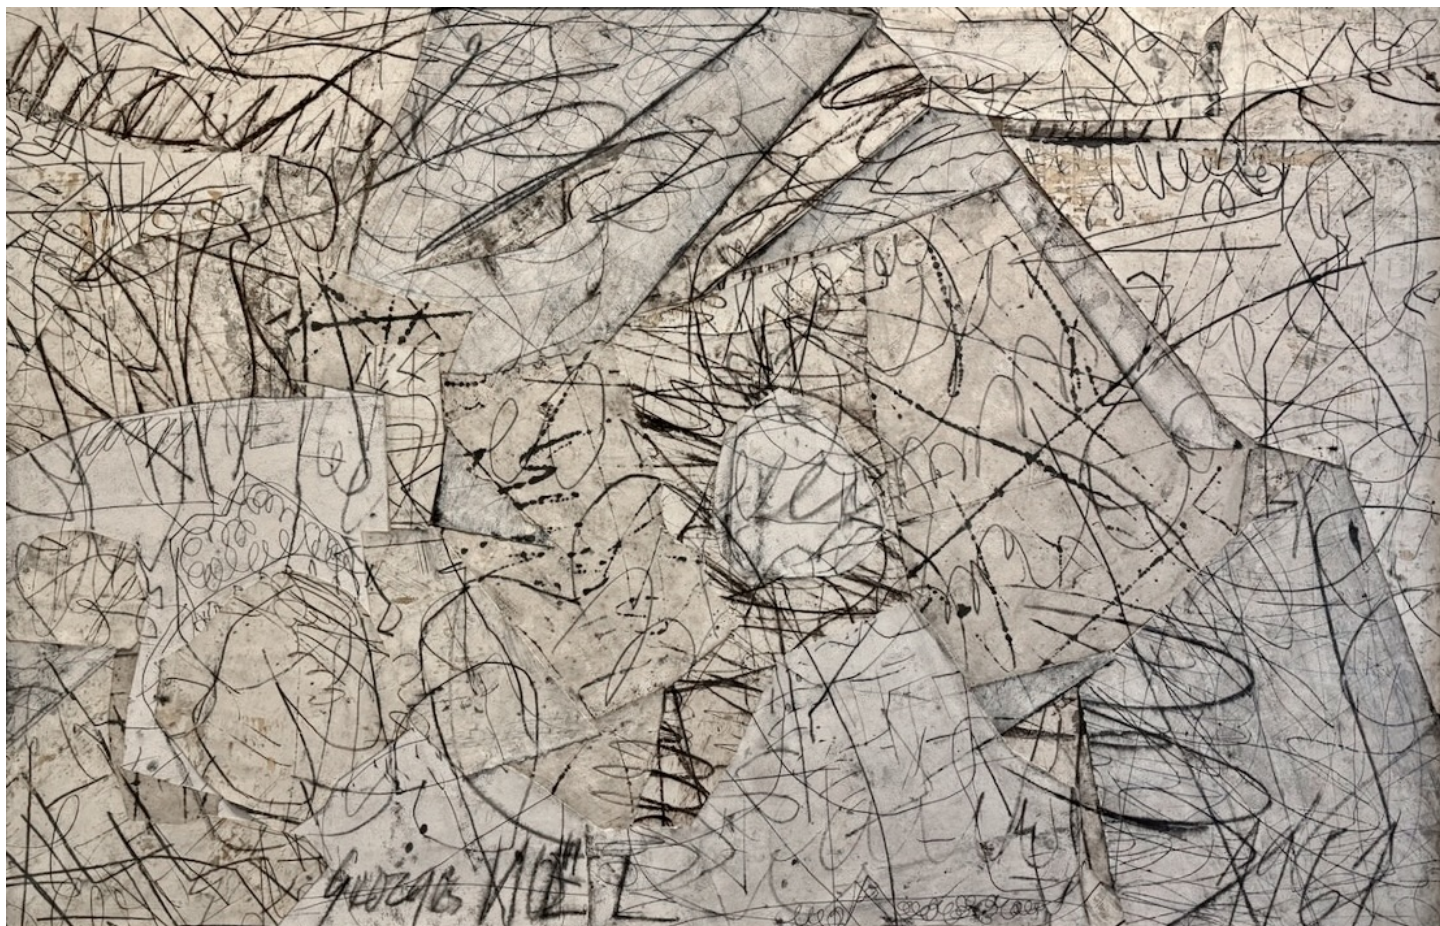

Georges Noel

Georges Noel

Palimpseste, 1961

Collage et technique mixte sur toile

97 x 146 cm

INV Nbr. GN2024_01