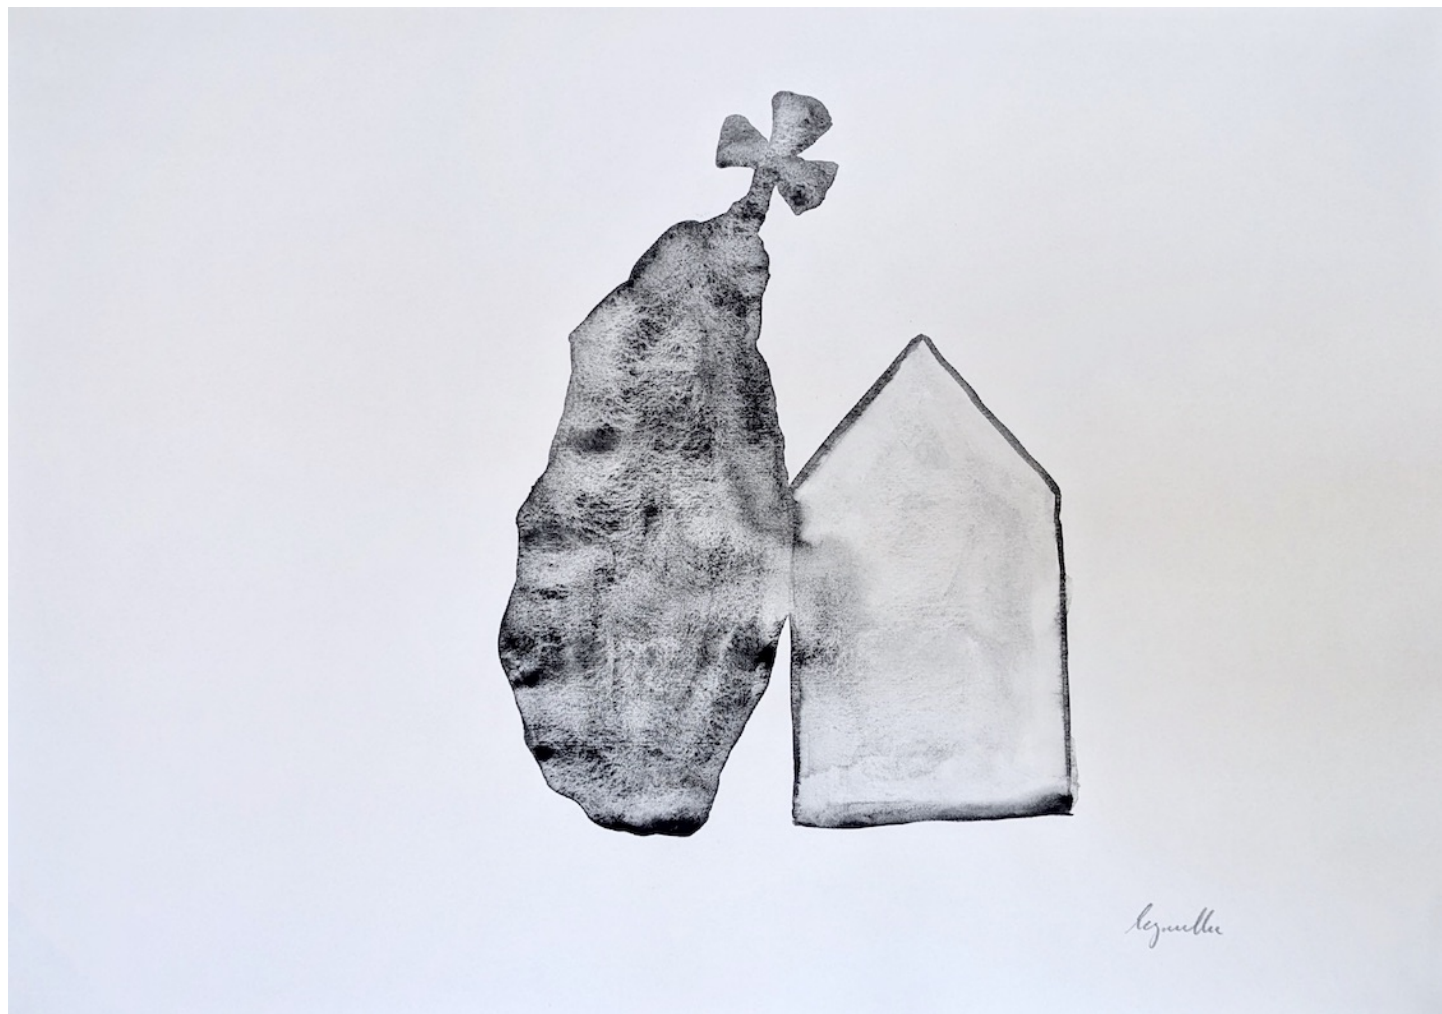

### Georges Noel

*Palimpseste*, 1961

Collage et technique mixte sur toile

97 x 146 cm

INV Nbr. GN2024\_01

Loic Le Groumellec

**Loic Le Groumellec**

*Maison et Croix, 2025*