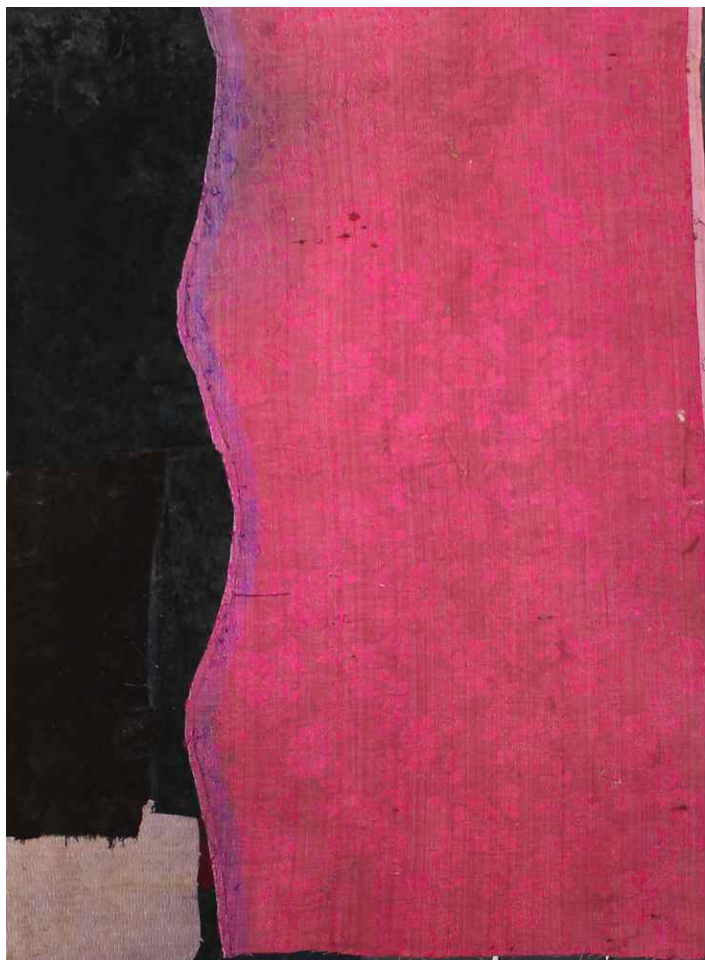

Ge Bei

Ge Bei

Sans titre, circa 1950

Fabrics and rice glue

54 x 47 cm

INV Nbr. GB2019_17