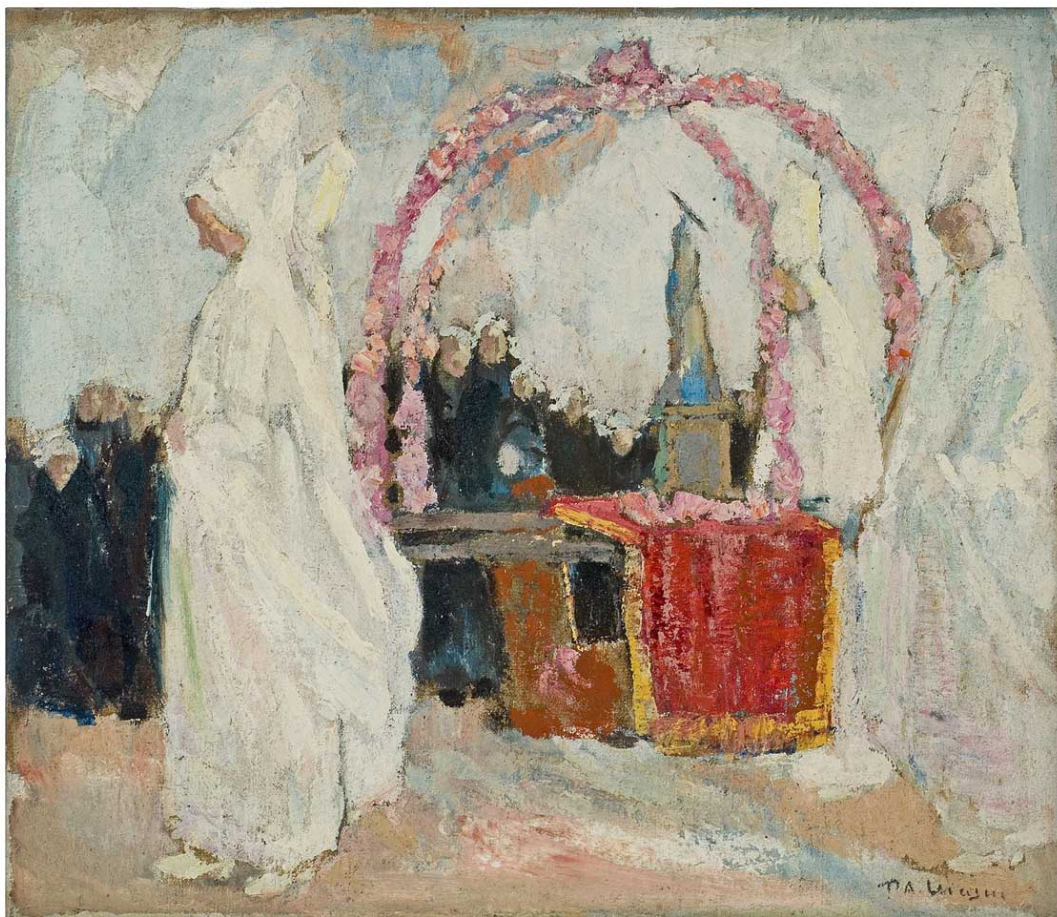

100,5 x 70,5 cm

p. 112, Catalogue Karsten Greve

INV Nbr. LLG15120069

Paul-Auguste Masui

Paul-Auguste Masui

La vierge d'argent, 1926

Oil on canvas

60 x 70 cm