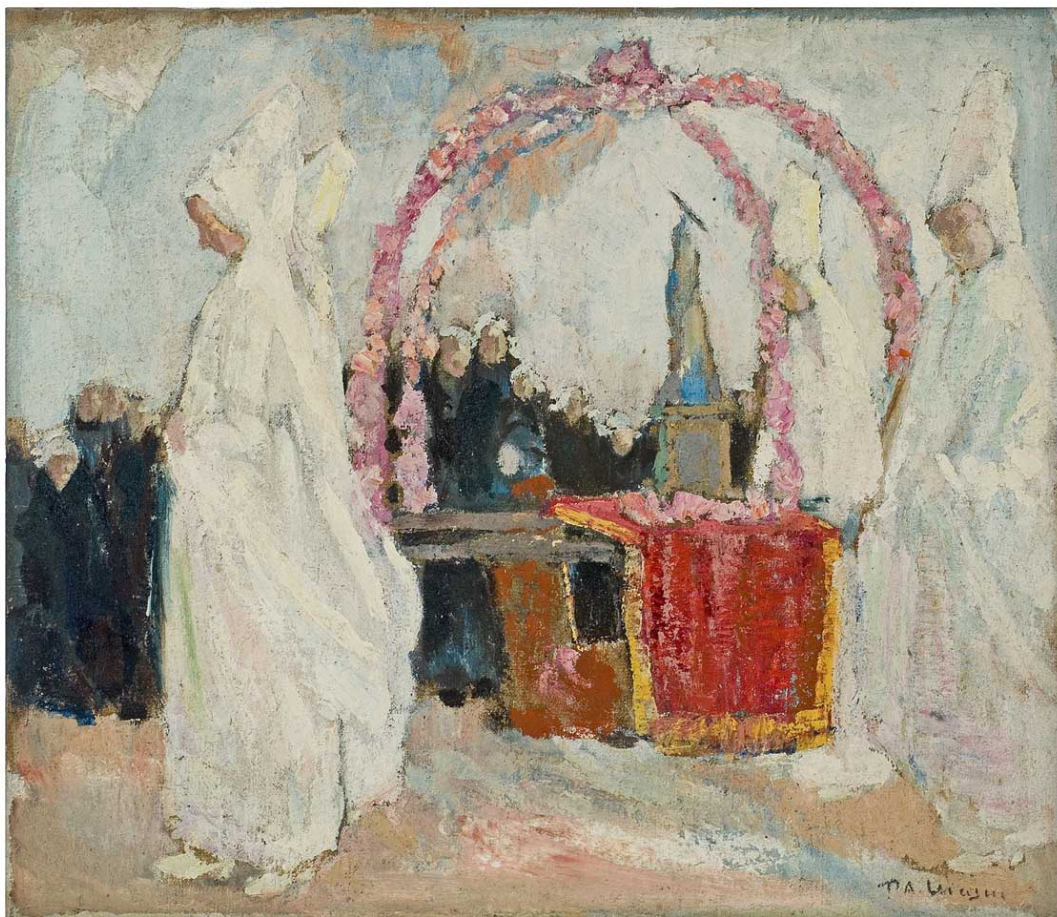

Loic Le Groumellec

Loic Le Groumellec

Megalith and house, 1998

Lacquer on paper on wood

100,5 x 70,5 cm

p. 112, Catalogue Karsten Greve

INV Nbr. LLG15120069

Paul-Auguste Masui

Paul-Auguste Masui

La vierge d'argent, 1926

Oil on canvas

60 x 70 cm

INV Nbr. PAM1926_05