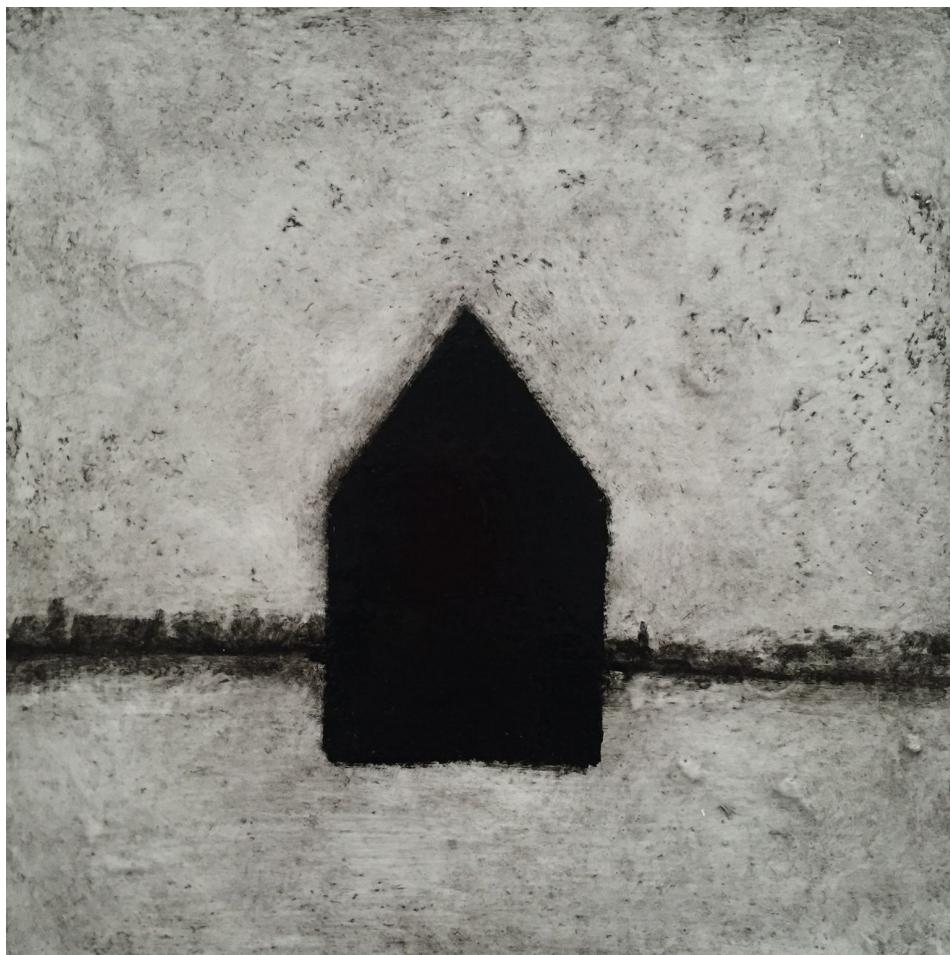

Loic Le Groumellec

Loic Le Groumellec

Maison, 2013

Lacquer on canvas

40 x 40 cm

INV Nbr. LLG_2013_19

**Françoise
Livinec**

24, rue de Penthièvre
75008 Paris