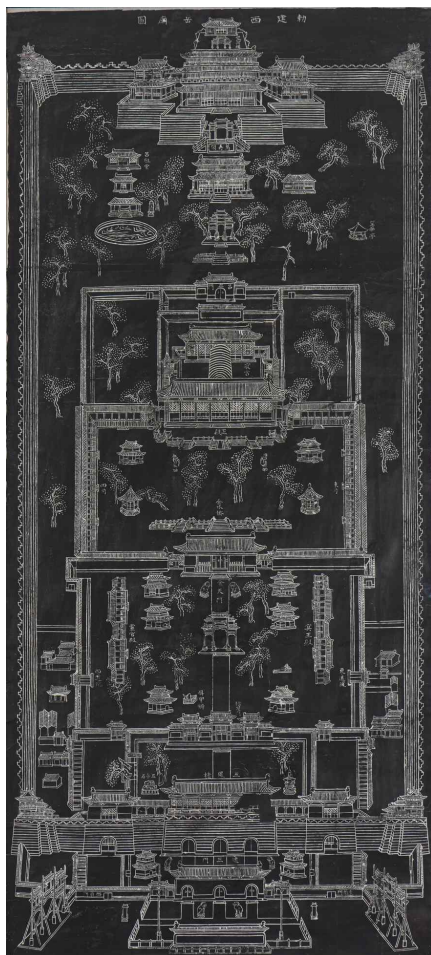

**Françoise
Livinec**

24, rue de Penthièvre
75008 Paris

+33 (0)1 40 07 58 09
contact@francoiselivinec.com
www.francoiselivinec.com

Victor Segalen

Victor Segalen

Bambous et orchidées, circa 1910

Stamping

134 x 75 cm

INV Nbr. VS2016_3

Victor Segalen

Victor Segalen

Plan du Temple du Pic de l'Ouest, circa 1910

Stamping

185 x 81 cm

INV Nbr. VS2016_2

**Françoise
Livinec**