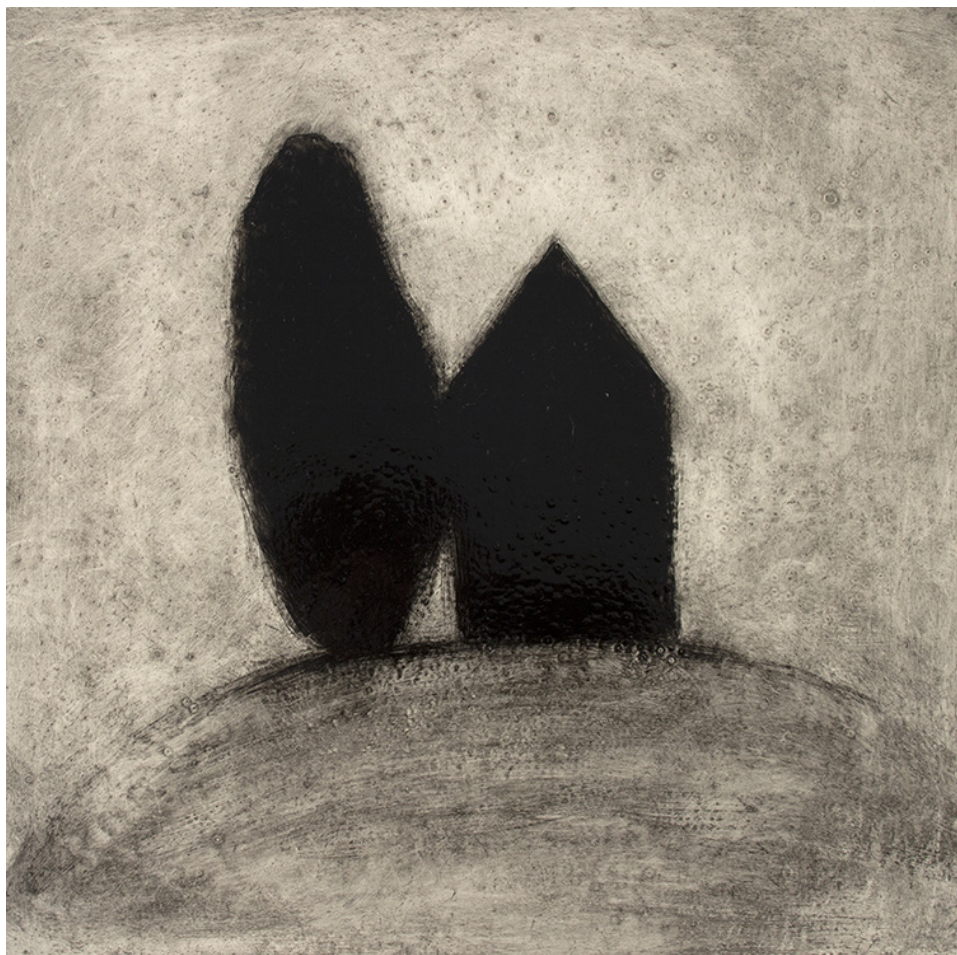

Loic Le Groumellec

Loic Le Groumellec

Mégalithe et maison, 2013

Lacquer on canvas

40 x 40 cm

Signed on the back

INV Nbr. LLG2013_20

**Françoise
Livinec**

24,   rue de Penthièvre
75008 Paris

+33 (0)1 40 07 58 09
contact@francoiselivinec.com
www.francoiselivinec.com