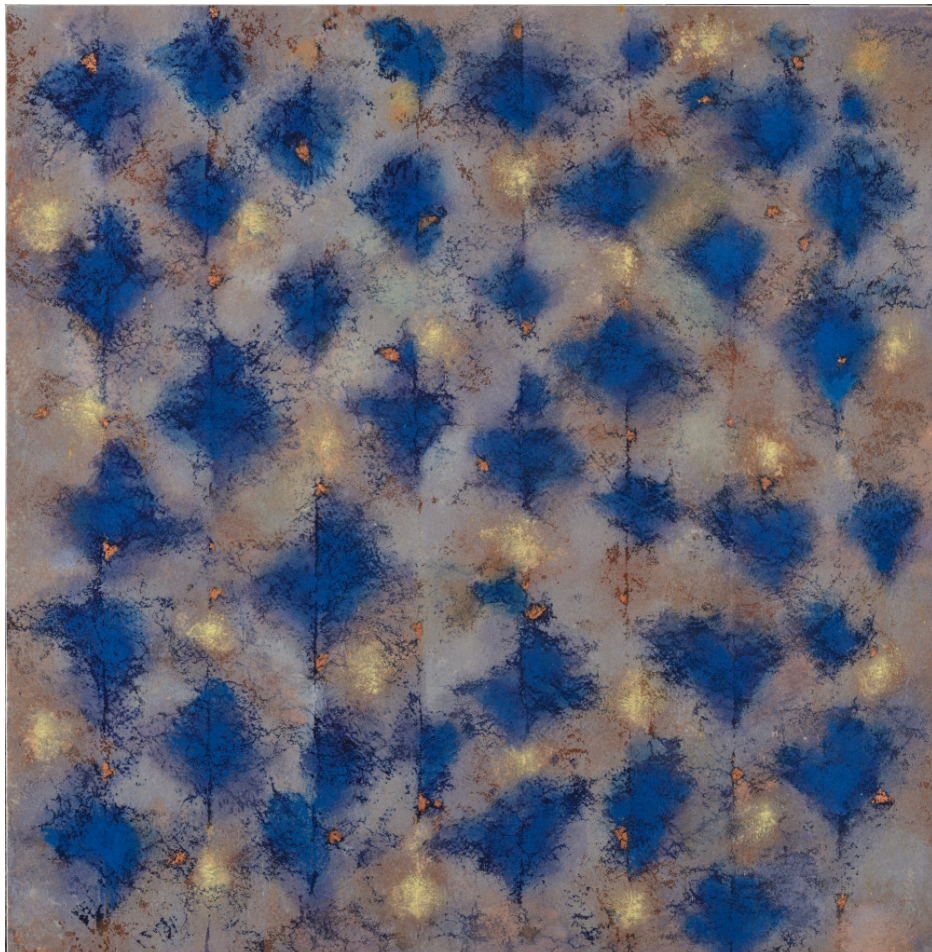

Bang Hai Ja

Bang Hai Ja

Chant de lumière, 2004

Pigments naturels

INV Nbr. BHJ15110002

**Françoise
Livinec**

24,   rue de Penthièvre
75008 Paris

+33 (0)1 40 07 58 09
contact@francoiselivinec.com
www.francoiselivinec.com