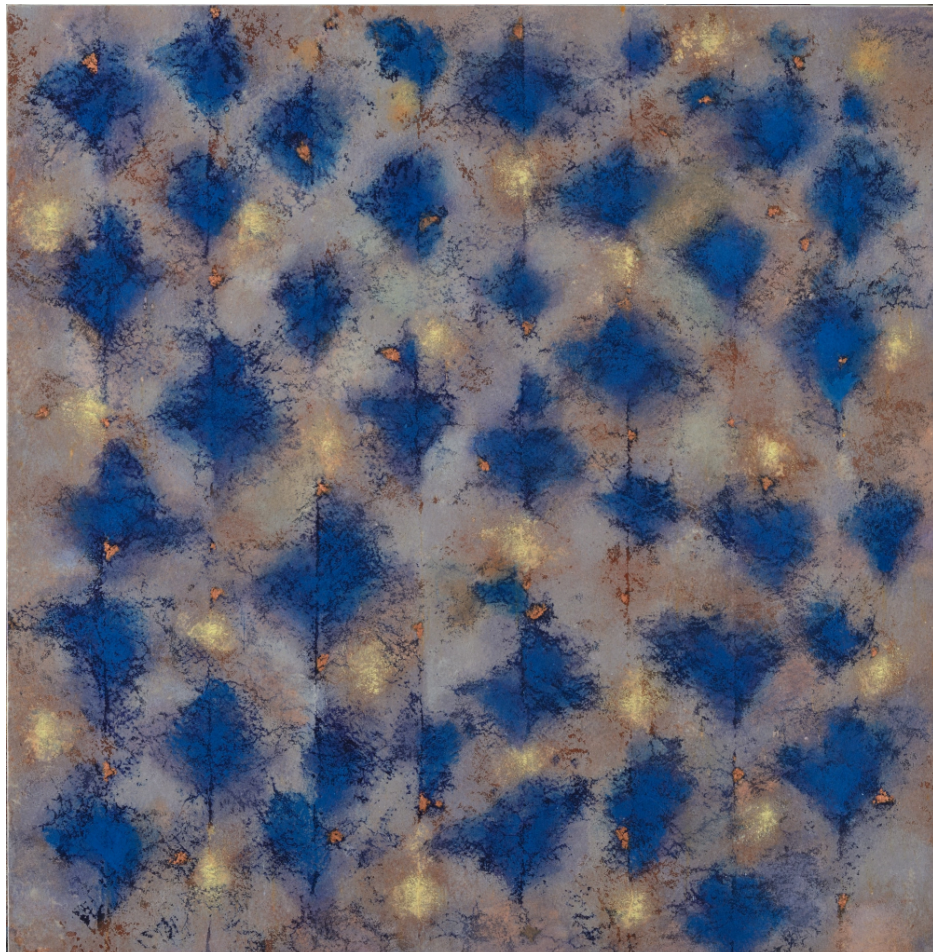

Bang Hai Ja

Bang Hai Ja

Chant de lumière, 2004

Pigments naturels

INV Nbr. BHJ15110002

**Françoise
Livinec**

24,   rue de Penthièvre
75008 Paris

+33 (0)1 40 07 58 09
contact@francoiselivinec.com
www.francoiselivinec.com