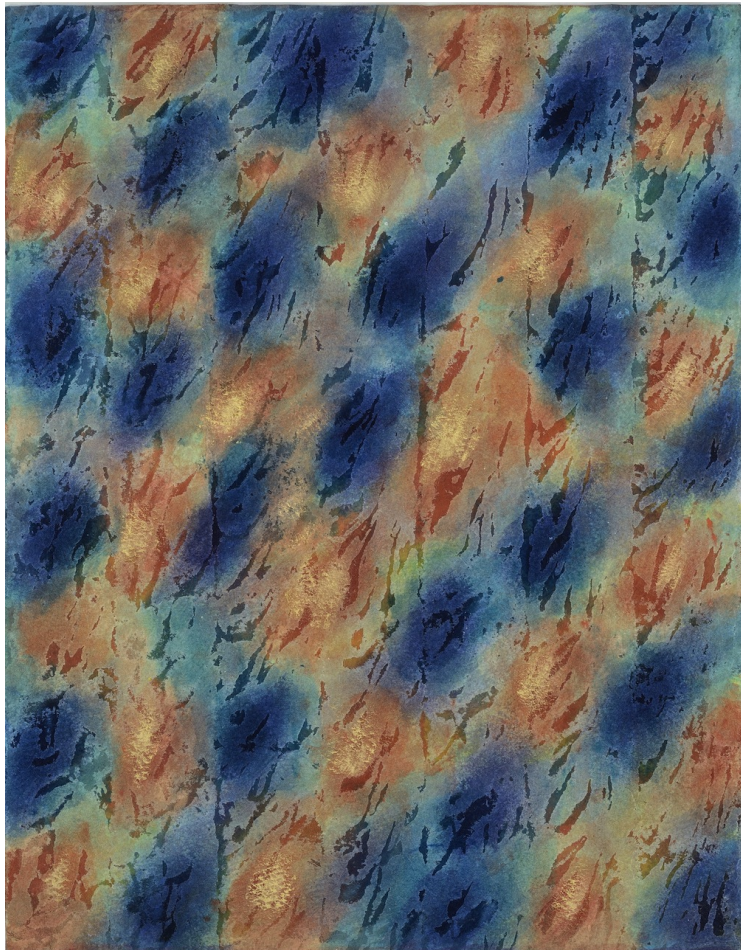

Bang Hai Ja

Bang Hai Ja

Souffle de lumière, 2003

Natural pigments on paper

98 x 77 cm

INV Nbr. BHJ15110020

**Françoise
Livinec**

24, rue de Penthièvre
75008 Paris

+33 (0)1 40 07 58 09
contact@francoiselivinec.com
www.francoiselivinec.com