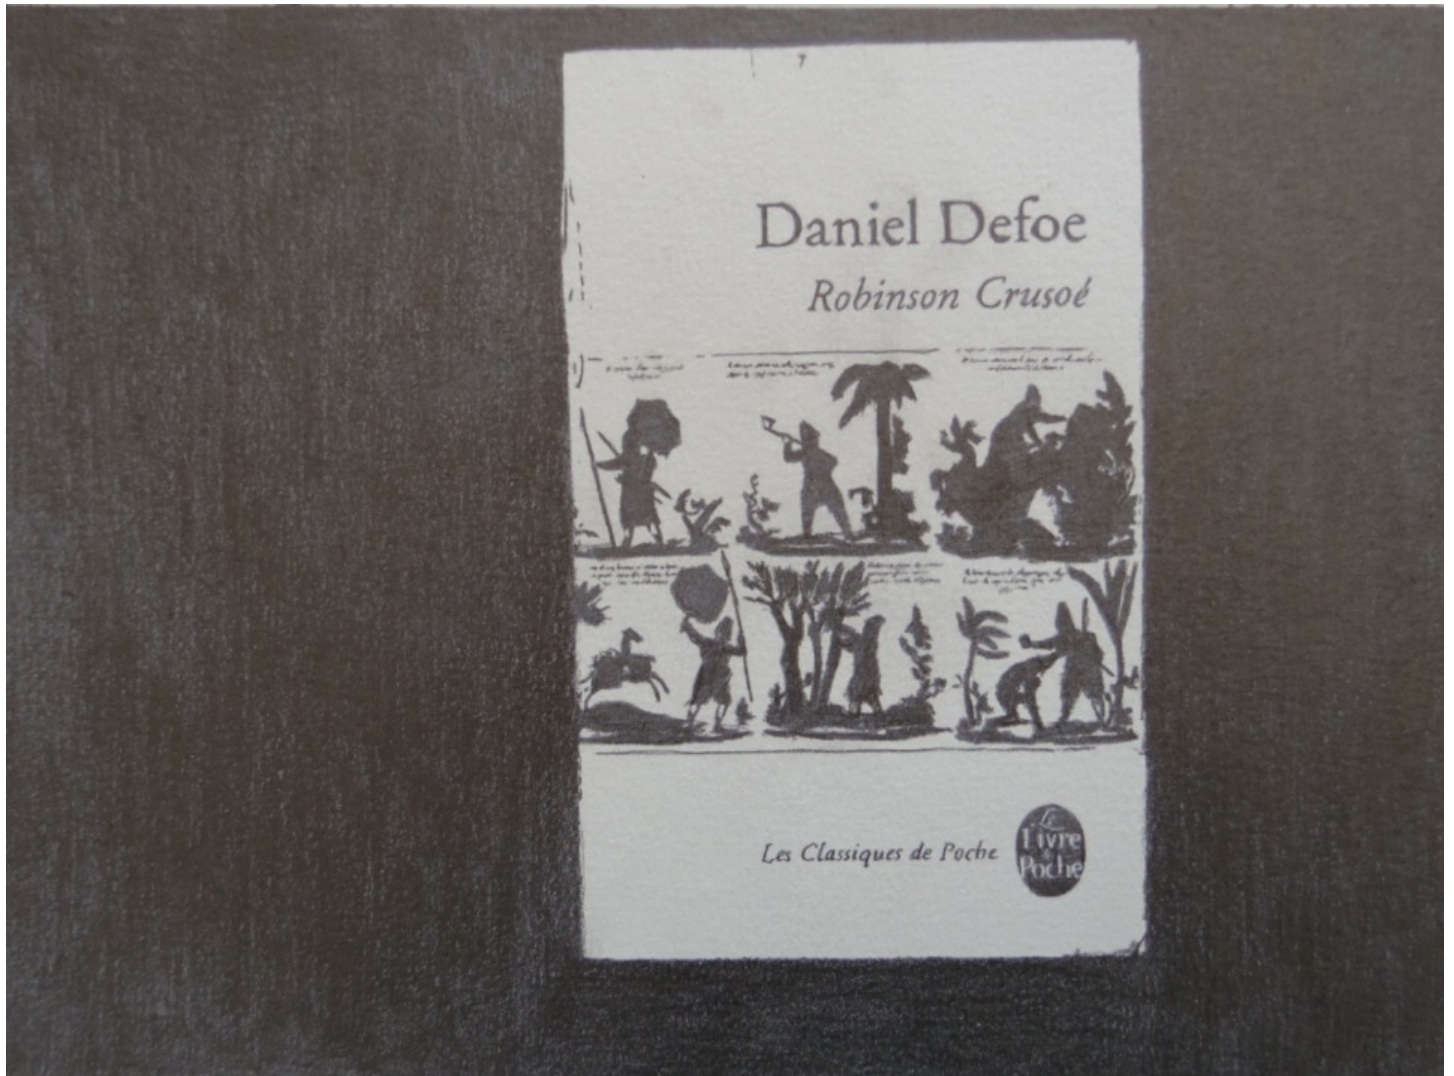

Anaïs Touchot

Anaïs Touchot  
*Robinson Crusoe*, 2014  
Crayon gris  
INV Nbr. AT2014\_01

**Françoise  
Livinec**

24,                      rue de Penthièvre  
75008 Paris

+33 (0)1 40 07 58 09  
[contact@francoiselivinec.com](mailto:contact@francoiselivinec.com)  
[www.francoiselivinec.com](http://www.francoiselivinec.com)