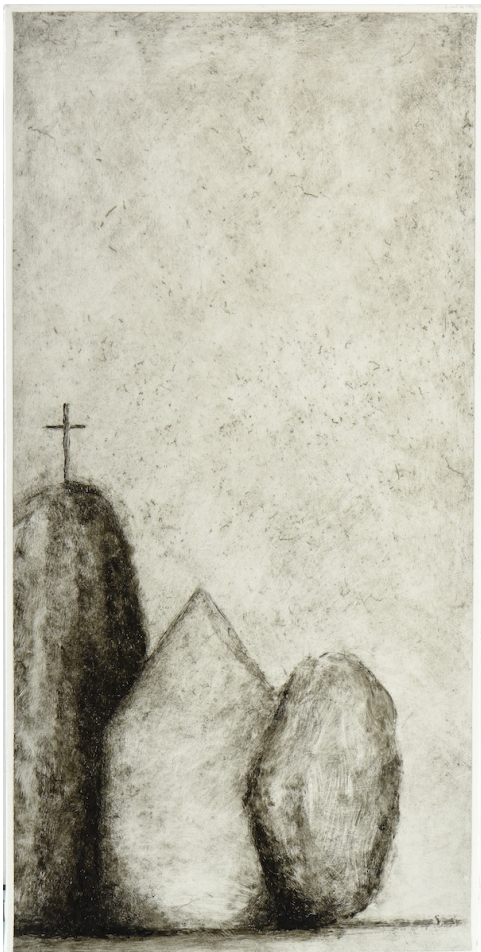

Loic Le Groumellec

Loic Le Groumellec

Mégalithes et maison, 2008

Lacquer on canvas

60 x 30 cm

Signed on the back

INV Nbr. LLG15120058

**Françoise
Livinec**

24,   rue de Penthièvre
75008 Paris

+33 (0)1 40 07 58 09
contact@francoiselivinec.com
www.francoiselivinec.com