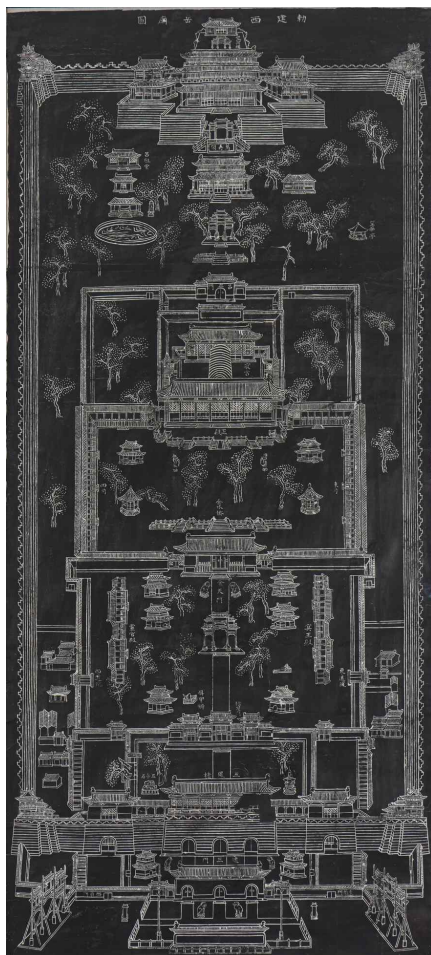

Press release

100 ans de stèles

Matthieu Dorval, Loic Le Groumellec, Wei Ligang, Victor Segalen, Yang Xiaojian

Location : 29 avenue de Matignon Paris 8e

From 25 March 2013 to 25 May 2013

Victor Segalen

Victor Segalen

Zhong, circa 1910

Stamping

176 x 125 cm

INV Nbr. VS2016_5

Victor Segalen

Victor Segalen

Plan du Temple du Pic de l'Ouest, circa 1910

Stamping

185 x 81 cm

INV Nbr. VS2016_2

**Françoise
Livinec**

24, rue de Penthièvre
75008 Paris

+33 (0)1 40 07 58 09
contact@francoiselivinec.com
www.francoiselivinec.com

Victor Segalen

Victor Segalen

Bambous, poème de Guan Yu, circa 1910

Stamping

126 x 57 cm

INV Nbr. VS2016_4

Yang Xiaojian

Yang Xiaojian

La croix de la chrétienté, 2012

Encre sur papier de riz marouflé

150 x 90cm