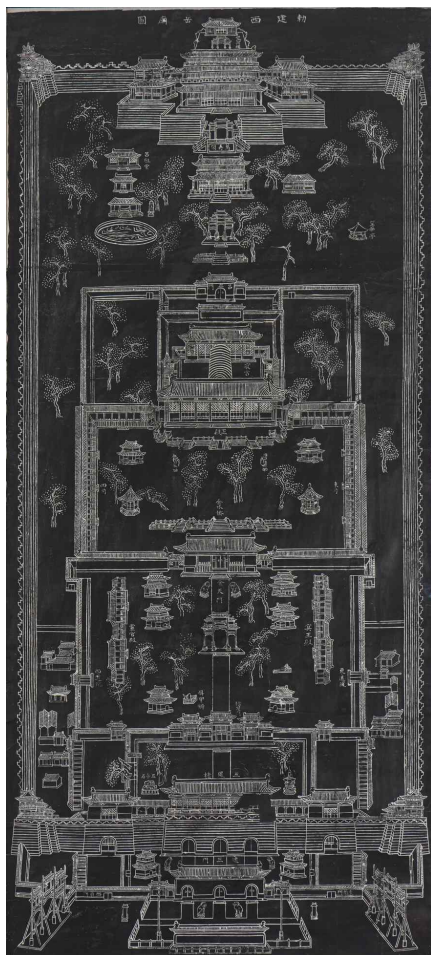

Victor Segalen

Victor Segalen

Plan du Temple du Pic de l'Ouest, circa 1910

Stamping

185 x 81 cm

INV Nbr. VS2016_2

**Françoise
Livinec**

24,   rue de Penthièvre
75008 Paris

+33 (0)1 40 07 58 09
contact@francoiselivinec.com
www.francoiselivinec.com