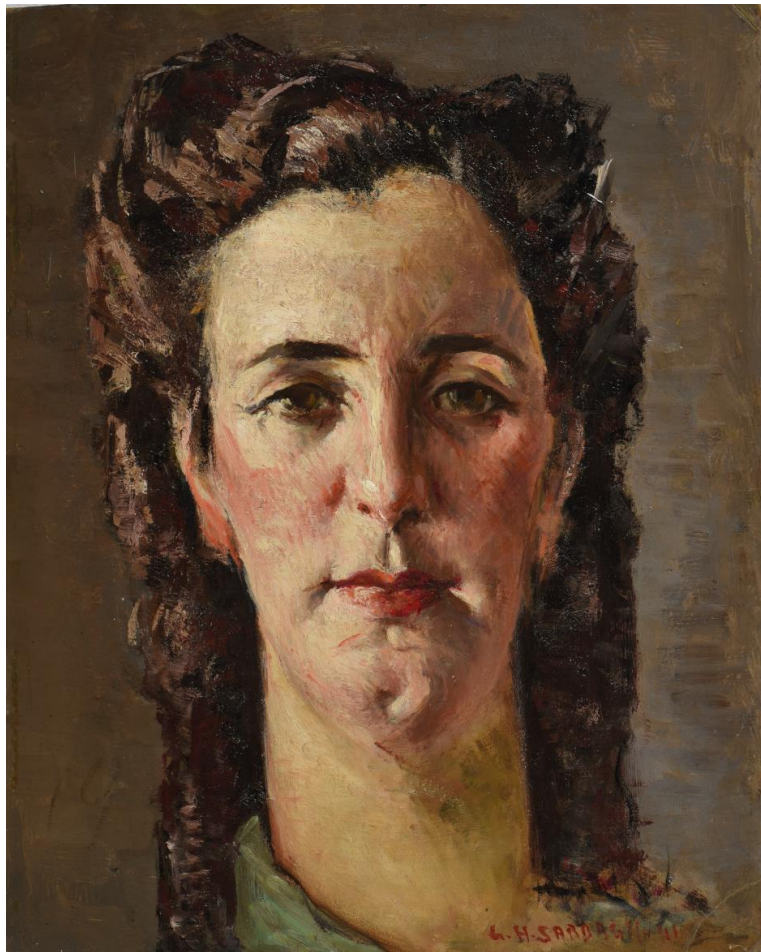

Press release

L'école des filles, 1910-2010

100 ans de couleurs

Jeanne Coppel, Georges H. Sabbagh

Location : L'école des filles 25 rue du Pouly Huelgoat

From 10 July 2010 to 26 September 2010

Georges H. Sabbagh

Georges H. Sabbagh
Sans titre

**Françoise
Livinec**

24, rue de Penthièvre
75008 Paris

+33 (0)1 40 07 58 09
contact@francoiselivinec.com
www.francoiselivinec.com

Zuka

Zuka

Robespierre et Danton, 1988

Oil and collage on canvas